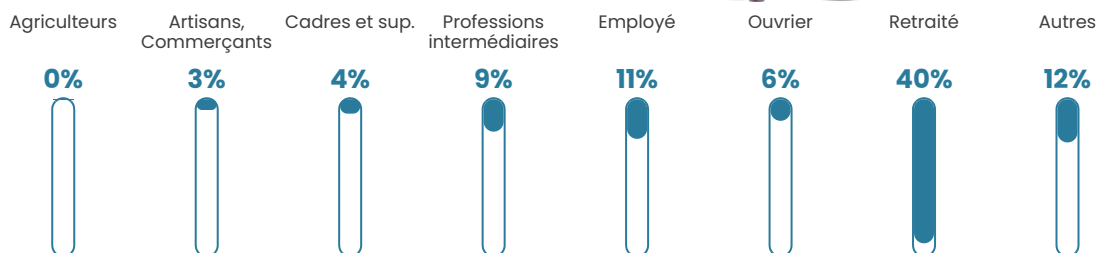

53 ans

Pop active

33.7%

Taux chômage

10.6%

Pop densité

93 h/km²

Revenu moyen

21 420 €/an

Evolution du nombre d'habitants

Sources : Institut national de la statistique et des études économiques (insee) selon Les dernières parutions officielles de 2024 portant sur les années 2020, 2021 et 2022.

Tranche d'âge

Activité professionnelle

Niveau de diplôme

Composition des ménages

Profils électoraux

Premier tour

	Emmanuel MACRON	25.94 %
	Jean-Luc MÉLENCHON	21.45 %
	Marine LE PEN	19.27 %
	Éric ZEMMOUR	7.37 %
	Jean LASSALLE	6.88 %
	Valérie PÉCRESSÉ	5.85 %
	Yannick JADOT	4.41 %
	Fabien ROUSSEL	2.84 %
	Anne HIDALGO	2.51 %
	Nicolas DUPONT- AIGNAN	2.14 %
	Philippe POUTOU	0.78 %
	Nathalie ARTHAUD	0.58 %