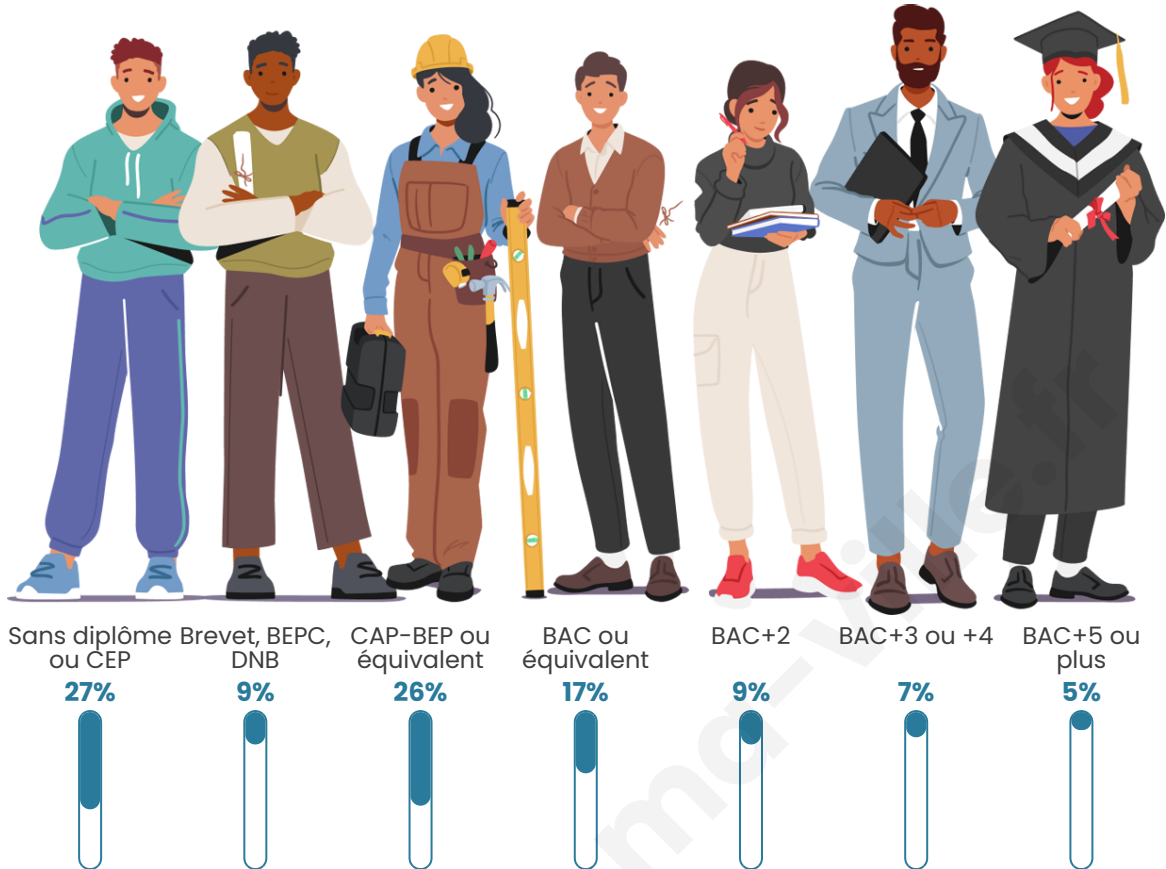

Tranche d'âge

Activité professionnelle

Niveau de diplôme

Composition des ménages

Profils électoraux

Premier tour

	Emmanuel MACRON	25.94 %
	Jean-Luc MÉLENCHON	21.45 %
	Marine LE PEN	19.27 %
	Éric ZEMMOUR	7.37 %
	Jean LASSALLE	6.88 %
	Valérie PÉCRESSÉ	5.85 %
	Yannick JADOT	4.41 %
	Fabien ROUSSEL	2.84 %
	Anne HIDALGO	2.51 %
	Nicolas DUPONT- AIGNAN	2.14 %
	Philippe POUTOU	0.78 %
	Nathalie ARTHAUD	0.58 %