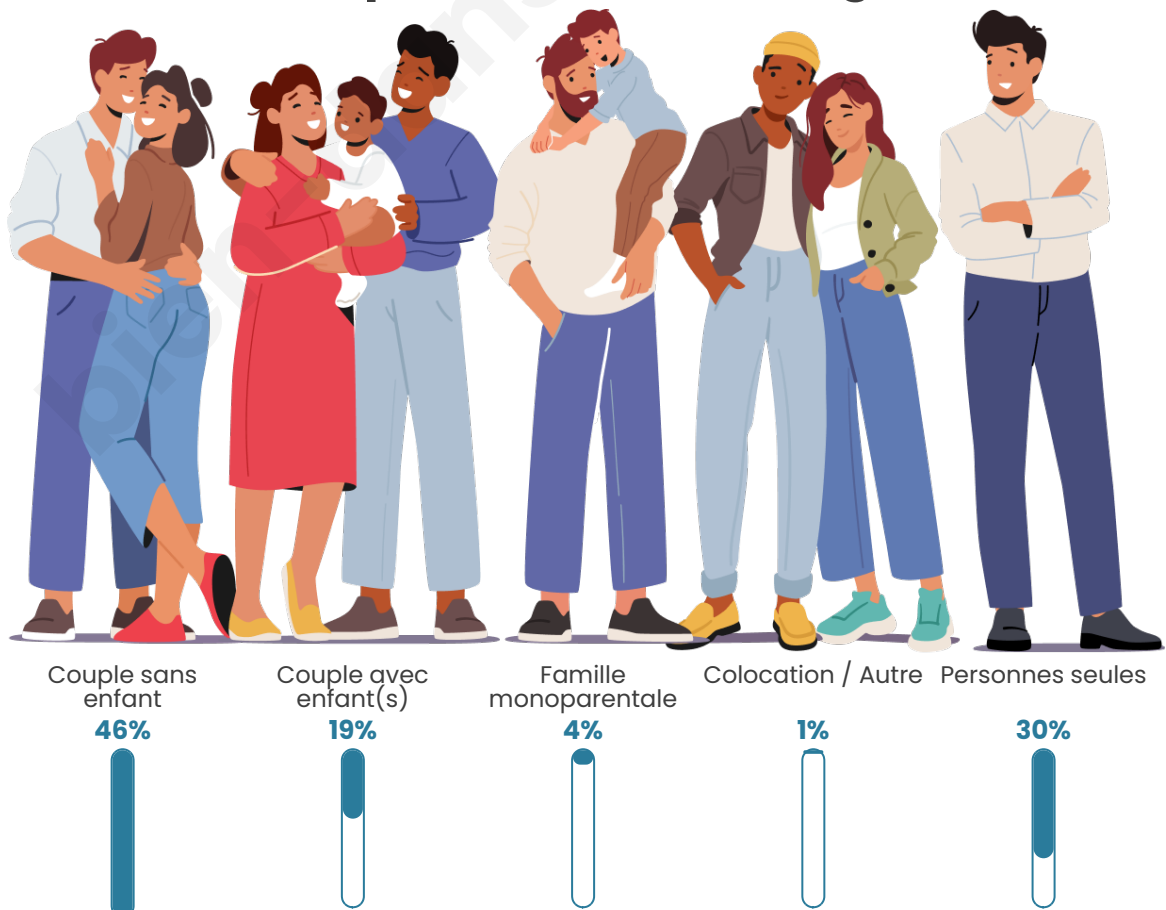

Tranche d'âge

Activité professionnelle

Niveau de diplôme

Composition des ménages

Profils électoraux

Premier tour

	Emmanuel MACRON	25.94 %
	Jean-Luc MÉLENCHON	21.45 %
	Marine LE PEN	19.27 %
	Éric ZEMMOUR	7.37 %
	Jean LASSALLE	6.88 %
	Valérie PÉCRESSÉ	5.85 %
	Yannick JADOT	4.41 %
	Fabien ROUSSEL	2.84 %
	Anne HIDALGO	2.51 %
	Nicolas DUPONT- AIGNAN	2.14 %
	Philippe POUTOU	0.78 %
	Nathalie ARTHAUD	0.58 %