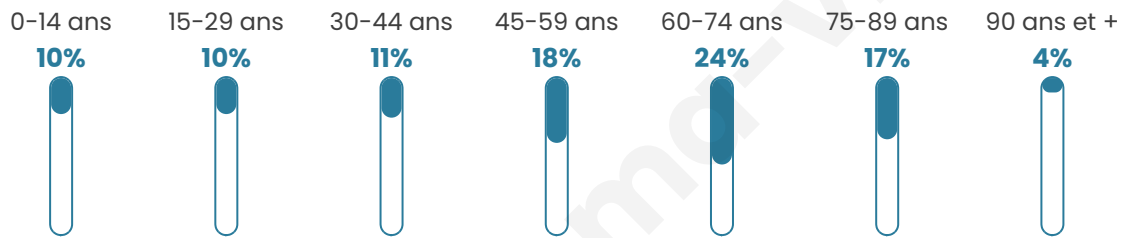

53 ans

Pop active

33.7%

Taux chômage

10.6%

Pop densité

93 h/km²

Revenu moyen

Tranche d'âge

Activité professionnelle

Niveau de diplôme

Composition des ménages

Profils électoraux

Premier tour

	Emmanuel MACRON	25.94 %
	Jean-Luc MÉLENCHON	21.45 %
	Marine LE PEN	19.27 %
	Éric ZEMMOUR	7.37 %
	Jean LASSALLE	6.88 %
	Valérie PÉCRESSÉ	5.85 %
	Yannick JADOT	4.41 %
	Fabien ROUSSEL	2.84 %
	Anne HIDALGO	2.51 %
	Nicolas DUPONT- AIGNAN	2.14 %
	Philippe POUTOU	0.78 %
	Nathalie ARTHAUD	0.58 %