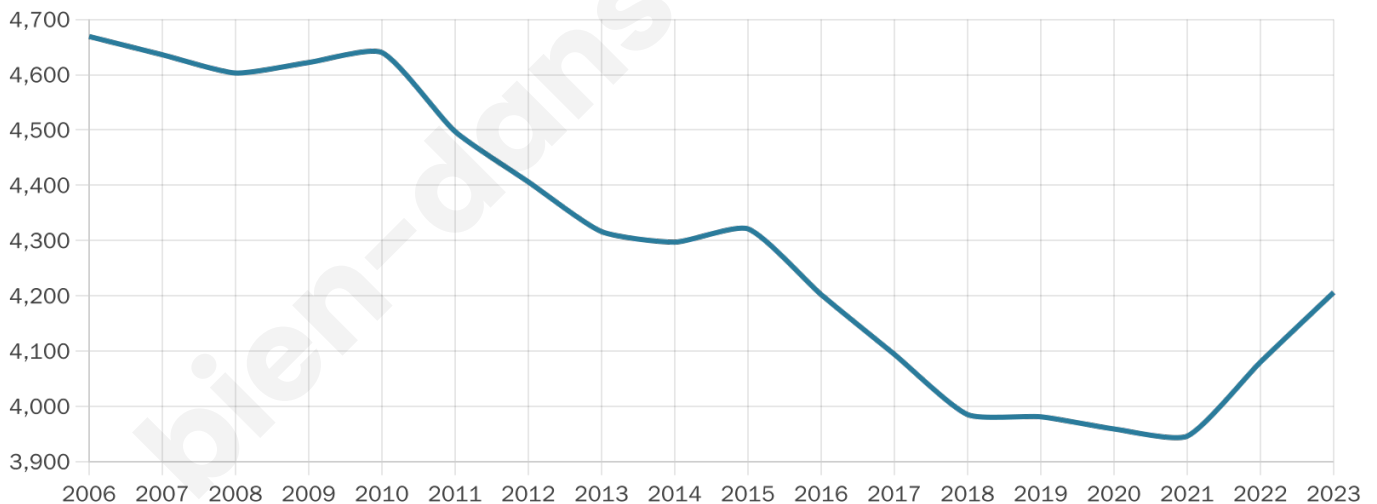

53 ans

Pop active

33.7%

Taux chômage

10.6%

Pop densité

93 h/km²

Revenu moyen

21 420 €/an

Evolution du nombre d'habitants

Sources : Institut national de la statistique et des études économiques (insee) selon Les dernières parutions officielles de 2024 portant sur les années 2020, 2021 et 2022.