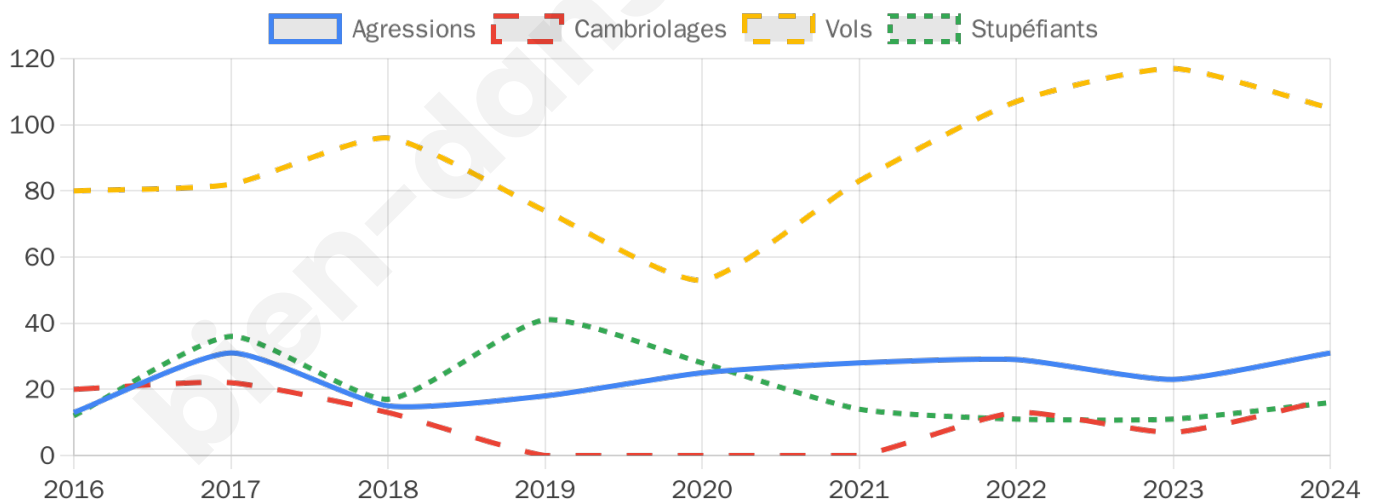

3 379 inscrits

Participation : 73.69%

Votes blancs : 1.33%

Votes nuls : 1.12%

Second tour

	Emmanuel MACRON	59,07 %
	Marine LE PEN	40,93 %

3 383 inscrits

Participation : 72.63%

Votes blancs : 7.24%

Votes nuls : 5.25%

Sécurité

Agressions physiques / sexuelles

31

Cambriolages

17

Vols / dégradations

105

Stupéfiants

16

Evolution du nombre d'infractions

Pour comparer

(en proportion du nombre d'habitants)

Sources : Bases statistiques communale, départementale et régionale de la délinquance enregistrée par la police et la gendarmerie nationales selon les dernières parutions officielles de 2025 portant sur l'année 2024 ([data.gouv](https://data.gouv.fr)).