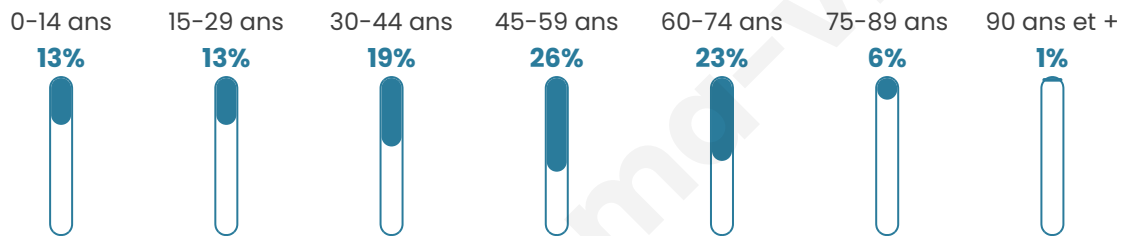

# Statistiques sur la population

Nombre d'habitants

**367**

Age moyen

**45 ans**

Pop active

**55%**

Taux chômage

**13.5%**

Pop densité

**17 h/km<sup>2</sup>**

Revenu moyen

**23 530 €/an**

## Evolution du nombre d'habitants

Sources : Institut national de la statistique et des études économiques (insee) selon Les dernières parutions officielles de 2024 portant sur les années 2020, 2021 et 2022.

## Tranche d'âge