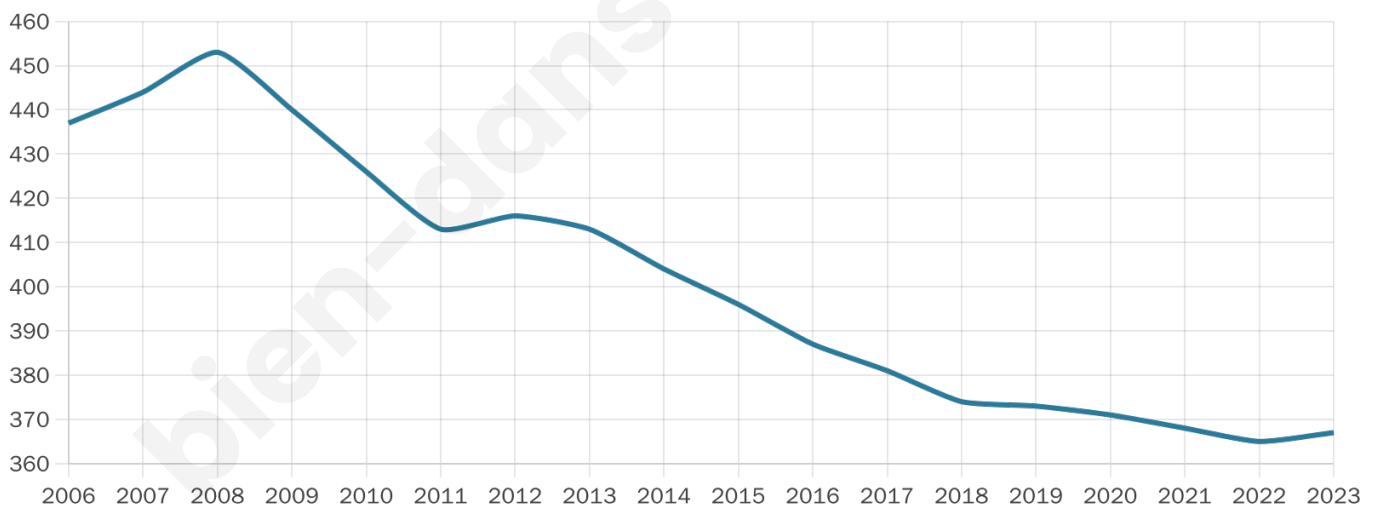

# Statistiques sur la population

Nombre d'habitants

**367**

Age moyen

**45 ans**

Pop active

**55%**

Taux chômage

**13.5%**

Pop densité

**17 h/km<sup>2</sup>**

Revenu moyen

**23 530 €/an**

## Evolution du nombre d'habitants

Sources : Institut national de la statistique et des études économiques (insee) selon Les dernières parutions officielles de 2024 portant sur les années 2020, 2021 et 2022.