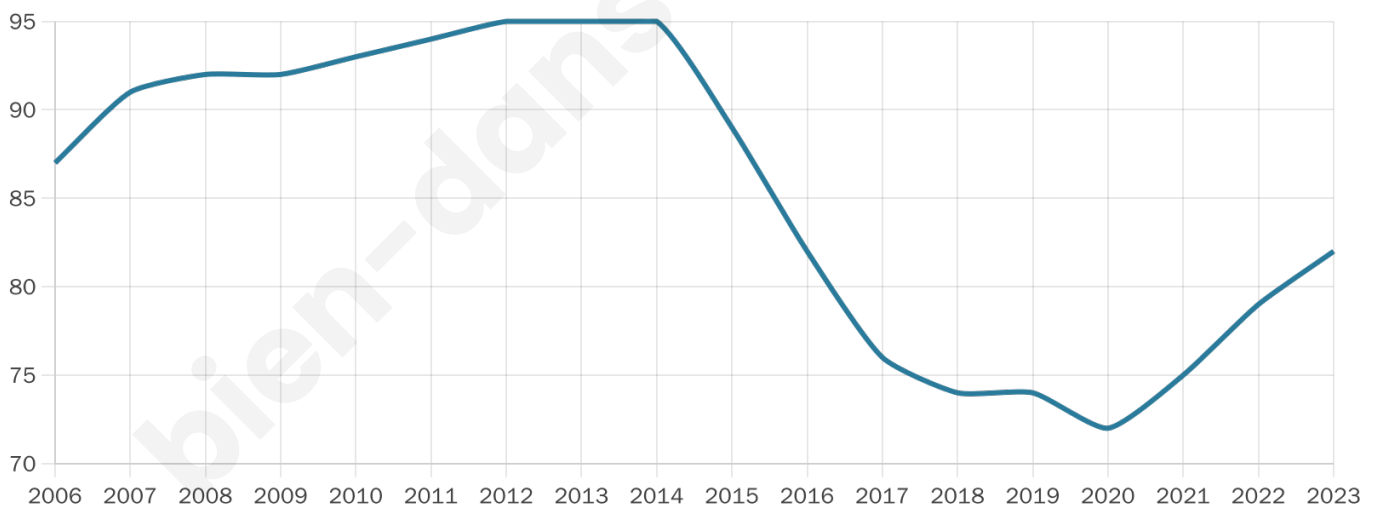

# Statistiques sur la population

Nombre d'habitants

**82**

Age moyen

**58 ans**

Pop active

**32.9%**

Taux chômage

**14.3%**

Pop densité

**5 h/km<sup>2</sup>**

Revenu moyen

**20 640 €/an**

## Evolution du nombre d'habitants

Sources : Institut national de la statistique et des études économiques (insee) selon Les dernières parutions officielles de 2024 portant sur les années 2020, 2021 et 2022.