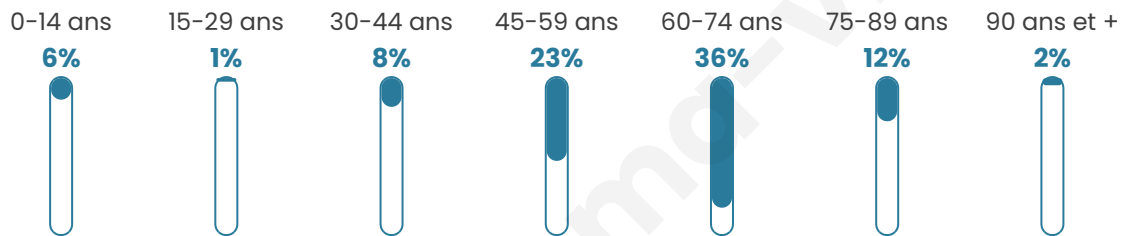

# Statistiques sur la population

Nombre d'habitants

**82**

Age moyen

**58 ans**

Pop active

**32.9%**

Taux chômage

**14.3%**

Pop densité

**5 h/km<sup>2</sup>**

Revenu moyen

**20 640 €/an**

## Evolution du nombre d'habitants

Sources : Institut national de la statistique et des études économiques (insee) selon Les dernières parutions officielles de 2024 portant sur les années 2020, 2021 et 2022.

## Tranche d'âge