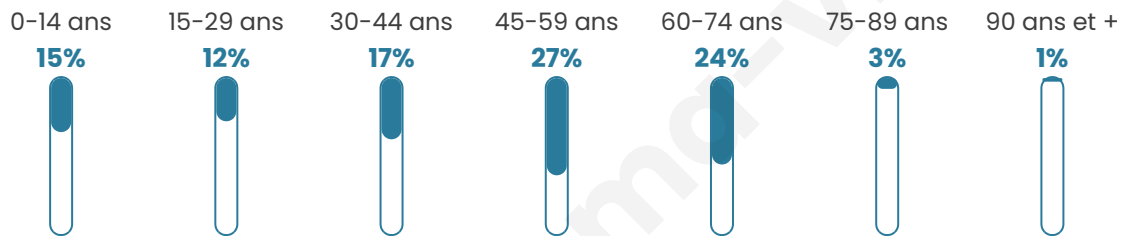

# Statistiques sur la population

Nombre d'habitants

**364**

Age moyen

**44 ans**

Pop active

**50.3%**

Taux chômage

**6%**

Pop densité

**13 h/km<sup>2</sup>**

Revenu moyen

**25 280 €/an**

## Evolution du nombre d'habitants

Sources : Institut national de la statistique et des études économiques (insee) selon Les dernières parutions officielles de 2024 portant sur les années 2020, 2021 et 2022.

## Tranche d'âge