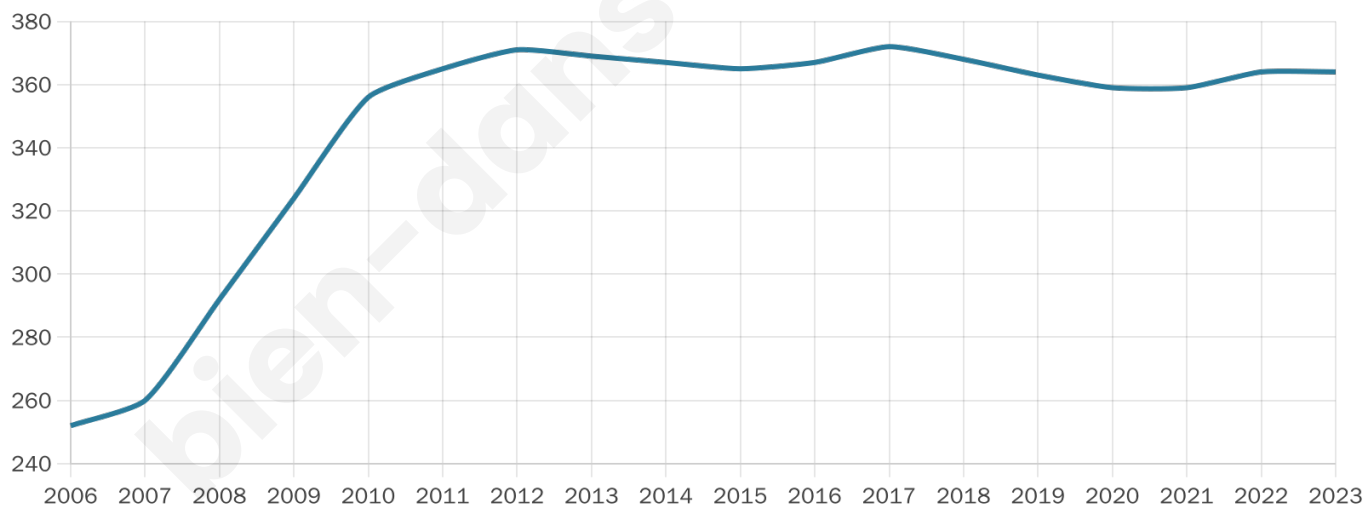

# Statistiques sur la population

Nombre d'habitants

**364**

Age moyen

**44 ans**

Pop active

**50.3%**

Taux chômage

**6%**

Pop densité

**13 h/km<sup>2</sup>**

Revenu moyen

**25 280 €/an**

## Evolution du nombre d'habitants

Sources : Institut national de la statistique et des études économiques (insee) selon Les dernières parutions officielles de 2024 portant sur les années 2020, 2021 et 2022.