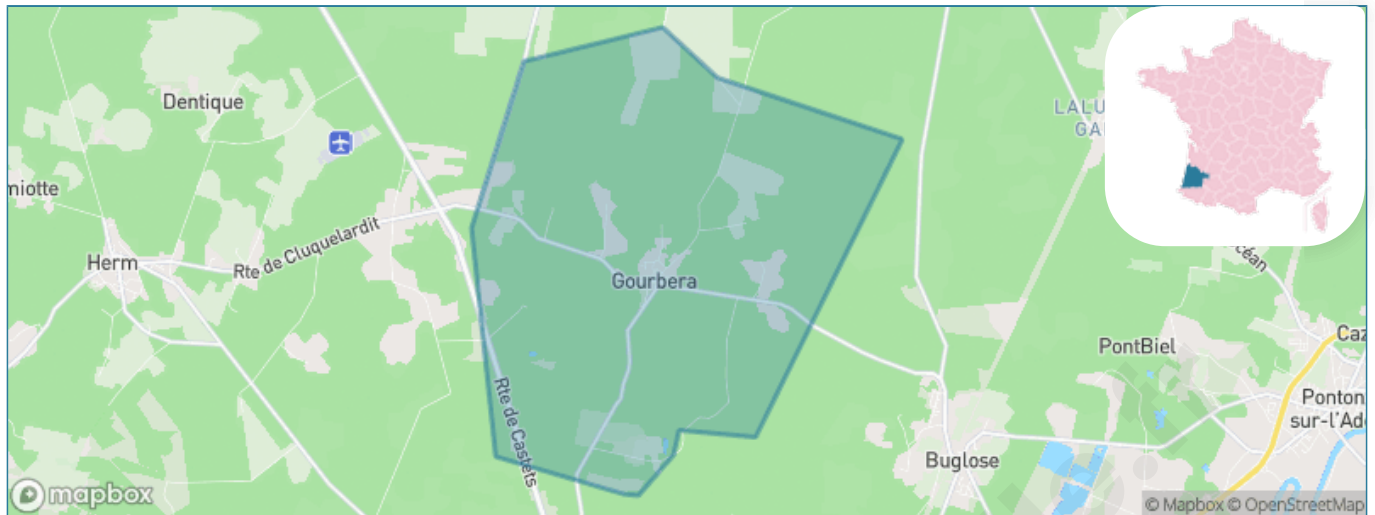

# Ville de Gourbera

Présenté par

**BIEN** dans  
ma **VILLE** 

# Sommaire

Situation géographique .....	3
Statistiques sur la population .....	4
Evolution du nombre d'habitants .....	4
Tranche d'âge .....	5
0-14 ans .....	5
15-29 ans .....	5
30-44 ans .....	5
45-59 ans .....	5
60-74 ans .....	5
75-89 ans .....	5
90 ans et + .....	5
Activité professionnelle .....	5
Agriculteurs .....	5
Artisans, Commerçants .....	5
Cadres et sup. ....	5
Professions intermédiaires .....	5
Employé .....	5
Ouvrier .....	5
Retraité .....	5
Autres .....	5
Niveau de diplôme .....	6
Sans diplôme ou CEP .....	6
Brevet, BEPC, DNB .....	6
CAP-BEP ou équivalent .....	6
BAC ou équivalent .....	6
BAC+2 .....	6
BAC+3 ou +4 .....	6
BAC+5 ou plus .....	6
Composition des ménages .....	6
Couple sans enfant .....	6
Couple avec enfant(s) .....	6
Famille monoparentale .....	6
Colocation / Autre .....	6
Personnes seules .....	6
Profils électoraux .....	7
Premier tour .....	7
Sécurité .....	8
Evolution du nombre d'infractions .....	8
Pour comparer .....	9
Services à la population .....	10
Commerce .....	10
Éducation .....	10
Villes autour de Gourbera .....	12

# Situation géographique

## i Informations clés

- **Région** : Nouvelle-Aquitaine
- **Département** : Landes
- **Code postal** : 40990
- **Superficie** : 27 km<sup>2</sup>