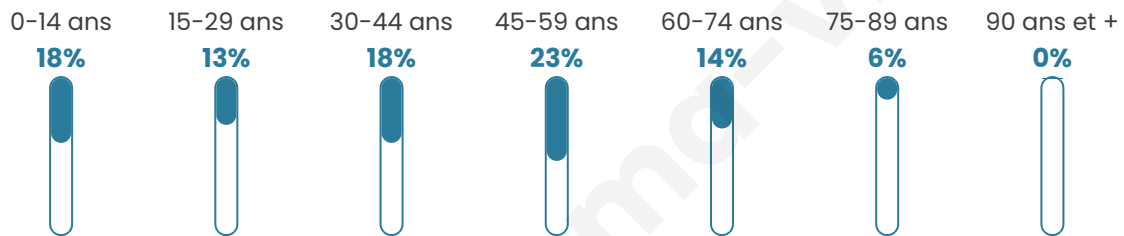

# Statistiques sur la population

Nombre d'habitants

**570**

Age moyen

**40 ans**

Pop active

**48.4%**

Taux chômage

**4.5%**

Pop densité

**114 h/km<sup>2</sup>**

Revenu moyen

**32 630 €/an**

## Evolution du nombre d'habitants

Sources : Institut national de la statistique et des études économiques (insee) selon Les dernières parutions officielles de 2024 portant sur les années 2020, 2021 et 2022.

## Tranche d'âge