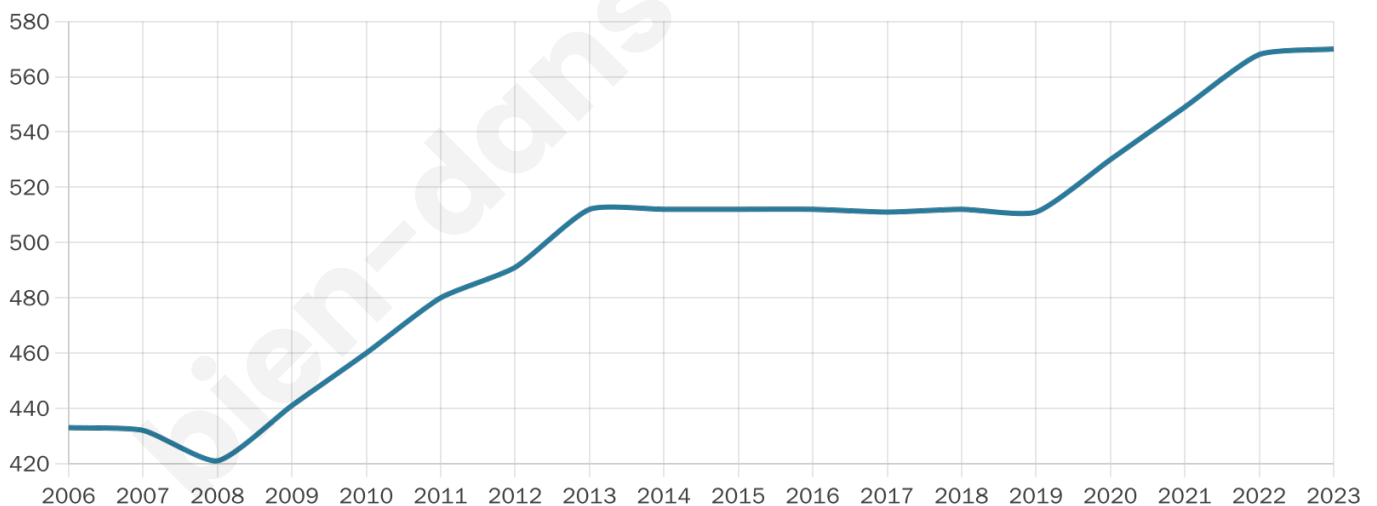

# Statistiques sur la population

Nombre d'habitants

**570**

Age moyen

**40 ans**

Pop active

**48.4%**

Taux chômage

**4.5%**

Pop densité

**114 h/km<sup>2</sup>**

Revenu moyen

**32 630 €/an**

## Evolution du nombre d'habitants

Sources : Institut national de la statistique et des études économiques (insee) selon Les dernières parutions officielles de 2024 portant sur les années 2020, 2021 et 2022.