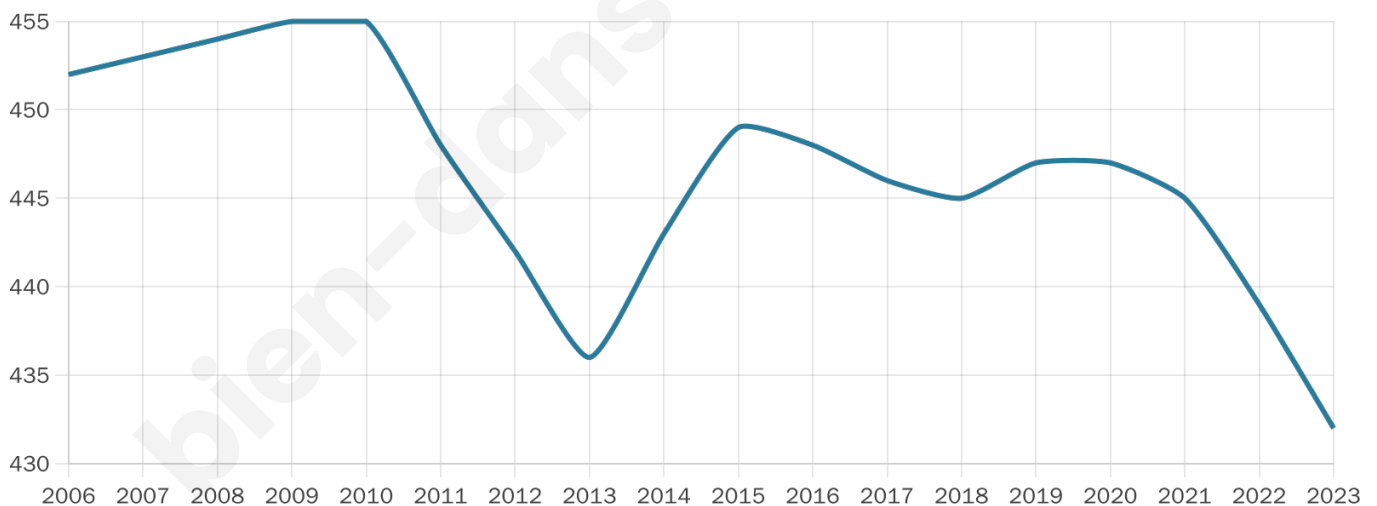

# Statistiques sur la population

Nombre d'habitants

**432**

Age moyen

**45 ans**

Pop active

**49.8%**

Taux chômage

**7.9%**

Pop densité

**72 h/km<sup>2</sup>**

Revenu moyen

**24 150 €/an**

## Evolution du nombre d'habitants

Sources : Institut national de la statistique et des études économiques (insee) selon Les dernières parutions officielles de 2024 portant sur les années 2020, 2021 et 2022.