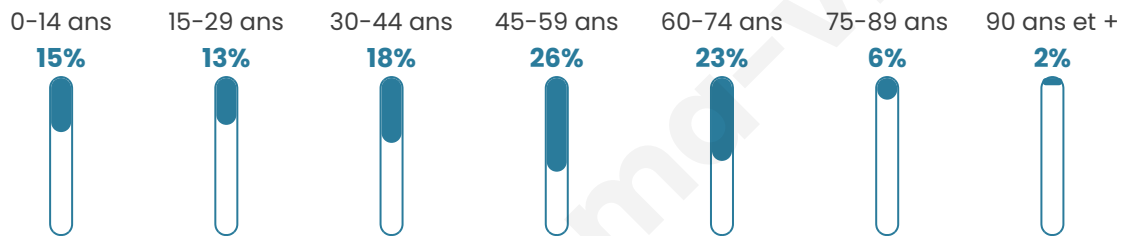

# Statistiques sur la population

Nombre d'habitants

**432**

Age moyen

**45 ans**

Pop active

**49.8%**

Taux chômage

**7.9%**

Pop densité

**72 h/km<sup>2</sup>**

Revenu moyen

**24 150 €/an**

## Evolution du nombre d'habitants

Sources : Institut national de la statistique et des études économiques (insee) selon Les dernières parutions officielles de 2024 portant sur les années 2020, 2021 et 2022.

## Tranche d'âge