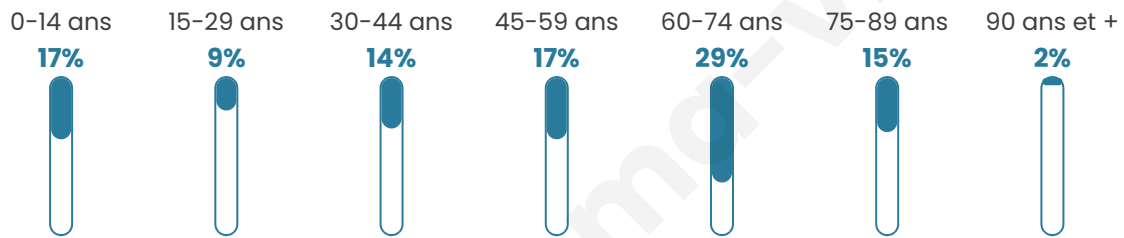

323

Age moyen

49 ans

Pop active

39.9%

Taux chômage

7.4%

Pop densité

10 h/km²

Revenu moyen

18 660 €/an

Evolution du nombre d'habitants

Sources : Institut national de la statistique et des études économiques (insee) selon Les dernières parutions officielles de 2024 portant sur les années 2020, 2021 et 2022.

Tranche d'âge

Activité professionnelle

Niveau de diplôme

Composition des ménages

Profils électoraux

Premier tour

	Emmanuel MACRON	33.67 %
	Marine LE PEN	24.62 %
	Jean-Luc MÉLENCHON	12.56 %
	Éric ZEMMOUR	8.04 %
	Jean LASSALLE	7.54 %
	Valérie PÉCRESSÉ	6.53 %
	Fabien ROUSSEL	2.51 %
	Anne HIDALGO	1.51 %
	Yannick JADOT	1.51 %
	Nicolas DUPONT- AIGNAN	1.01 %
	Nathalie ARTHAUD	0.50 %
	Philippe POUTOU	0.00 %

265 inscrits

Participation : 76.6%

Votes blancs : 1.48%

Votes nuls : 0.49%

Second tour

	Emmanuel MACRON	52,08 %
	Marine LE PEN	47,92 %

265 inscrits

Participation : 75.47%