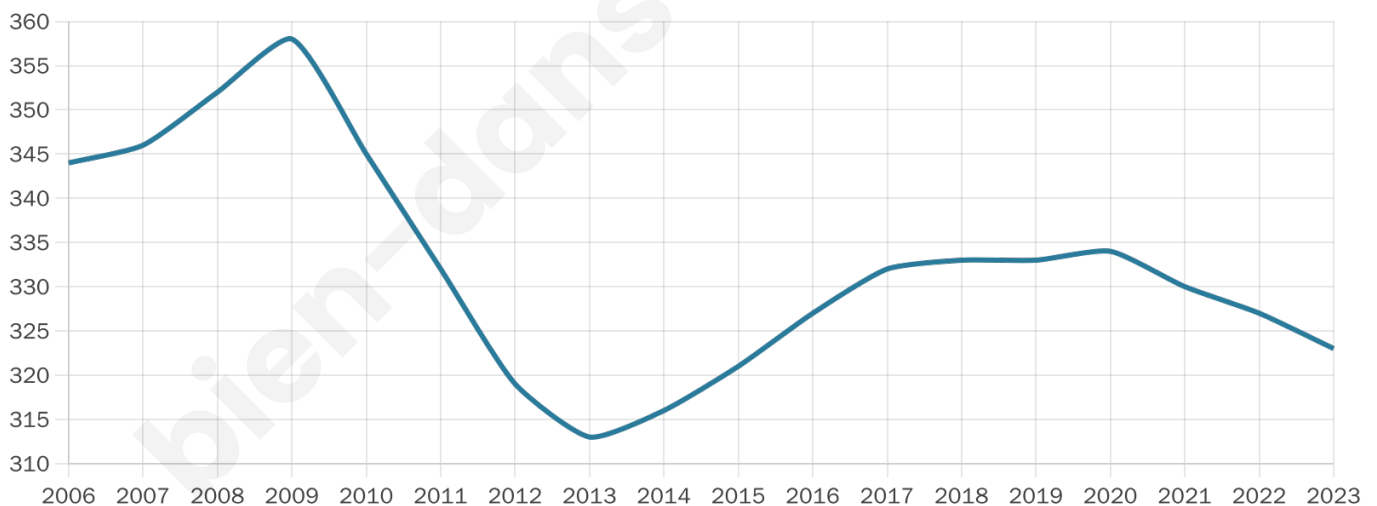

323

Age moyen

49 ans

Pop active

39.9%

Taux chômage

7.4%

Pop densité

10 h/km²

Revenu moyen

18 660 €/an

Evolution du nombre d'habitants

Sources : Institut national de la statistique et des études économiques (insee) selon Les dernières parutions officielles de 2024 portant sur les années 2020, 2021 et 2022.