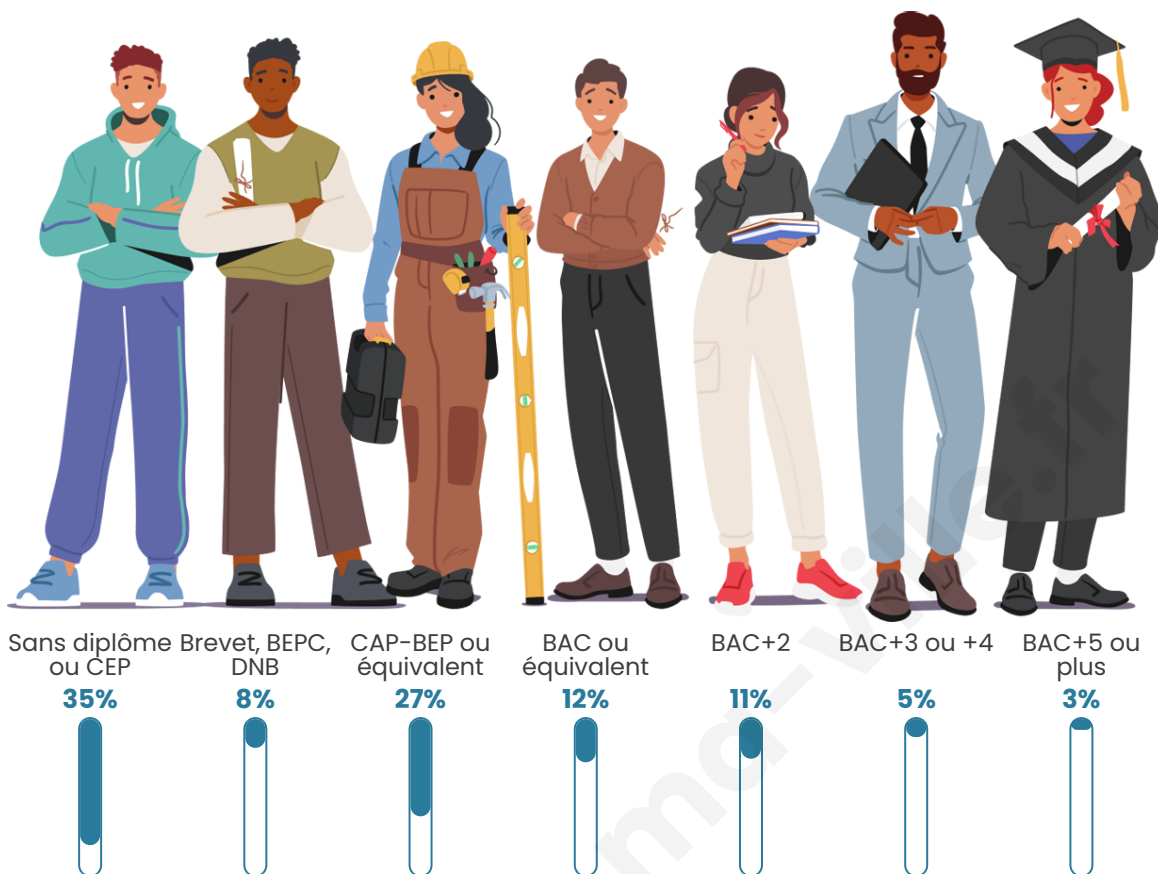

Tranche d'âge

Activité professionnelle

Niveau de diplôme

Composition des ménages

Profils électoraux

Premier tour

	Emmanuel MACRON	33.67 %
	Marine LE PEN	24.62 %
	Jean-Luc MÉLENCHON	12.56 %
	Éric ZEMMOUR	8.04 %
	Jean LASSALLE	7.54 %
	Valérie PÉCRESSÉ	6.53 %
	Fabien ROUSSEL	2.51 %
	Anne HIDALGO	1.51 %
	Yannick JADOT	1.51 %
	Nicolas DUPONT- AIGNAN	1.01 %
	Nathalie ARTHAUD	0.50 %
	Philippe POUTOU	0.00 %