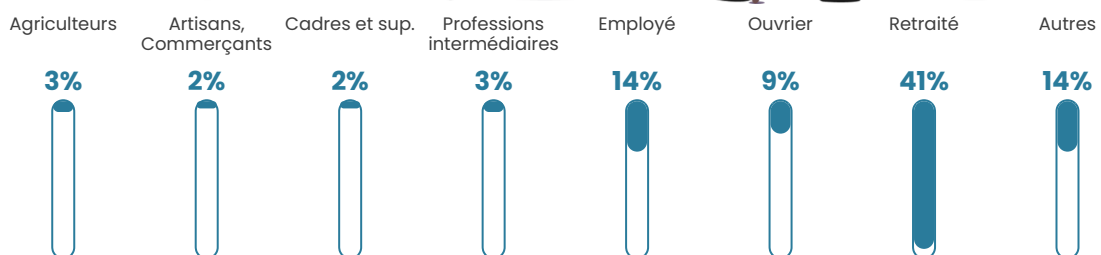

10 h/km²

Revenu moyen

18 660 €/an

Evolution du nombre d'habitants

Sources : Institut national de la statistique et des études économiques (insee) selon Les dernières parutions officielles de 2024 portant sur les années 2020, 2021 et 2022.

Tranche d'âge

Activité professionnelle

Niveau de diplôme

Composition des ménages

Profils électoraux

Premier tour

	Emmanuel MACRON	33.67 %
	Marine LE PEN	24.62 %
	Jean-Luc MÉLENCHON	12.56 %
	Éric ZEMMOUR	8.04 %
	Jean LASSALLE	7.54 %
	Valérie PÉCRESSÉ	6.53 %
	Fabien ROUSSEL	2.51 %
	Anne HIDALGO	1.51 %
	Yannick JADOT	1.51 %
	Nicolas DUPONT- AIGNAN	1.01 %
	Nathalie ARTHAUD	0.50 %
	Philippe POUTOU	0.00 %