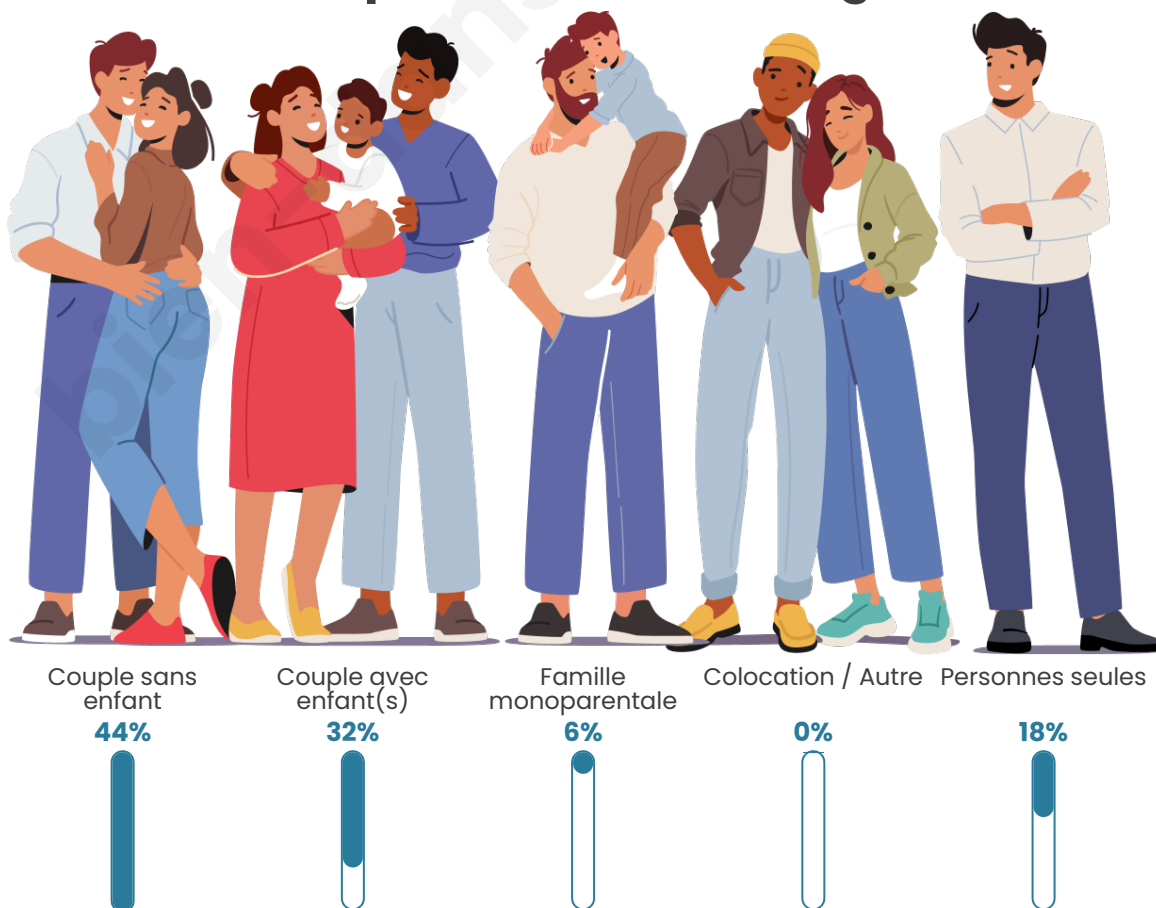

Tranche d'âge

Activité professionnelle

Niveau de diplôme

Composition des ménages

Profils électoraux

Premier tour

	Emmanuel MACRON	33.67 %
	Marine LE PEN	24.62 %
	Jean-Luc MÉLENCHON	12.56 %
	Éric ZEMMOUR	8.04 %
	Jean LASSALLE	7.54 %
	Valérie PÉCRESSÉ	6.53 %
	Fabien ROUSSEL	2.51 %
	Anne HIDALGO	1.51 %
	Yannick JADOT	1.51 %
	Nicolas DUPONT- AIGNAN	1.01 %
	Nathalie ARTHAUD	0.50 %
	Philippe POUTOU	0.00 %