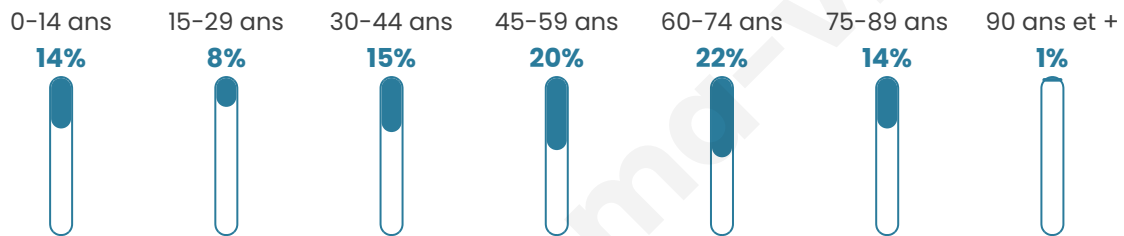

Version web

Ville de Goulien

Présenté par

BIEN dans
ma **VILLE** 

Sommaire

Situation géographique	3
Statistiques sur la population	4
Evolution du nombre d'habitants	4
Tranche d'âge	5
0-14 ans	5
15-29 ans	5
30-44 ans	5
45-59 ans	5
60-74 ans	5
75-89 ans	5
90 ans et +	5
Activité professionnelle	5
Agriculteurs	5
Artisans, Commerçants	5
Cadres et sup.	5
Professions intermédiaires	5
Employé	5
Ouvrier	5
Retraité	5
Autres	5
Niveau de diplôme	6
Sans diplôme ou CEP	6
Brevet, BEPC, DNB	6
CAP-BEP ou équivalent	6
BAC ou équivalent	6
BAC+2	6
BAC+3 ou +4	6
BAC+5 ou plus	6
Composition des ménages	6
Couple sans enfant	6
Couple avec enfant(s)	6
Famille monoparentale	6
Colocation / Autre	6
Personnes seules	6
Profils électoraux	7
Premier tour	7
Sécurité	8
Evolution du nombre d'infractions	8
Pour comparer	9
Services à la population	10
Commerce	10
Éducation	10
Villes autour de Goulien	11

Situation géographique

i Informations clés

- **Région** : Bretagne
- **Département** : Finistère
- **Code postal** : 29770
- **Superficie** : 12 km²

Statistiques sur la population

Nombre d'habitants

446

Age moyen

49 ans

Pop active

39.7%

Taux chômage

2.6%

Pop densité

37 h/km²

Revenu moyen

Tranche d'âge

Activité professionnelle

Niveau de diplôme

Composition des ménages

Profils électoraux

Premier tour

	Emmanuel MACRON	29.41 %
	Marine LE PEN	20.76 %
	Jean-Luc MÉLENCHON	17.65 %
	Jean LASSALLE	9.00 %
	Valérie PÉCRESSÉ	9.00 %
	Yannick JADOT	5.88 %
	Éric ZEMMOUR	4.15 %
	Fabien ROUSSEL	1.73 %
	Nicolas DUPONT-AIGNAN	1.04 %
	Anne HIDALGO	0.69 %
	Nathalie ARTHAUD	0.35 %
	Philippe POUTOU	0.35 %