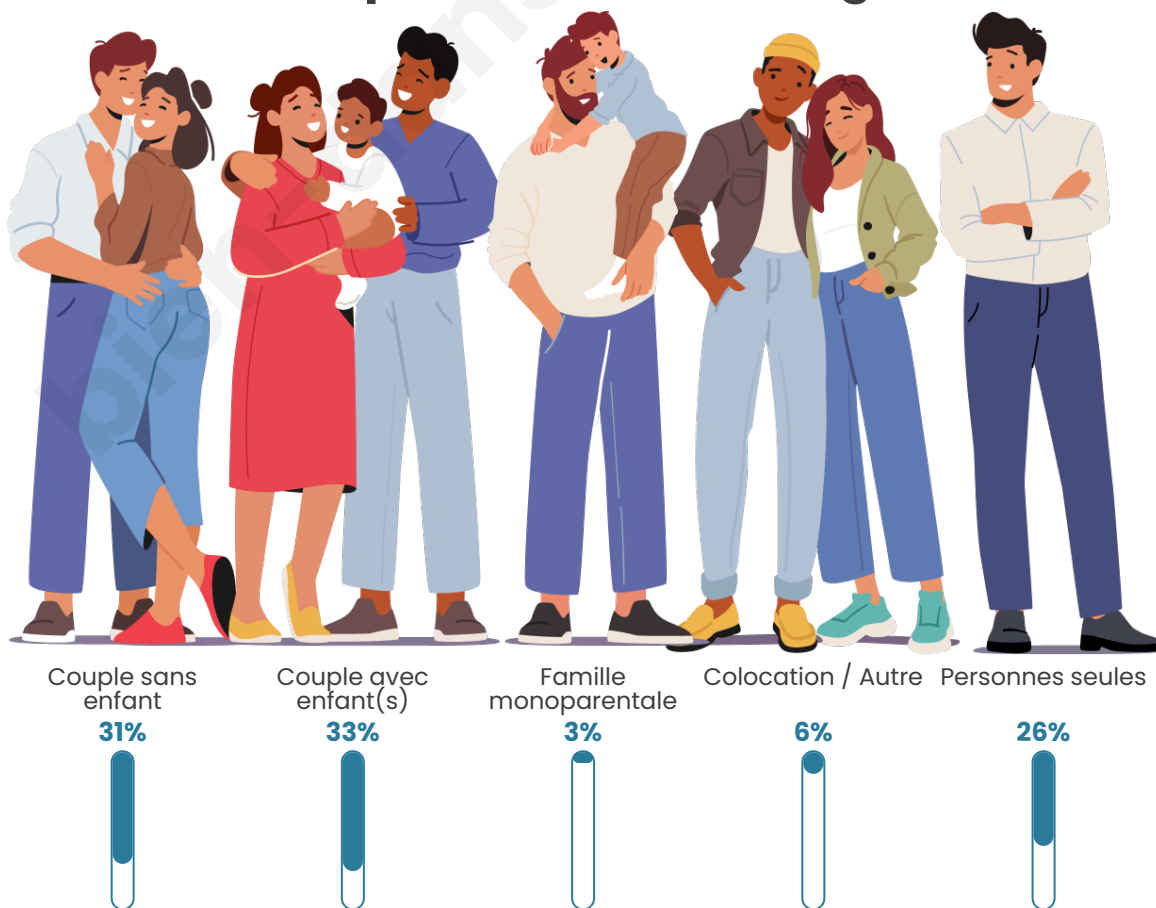

Tranche d'âge

Activité professionnelle

Niveau de diplôme

Composition des ménages

Profils électoraux

Premier tour

	Emmanuel MACRON	29.41 %
	Marine LE PEN	20.76 %
	Jean-Luc MÉLENCHON	17.65 %
	Jean LASSALLE	9.00 %
	Valérie PÉCRESSÉ	9.00 %
	Yannick JADOT	5.88 %
	Éric ZEMMOUR	4.15 %
	Fabien ROUSSEL	1.73 %
	Nicolas DUPONT-AIGNAN	1.04 %
	Anne HIDALGO	0.69 %
	Nathalie ARTHAUD	0.35 %
	Philippe POUTOU	0.35 %