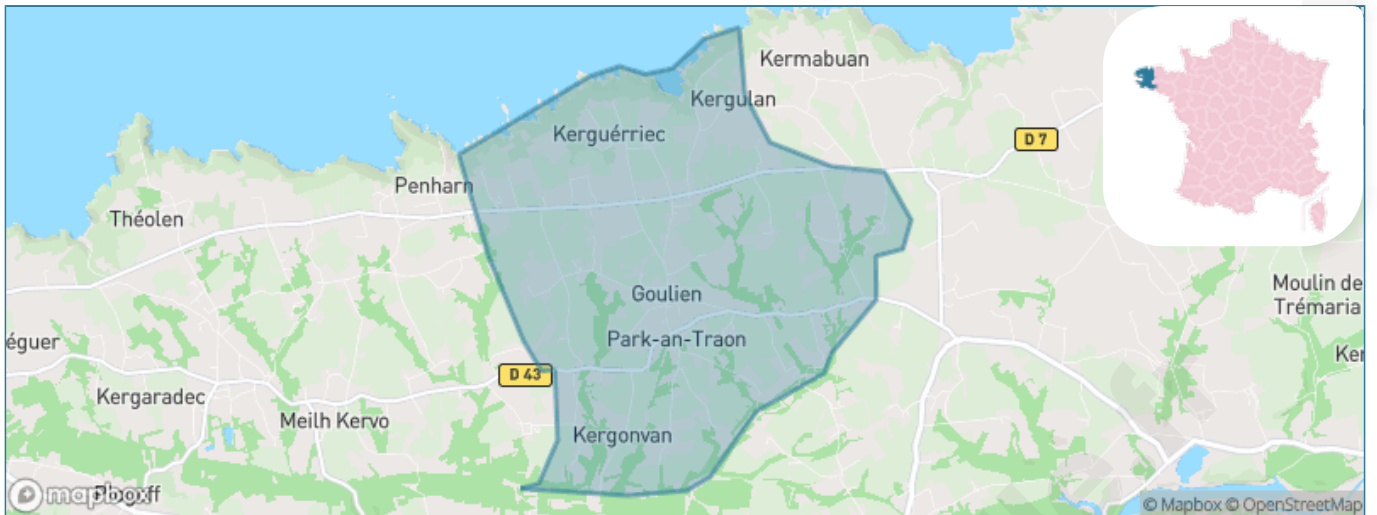

Version web

Ville de Goulien

Présenté par

BIEN dans
ma **VILLE** 

Sommaire

Situation géographique	3
Statistiques sur la population	4
Evolution du nombre d'habitants	4
Tranche d'âge	5
0-14 ans	5
15-29 ans	5
30-44 ans	5
45-59 ans	5
60-74 ans	5
75-89 ans	5
90 ans et +	5
Activité professionnelle	5
Agriculteurs	5
Artisans, Commerçants	5
Cadres et sup.	5
Professions intermédiaires	5
Employé	5
Ouvrier	5
Retraité	5
Autres	5
Niveau de diplôme	6
Sans diplôme ou CEP	6
Brevet, BEPC, DNB	6
CAP-BEP ou équivalent	6
BAC ou équivalent	6
BAC+2	6
BAC+3 ou +4	6
BAC+5 ou plus	6
Composition des ménages	6
Couple sans enfant	6
Couple avec enfant(s)	6
Famille monoparentale	6
Colocation / Autre	6
Personnes seules	6
Profils électoraux	7
Premier tour	7
Sécurité	8
Evolution du nombre d'infractions	8
Pour comparer	9
Services à la population	10
Commerce	10
Éducation	10
Villes autour de Goulien	11

Situation géographique

i Informations clés

- **Région** : Bretagne
- **Département** : Finistère
- **Code postal** : 29770
- **Superficie** : 12 km²

Statistiques sur la population

Nombre d'habitants

446

Age moyen