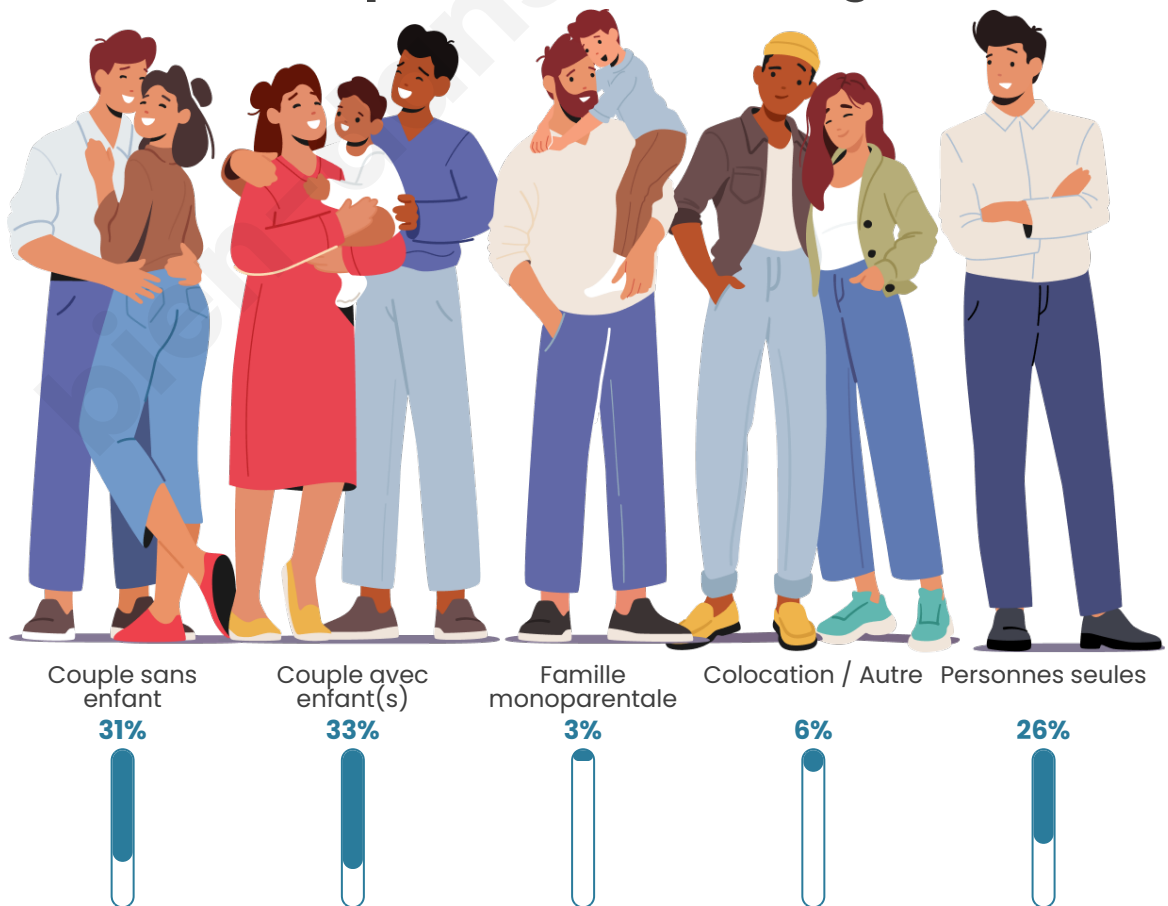

Tranche d'âge

Activité professionnelle

Niveau de diplôme

Composition des ménages

Profils électoraux

Premier tour

	Emmanuel MACRON	29.41 %
	Marine LE PEN	20.76 %
	Jean-Luc MÉLENCHON	17.65 %
	Jean LASSALLE	9.00 %
	Valérie PÉCRESSÉ	9.00 %
	Yannick JADOT	5.88 %
	Éric ZEMMOUR	4.15 %
	Fabien ROUSSEL	1.73 %
	Nicolas DUPONT- AIGNAN	1.04 %
	Anne HIDALGO	0.69 %
	Nathalie ARTHAUD	0.35 %
	Philippe POUTOU	0.35 %