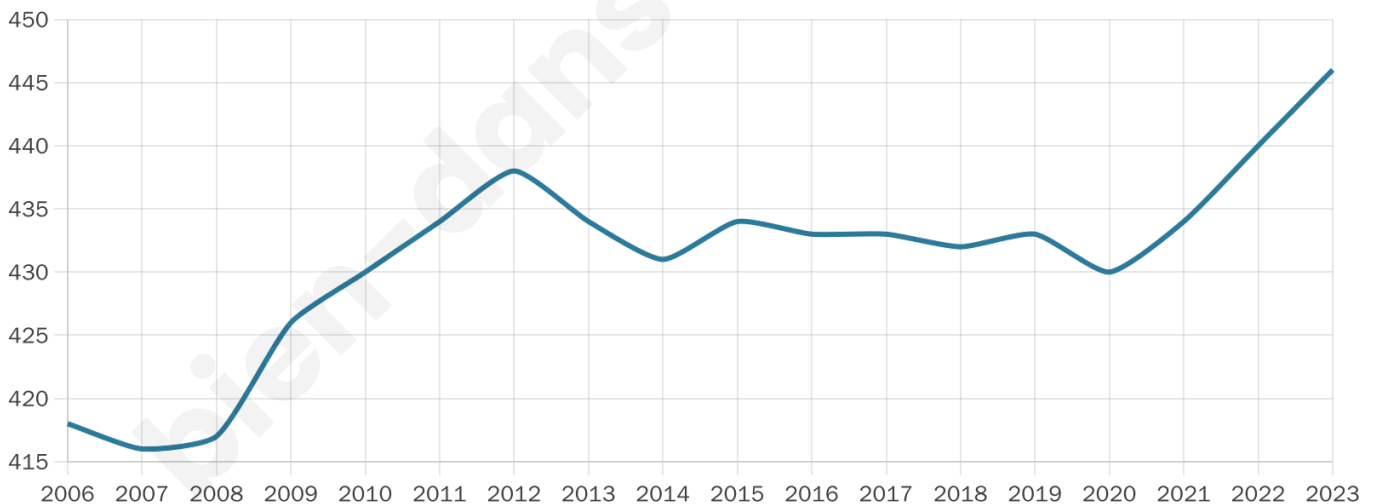

Version web

Ville de Goulien

Présenté par

BIEN dans
ma **VILLE** 

Sommaire

Situation géographique	3
Statistiques sur la population	4
Evolution du nombre d'habitants	4
Tranche d'âge	5
0-14 ans	5
15-29 ans	5
30-44 ans	5
45-59 ans	5
60-74 ans	5
75-89 ans	5
90 ans et +	5
Activité professionnelle	5
Agriculteurs	5
Artisans, Commerçants	5
Cadres et sup.	5
Professions intermédiaires	5
Employé	5
Ouvrier	5
Retraité	5
Autres	5
Niveau de diplôme	6
Sans diplôme ou CEP	6
Brevet, BEPC, DNB	6
CAP-BEP ou équivalent	6
BAC ou équivalent	6
BAC+2	6
BAC+3 ou +4	6
BAC+5 ou plus	6
Composition des ménages	6
Couple sans enfant	6
Couple avec enfant(s)	6
Famille monoparentale	6
Colocation / Autre	6
Personnes seules	6
Profils électoraux	7
Premier tour	7
Sécurité	8
Evolution du nombre d'infractions	8
Pour comparer	9
Services à la population	10
Commerce	10
Éducation	10
Villes autour de Goulien	11

Situation géographique

i Informations clés

- **Région** : Bretagne
- **Département** : Finistère
- **Code postal** : 29770
- **Superficie** : 12 km²

Statistiques sur la population

Nombre d'habitants

446

Age moyen

49 ans

Pop active

39.7%

Taux chômage

2.6%

Pop densité

37 h/km²

Revenu moyen

21 290 €/an

Evolution du nombre d'habitants

Sources : Institut national de la statistique et des études économiques (insee) selon Les dernières parutions officielles de 2024 portant sur les années 2020, 2021 et 2022.