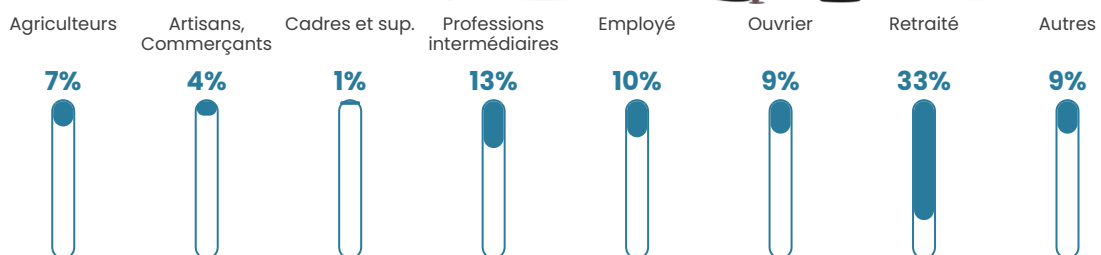

21 290 €/an

Evolution du nombre d'habitants

Sources : Institut national de la statistique et des études économiques (insee) selon Les dernières parutions officielles de 2024 portant sur les années 2020, 2021 et 2022.

Tranche d'âge

Activité professionnelle

Niveau de diplôme

Composition des ménages

Profils électoraux

Premier tour

	Emmanuel MACRON	29.41 %
	Marine LE PEN	20.76 %
	Jean-Luc MÉLENCHON	17.65 %
	Jean LASSALLE	9.00 %
	Valérie PÉCRESSÉ	9.00 %
	Yannick JADOT	5.88 %
	Éric ZEMMOUR	4.15 %
	Fabien ROUSSEL	1.73 %
	Nicolas DUPONT-AIGNAN	1.04 %
	Anne HIDALGO	0.69 %
	Nathalie ARTHAUD	0.35 %
	Philippe POUTOU	0.35 %