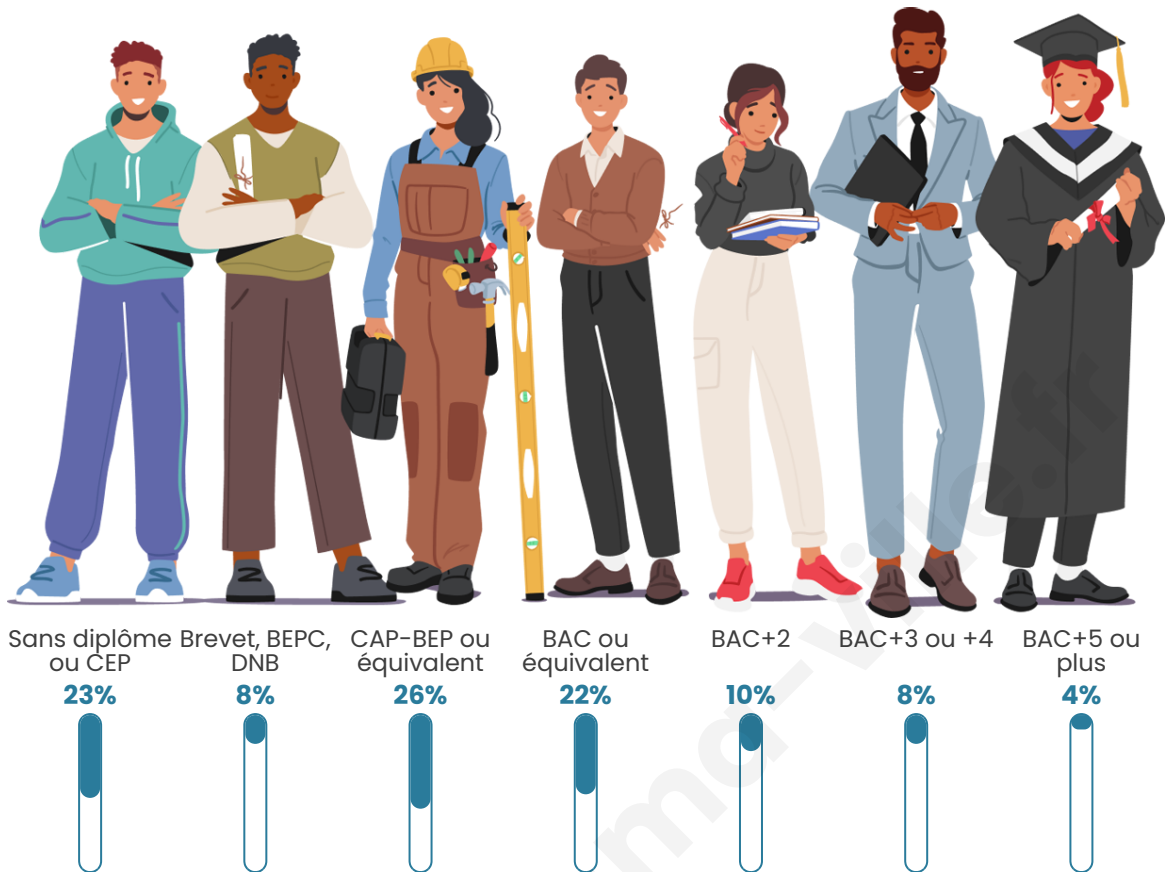

Tranche d'âge

Activité professionnelle

Niveau de diplôme

Composition des ménages

Profils électoraux

Premier tour

	Emmanuel MACRON	29.41 %
	Marine LE PEN	20.76 %
	Jean-Luc MÉLENCHON	17.65 %
	Jean LASSALLE	9.00 %
	Valérie PÉCRESSÉ	9.00 %
	Yannick JADOT	5.88 %
	Éric ZEMMOUR	4.15 %
	Fabien ROUSSEL	1.73 %
	Nicolas DUPONT- AIGNAN	1.04 %
	Anne HIDALGO	0.69 %
	Nathalie ARTHAUD	0.35 %
	Philippe POUTOU	0.35 %