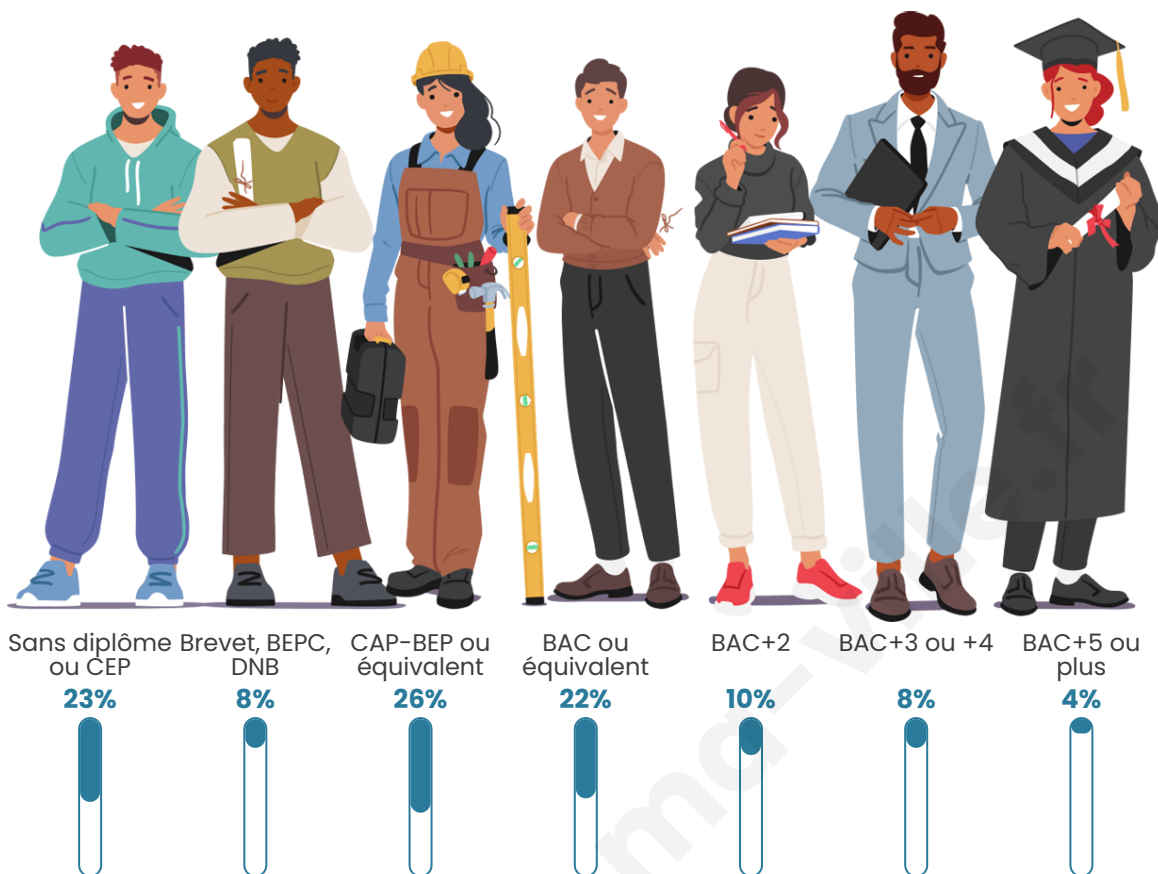

Tranche d'âge

Activité professionnelle

Niveau de diplôme

Composition des ménages

Profils électoraux

Premier tour

	Emmanuel MACRON	29.41 %
	Marine LE PEN	20.76 %
	Jean-Luc MÉLENCHON	17.65 %
	Jean LASSALLE	9.00 %
	Valérie PÉCRESSÉ	9.00 %
	Yannick JADOT	5.88 %
	Éric ZEMMOUR	4.15 %
	Fabien ROUSSEL	1.73 %
	Nicolas DUPONT-AIGNAN	1.04 %
	Anne HIDALGO	0.69 %
	Nathalie ARTHAUD	0.35 %
	Philippe POUTOU	0.35 %