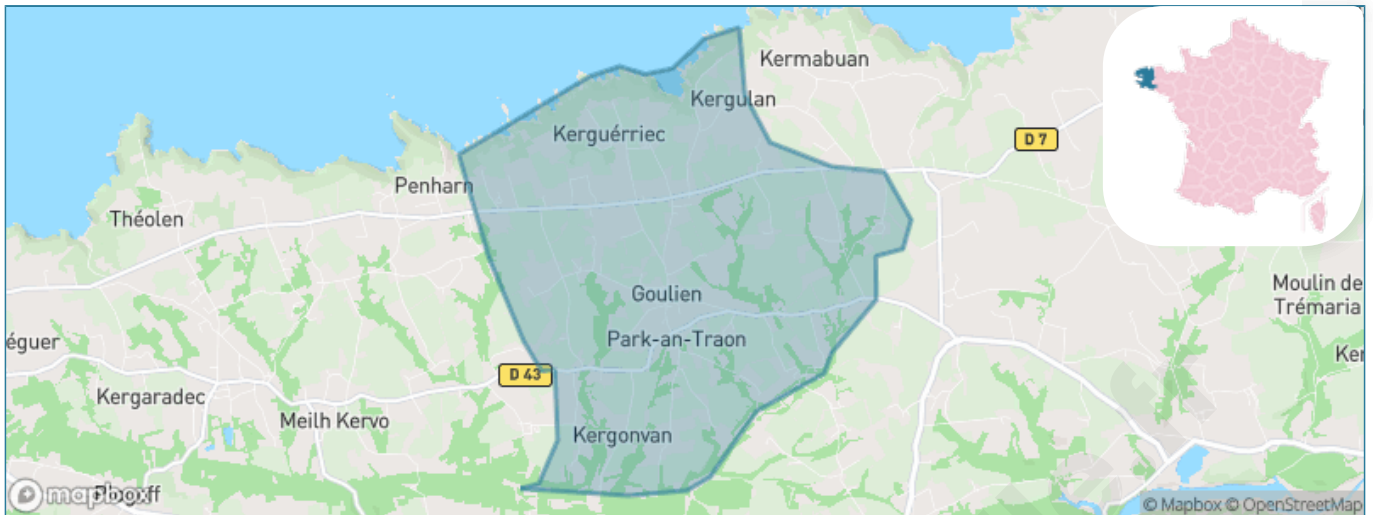

Version web

Ville de Goulien

Présenté par

BIEN dans
ma **VILLE** 

Sommaire

Situation géographique	3
Statistiques sur la population	4
Evolution du nombre d'habitants	4
Tranche d'âge	5
0-14 ans	5
15-29 ans	5
30-44 ans	5
45-59 ans	5
60-74 ans	5
75-89 ans	5
90 ans et +	5
Activité professionnelle	5
Agriculteurs	5
Artisans, Commerçants	5
Cadres et sup.	5
Professions intermédiaires	5
Employé	5
Ouvrier	5
Retraité	5
Autres	5
Niveau de diplôme	6
Sans diplôme ou CEP	6
Brevet, BEPC, DNB	6
CAP-BEP ou équivalent	6
BAC ou équivalent	6
BAC+2	6
BAC+3 ou +4	6
BAC+5 ou plus	6
Composition des ménages	6
Couple sans enfant	6
Couple avec enfant(s)	6
Famille monoparentale	6
Colocation / Autre	6
Personnes seules	6
Profils électoraux	7
Premier tour	7
Sécurité	8
Evolution du nombre d'infractions	8
Pour comparer	9
Services à la population	10
Commerce	10
Éducation	10
Villes autour de Goulien	11

Situation géographique

i Informations clés

- **Région** : Bretagne
- **Département** : Finistère
- **Code postal** : 29770
- **Superficie** : 12 km²

Statistiques sur la population

Nombre d'habitants

446

Age moyen