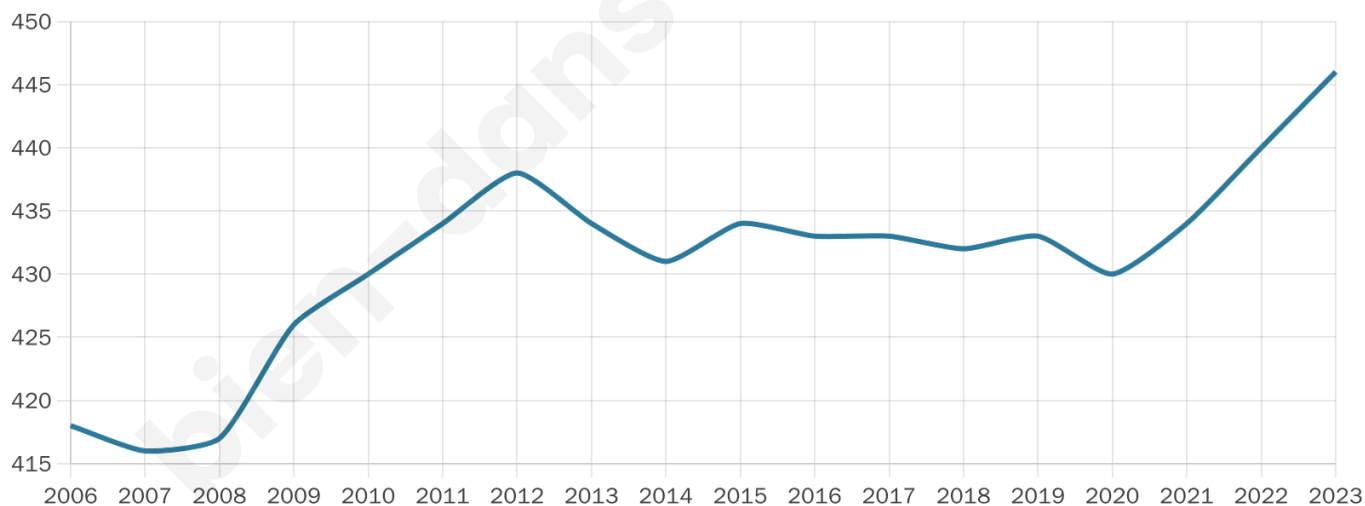

Situation géographique

i Informations clés

- **Région** : Bretagne
- **Département** : Finistère
- **Code postal** : 29770
- **Superficie** : 12 km²

Statistiques sur la population

Nombre d'habitants

446

Age moyen

49 ans

Pop active

39.7%

Taux chômage

2.6%

Pop densité

37 h/km²

Revenu moyen

21 290 €/an

Evolution du nombre d'habitants

Sources : Institut national de la statistique et des études économiques (insee) selon Les dernières parutions officielles de 2024 portant sur les années 2020, 2021 et 2022.