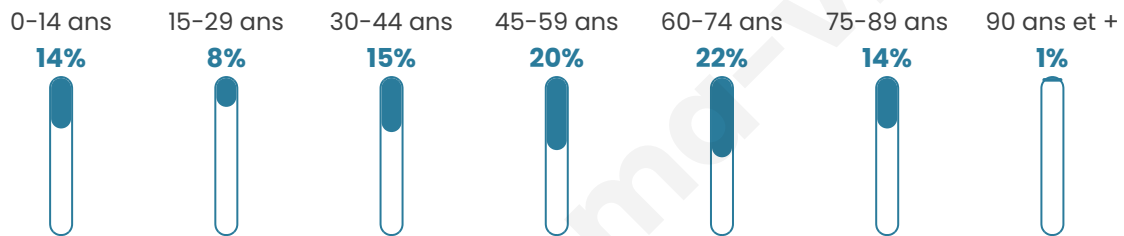

Version web

Ville de Goulien

Présenté par

BIEN dans
ma **VILLE** 

Sommaire

Situation géographique	3
Statistiques sur la population	4
Evolution du nombre d'habitants	4
Tranche d'âge	5
0-14 ans	5
15-29 ans	5
30-44 ans	5
45-59 ans	5
60-74 ans	5
75-89 ans	5
90 ans et +	5
Activité professionnelle	5
Agriculteurs	5
Artisans, Commerçants	5
Cadres et sup.	5
Professions intermédiaires	5
Employé	5
Ouvrier	5
Retraité	5
Autres	5
Niveau de diplôme	6
Sans diplôme ou CEP	6
Brevet, BEPC, DNB	6
CAP-BEP ou équivalent	6
BAC ou équivalent	6
BAC+2	6
BAC+3 ou +4	6
BAC+5 ou plus	6
Composition des ménages	6
Couple sans enfant	6
Couple avec enfant(s)	6
Famille monoparentale	6
Colocation / Autre	6
Personnes seules	6
Profils électoraux	7
Premier tour	7
Sécurité	8
Evolution du nombre d'infractions	8
Pour comparer	9
Services à la population	10
Commerce	10
Éducation	10
Villes autour de Goulien	11

Situation géographique

i Informations clés

- **Région** : Bretagne
- **Département** : Finistère
- **Code postal** : 29770
- **Superficie** : 12 km²

Statistiques sur la population

Nombre d'habitants

446

Age moyen

49 ans

Pop active

39.7%

Taux chômage

2.6%

Pop densité

37 h/km²

Revenu moyen

Tranche d'âge

Activité professionnelle

Niveau de diplôme

Composition des ménages

Profils électoraux

Premier tour

	Emmanuel MACRON	29.41 %
	Marine LE PEN	20.76 %
	Jean-Luc MÉLENCHON	17.65 %
	Jean LASSALLE	9.00 %
	Valérie PÉCRESSÉ	9.00 %
	Yannick JADOT	5.88 %
	Éric ZEMMOUR	4.15 %
	Fabien ROUSSEL	1.73 %
	Nicolas DUPONT- AIGNAN	1.04 %
	Anne HIDALGO	0.69 %
	Nathalie ARTHAUD	0.35 %
	Philippe POUTOU	0.35 %