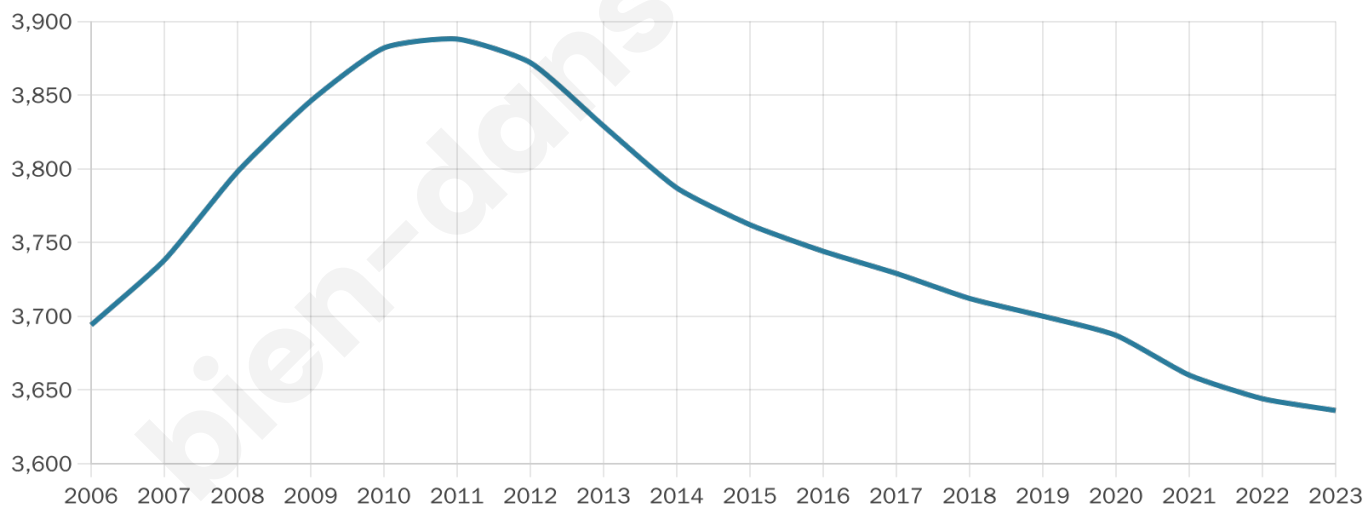

# Statistiques sur la population

Nombre d'habitants

**3 636**

Age moyen

**45 ans**

Pop active

**43.4%**

Taux chômage

**5.5%**

Pop densité

**22 h/km<sup>2</sup>**

Revenu moyen

**22 020 €/an**

## Evolution du nombre d'habitants

Sources : Institut national de la statistique et des études économiques (insee) selon Les dernières parutions officielles de 2024 portant sur les années 2020, 2021 et 2022.