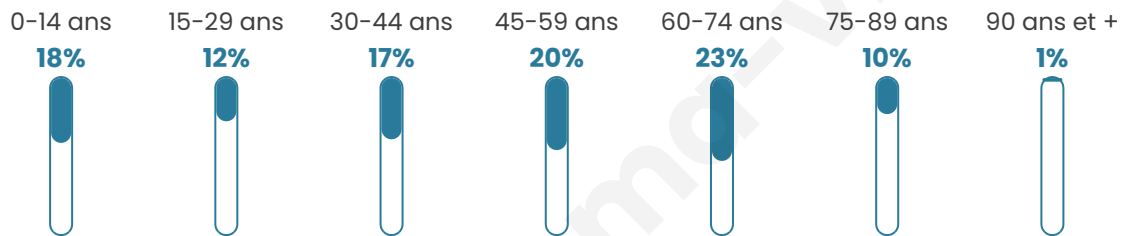

# Statistiques sur la population

Nombre d'habitants

**3 636**

Age moyen

**45 ans**

Pop active

**43.4%**

Taux chômage

**5.5%**

Pop densité

**22 h/km<sup>2</sup>**

Revenu moyen

**22 020 €/an**

## Evolution du nombre d'habitants

Sources : Institut national de la statistique et des études économiques (insee) selon Les dernières parutions officielles de 2024 portant sur les années 2020, 2021 et 2022.

## Tranche d'âge