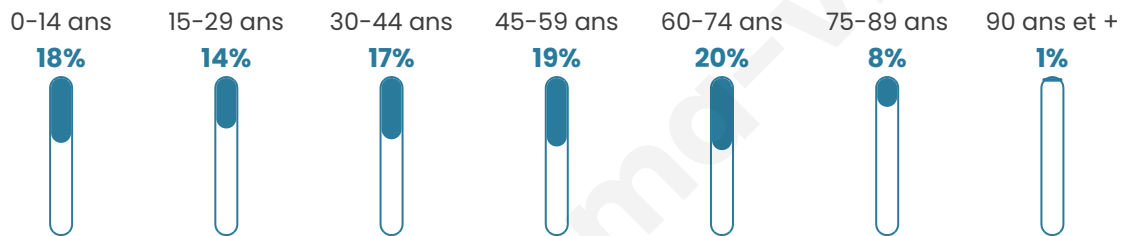

# Statistiques sur la population

Nombre d'habitants

**6 501**

Age moyen

**43 ans**

Pop active

**43.7%**

Taux chômage

**4.6%**

Pop densité

**542 h/km<sup>2</sup>**

Revenu moyen

**26 020 €/an**

## Evolution du nombre d'habitants

Sources : Institut national de la statistique et des études économiques (insee) selon Les dernières parutions officielles de 2024 portant sur les années 2020, 2021 et 2022.

## Tranche d'âge