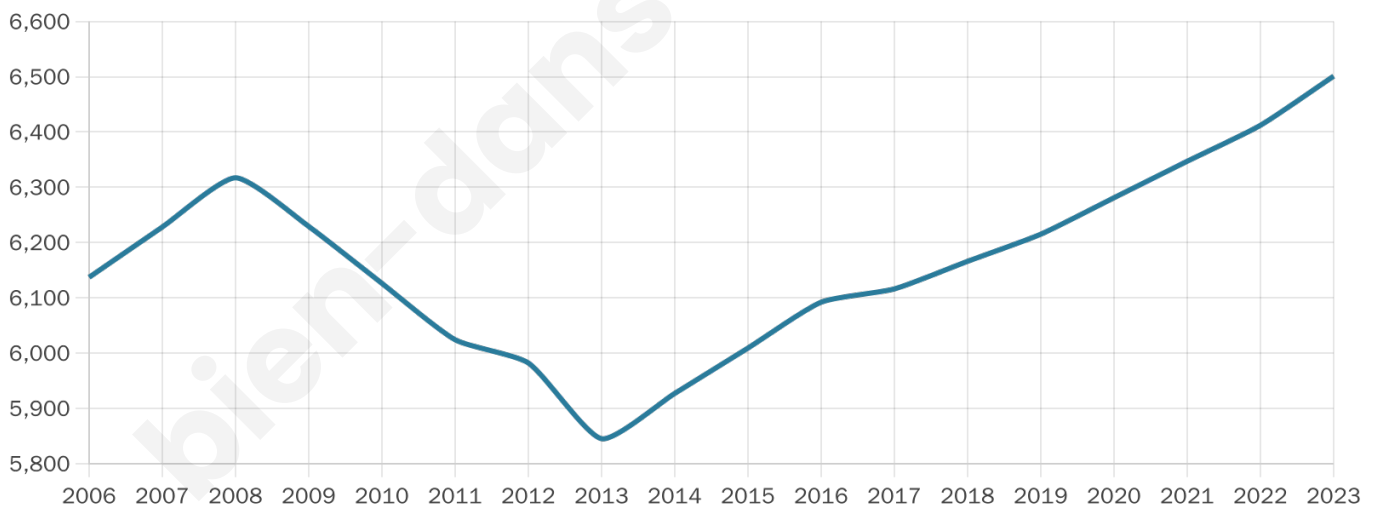

# Statistiques sur la population

Nombre d'habitants

**6 501**

Age moyen

**43 ans**

Pop active

**43.7%**

Taux chômage

**4.6%**

Pop densité

**542 h/km<sup>2</sup>**

Revenu moyen

**26 020 €/an**

## Evolution du nombre d'habitants

Sources : Institut national de la statistique et des études économiques (insee) selon Les dernières parutions officielles de 2024 portant sur les années 2020, 2021 et 2022.