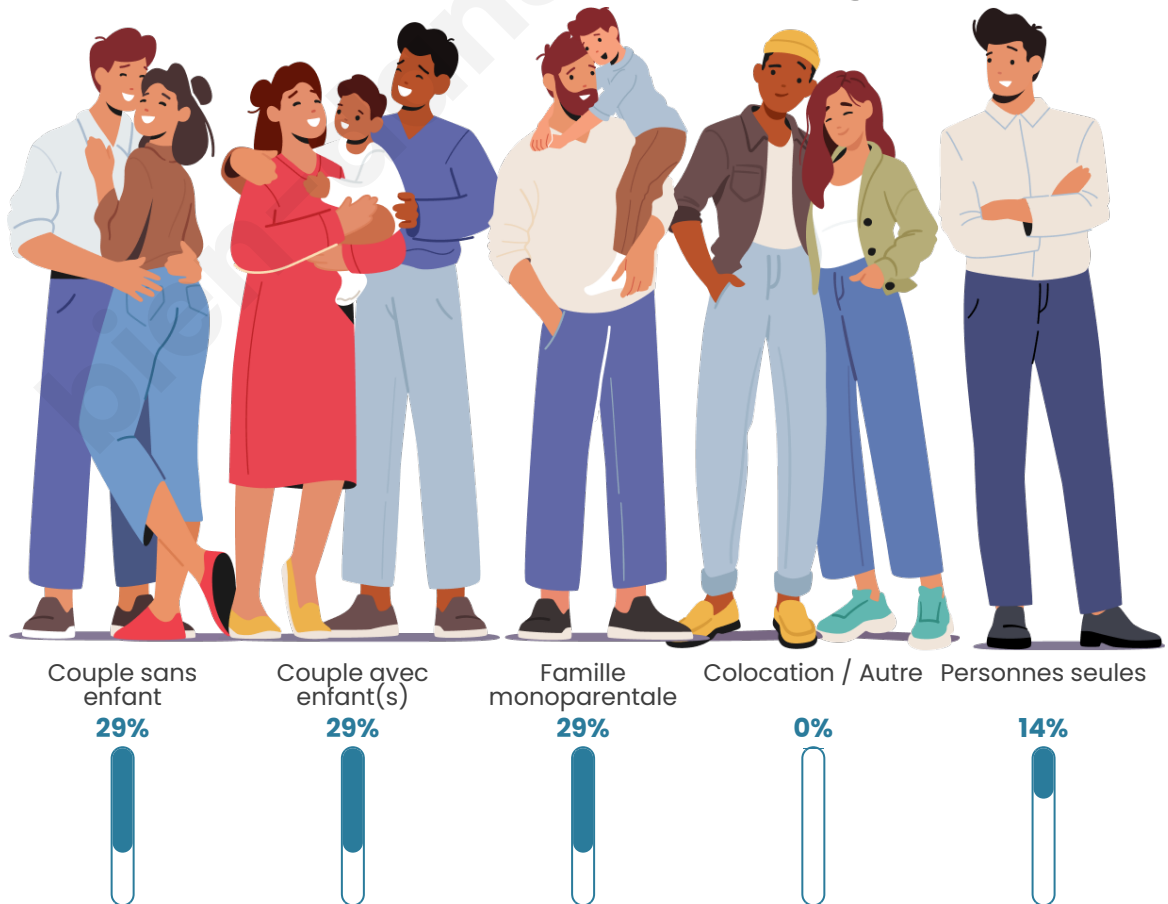

Tranche d'âge

Activité professionnelle

Niveau de diplôme

Composition des ménages

Profils électoraux

Premier tour

	Jean LASSALLE	27.78 %
	Marine LE PEN	27.78 %
	Emmanuel MACRON	25.00 %
	Éric ZEMMOUR	11.11 %
	Yannick JADOT	5.56 %
	Jean-Luc MÉLENCHON	2.78 %
	Nathalie ARTHAUD	0.00 %
	Fabien ROUSSEL	0.00 %
	Anne HIDALGO	0.00 %
	Valérie PÉCRESSE	0.00 %
	Philippe POUTOU	0.00 %
	Nicolas DUPONT-AIGNAN	0.00 %