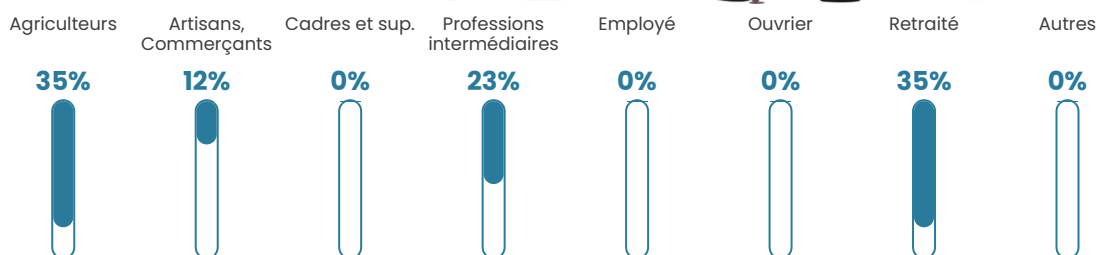

Revenu moyen

NC

Evolution du nombre d'habitants

Sources : Institut national de la statistique et des études économiques (insee) selon Les dernières parutions officielles de 2024 portant sur les années 2020, 2021 et 2022.

Tranche d'âge

Activité professionnelle

Niveau de diplôme

Composition des ménages

Profils électoraux

Premier tour

	Jean LASSALLE	27.78 %
	Marine LE PEN	27.78 %
	Emmanuel MACRON	25.00 %
	Éric ZEMMOUR	11.11 %
	Yannick JADOT	5.56 %
	Jean-Luc MÉLENCHON	2.78 %
	Nathalie ARTHAUD	0.00 %
	Fabien ROUSSEL	0.00 %
	Anne HIDALGO	0.00 %
	Valérie PÉCRESSE	0.00 %
	Philippe POUTOU	0.00 %
	Nicolas DUPONT-AIGNAN	0.00 %