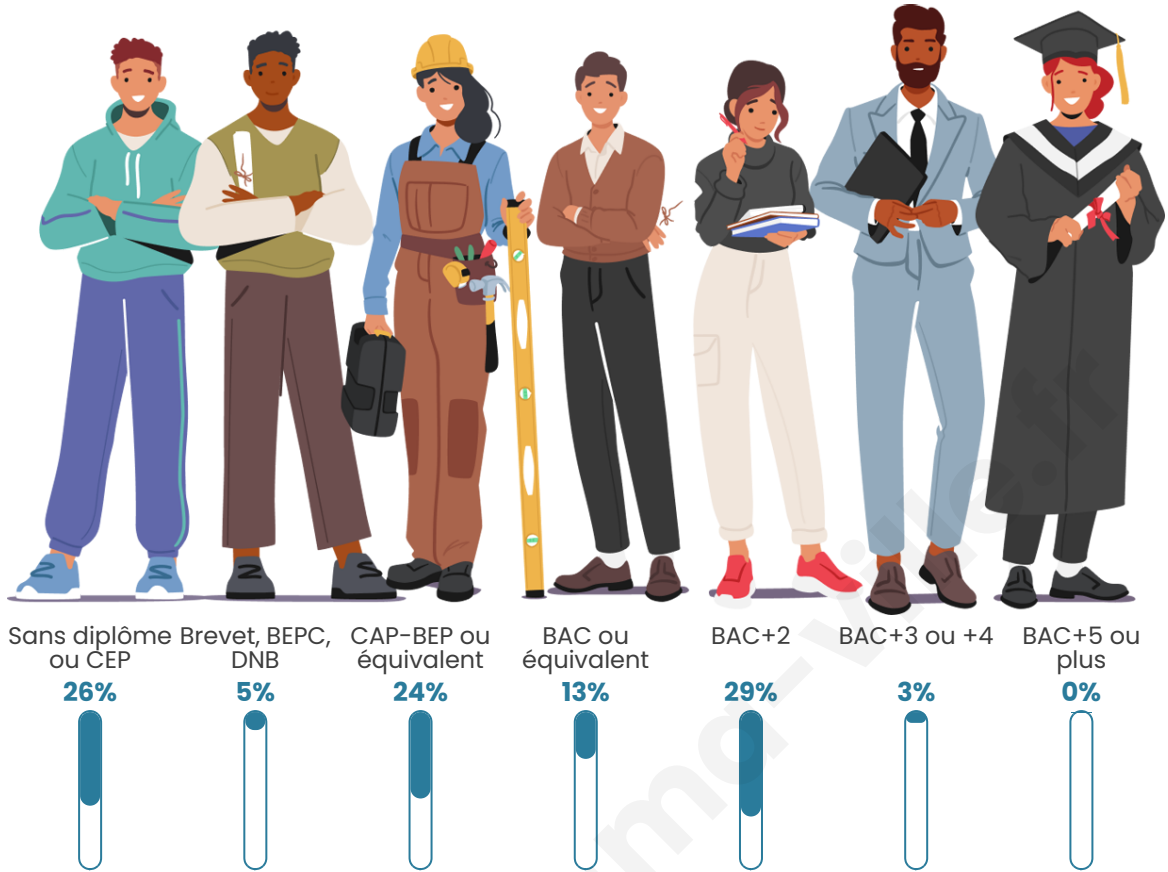

Niveau de diplôme