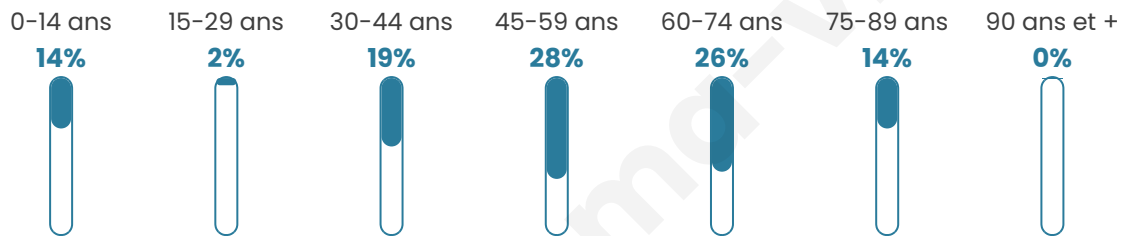

Age moyen

50 ans

Pop active

52.5%

Taux chômage

9.5%

Pop densité

20 h/km²

Revenu moyen

NC

Evolution du nombre d'habitants

Sources : Institut national de la statistique et des études économiques (insee) selon Les dernières parutions officielles de 2024 portant sur les années 2020, 2021 et 2022.

Tranche d'âge

Activité professionnelle

Niveau de diplôme

Composition des ménages

Profils électoraux

Premier tour

	Jean LASSALLE	27.78 %
	Marine LE PEN	27.78 %
	Emmanuel MACRON	25.00 %
	Éric ZEMMOUR	11.11 %
	Yannick JADOT	5.56 %
	Jean-Luc MÉLENCHON	2.78 %
	Nathalie ARTHAUD	0.00 %
	Fabien ROUSSEL	0.00 %
	Anne HIDALGO	0.00 %
	Valérie PÉCRESSE	0.00 %
	Philippe POUTOU	0.00 %
	Nicolas DUPONT-AIGNAN	0.00 %

40 inscrits

Participation : 90%
Votes blancs : 0.00%
Votes nuls : 0.00%

Second tour

	Emmanuel MACRON	40 %
	Marine LE PEN	60 %

40 inscrits

Participation : 92.5%
Votes blancs : 10.81%
Votes nuls : 8.11%

Sécurité