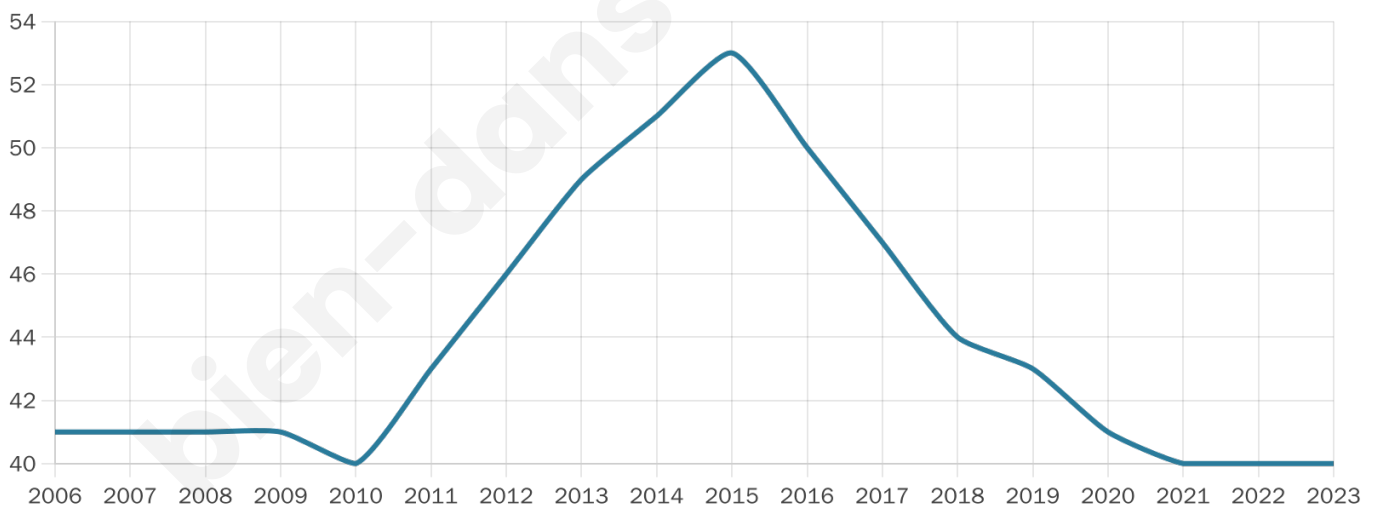

Age moyen

50 ans

Pop active

52.5%

Taux chômage

9.5%

Pop densité

20 h/km²

Revenu moyen

NC

Evolution du nombre d'habitants

Sources : Institut national de la statistique et des études économiques (insee) selon Les dernières parutions officielles de 2024 portant sur les années 2020, 2021 et 2022.