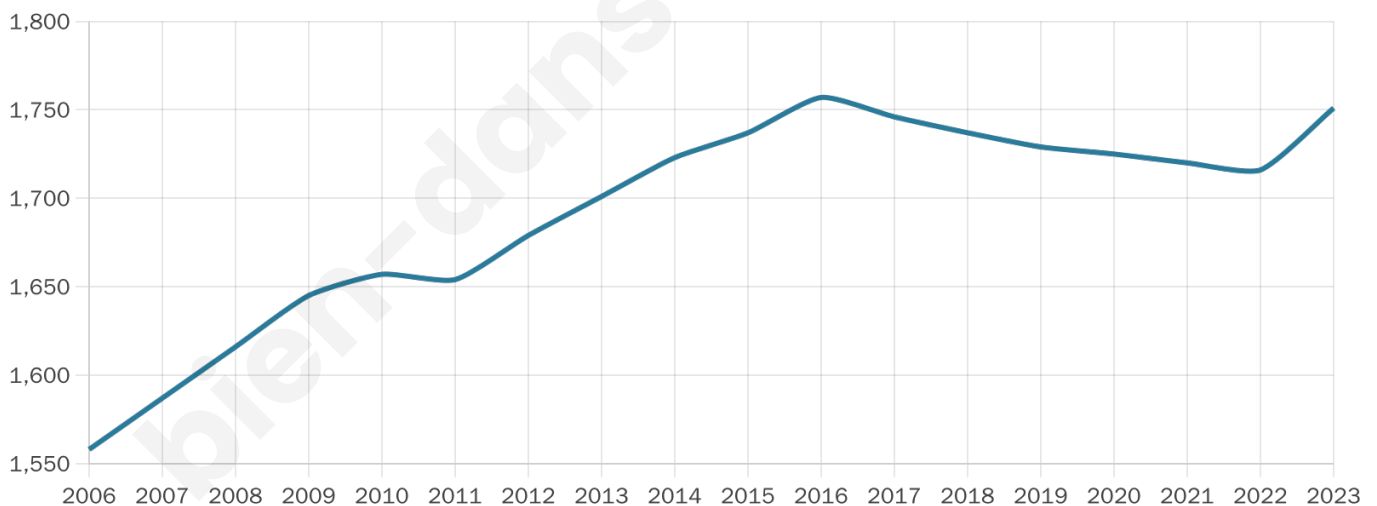

Nombre d'habitants

1 751

Age moyen

42 ans

Pop active

43.7%

Taux chômage

8.5%

Pop densité

76 h/km²

Revenu moyen

22 160 €/an

Evolution du nombre d'habitants

Sources : Institut national de la statistique et des études économiques (insee) selon Les dernières parutions officielles de 2024 portant sur les années 2020, 2021 et 2022.

Tranche d'âge

Activité professionnelle

Niveau de diplôme

Composition des ménages

Profils électoraux

Premier tour

	Emmanuel MACRON	35.42 %
	Marine LE PEN	24.05 %
	Jean-Luc MÉLENCHON	17.05 %
	Jean LASSALLE	4.64 %
	Yannick JADOT	3.88 %
	Éric ZEMMOUR	3.50 %
	Valérie PÉCRESSÉ	3.50 %
	Fabien ROUSSEL	2.65 %
	Anne HIDALGO	2.65 %
	Nicolas DUPONT-AIGNAN	1.42 %
	Philippe POUTOU	0.85 %
	Nathalie ARTHAUD	0.38 %