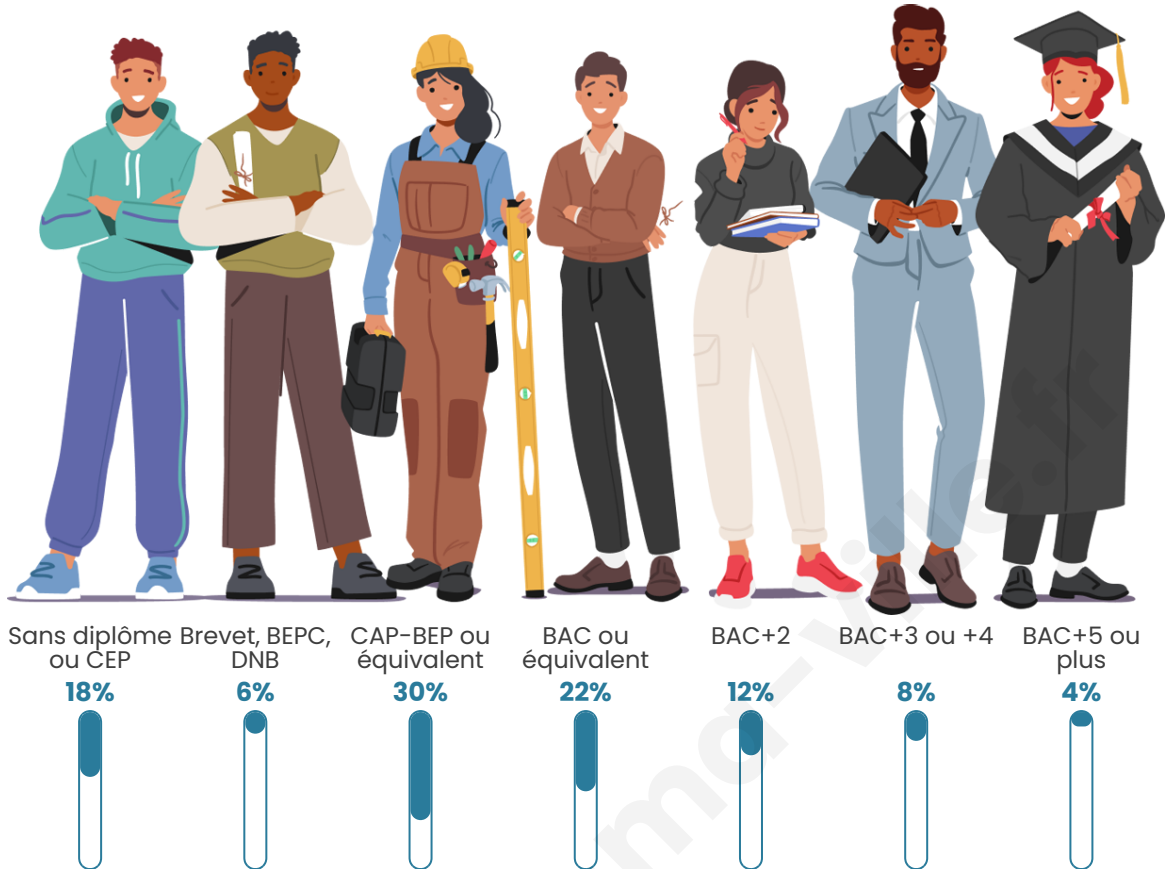

Nombre d'habitants

1 751

Age moyen

42 ans

Pop active

43.7%

Taux chômage

8.5%

Tranche d'âge

Activité professionnelle

Niveau de diplôme

Composition des ménages

Profils électoraux

Premier tour

	Emmanuel MACRON	35.42 %
	Marine LE PEN	24.05 %
	Jean-Luc MÉLENCHON	17.05 %
	Jean LASSALLE	4.64 %
	Yannick JADOT	3.88 %
	Éric ZEMMOUR	3.50 %
	Valérie PÉCRESSÉ	3.50 %
	Fabien ROUSSEL	2.65 %
	Anne HIDALGO	2.65 %
	Nicolas DUPONT-AIGNAN	1.42 %
	Philippe POUTOU	0.85 %
	Nathalie ARTHAUD	0.38 %