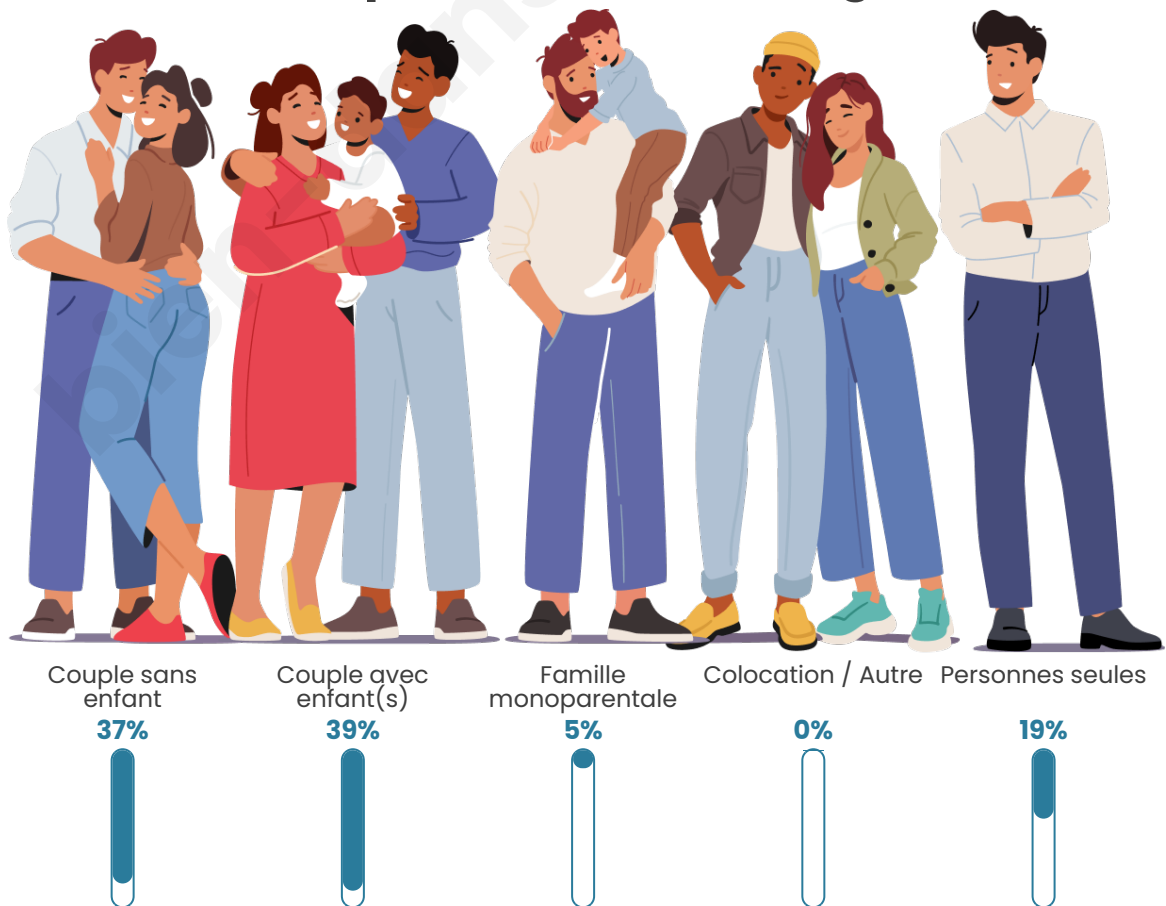

Tranche d'âge

Activité professionnelle

Niveau de diplôme

Composition des ménages

Profils électoraux

Premier tour

	Emmanuel MACRON	35.42 %
	Marine LE PEN	24.05 %
	Jean-Luc MÉLENCHON	17.05 %
	Jean LASSALLE	4.64 %
	Yannick JADOT	3.88 %
	Éric ZEMMOUR	3.50 %
	Valérie PÉCRESSÉ	3.50 %
	Fabien ROUSSEL	2.65 %
	Anne HIDALGO	2.65 %
	Nicolas DUPONT-AIGNAN	1.42 %
	Philippe POUTOU	0.85 %
	Nathalie ARTHAUD	0.38 %