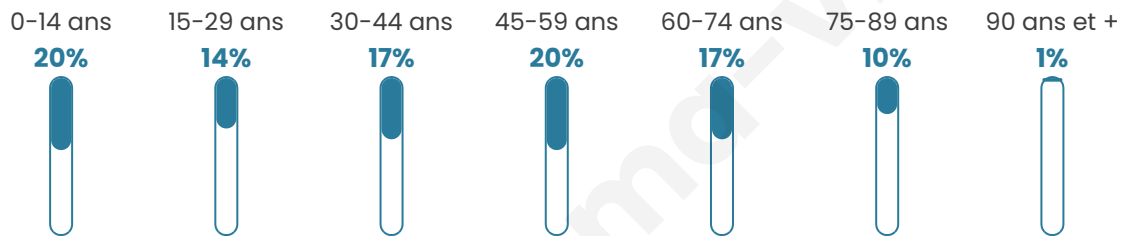

Nombre d'habitants

1 751

Age moyen

42 ans

Pop active

43.7%

Taux chômage

8.5%

Pop densité

76 h/km²

Revenu moyen

22 160 €/an

Evolution du nombre d'habitants

Sources : Institut national de la statistique et des études économiques (insee) selon Les dernières parutions officielles de 2024 portant sur les années 2020, 2021 et 2022.

Tranche d'âge

Activité professionnelle

Niveau de diplôme

Composition des ménages

Profils électoraux

Premier tour

	Emmanuel MACRON	35.42 %
	Marine LE PEN	24.05 %
	Jean-Luc MÉLENCHON	17.05 %
	Jean LASSALLE	4.64 %
	Yannick JADOT	3.88 %
	Éric ZEMMOUR	3.50 %
	Valérie PÉCRESSÉ	3.50 %
	Fabien ROUSSEL	2.65 %
	Anne HIDALGO	2.65 %
	Nicolas DUPONT-AIGNAN	1.42 %
	Philippe POUTOU	0.85 %
	Nathalie ARTHAUD	0.38 %

1 334 inscrits

Participation : 81.48%

Votes blancs : 2.12%

Votes nuls : 0.74%

Second tour

	Emmanuel MACRON	62,36 %
	Marine LE PEN	37,64 %

1 337 inscrits

Participation : 81.08%