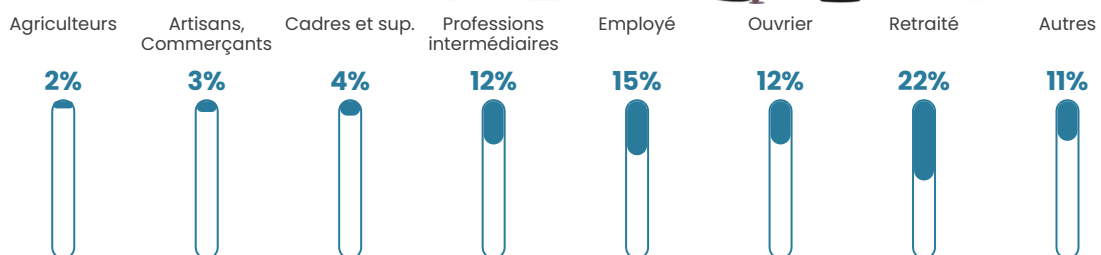

Pop densité

76 h/km²

Revenu moyen

22 160 €/an

Evolution du nombre d'habitants

Sources : Institut national de la statistique et des études économiques (insee) selon Les dernières parutions officielles de 2024 portant sur les années 2020, 2021 et 2022.

Tranche d'âge

Activité professionnelle

Niveau de diplôme

Composition des ménages

Profils électoraux

Premier tour

	Emmanuel MACRON	35.42 %
	Marine LE PEN	24.05 %
	Jean-Luc MÉLENCHON	17.05 %
	Jean LASSALLE	4.64 %
	Yannick JADOT	3.88 %
	Éric ZEMMOUR	3.50 %
	Valérie PÉCRESSÉ	3.50 %
	Fabien ROUSSEL	2.65 %
	Anne HIDALGO	2.65 %
	Nicolas DUPONT-AIGNAN	1.42 %
	Philippe POUTOU	0.85 %
	Nathalie ARTHAUD	0.38 %