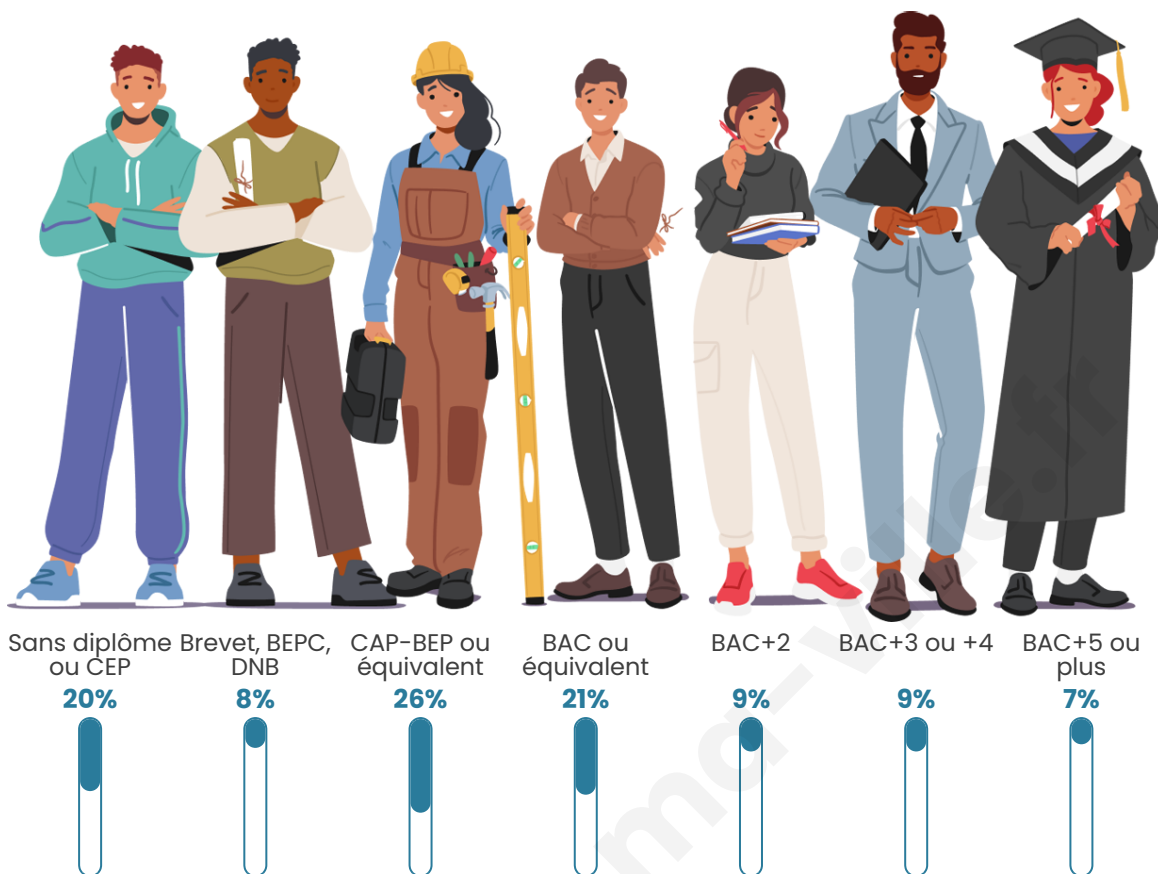

Tranche d'âge

Activité professionnelle

Niveau de diplôme

Composition des ménages

Profils électoraux

Premier tour

	Marine LE PEN	35.52 %
	Emmanuel MACRON	17.90 %
	Jean-Luc MÉLENCHON	16.01 %
	Éric ZEMMOUR	9.32 %
	Jean LASSALLE	4.37 %
	Yannick JADOT	4.08 %
	Fabien ROUSSEL	3.20 %
	Valérie PÉCRESSÉ	3.06 %
	Nicolas DUPONT-AIGNAN	2.91 %
	Anne HIDALGO	1.75 %
	Philippe POUTOU	1.16 %
	Nathalie ARTHAUD	0.73 %