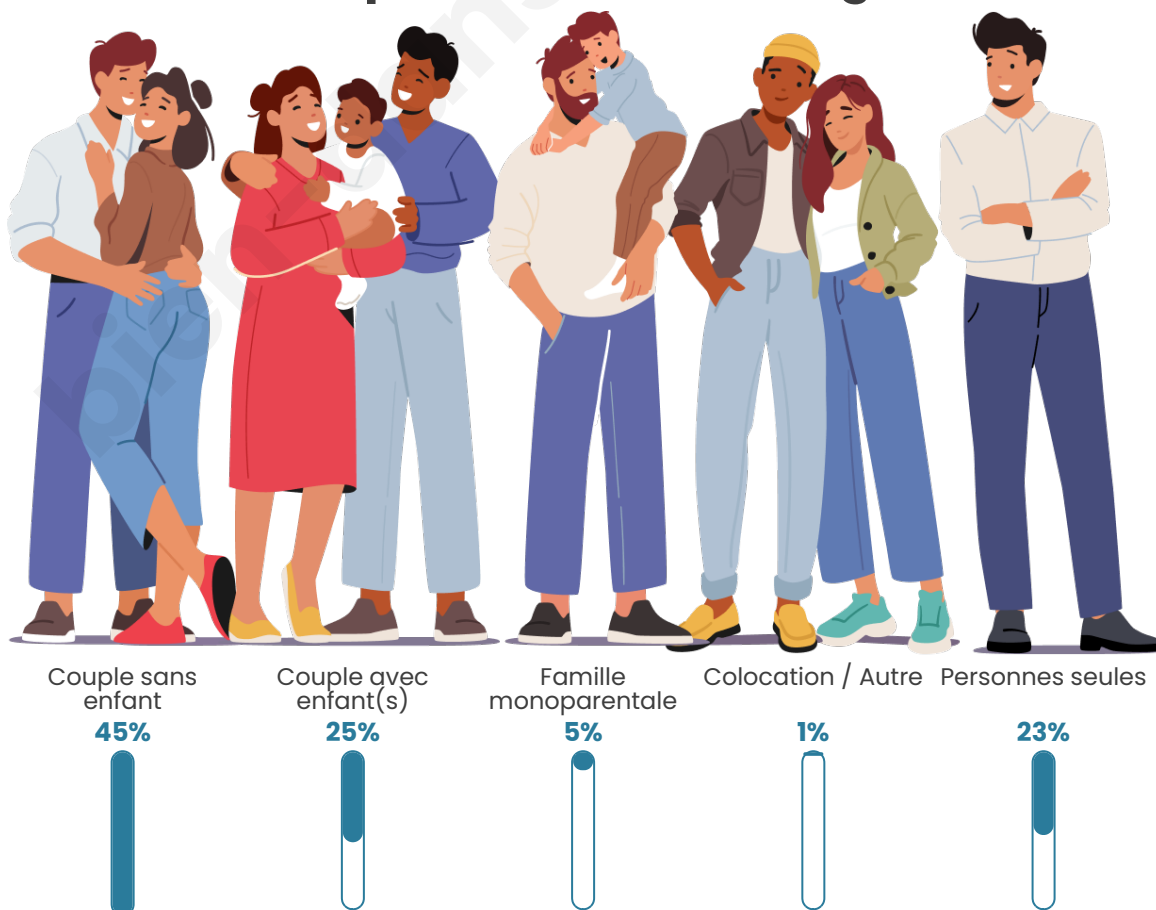

Tranche d'âge

Activité professionnelle

Niveau de diplôme

Composition des ménages

Profils électoraux

Premier tour

	Marine LE PEN	35.52 %
	Emmanuel MACRON	17.90 %
	Jean-Luc MÉLENCHON	16.01 %
	Éric ZEMMOUR	9.32 %
	Jean LASSALLE	4.37 %
	Yannick JADOT	4.08 %
	Fabien ROUSSEL	3.20 %
	Valérie PÉCRESSÉ	3.06 %
	Nicolas DUPONT-AIGNAN	2.91 %
	Anne HIDALGO	1.75 %
	Philippe POUTOU	1.16 %
	Nathalie ARTHAUD	0.73 %