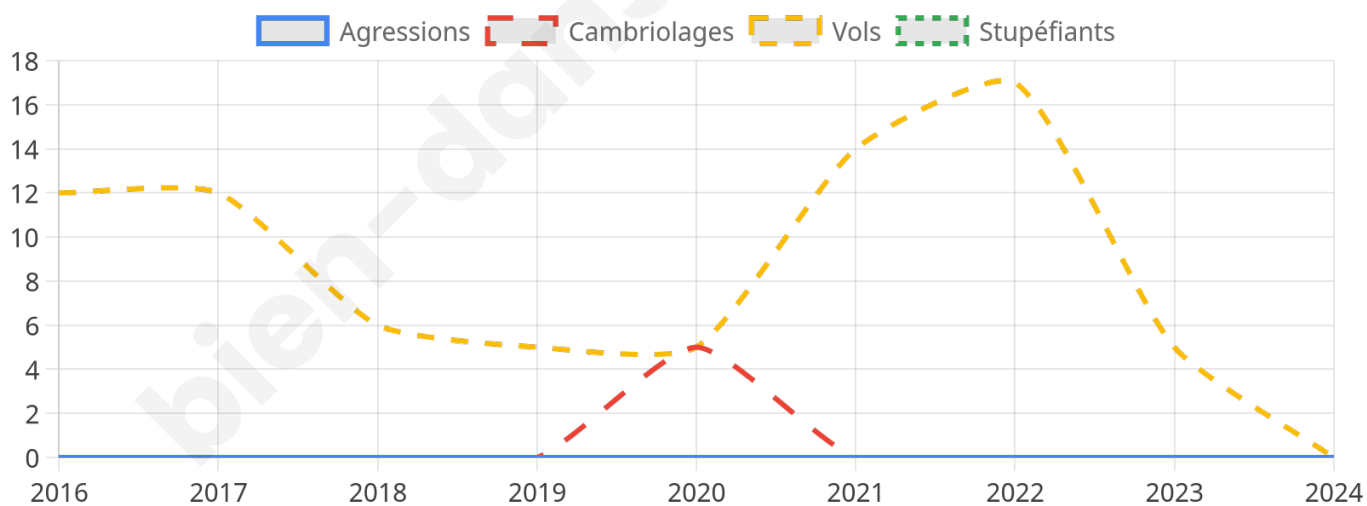

Sécurité

Agressions physiques / sexuelles

0

Cambriolages

0

Vols / dégradations

0

Stupéfiants

0

Evolution du nombre d'infractions