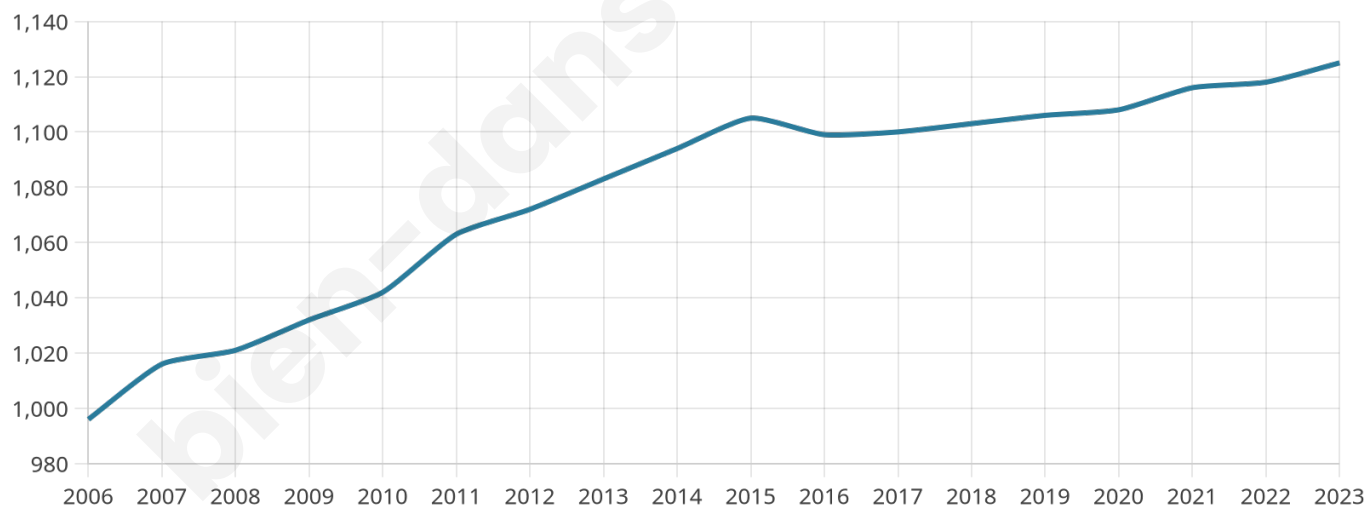

47 ans

Pop active

42.8%

Taux chômage

11.4%

Pop densité

38 h/km²

Revenu moyen

21 560 €/an

Evolution du nombre d'habitants

Sources : Institut national de la statistique et des études économiques (insee) selon Les dernières parutions officielles de 2024 portant sur les années 2020, 2021 et 2022.