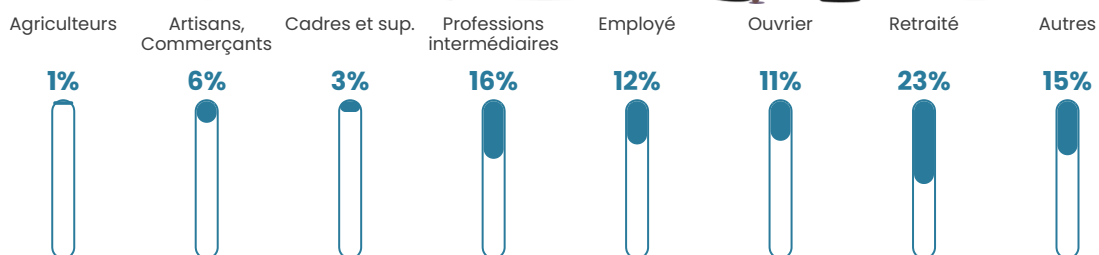

47 ans

Pop active

42.8%

Taux chômage

11.4%

Pop densité

38 h/km²

Revenu moyen

21 560 €/an

Evolution du nombre d'habitants

Sources : Institut national de la statistique et des études économiques (insee) selon Les dernières parutions officielles de 2024 portant sur les années 2020, 2021 et 2022.

Tranche d'âge

Activité professionnelle

Niveau de diplôme

Composition des ménages

Profils électoraux

Premier tour

	Marine LE PEN	35.52 %
	Emmanuel MACRON	17.90 %
	Jean-Luc MÉLENCHON	16.01 %
	Éric ZEMMOUR	9.32 %
	Jean LASSALLE	4.37 %
	Yannick JADOT	4.08 %
	Fabien ROUSSEL	3.20 %
	Valérie PÉCRESSÉ	3.06 %
	Nicolas DUPONT-AIGNAN	2.91 %
	Anne HIDALGO	1.75 %
	Philippe POUTOU	1.16 %
	Nathalie ARTHAUD	0.73 %