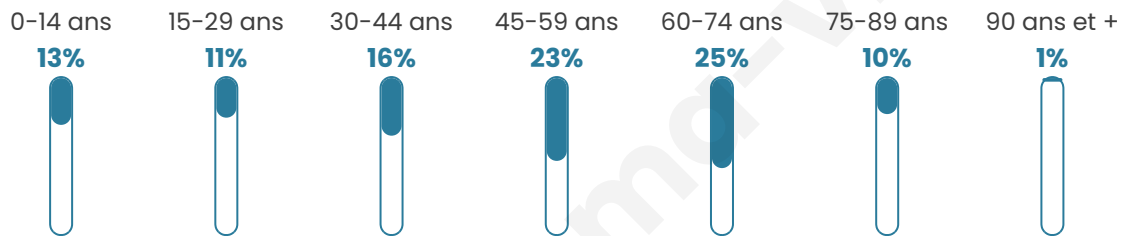

47 ans

Pop active

42.8%

Taux chômage

11.4%

Pop densité

38 h/km²

Revenu moyen

Tranche d'âge

Activité professionnelle

Niveau de diplôme

Composition des ménages

Profils électoraux

Premier tour

	Marine LE PEN	35.52 %
	Emmanuel MACRON	17.90 %
	Jean-Luc MÉLENCHON	16.01 %
	Éric ZEMMOUR	9.32 %
	Jean LASSALLE	4.37 %
	Yannick JADOT	4.08 %
	Fabien ROUSSEL	3.20 %
	Valérie PÉCRESSÉ	3.06 %
	Nicolas DUPONT-AIGNAN	2.91 %
	Anne HIDALGO	1.75 %
	Philippe POUTOU	1.16 %
	Nathalie ARTHAUD	0.73 %