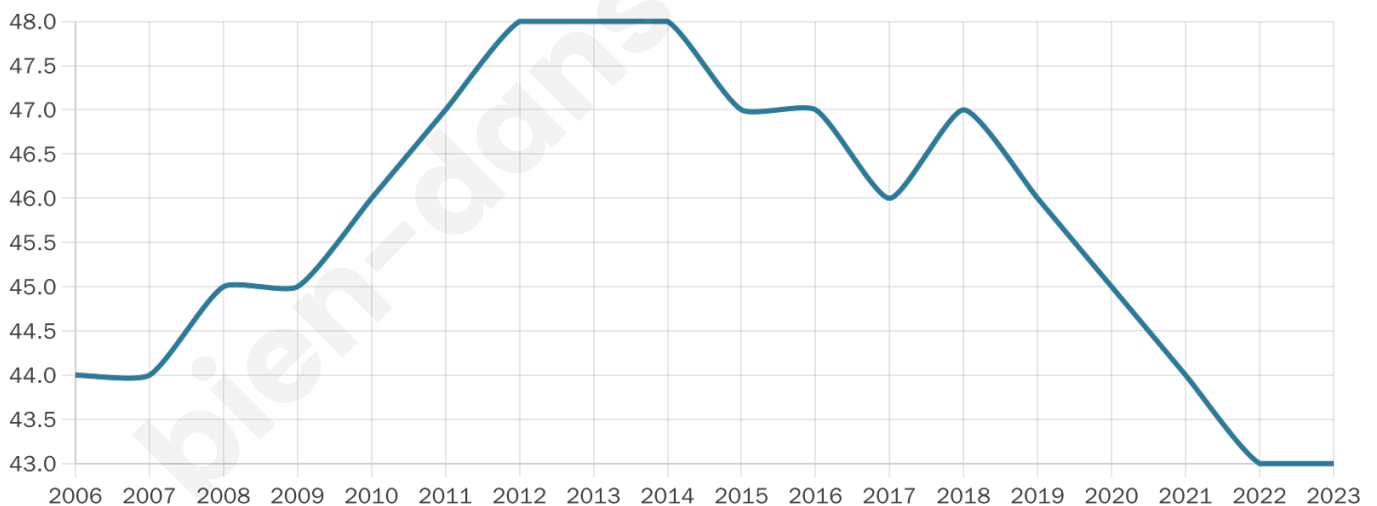

Version web

Ville de Gouaux-de-Luchon

Présenté par

BIEN dans ma **VILLE** 

Sommaire

Situation géographique	3
Statistiques sur la population	4
Evolution du nombre d'habitants	4
Tranche d'âge	5
0-14 ans	5
15-29 ans	5
30-44 ans	5
45-59 ans	5
60-74 ans	5
75-89 ans	5
90 ans et +	5
Activité professionnelle	5
Agriculteurs	5
Artisans, Commerçants	5
Cadres et sup.	5
Professions intermédiaires	5
Employé	5
Ouvrier	5
Retraité	5
Autres	5
Niveau de diplôme	6
Sans diplôme ou CEP	6
Brevet, BEPC, DNB	6
CAP-BEP ou équivalent	6
BAC ou équivalent	6
BAC+2	6
BAC+3 ou +4	6
BAC+5 ou plus	6
Composition des ménages	6
Couple sans enfant	6
Couple avec enfant(s)	6
Famille monoparentale	6
Colocation / Autre	6
Personnes seules	6
Profils électoraux	7
Premier tour	7
Sécurité	8
Evolution du nombre d'infractions	8
Pour comparer	9
Services à la population	10
Commerce	10
Éducation	10
Villes autour de Gouaux-de-Luchon	12

Age moyen

57 ans

Pop active

32.6%

Taux chômage

9.5%

Pop densité

3 h/km²

Revenu moyen

NC

Evolution du nombre d'habitants

Sources : Institut national de la statistique et des études économiques (insee) selon Les dernières parutions officielles de 2024 portant sur les années 2020, 2021 et 2022.