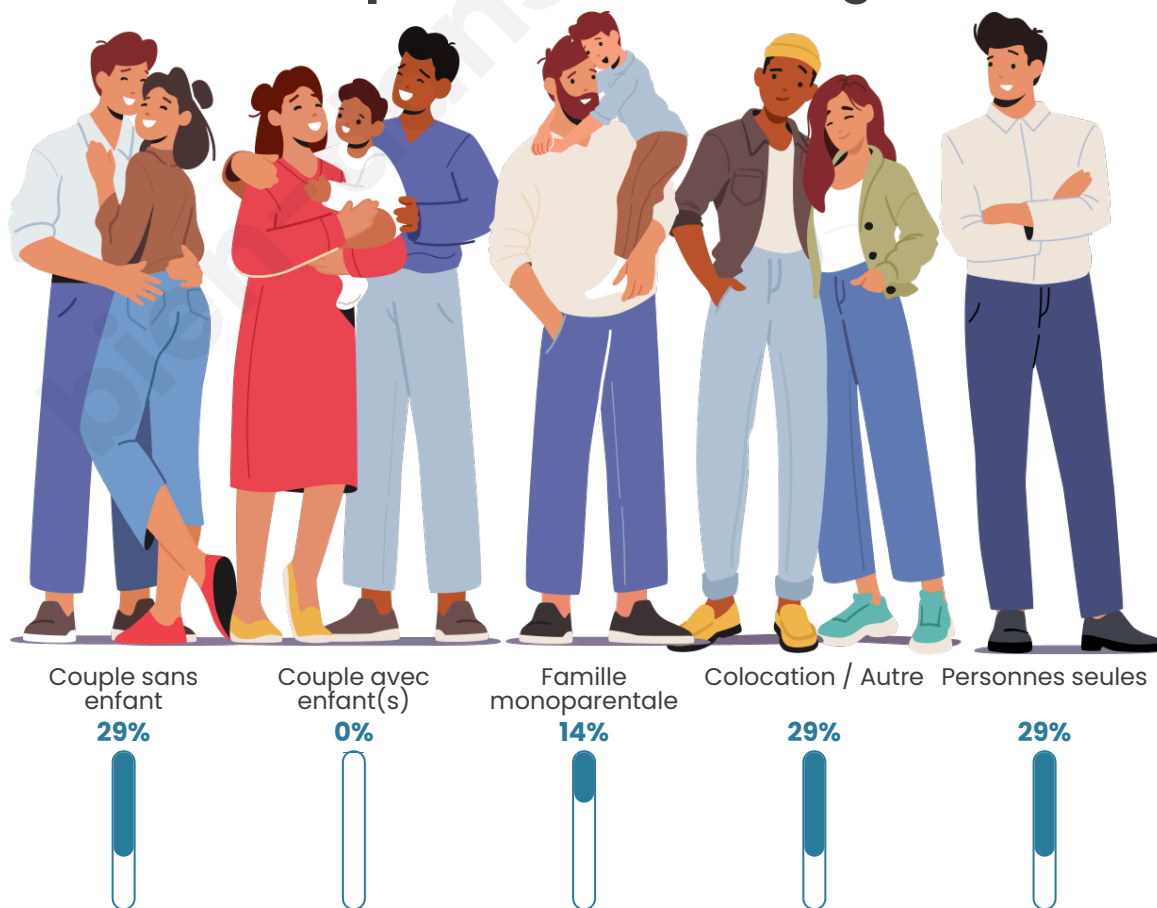

Tranche d'âge

Activité professionnelle

Niveau de diplôme

Composition des ménages

Profils électoraux

Premier tour

	Emmanuel MACRON	25.71 %
	Jean LASSALLE	25.71 %
	Marine LE PEN	14.29 %
	Anne HIDALGO	8.57 %
	Fabien ROUSSEL	5.71 %
	Jean-Luc MÉLENCHON	5.71 %
	Valérie PÉCRESSÉ	5.71 %
	Nicolas DUPONT- AIGNAN	5.71 %
	Éric ZEMMOUR	2.86 %
	Nathalie ARTHAUD	0.00 %
	Yannick JADOT	0.00 %
	Philippe POUTOU	0.00 %