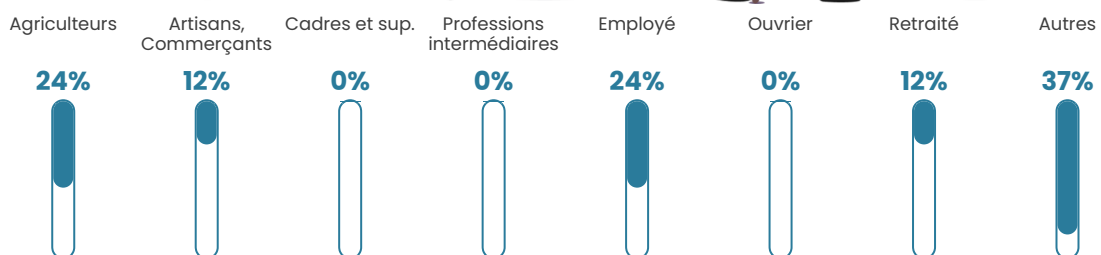

Revenu moyen

NC

Evolution du nombre d'habitants

Sources : Institut national de la statistique et des études économiques (insee) selon Les dernières parutions officielles de 2024 portant sur les années 2020, 2021 et 2022.

Tranche d'âge

Activité professionnelle

Niveau de diplôme

Composition des ménages

Profils électoraux

Premier tour

	Emmanuel MACRON	25.71 %
	Jean LASSALLE	25.71 %
	Marine LE PEN	14.29 %
	Anne HIDALGO	8.57 %
	Fabien ROUSSEL	5.71 %
	Jean-Luc MÉLENCHON	5.71 %
	Valérie PÉCRESSÉ	5.71 %
	Nicolas DUPONT- AIGNAN	5.71 %
	Éric ZEMMOUR	2.86 %
	Nathalie ARTHAUD	0.00 %
	Yannick JADOT	0.00 %
	Philippe POUTOU	0.00 %