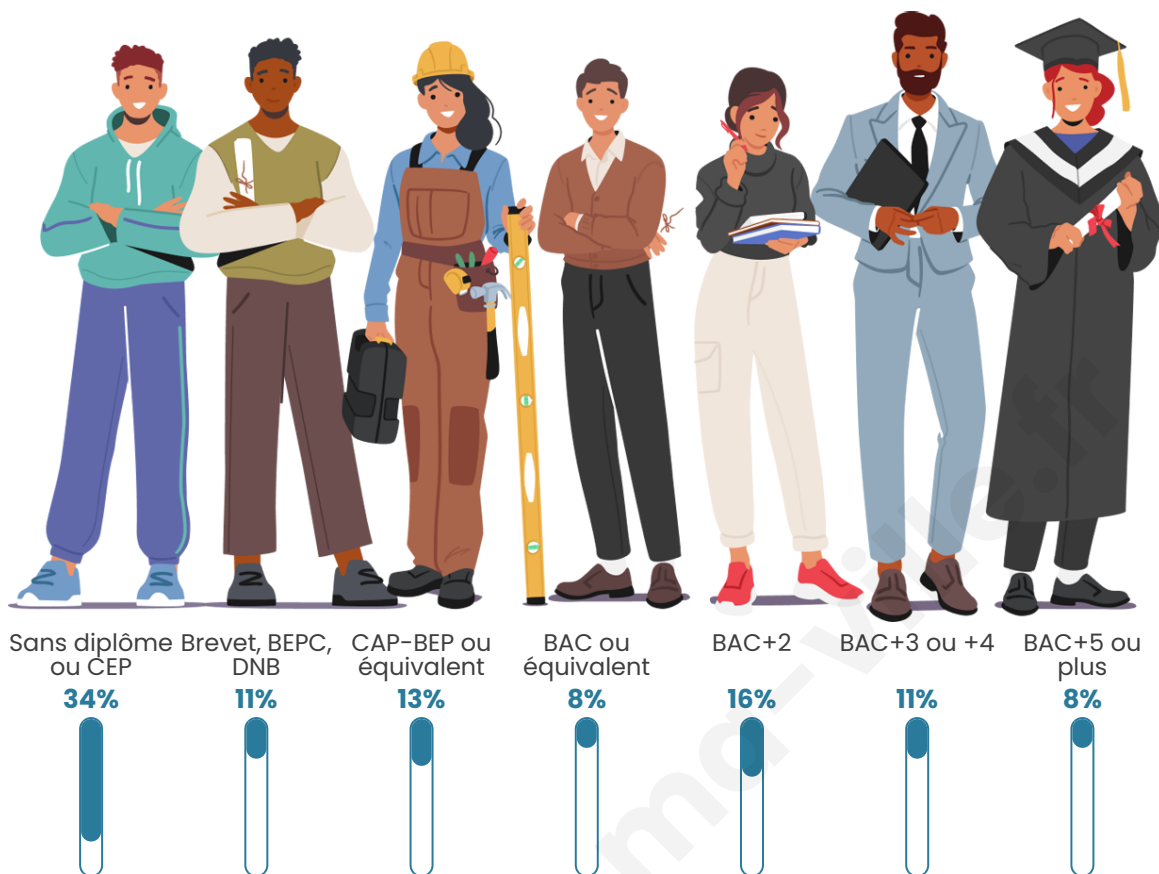

Age moyen

57 ans

Pop active

32.6%

Taux chômage

9.5%

Pop densité

3 h/km²

Tranche d'âge

Activité professionnelle

Niveau de diplôme

Composition des ménages

Profils électoraux

Premier tour

	Emmanuel MACRON	25.71 %
	Jean LASSALLE	25.71 %
	Marine LE PEN	14.29 %
	Anne HIDALGO	8.57 %
	Fabien ROUSSEL	5.71 %
	Jean-Luc MÉLENCHON	5.71 %
	Valérie PÉCRESSÉ	5.71 %
	Nicolas DUPONT- AIGNAN	5.71 %
	Éric ZEMMOUR	2.86 %
	Nathalie ARTHAUD	0.00 %
	Yannick JADOT	0.00 %
	Philippe POUTOU	0.00 %