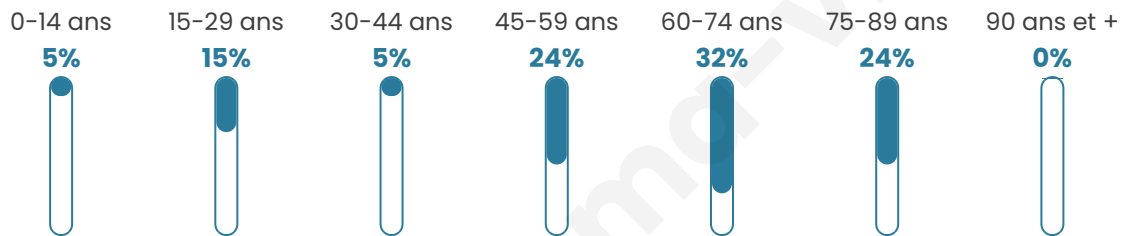

Age moyen

57 ans

Pop active

32.6%

Taux chômage

9.5%

Pop densité

3 h/km²

Revenu moyen

NC

Evolution du nombre d'habitants

Sources : Institut national de la statistique et des études économiques (insee) selon Les dernières parutions officielles de 2024 portant sur les années 2020, 2021 et 2022.

Tranche d'âge

Activité professionnelle

Niveau de diplôme

Composition des ménages

Profils électoraux

Premier tour

	Emmanuel MACRON	25.71 %
	Jean LASSALLE	25.71 %
	Marine LE PEN	14.29 %
	Anne HIDALGO	8.57 %
	Fabien ROUSSEL	5.71 %
	Jean-Luc MÉLENCHON	5.71 %
	Valérie PÉCRESSÉ	5.71 %
	Nicolas DUPONT- AIGNAN	5.71 %
	Éric ZEMMOUR	2.86 %
	Nathalie ARTHAUD	0.00 %
	Yannick JADOT	0.00 %
	Philippe POUTOU	0.00 %

46 inscrits

Participation : 78.26%

Votes blancs : 0.00%

Votes nuls : 2.78%

Second tour

	Emmanuel MACRON	62,86 %
	Marine LE PEN	37,14 %

46 inscrits

Participation : 82.61%