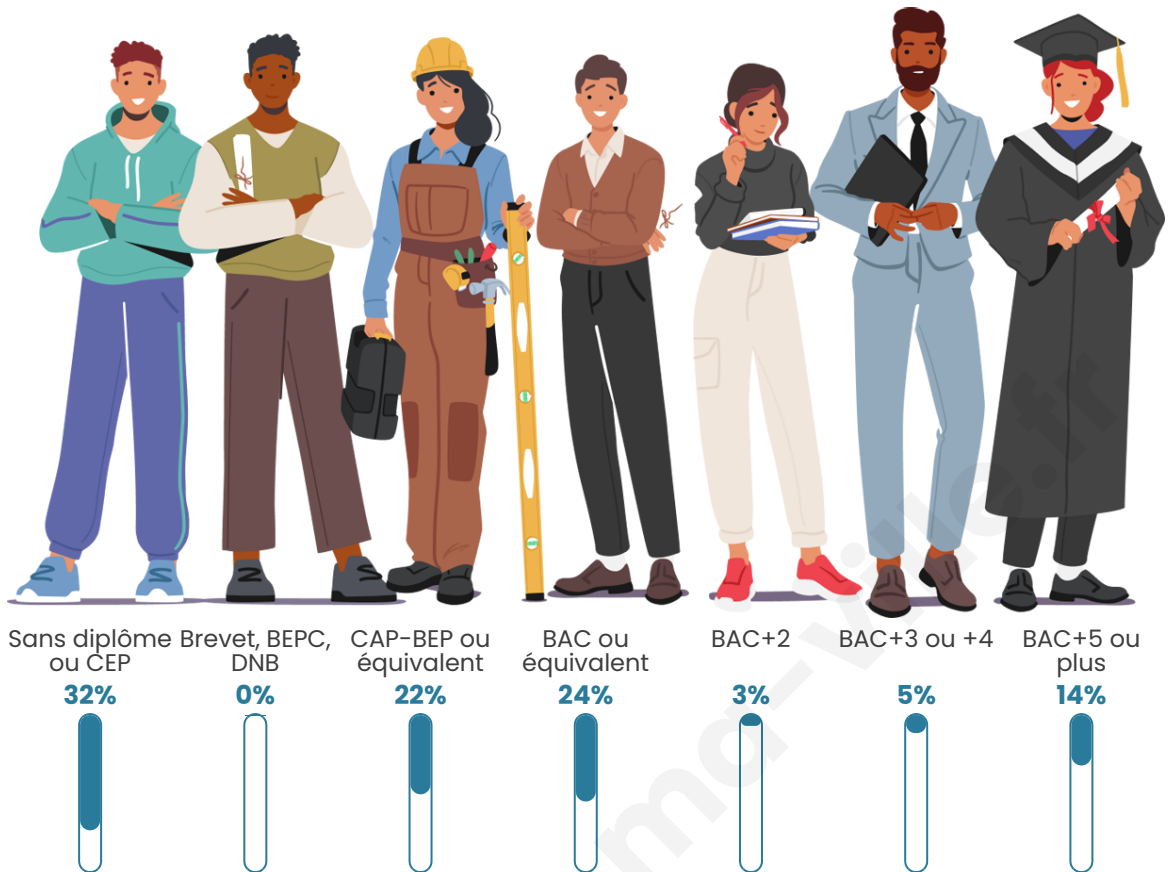

Age moyen

54 ans

Pop active

50%

Taux chômage

4%

Pop densité

4 h/km²

Revenu moyen

NC

Evolution du nombre d'habitants

Sources : Institut national de la statistique et des études économiques (insee) selon Les dernières parutions officielles de 2024 portant sur les années 2020, 2021 et 2022.

Tranche d'âge

Activité professionnelle

Niveau de diplôme

Composition des ménages

Profils électoraux

Premier tour

	Emmanuel MACRON	37.25 %
	Marine LE PEN	15.69 %
	Jean-Luc MÉLENCHON	15.69 %
	Anne HIDALGO	11.76 %
	Valérie PÉCRESSE	9.80 %
	Jean LASSALLE	3.92 %
	Nicolas DUPONT- AIGNAN	3.92 %
	Éric ZEMMOUR	1.96 %
	Nathalie ARTHAUD	0.00 %
	Fabien ROUSSEL	0.00 %
	Yannick JADOT	0.00 %
	Philippe POUTOU	0.00 %