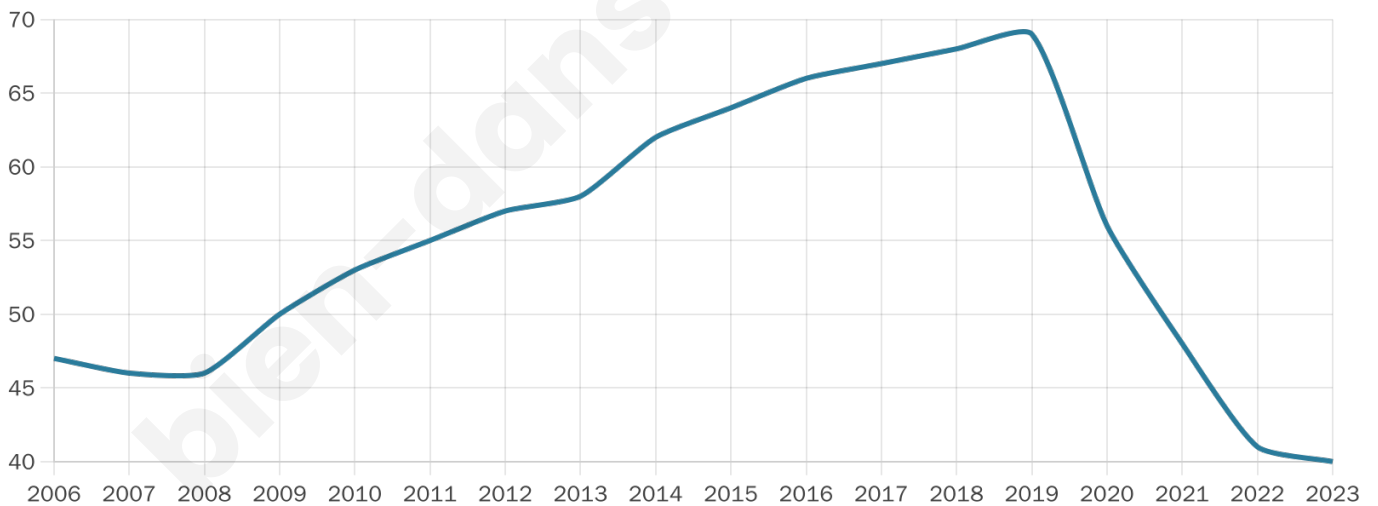

Age moyen

54 ans

Pop active

50%

Taux chômage

4%

Pop densité

4 h/km²

Revenu moyen

NC

Evolution du nombre d'habitants

Sources : Institut national de la statistique et des études économiques (insee) selon Les dernières parutions officielles de 2024 portant sur les années 2020, 2021 et 2022.