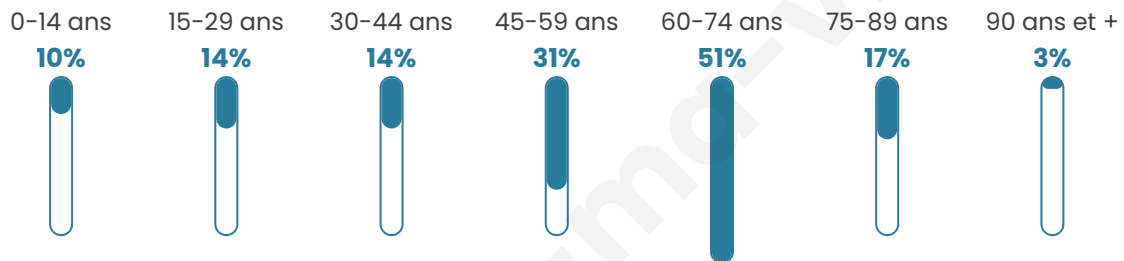

Age moyen

54 ans

Pop active

50%

Taux chômage

4%

Pop densité

4 h/km²

Revenu moyen

NC

Evolution du nombre d'habitants

Sources : Institut national de la statistique et des études économiques (insee) selon Les dernières parutions officielles de 2024 portant sur les années 2020, 2021 et 2022.

Tranche d'âge

Activité professionnelle

Niveau de diplôme

Composition des ménages

Profils électoraux

Premier tour

	Emmanuel MACRON	37.25 %
	Marine LE PEN	15.69 %
	Jean-Luc MÉLENCHON	15.69 %
	Anne HIDALGO	11.76 %
	Valérie PÉCRESSE	9.80 %
	Jean LASSALLE	3.92 %
	Nicolas DUPONT- AIGNAN	3.92 %
	Éric ZEMMOUR	1.96 %
	Nathalie ARTHAUD	0.00 %
	Fabien ROUSSEL	0.00 %
	Yannick JADOT	0.00 %
	Philippe POUTOU	0.00 %

74 inscrits

Participation : 70.27%

Votes blancs : 1.92%

Votes nuls : 0.00%

Second tour

	Emmanuel MACRON	60 %
	Marine LE PEN	40 %

74 inscrits

Participation : 68.92%