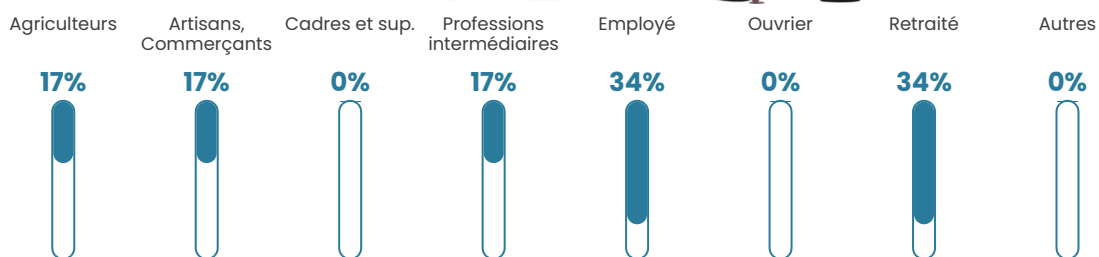

Revenu moyen

NC

Evolution du nombre d'habitants

Sources : Institut national de la statistique et des études économiques (insee) selon Les dernières parutions officielles de 2024 portant sur les années 2020, 2021 et 2022.

Tranche d'âge

Activité professionnelle

Niveau de diplôme

Composition des ménages

Profils électoraux

Premier tour

	Emmanuel MACRON	37.25 %
	Marine LE PEN	15.69 %
	Jean-Luc MÉLENCHON	15.69 %
	Anne HIDALGO	11.76 %
	Valérie PÉCRESSE	9.80 %
	Jean LASSALLE	3.92 %
	Nicolas DUPONT- AIGNAN	3.92 %
	Éric ZEMMOUR	1.96 %
	Nathalie ARTHAUD	0.00 %
	Fabien ROUSSEL	0.00 %
	Yannick JADOT	0.00 %
	Philippe POUTOU	0.00 %