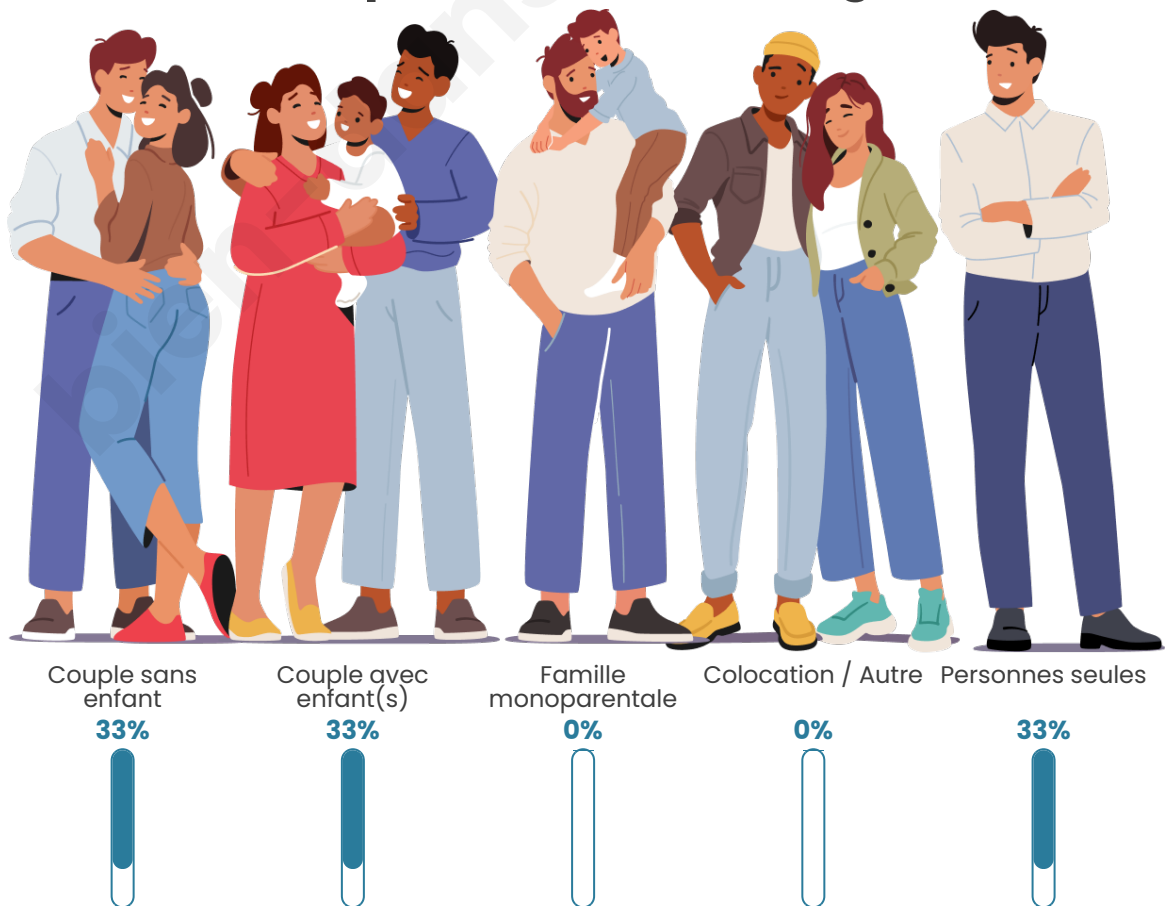

Tranche d'âge

Activité professionnelle

Niveau de diplôme

Composition des ménages

Profils électoraux

Premier tour

	Emmanuel MACRON	37.25 %
	Marine LE PEN	15.69 %
	Jean-Luc MÉLENCHON	15.69 %
	Anne HIDALGO	11.76 %
	Valérie PÉCRESSE	9.80 %
	Jean LASSALLE	3.92 %
	Nicolas DUPONT- AIGNAN	3.92 %
	Éric ZEMMOUR	1.96 %
	Nathalie ARTHAUD	0.00 %
	Fabien ROUSSEL	0.00 %
	Yannick JADOT	0.00 %
	Philippe POUTOU	0.00 %