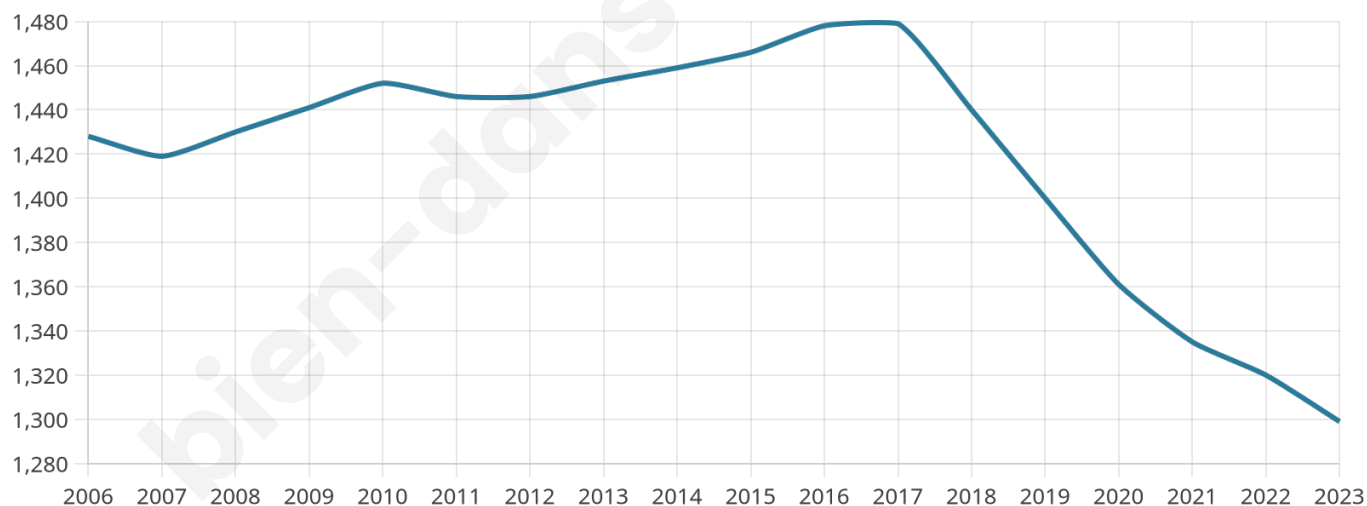

Version web

Ville de Gouaix

Présenté par

BIEN dans
ma **VILLE** 

Sommaire

Situation géographique	3
Statistiques sur la population	4
Evolution du nombre d'habitants	4
Tranche d'âge	5
0-14 ans	5
15-29 ans	5
30-44 ans	5
45-59 ans	5
60-74 ans	5
75-89 ans	5
90 ans et +	5
Activité professionnelle	5
Agriculteurs	5
Artisans, Commerçants	5
Cadres et sup.	5
Professions intermédiaires	5
Employé	5
Ouvrier	5
Retraité	5
Autres	5
Niveau de diplôme	6
Sans diplôme ou CEP	6
Brevet, BEPC, DNB	6
CAP-BEP ou équivalent	6
BAC ou équivalent	6
BAC+2	6
BAC+3 ou +4	6
BAC+5 ou plus	6
Composition des ménages	6
Couple sans enfant	6
Couple avec enfant(s)	6
Famille monoparentale	6
Colocation / Autre	6
Personnes seules	6
Profils électoraux	7
Premier tour	7
Sécurité	8
Evolution du nombre d'infractions	8
Pour comparer	9
Services à la population	10
Commerce	10
Éducation	10
Villes autour de Gouaix	11

1 299

Age moyen

41 ans

Pop active

49.2%

Taux chômage

11.6%

Pop densité

93 h/km²

Revenu moyen

22 600 €/an

Evolution du nombre d'habitants

Sources : Institut national de la statistique et des études économiques (insee) selon Les dernières parutions officielles de 2024 portant sur les années 2020, 2021 et 2022.