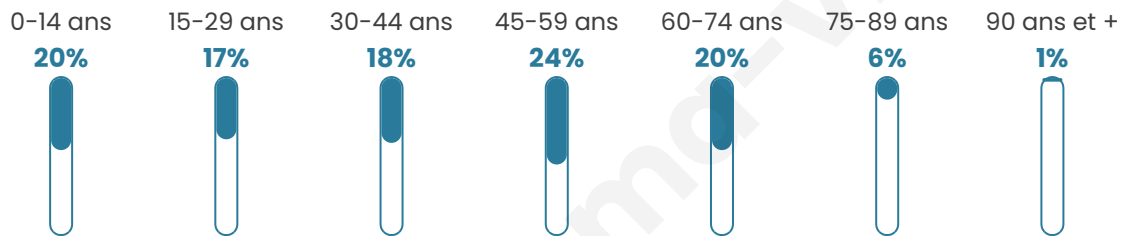

1 299

Age moyen

41 ans

Pop active

49.2%

Taux chômage

11.6%

Pop densité

93 h/km²

Revenu moyen

22 600 €/an

Evolution du nombre d'habitants

Sources : Institut national de la statistique et des études économiques (insee) selon Les dernières parutions officielles de 2024 portant sur les années 2020, 2021 et 2022.

Tranche d'âge

Activité professionnelle

Niveau de diplôme

Composition des ménages

Profils électoraux

Premier tour

	Marine LE PEN	37.67 %
	Emmanuel MACRON	20.55 %
	Jean-Luc MÉLENCHON	15.62 %
	Éric ZEMMOUR	9.45 %
	Valérie PÉCRESSÉ	6.85 %
	Nicolas DUPONT-AIGNAN	2.19 %
	Jean LASSALLE	1.92 %
	Yannick JADOT	1.78 %
	Fabien ROUSSEL	1.51 %
	Philippe POUTOU	0.96 %
	Nathalie ARTHAUD	0.82 %
	Anne HIDALGO	0.68 %

1 045 inscrits

Participation : 70.81%

Votes blancs : 0.68%

Votes nuls : 0.68%

Second tour

	Emmanuel MACRON	37,76 %
	Marine LE PEN	62,24 %

1 047 inscrits

Participation : 70.01%