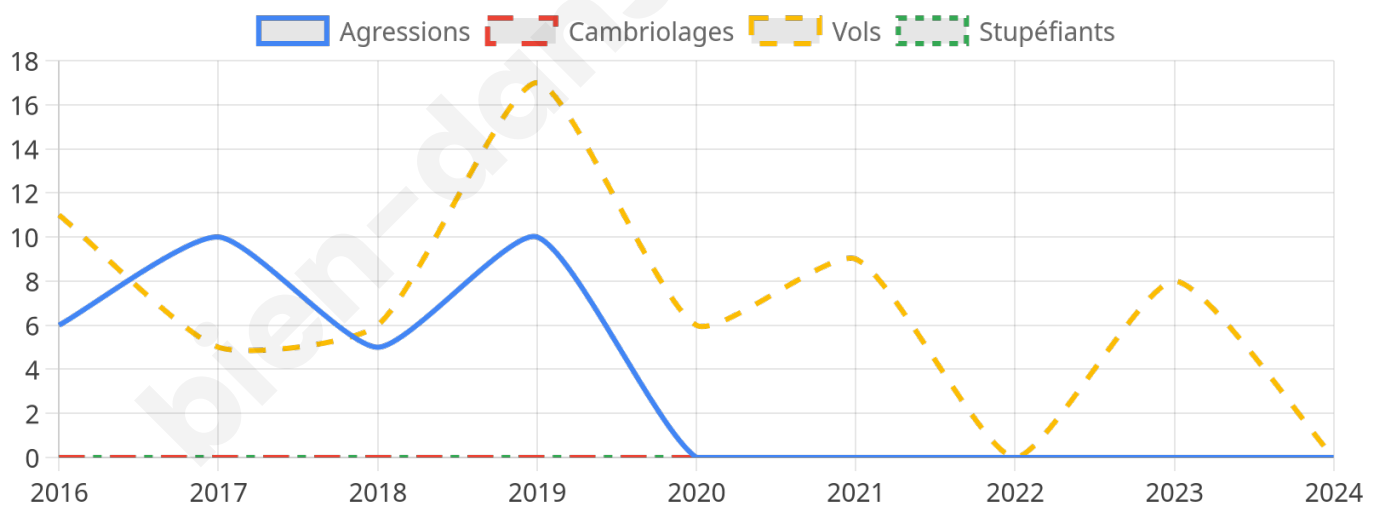

1 045 inscrits

Participation : 70.81%

Votes blancs : 0.68%

Votes nuls : 0.68%

Second tour

	Emmanuel MACRON	37,76 %
	Marine LE PEN	62,24 %

1 047 inscrits

Participation : 70.01%

Votes blancs : 4.64%

Votes nuls : 1.77%

Sécurité

Agressions physiques / sexuelles

0

Cambriolages

0

Vols / dégradations

0

Stupéfiants

0

Evolution du nombre d'infractions

Pour comparer

(en proportion du nombre d'habitants)

Sources : Bases statistiques communale, départementale et régionale de la délinquance enregistrée par la police et la gendarmerie nationales selon les dernières parutions officielles de 2025 portant sur l'année 2024 ([data.gouv](https://data.gouv.fr)).