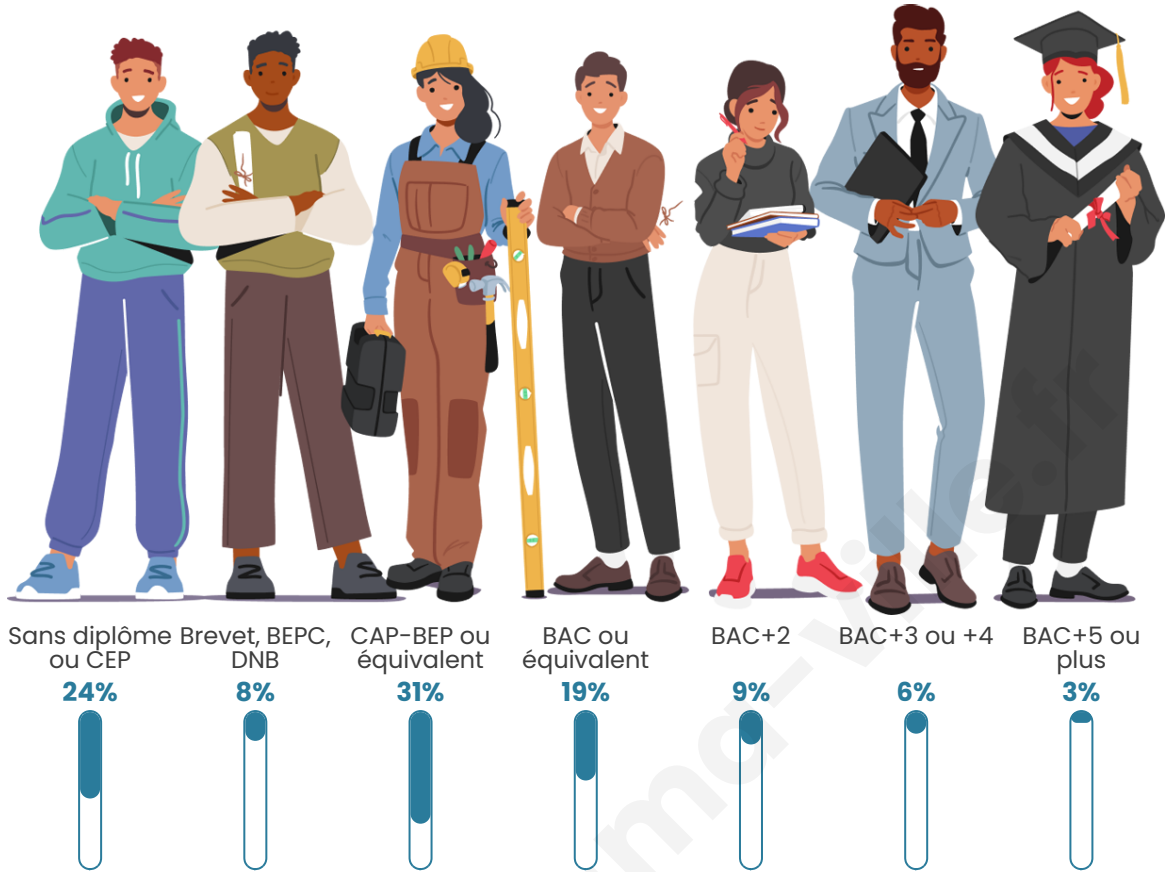

Tranche d'âge

Activité professionnelle

Niveau de diplôme

Composition des ménages

Profils électoraux

Premier tour

	Marine LE PEN	37.67 %
	Emmanuel MACRON	20.55 %
	Jean-Luc MÉLENCHON	15.62 %
	Éric ZEMMOUR	9.45 %
	Valérie PÉCRESSÉ	6.85 %
	Nicolas DUPONT-AIGNAN	2.19 %
	Jean LASSALLE	1.92 %
	Yannick JADOT	1.78 %
	Fabien ROUSSEL	1.51 %
	Philippe POUTOU	0.96 %
	Nathalie ARTHAUD	0.82 %
	Anne HIDALGO	0.68 %