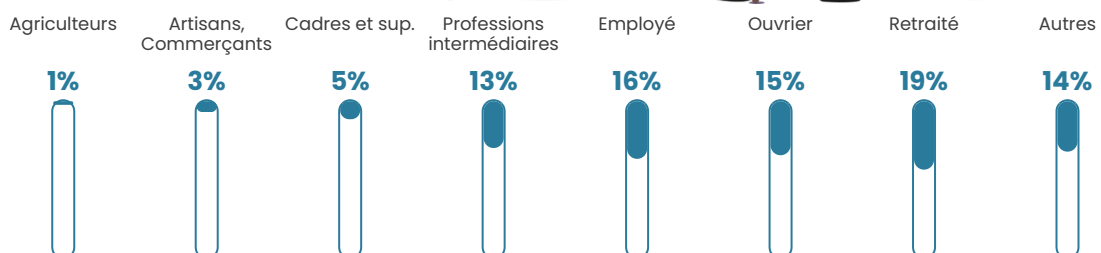

93 h/km²

Revenu moyen

22 600 €/an

Evolution du nombre d'habitants

Sources : Institut national de la statistique et des études économiques (insee) selon Les dernières parutions officielles de 2024 portant sur les années 2020, 2021 et 2022.

Tranche d'âge

Activité professionnelle

Niveau de diplôme

Composition des ménages

Profils électoraux

Premier tour

	Marine LE PEN	37.67 %
	Emmanuel MACRON	20.55 %
	Jean-Luc MÉLENCHON	15.62 %
	Éric ZEMMOUR	9.45 %
	Valérie PÉCRESSÉ	6.85 %
	Nicolas DUPONT-AIGNAN	2.19 %
	Jean LASSALLE	1.92 %
	Yannick JADOT	1.78 %
	Fabien ROUSSEL	1.51 %
	Philippe POUTOU	0.96 %
	Nathalie ARTHAUD	0.82 %
	Anne HIDALGO	0.68 %