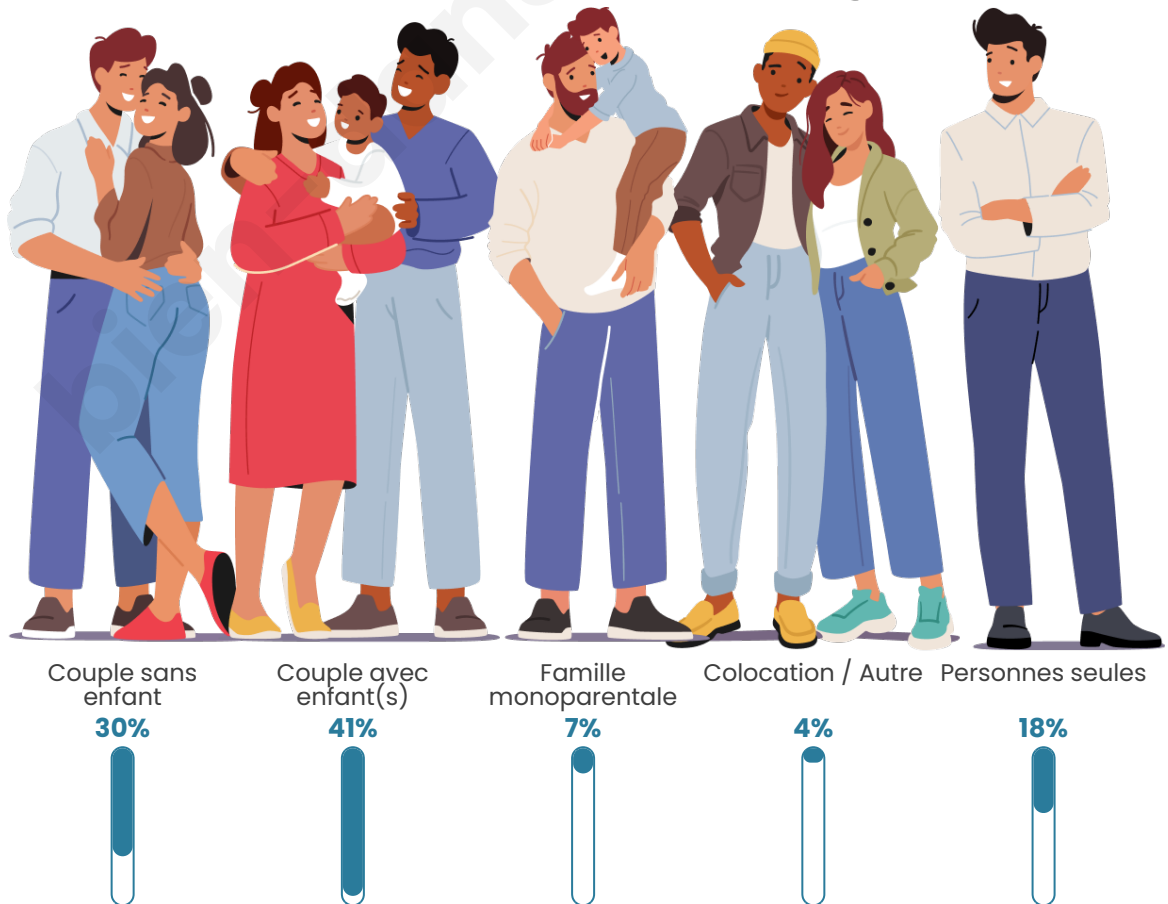

Tranche d'âge

Activité professionnelle

Niveau de diplôme

Composition des ménages

Profils électoraux

Premier tour

	Marine LE PEN	37.67 %
	Emmanuel MACRON	20.55 %
	Jean-Luc MÉLENCHON	15.62 %
	Éric ZEMMOUR	9.45 %
	Valérie PÉCRESSÉ	6.85 %
	Nicolas DUPONT-AIGNAN	2.19 %
	Jean LASSALLE	1.92 %
	Yannick JADOT	1.78 %
	Fabien ROUSSEL	1.51 %
	Philippe POUTOU	0.96 %
	Nathalie ARTHAUD	0.82 %
	Anne HIDALGO	0.68 %