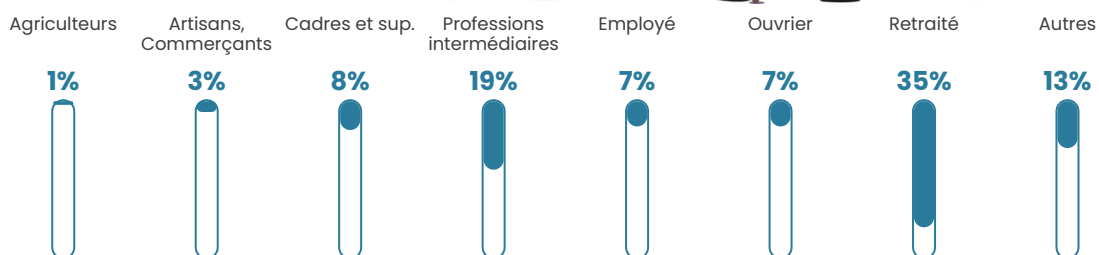

26 360 €/an

Evolution du nombre d'habitants

Sources : Institut national de la statistique et des études économiques (insee) selon Les dernières parutions officielles de 2024 portant sur les années 2020, 2021 et 2022.

Tranche d'âge

Activité professionnelle

Niveau de diplôme

Composition des ménages

Profils électoraux

Premier tour

	Marine LE PEN	23.48 %
	Emmanuel MACRON	23.11 %
	Jean-Luc MÉLENCHON	14.39 %
	Valérie PÉCRESSE	9.85 %
	Éric ZEMMOUR	8.33 %
	Yannick JADOT	8.33 %
	Nicolas DUPONT-AIGNAN	5.68 %
	Jean LASSALLE	3.41 %
	Fabien ROUSSEL	2.27 %
	Anne HIDALGO	0.76 %
	Nathalie ARTHAUD	0.38 %
	Philippe POUTOU	0.00 %