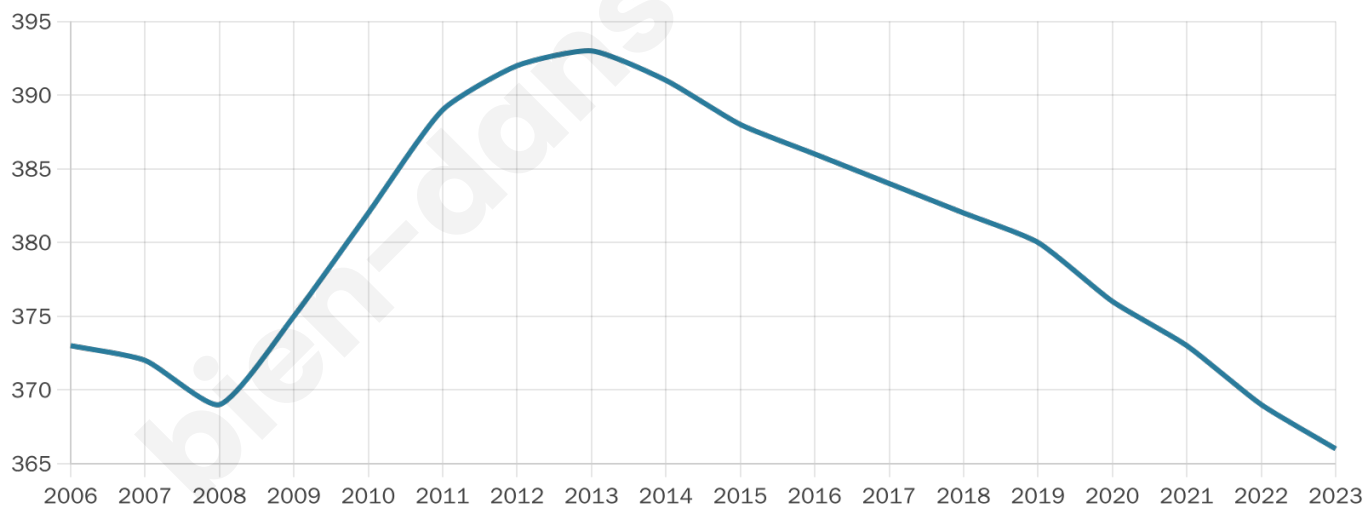

Version web

Ville de Gottenhouse

Présenté par

BIEN dans
ma **VILLE** 

Sommaire

Situation géographique	3
Statistiques sur la population	4
Evolution du nombre d'habitants	4
Tranche d'âge	5
0-14 ans	5
15-29 ans	5
30-44 ans	5
45-59 ans	5
60-74 ans	5
75-89 ans	5
90 ans et +	5
Activité professionnelle	5
Agriculteurs	5
Artisans, Commerçants	5
Cadres et sup.	5
Professions intermédiaires	5
Employé	5
Ouvrier	5
Retraité	5
Autres	5
Niveau de diplôme	6
Sans diplôme ou CEP	6
Brevet, BEPC, DNB	6
CAP-BEP ou équivalent	6
BAC ou équivalent	6
BAC+2	6
BAC+3 ou +4	6
BAC+5 ou plus	6
Composition des ménages	6
Couple sans enfant	6
Couple avec enfant(s)	6
Famille monoparentale	6
Colocation / Autre	6
Personnes seules	6
Profils électoraux	7
Premier tour	7
Sécurité	8
Evolution du nombre d'infractions	8
Pour comparer	9
Services à la population	10
Commerce	10
Éducation	10
Villes autour de Gottenhouse	11

45 ans

Pop active

50.5%

Taux chômage

4.3%

Pop densité

366 h/km²

Revenu moyen

26 360 €/an

Evolution du nombre d'habitants

Sources : Institut national de la statistique et des études économiques (insee) selon Les dernières parutions officielles de 2024 portant sur les années 2020, 2021 et 2022.