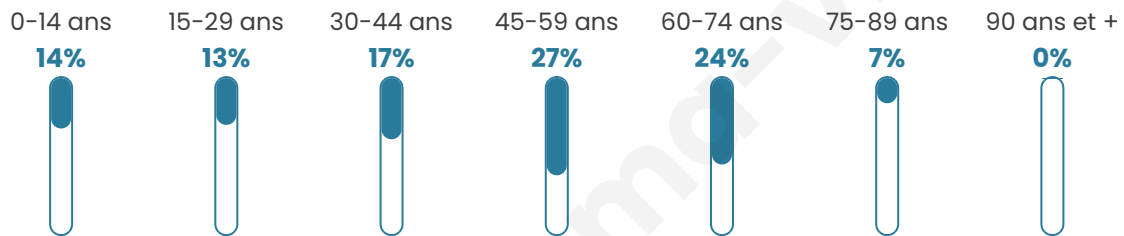

Version web

Ville de Gottenhouse

Présenté par

BIEN dans
ma **VILLE** 

Sommaire

Situation géographique	3
Statistiques sur la population	4
Evolution du nombre d'habitants	4
Tranche d'âge	5
0-14 ans	5
15-29 ans	5
30-44 ans	5
45-59 ans	5
60-74 ans	5
75-89 ans	5
90 ans et +	5
Activité professionnelle	5
Agriculteurs	5
Artisans, Commerçants	5
Cadres et sup.	5
Professions intermédiaires	5
Employé	5
Ouvrier	5
Retraité	5
Autres	5
Niveau de diplôme	6
Sans diplôme ou CEP	6
Brevet, BEPC, DNB	6
CAP-BEP ou équivalent	6
BAC ou équivalent	6
BAC+2	6
BAC+3 ou +4	6
BAC+5 ou plus	6
Composition des ménages	6
Couple sans enfant	6
Couple avec enfant(s)	6
Famille monoparentale	6
Colocation / Autre	6
Personnes seules	6
Profils électoraux	7
Premier tour	7
Sécurité	8
Evolution du nombre d'infractions	8
Pour comparer	9
Services à la population	10
Commerce	10
Éducation	10
Villes autour de Gottenhouse	11

45 ans

Pop active

50.5%

Taux chômage

4.3%

Pop densité

366 h/km²

Revenu moyen

26 360 €/an

Evolution du nombre d'habitants

Sources : Institut national de la statistique et des études économiques (insee) selon Les dernières parutions officielles de 2024 portant sur les années 2020, 2021 et 2022.

Tranche d'âge

Activité professionnelle

Niveau de diplôme

Composition des ménages

Profils électoraux

Premier tour

	Marine LE PEN	23.48 %
	Emmanuel MACRON	23.11 %
	Jean-Luc MÉLENCHON	14.39 %
	Valérie PÉCRESSE	9.85 %
	Éric ZEMMOUR	8.33 %
	Yannick JADOT	8.33 %
	Nicolas DUPONT-AIGNAN	5.68 %
	Jean LASSALLE	3.41 %
	Fabien ROUSSEL	2.27 %
	Anne HIDALGO	0.76 %
	Nathalie ARTHAUD	0.38 %
	Philippe POUTOU	0.00 %