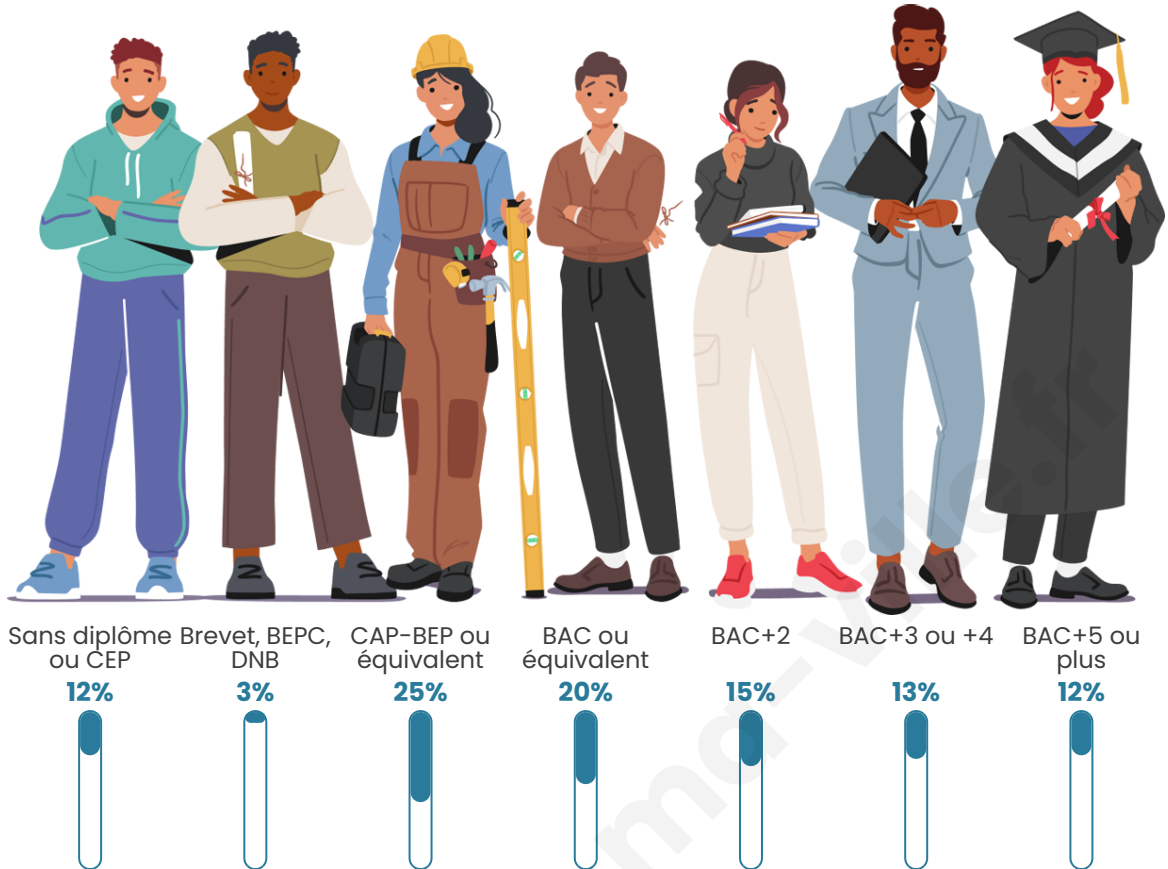

Tranche d'âge

Activité professionnelle

Niveau de diplôme

Composition des ménages

Profils électoraux

Premier tour

	Marine LE PEN	23.48 %
	Emmanuel MACRON	23.11 %
	Jean-Luc MÉLENCHON	14.39 %
	Valérie PÉCRESSE	9.85 %
	Éric ZEMMOUR	8.33 %
	Yannick JADOT	8.33 %
	Nicolas DUPONT-AIGNAN	5.68 %
	Jean LASSALLE	3.41 %
	Fabien ROUSSEL	2.27 %
	Anne HIDALGO	0.76 %
	Nathalie ARTHAUD	0.38 %
	Philippe POUTOU	0.00 %