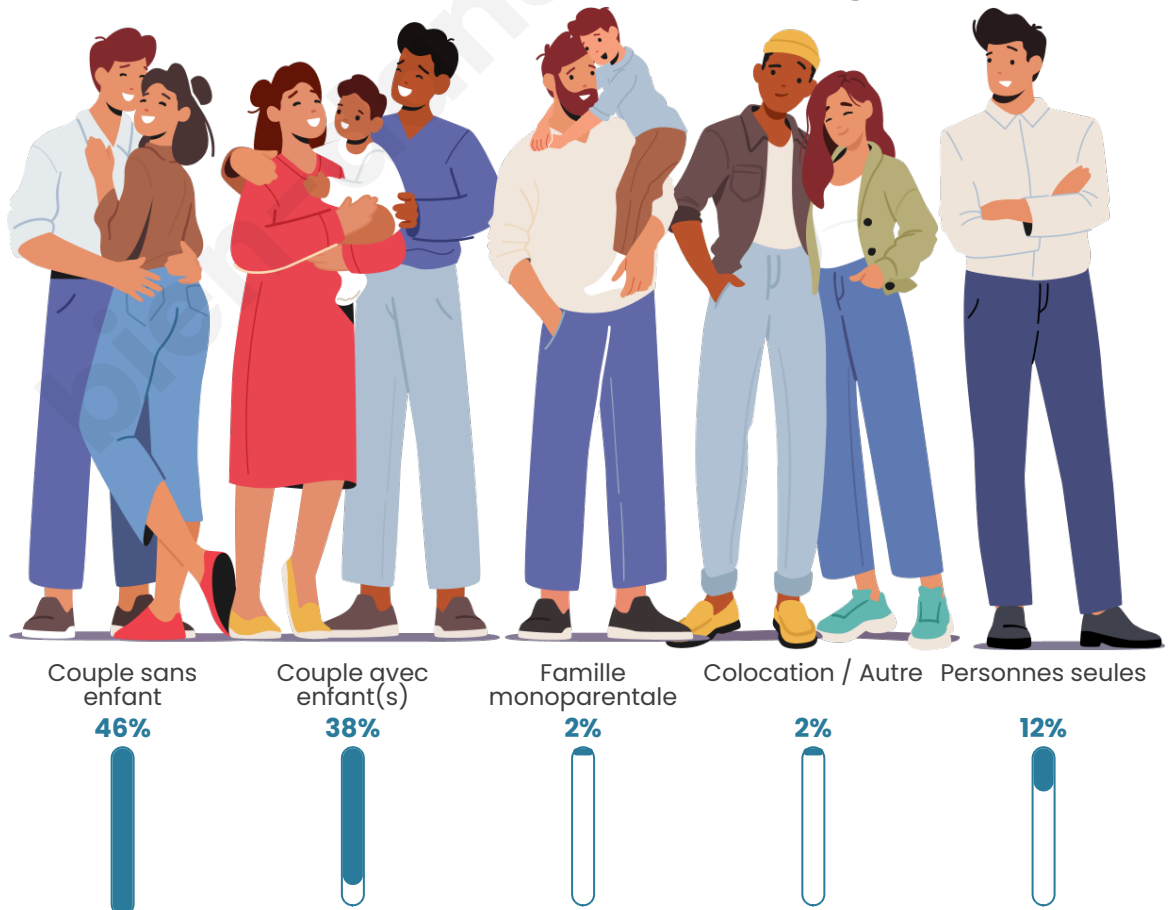

Tranche d'âge

Activité professionnelle

Niveau de diplôme

Composition des ménages

Profils électoraux

Premier tour

	Marine LE PEN	23.48 %
	Emmanuel MACRON	23.11 %
	Jean-Luc MÉLENCHON	14.39 %
	Valérie PÉCRESSE	9.85 %
	Éric ZEMMOUR	8.33 %
	Yannick JADOT	8.33 %
	Nicolas DUPONT-AIGNAN	5.68 %
	Jean LASSALLE	3.41 %
	Fabien ROUSSEL	2.27 %
	Anne HIDALGO	0.76 %
	Nathalie ARTHAUD	0.38 %
	Philippe POUTOU	0.00 %