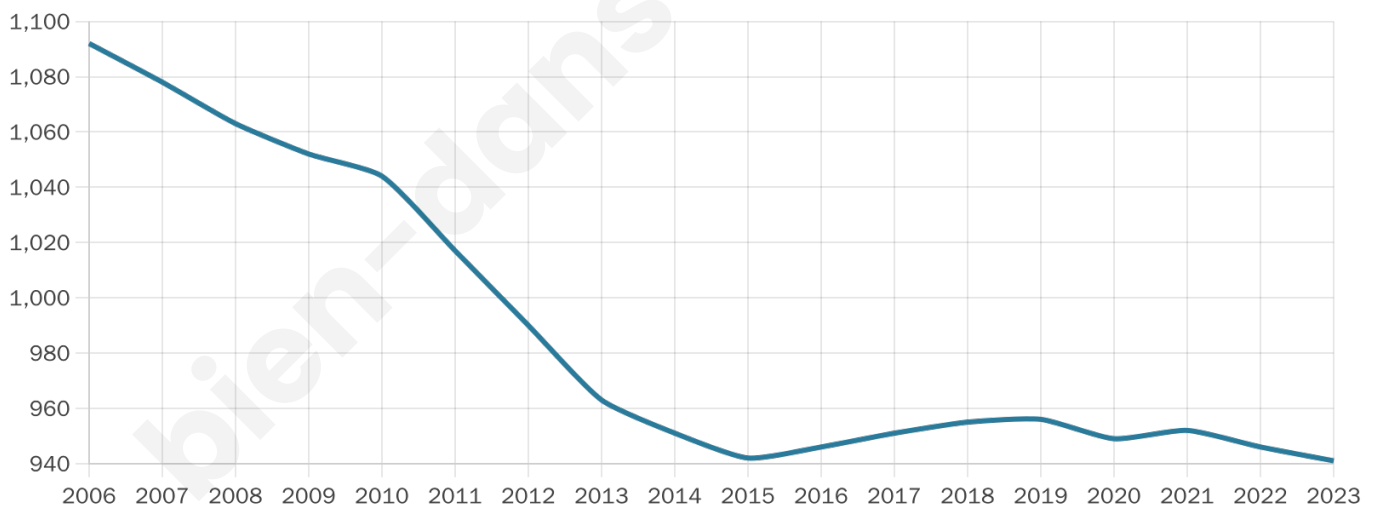

# Statistiques sur la population

Nombre d'habitants

**941**

Age moyen

**42 ans**

Pop active

**43.4%**

Taux chômage

**11.3%**

Pop densité

**471 h/km<sup>2</sup>**

Revenu moyen

**20 030 €/an**

## Evolution du nombre d'habitants

Sources : Institut national de la statistique et des études économiques (insee) selon Les dernières parutions officielles de 2024 portant sur les années 2020, 2021 et 2022.