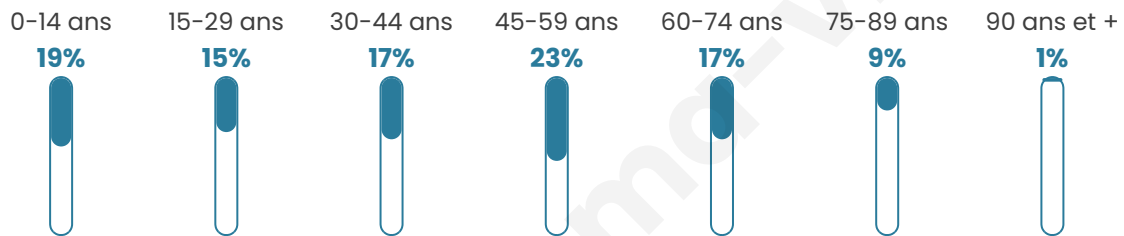

# Statistiques sur la population

Nombre d'habitants

**941**

Age moyen

**42 ans**

Pop active

**43.4%**

Taux chômage

**11.3%**

Pop densité

**471 h/km<sup>2</sup>**

Revenu moyen

**20 030 €/an**

## Evolution du nombre d'habitants

Sources : Institut national de la statistique et des études économiques (insee) selon Les dernières parutions officielles de 2024 portant sur les années 2020, 2021 et 2022.

## Tranche d'âge