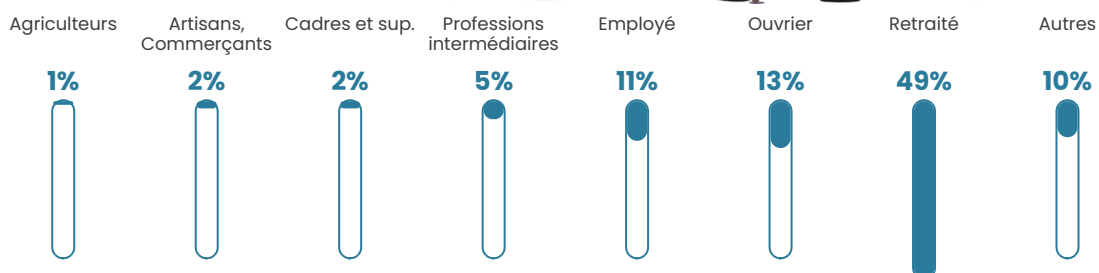

174 h/km²

Revenu moyen

20 210 €/an

Evolution du nombre d'habitants

Sources : Institut national de la statistique et des études économiques (insee) selon Les dernières parutions officielles de 2024 portant sur les années 2020, 2021 et 2022.

Tranche d'âge

Activité professionnelle

Niveau de diplôme

Composition des ménages

Profils électoraux

Premier tour

	Emmanuel MACRON	41.70 %
	Marine LE PEN	24.64 %
	Jean-Luc MÉLENCHON	7.88 %
	Valérie PÉCRESE	6.90 %
	Éric ZEMMOUR	5.00 %
	Yannick JADOT	3.34 %
	Fabien ROUSSEL	2.50 %
	Jean LASSALLE	2.50 %
	Anne HIDALGO	2.20 %
	Nicolas DUPONT- AIGNAN	2.20 %
	Nathalie ARTHAUD	0.68 %
	Philippe POUTOU	0.45 %