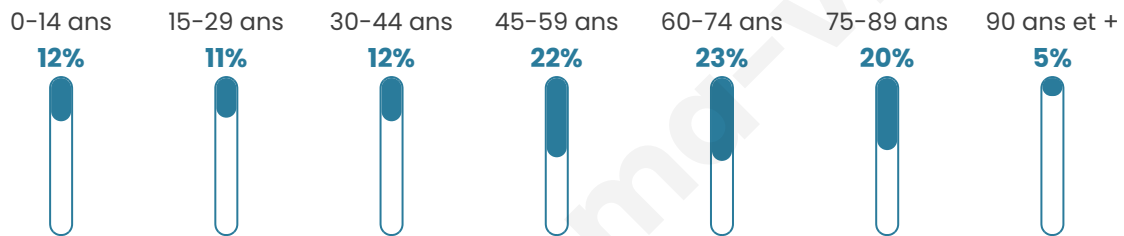

2 440

Age moyen

53 ans

Pop active

37.4%

Taux chômage

7.2%

Pop densité

174 h/km²

Revenu moyen

20 210 €/an

Evolution du nombre d'habitants

Sources : Institut national de la statistique et des études économiques (insee) selon Les dernières parutions officielles de 2024 portant sur les années 2020, 2021 et 2022.

Tranche d'âge

Activité professionnelle

Niveau de diplôme

Composition des ménages

Profils électoraux

Premier tour

	Emmanuel MACRON	41.70 %
	Marine LE PEN	24.64 %
	Jean-Luc MÉLENCHON	7.88 %
	Valérie PÉCRESE	6.90 %
	Éric ZEMMOUR	5.00 %
	Yannick JADOT	3.34 %
	Fabien ROUSSEL	2.50 %
	Jean LASSALLE	2.50 %
	Anne HIDALGO	2.20 %
	Nicolas DUPONT- AIGNAN	2.20 %
	Nathalie ARTHAUD	0.68 %
	Philippe POUTOU	0.45 %