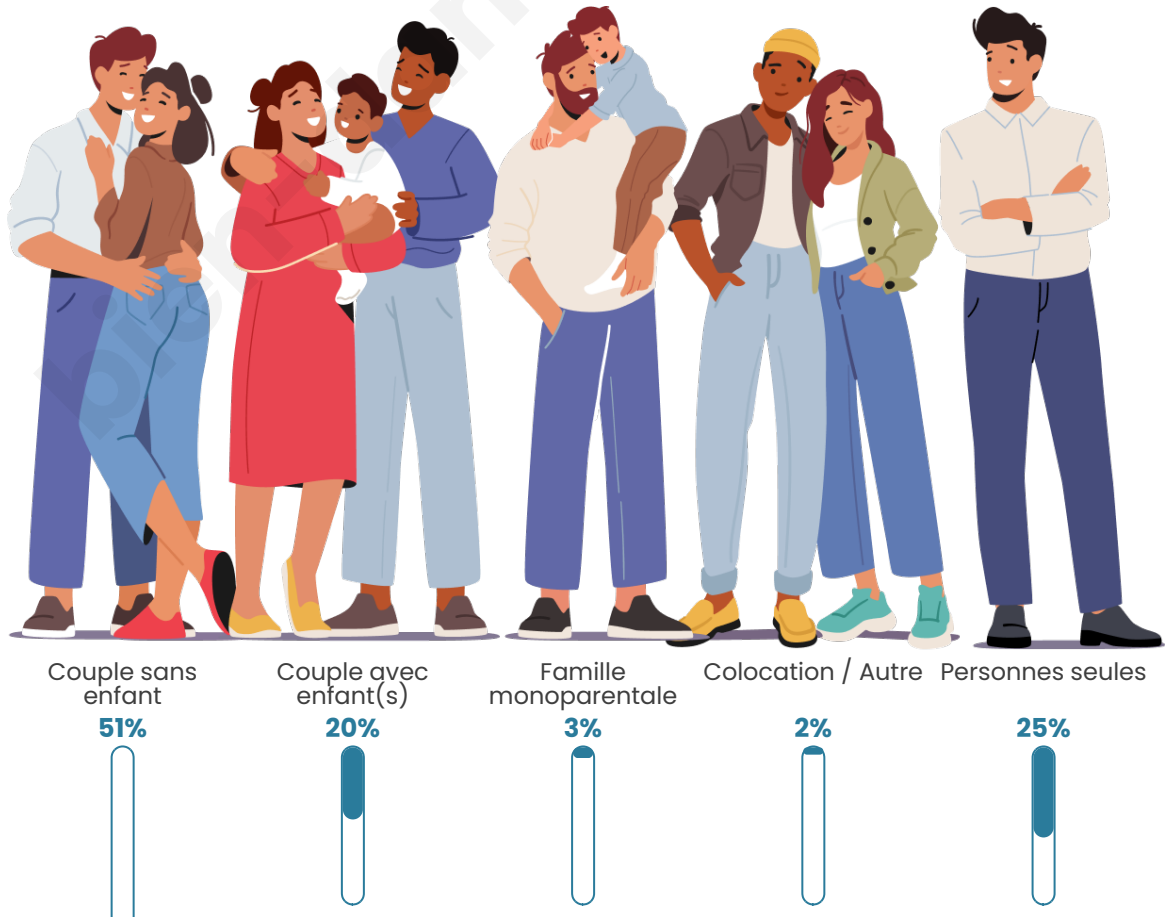

Tranche d'âge

Activité professionnelle

Niveau de diplôme

Composition des ménages

Profils électoraux

Premier tour

	Emmanuel MACRON	41.70 %
	Marine LE PEN	24.64 %
	Jean-Luc MÉLENCHON	7.88 %
	Valérie PÉCRESE	6.90 %
	Éric ZEMMOUR	5.00 %
	Yannick JADOT	3.34 %
	Fabien ROUSSEL	2.50 %
	Jean LASSALLE	2.50 %
	Anne HIDALGO	2.20 %
	Nicolas DUPONT- AIGNAN	2.20 %
	Nathalie ARTHAUD	0.68 %
	Philippe POUTOU	0.45 %