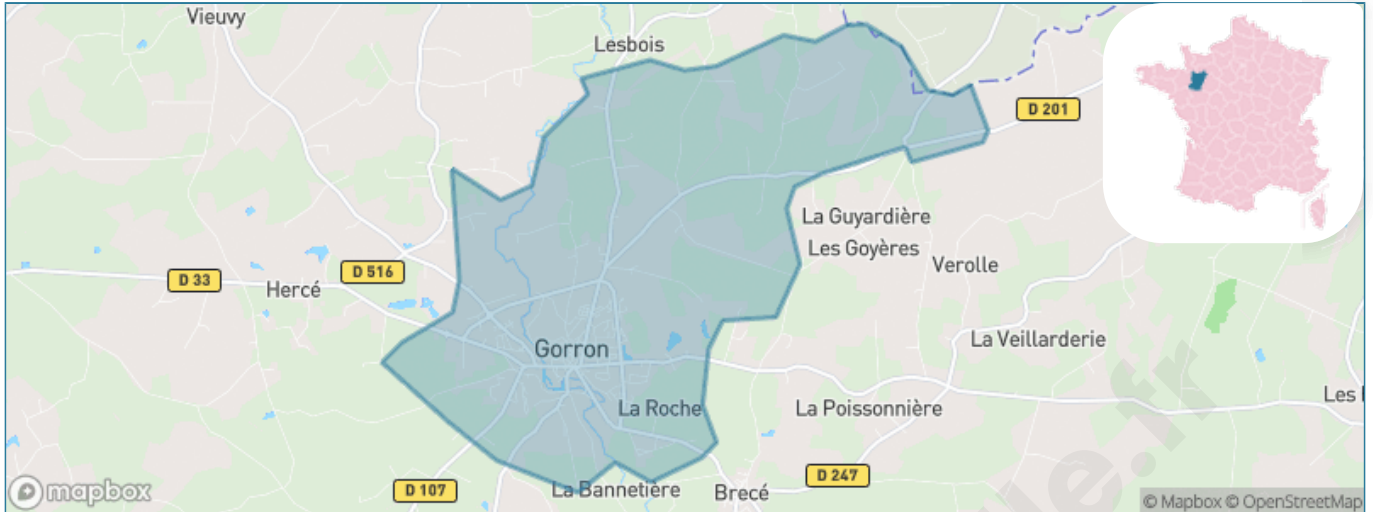

Version web

Ville de Gorrion

Présenté par

BIEN dans
ma **VILLE** 

Sommaire

Situation géographique	3
Statistiques sur la population	4
Evolution du nombre d'habitants	4
Tranche d'âge	5
0-14 ans	5
15-29 ans	5
30-44 ans	5
45-59 ans	5
60-74 ans	5
75-89 ans	5
90 ans et +	5
Activité professionnelle	5
Agriculteurs	5
Artisans, Commerçants	5
Cadres et sup.	5
Professions intermédiaires	5
Employé	5
Ouvrier	5
Retraité	5
Autres	5
Niveau de diplôme	6
Sans diplôme ou CEP	6
Brevet, BEPC, DNB	6
CAP-BEP ou équivalent	6
BAC ou équivalent	6
BAC+2	6
BAC+3 ou +4	6
BAC+5 ou plus	6
Composition des ménages	6
Couple sans enfant	6
Couple avec enfant(s)	6
Famille monoparentale	6
Colocation / Autre	6
Personnes seules	6
Profil électoraux	7
Premier tour	7
Sécurité	9
Evolution du nombre d'infractions	9
Pour comparer	10
Services à la population	11
Commerce	11
Éducation	11
Villes autour de Gorrion	12
Avis sur la ville de Gorrion	13
Moyenne par critère	13
Villes autour de Gorrion	13
Répartition des avis par note	13
Répartition des avis par note	13

Situation géographique

i Informations clés

- **Région** : Pays de la Loire
- **Département** : Mayenne
- **Code postal** : 53120
- **Superficie** : 14 km²

Statistiques sur la population

Nombre d'habitants