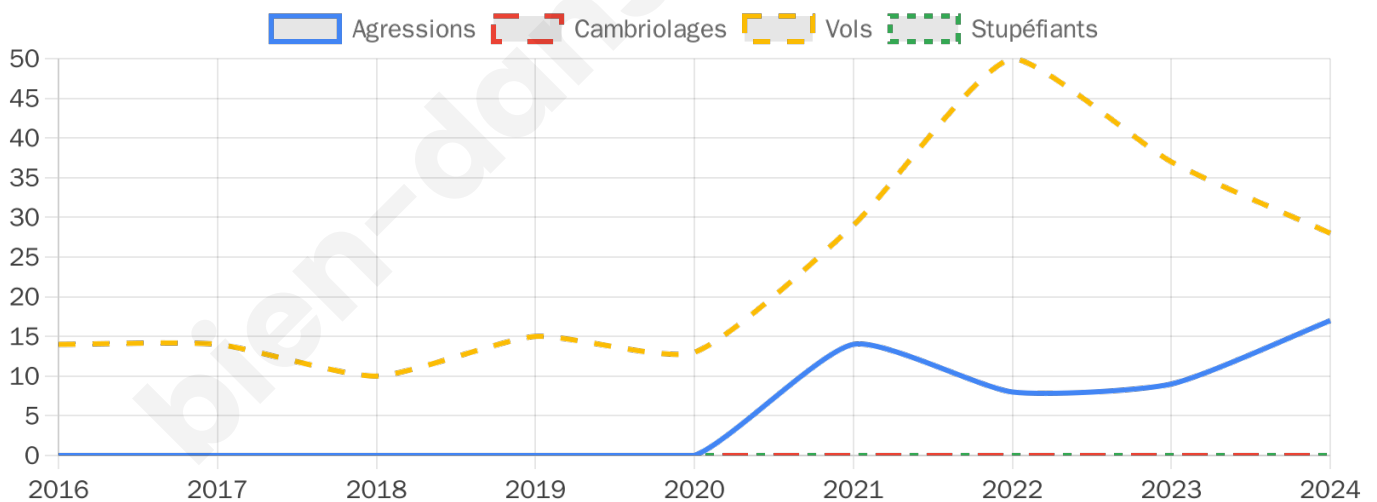

Participation : 75%
Votes blancs : 4.72%
Votes nuls : 2.22%

bien-dans-ma-ville.fr

Sécurité

Agressions physiques / sexuelles

17

Cambriolages

0

Vols / dégradations

28

Stupéfiants

0

Evolution du nombre d'infractions

Pour comparer

(en proportion du nombre d'habitants)

Sources : Bases statistiques communale, départementale et régionale de la délinquance enregistrée par la police et la gendarmerie nationales selon les dernières parutions officielles de 2025 portant sur l'année 2024 ([data.gouv](https://data.gouv.fr)).