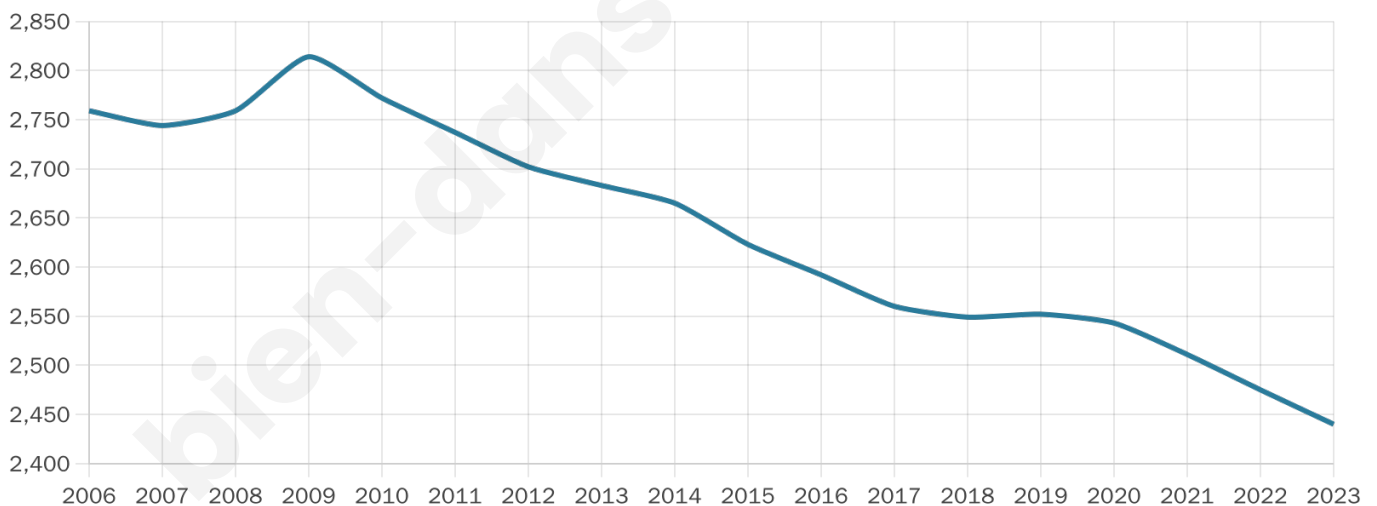

2 440

Age moyen

53 ans

Pop active

37.4%

Taux chômage

7.2%

Pop densité

174 h/km²

Revenu moyen

20 210 €/an

Evolution du nombre d'habitants

Sources : Institut national de la statistique et des études économiques (insee) selon Les dernières parutions officielles de 2024 portant sur les années 2020, 2021 et 2022.