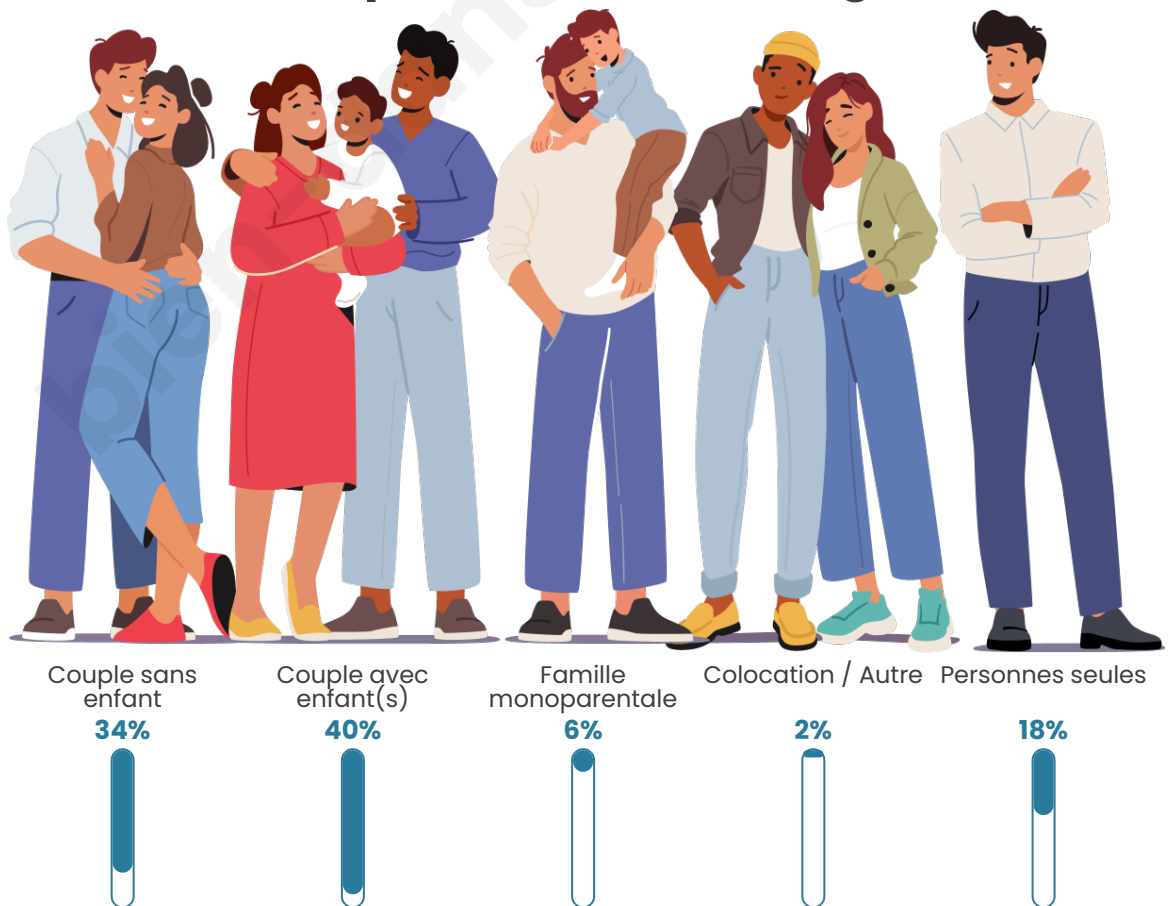

Tranche d'âge

Activité professionnelle

Niveau de diplôme

Composition des ménages

Profils électoraux

Premier tour

	Marine LE PEN	40.49 %
	Emmanuel MACRON	24.07 %
	Jean-Luc MÉLENCHON	13.55 %
	Éric ZEMMOUR	5.77 %
	Fabien ROUSSEL	2.96 %
	Valérie PÉCRESE	2.87 %
	Yannick JADOT	2.74 %
	Jean LASSALLE	2.28 %
	Nicolas DUPONT-AIGNAN	2.12 %
	Anne HIDALGO	1.34 %
	Nathalie ARTHAUD	1.17 %
	Philippe POUTOU	0.65 %