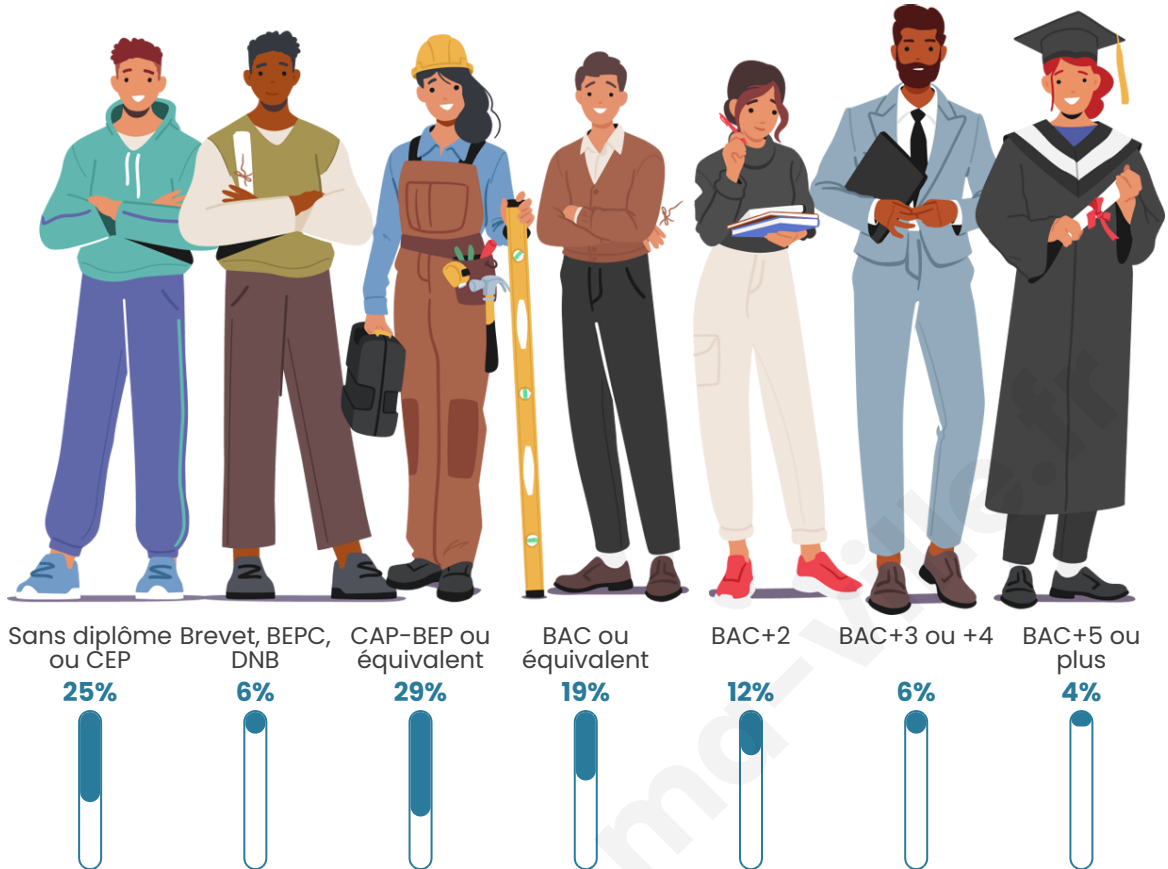

Tranche d'âge

Activité professionnelle

Niveau de diplôme

Composition des ménages

Profils électoraux

Premier tour

	Marine LE PEN	40.49 %
	Emmanuel MACRON	24.07 %
	Jean-Luc MÉLENCHON	13.55 %
	Éric ZEMMOUR	5.77 %
	Fabien ROUSSEL	2.96 %
	Valérie PÉCRESE	2.87 %
	Yannick JADOT	2.74 %
	Jean LASSALLE	2.28 %
	Nicolas DUPONT-AIGNAN	2.12 %
	Anne HIDALGO	1.34 %
	Nathalie ARTHAUD	1.17 %
	Philippe POUTOU	0.65 %