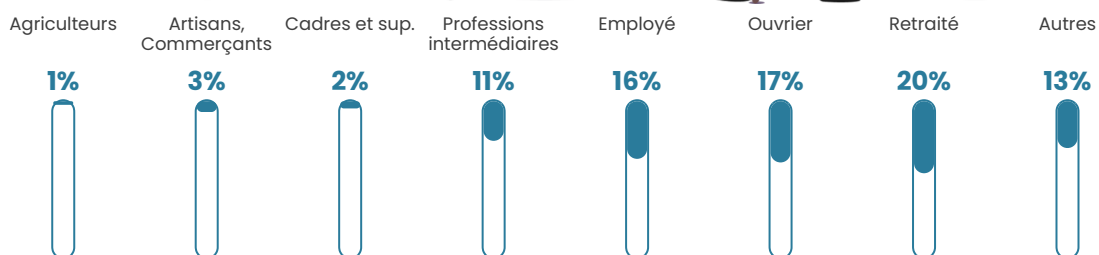

Revenu moyen

21 990 €/an

Evolution du nombre d'habitants

Sources : Institut national de la statistique et des études économiques (insee) selon Les dernières parutions officielles de 2024 portant sur les années 2020, 2021 et 2022.

Tranche d'âge

Activité professionnelle

Niveau de diplôme

Composition des ménages

Profils électoraux

Premier tour

	Marine LE PEN	40.49 %
	Emmanuel MACRON	24.07 %
	Jean-Luc MÉLENCHON	13.55 %
	Éric ZEMMOUR	5.77 %
	Fabien ROUSSEL	2.96 %
	Valérie PÉCRESE	2.87 %
	Yannick JADOT	2.74 %
	Jean LASSALLE	2.28 %
	Nicolas DUPONT-AIGNAN	2.12 %
	Anne HIDALGO	1.34 %
	Nathalie ARTHAUD	1.17 %
	Philippe POUTOU	0.65 %