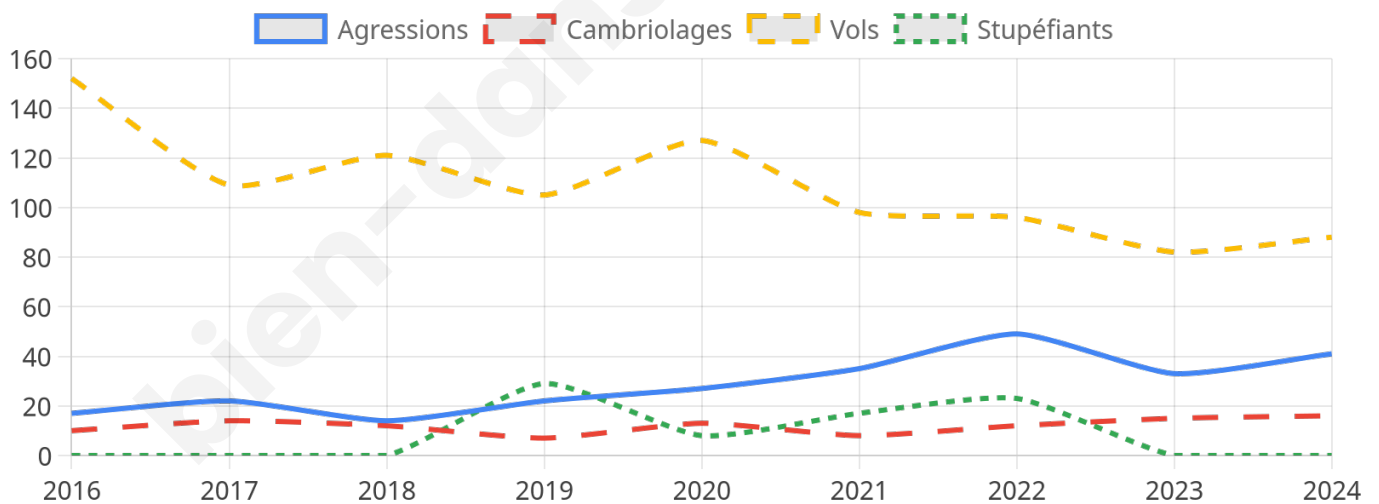

4 144 inscrits

Participation : 75.87%

Votes blancs : 1.53%

Votes nuls : 0.83%

Second tour

	Emmanuel MACRON	39 %
	Marine LE PEN	61 %

4 142 inscrits

Participation : 75.35%

Votes blancs : 4.36%

Votes nuls : 1.99%

Sécurité

Agressions physiques / sexuelles

41

Cambriolages

16

Vols / dégradations

88

Stupéfiants

0

Evolution du nombre d'infractions

Pour comparer

(en proportion du nombre d'habitants)

Sources : Bases statistiques communale, départementale et régionale de la délinquance enregistrée par la police et la gendarmerie nationales selon les dernières parutions officielles de 2025 portant sur l'année 2024 (data.gouv.fr).