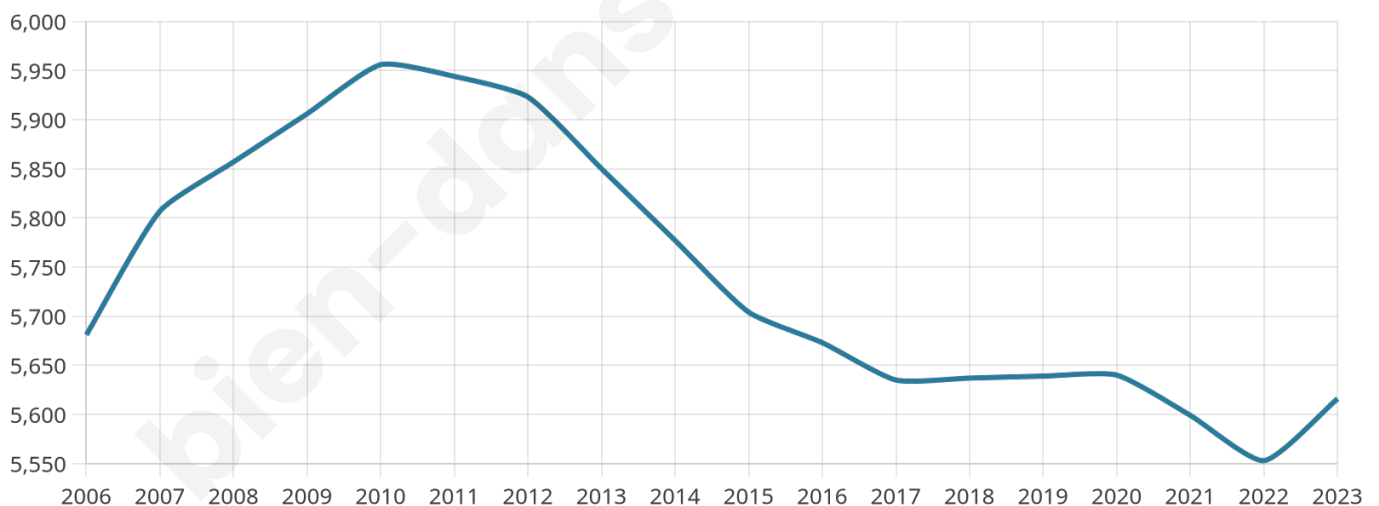

Age moyen

41 ans

Pop active

47.4%

Taux chômage

8.3%

Pop densité

374 h/km²

Revenu moyen

21 990 €/an

Evolution du nombre d'habitants

Sources : Institut national de la statistique et des études économiques (insee) selon Les dernières parutions officielles de 2024 portant sur les années 2020, 2021 et 2022.