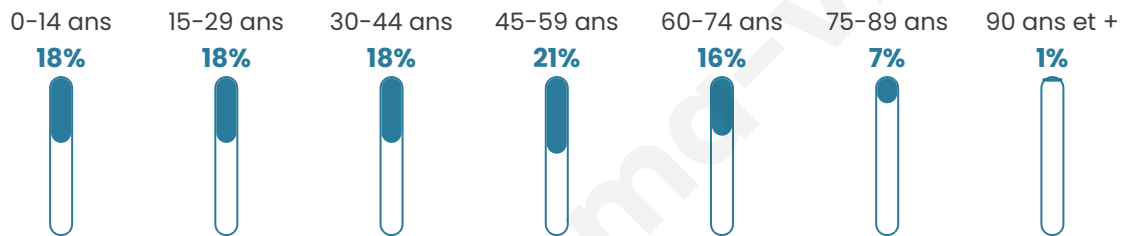

Age moyen

41 ans

Pop active

47.4%

Taux chômage

8.3%

Pop densité

374 h/km²

Revenu moyen

21 990 €/an

Evolution du nombre d'habitants

Sources : Institut national de la statistique et des études économiques (insee) selon Les dernières parutions officielles de 2024 portant sur les années 2020, 2021 et 2022.

Tranche d'âge

Activité professionnelle

Niveau de diplôme

Composition des ménages

Profils électoraux

Premier tour

	Marine LE PEN	40.49 %
	Emmanuel MACRON	24.07 %
	Jean-Luc MÉLENCHON	13.55 %
	Éric ZEMMOUR	5.77 %
	Fabien ROUSSEL	2.96 %
	Valérie PÉCRESE	2.87 %
	Yannick JADOT	2.74 %
	Jean LASSALLE	2.28 %
	Nicolas DUPONT-AIGNAN	2.12 %
	Anne HIDALGO	1.34 %
	Nathalie ARTHAUD	1.17 %
	Philippe POUTOU	0.65 %