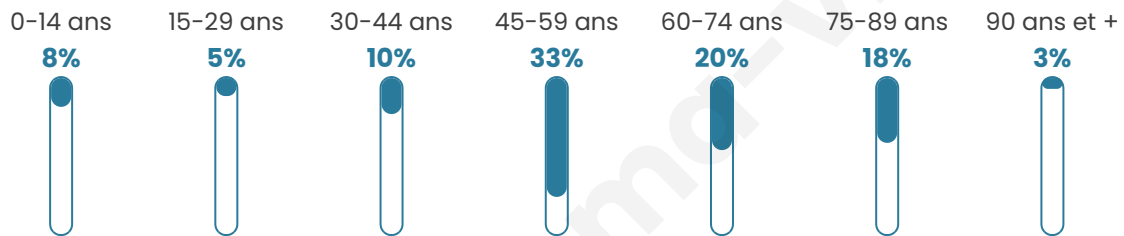

55 ans

Pop active

47.5%

Taux chômage

18.2%

Pop densité

10 h/km²

Revenu moyen

Tranche d'âge

Activité professionnelle

Niveau de diplôme

Composition des ménages

Profils électoraux

Premier tour

	Marine LE PEN	48.57 %
	Emmanuel MACRON	17.14 %
	Valérie PÉCRESE	11.43 %
	Éric ZEMMOUR	8.57 %
	Jean-Luc MÉLENCHON	5.71 %
	Jean LASSALLE	2.86 %
	Anne HIDALGO	2.86 %
	Nicolas DUPONT-AIGNAN	2.86 %
	Nathalie ARTHAUD	0.00 %
	Fabien ROUSSEL	0.00 %
	Yannick JADOT	0.00 %
	Philippe POUTOU	0.00 %