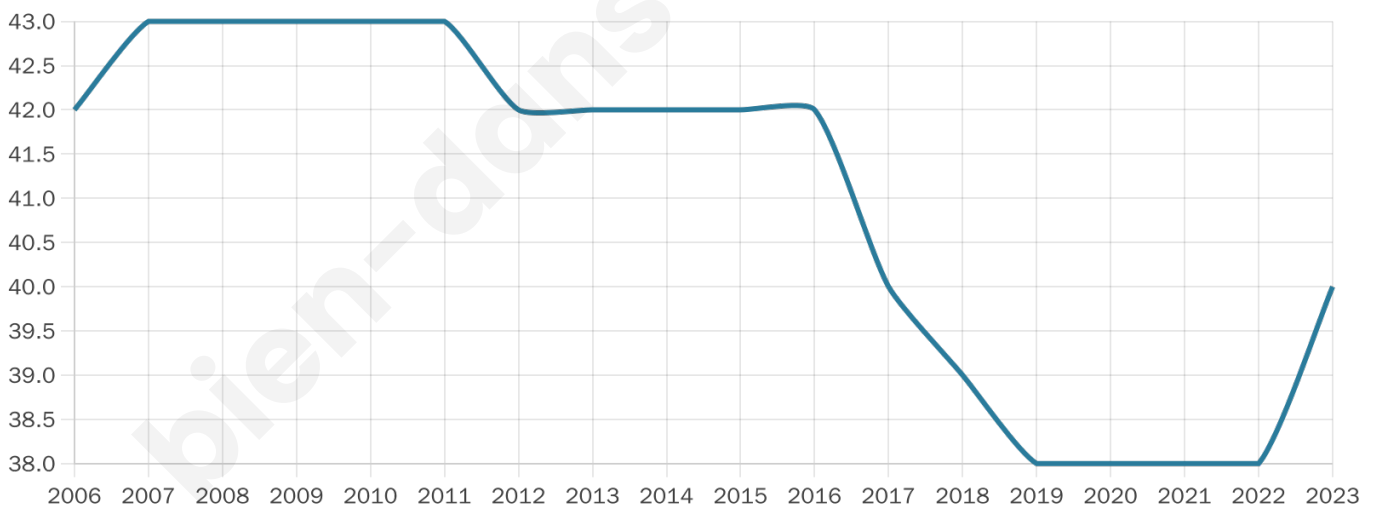

55 ans

Pop active

47.5%

Taux chômage

18.2%

Pop densité

10 h/km²

Revenu moyen

NC

Evolution du nombre d'habitants

Sources : Institut national de la statistique et des études économiques (insee) selon Les dernières parutions officielles de 2024 portant sur les années 2020, 2021 et 2022.