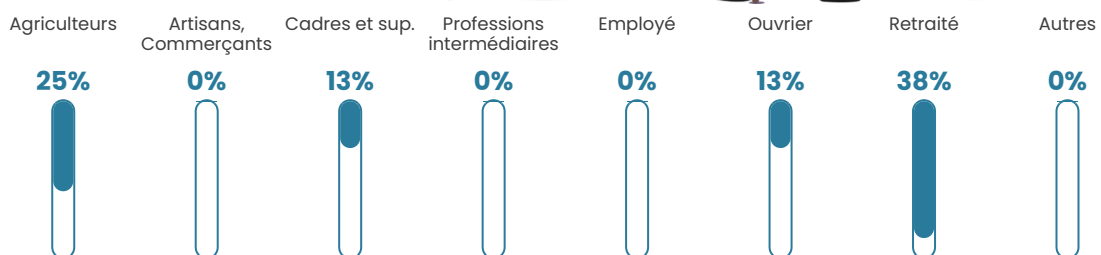

NC

Evolution du nombre d'habitants

Sources : Institut national de la statistique et des études économiques (insee) selon Les dernières parutions officielles de 2024 portant sur les années 2020, 2021 et 2022.

Tranche d'âge

Activité professionnelle

Niveau de diplôme

Composition des ménages

Profils électoraux

Premier tour

	Marine LE PEN	48.57 %
	Emmanuel MACRON	17.14 %
	Valérie PÉCRESE	11.43 %
	Éric ZEMMOUR	8.57 %
	Jean-Luc MÉLENCHON	5.71 %
	Jean LASSALLE	2.86 %
	Anne HIDALGO	2.86 %
	Nicolas DUPONT-AIGNAN	2.86 %
	Nathalie ARTHAUD	0.00 %
	Fabien ROUSSEL	0.00 %
	Yannick JADOT	0.00 %
	Philippe POUTOU	0.00 %