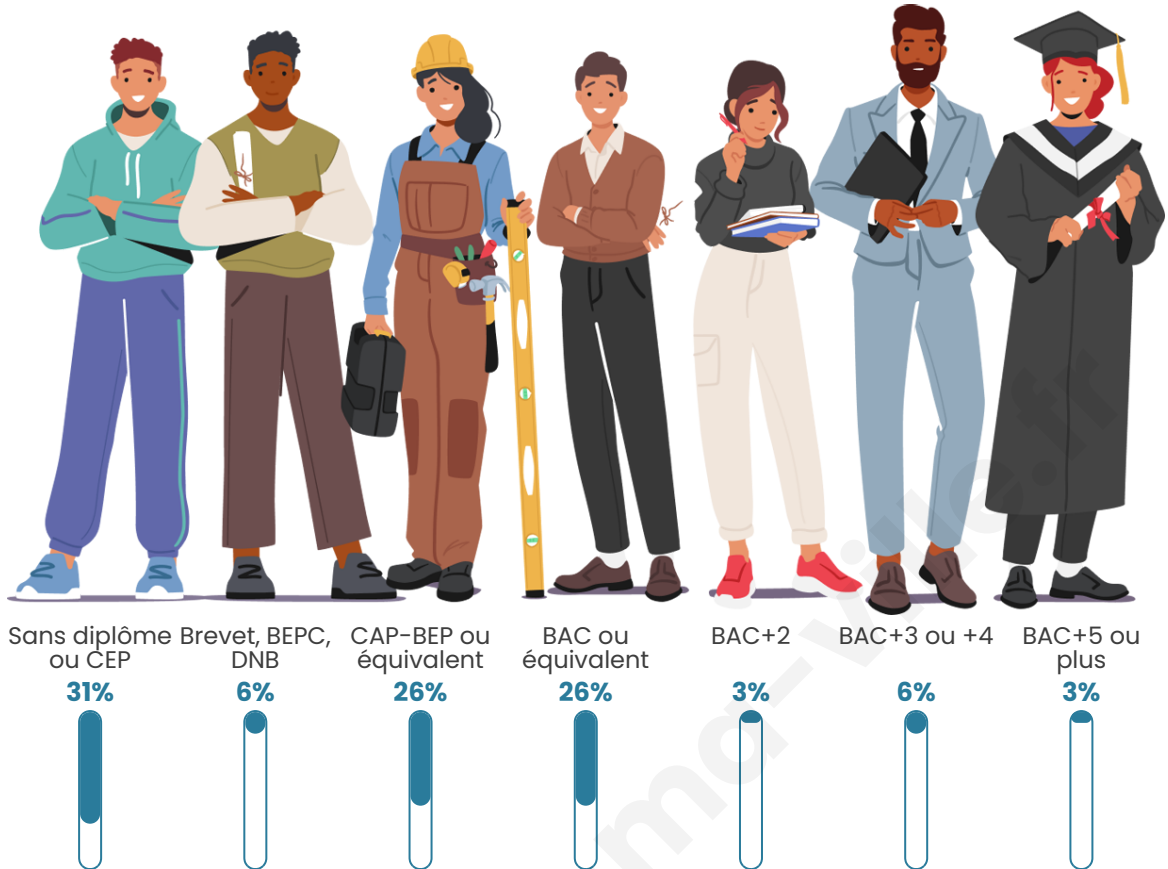

Tranche d'âge

Activité professionnelle

Niveau de diplôme

Composition des ménages

Profils électoraux

Premier tour

	Marine LE PEN	48.57 %
	Emmanuel MACRON	17.14 %
	Valérie PÉCRESE	11.43 %
	Éric ZEMMOUR	8.57 %
	Jean-Luc MÉLENCHON	5.71 %
	Jean LASSALLE	2.86 %
	Anne HIDALGO	2.86 %
	Nicolas DUPONT-AIGNAN	2.86 %
	Nathalie ARTHAUD	0.00 %
	Fabien ROUSSEL	0.00 %
	Yannick JADOT	0.00 %
	Philippe POUTOU	0.00 %