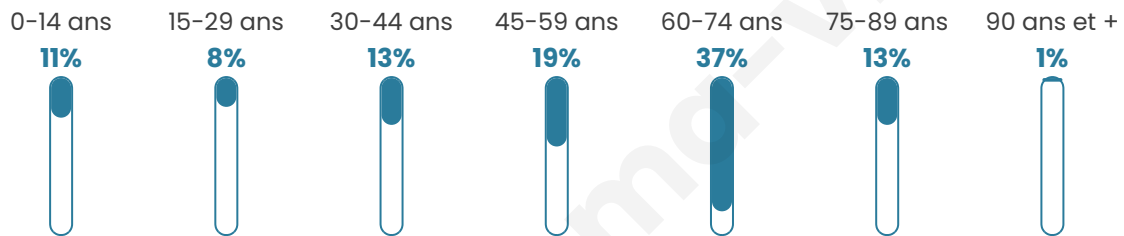

# Statistiques sur la population

Nombre d'habitants

**652**

Age moyen

**52 ans**

Pop active

**36.7%**

Taux chômage

**8.6%**

Pop densité

**54 h/km<sup>2</sup>**

Revenu moyen

**29 820 €/an**

## Evolution du nombre d'habitants

Sources : Institut national de la statistique et des études économiques (insee) selon Les dernières parutions officielles de 2024 portant sur les années 2020, 2021 et 2022.

## Tranche d'âge