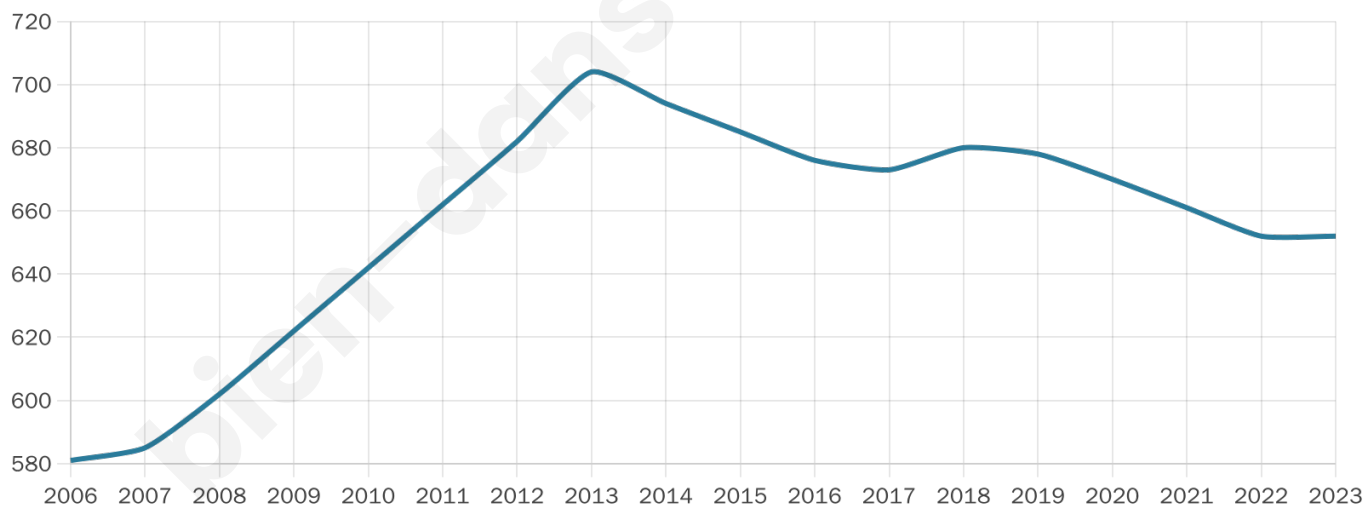

# Statistiques sur la population

Nombre d'habitants

**652**

Age moyen

**52 ans**

Pop active

**36.7%**

Taux chômage

**8.6%**

Pop densité

**54 h/km<sup>2</sup>**

Revenu moyen

**29 820 €/an**

## Evolution du nombre d'habitants

Sources : Institut national de la statistique et des études économiques (insee) selon Les dernières parutions officielles de 2024 portant sur les années 2020, 2021 et 2022.