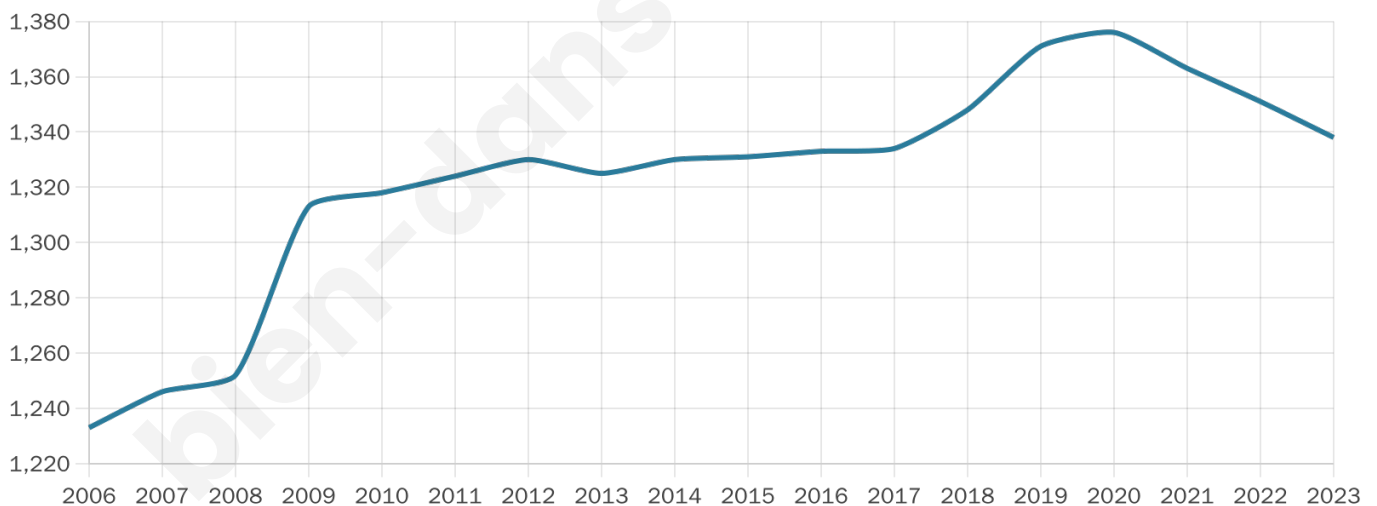

Version web

Ville de Gonneville-la-Mallet

Présenté par

BIEN dans ma **VILLE** 

Sommaire

Situation géographique	3
Statistiques sur la population	4
Evolution du nombre d'habitants	4
Tranche d'âge	5
0-14 ans	5
15-29 ans	5
30-44 ans	5
45-59 ans	5
60-74 ans	5
75-89 ans	5
90 ans et +	5
Activité professionnelle	5
Agriculteurs	5
Artisans, Commerçants	5
Cadres et sup.	5
Professions intermédiaires	5
Employé	5
Ouvrier	5
Retraité	5
Autres	5
Niveau de diplôme	6
Sans diplôme ou CEP	6
Brevet, BEPC, DNB	6
CAP-BEP ou équivalent	6
BAC ou équivalent	6
BAC+2	6
BAC+3 ou +4	6
BAC+5 ou plus	6
Composition des ménages	6
Couple sans enfant	6
Couple avec enfant(s)	6
Famille monoparentale	6
Colocation / Autre	6
Personnes seules	6
Profil électoraux	7
Premier tour	7
Sécurité	8
Evolution du nombre d'infractions	8
Pour comparer	9
Services à la population	10
Commerce	10
Éducation	10
Villes autour de Gonneville-la-Mallet	12
Avis sur la ville de Gonneville-la-Mallet	13
Moyenne par critère	13
Villes autour de Gonneville-la-Mallet	13
Répartition des avis par note	13
Répartition des avis par note	13

Age moyen

42 ans

Pop active

47.2%

Taux chômage

5.4%

Pop densité

191 h/km²

Revenu moyen

24 010 €/an

Evolution du nombre d'habitants

Sources : Institut national de la statistique et des études économiques (insee) selon Les dernières parutions officielles de 2024 portant sur les années 2020, 2021 et 2022.