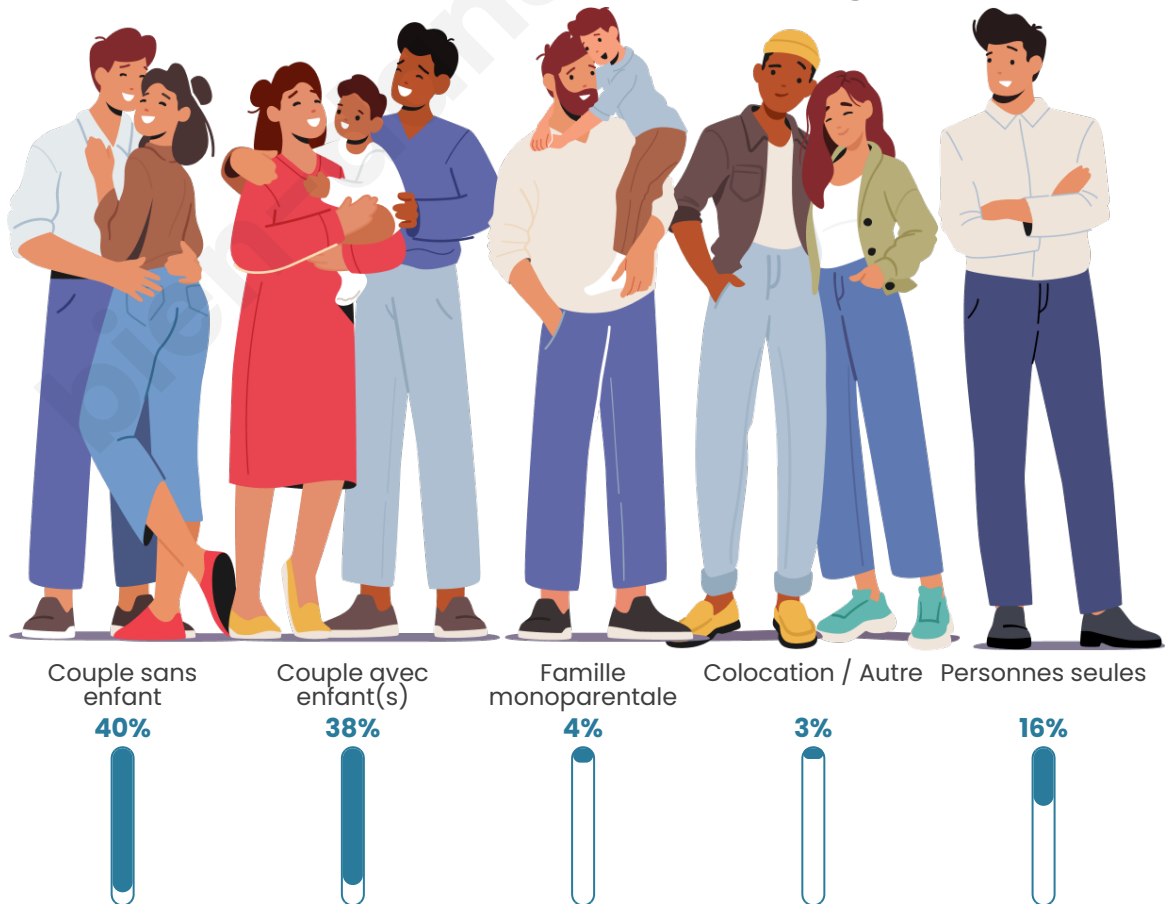

Tranche d'âge

Activité professionnelle

Niveau de diplôme

Composition des ménages

Profils électoraux

Premier tour

	Marine LE PEN	30.88 %
	Emmanuel MACRON	26.10 %
	Jean-Luc MÉLENCHON	15.81 %
	Éric ZEMMOUR	4.90 %
	Valérie PÉCRESSE	4.78 %
	Yannick JADOT	3.92 %
	Fabien ROUSSEL	3.55 %
	Nicolas DUPONT-AIGNAN	3.19 %
	Jean LASSALLE	2.70 %
	Philippe POUTOU	1.96 %
	Anne HIDALGO	1.59 %
	Nathalie ARTHAUD	0.61 %