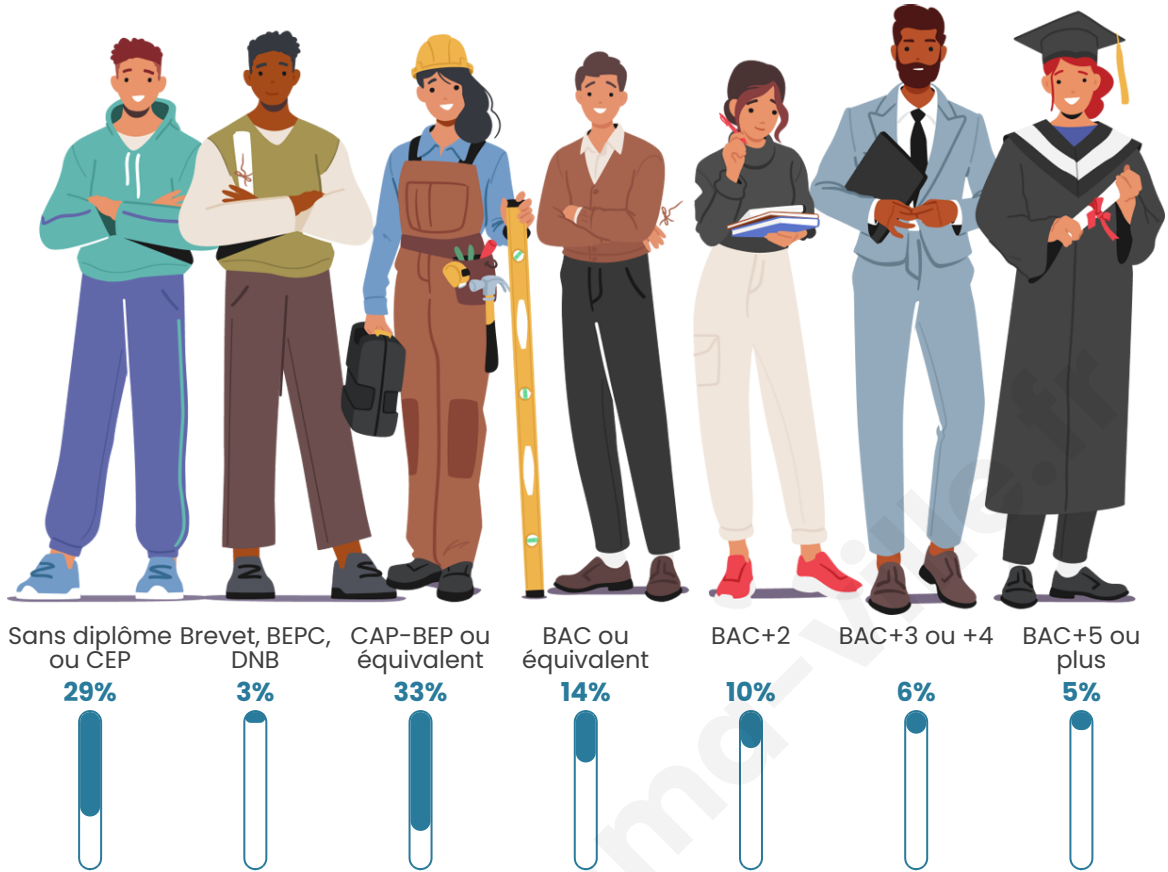

Tranche d'âge

Activité professionnelle

Niveau de diplôme

Composition des ménages

Profils électoraux

Premier tour

	Marine LE PEN	30.88 %
	Emmanuel MACRON	26.10 %
	Jean-Luc MÉLENCHON	15.81 %
	Éric ZEMMOUR	4.90 %
	Valérie PÉCRESSE	4.78 %
	Yannick JADOT	3.92 %
	Fabien ROUSSEL	3.55 %
	Nicolas DUPONT-AIGNAN	3.19 %
	Jean LASSALLE	2.70 %
	Philippe POUTOU	1.96 %
	Anne HIDALGO	1.59 %
	Nathalie ARTHAUD	0.61 %