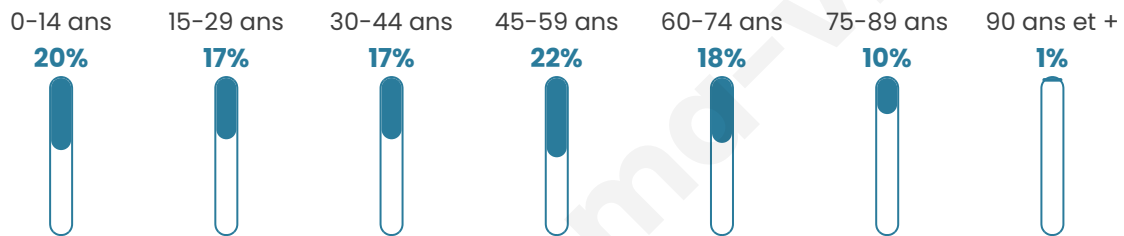

Age moyen

42 ans

Pop active

47.2%

Taux chômage

5.4%

Pop densité

191 h/km²

Revenu moyen

24 010 €/an

Evolution du nombre d'habitants

Sources : Institut national de la statistique et des études économiques (insee) selon Les dernières parutions officielles de 2024 portant sur les années 2020, 2021 et 2022.

Tranche d'âge

Activité professionnelle

Niveau de diplôme

Composition des ménages

Profils électoraux

Premier tour

	Marine LE PEN	30.88 %
	Emmanuel MACRON	26.10 %
	Jean-Luc MÉLENCHON	15.81 %
	Éric ZEMMOUR	4.90 %
	Valérie PÉCRESSE	4.78 %
	Yannick JADOT	3.92 %
	Fabien ROUSSEL	3.55 %
	Nicolas DUPONT-AIGNAN	3.19 %
	Jean LASSALLE	2.70 %
	Philippe POUTOU	1.96 %
	Anne HIDALGO	1.59 %
	Nathalie ARTHAUD	0.61 %