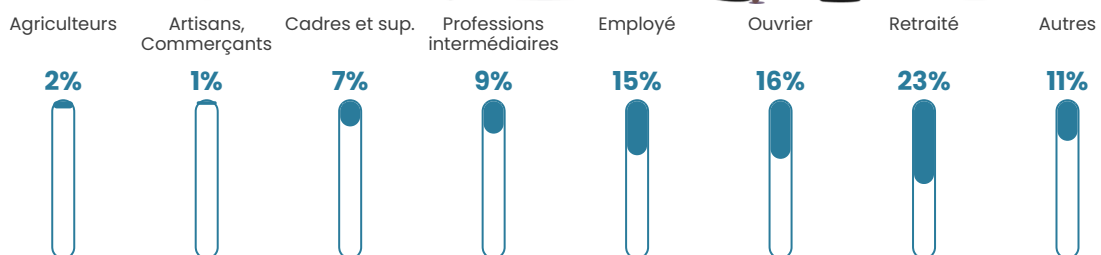

Revenu moyen

24 010 €/an

Evolution du nombre d'habitants

Sources : Institut national de la statistique et des études économiques (insee) selon Les dernières parutions officielles de 2024 portant sur les années 2020, 2021 et 2022.

Tranche d'âge

Activité professionnelle

Niveau de diplôme

Composition des ménages

Profils électoraux

Premier tour

	Marine LE PEN	30.88 %
	Emmanuel MACRON	26.10 %
	Jean-Luc MÉLENCHON	15.81 %
	Éric ZEMMOUR	4.90 %
	Valérie PÉCRESSE	4.78 %
	Yannick JADOT	3.92 %
	Fabien ROUSSEL	3.55 %
	Nicolas DUPONT-AIGNAN	3.19 %
	Jean LASSALLE	2.70 %
	Philippe POUTOU	1.96 %
	Anne HIDALGO	1.59 %
	Nathalie ARTHAUD	0.61 %