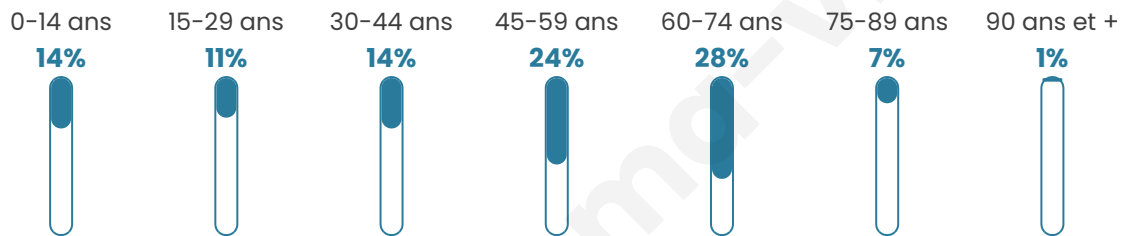

# Statistiques sur la population

Nombre d'habitants

**390**

Age moyen

**47 ans**

Pop active

**41.5%**

Taux chômage

**5.7%**

Pop densité

**98 h/km<sup>2</sup>**

Revenu moyen

**26 030 €/an**

## Evolution du nombre d'habitants

Sources : Institut national de la statistique et des études économiques (insee) selon Les dernières parutions officielles de 2024 portant sur les années 2020, 2021 et 2022.

## Tranche d'âge