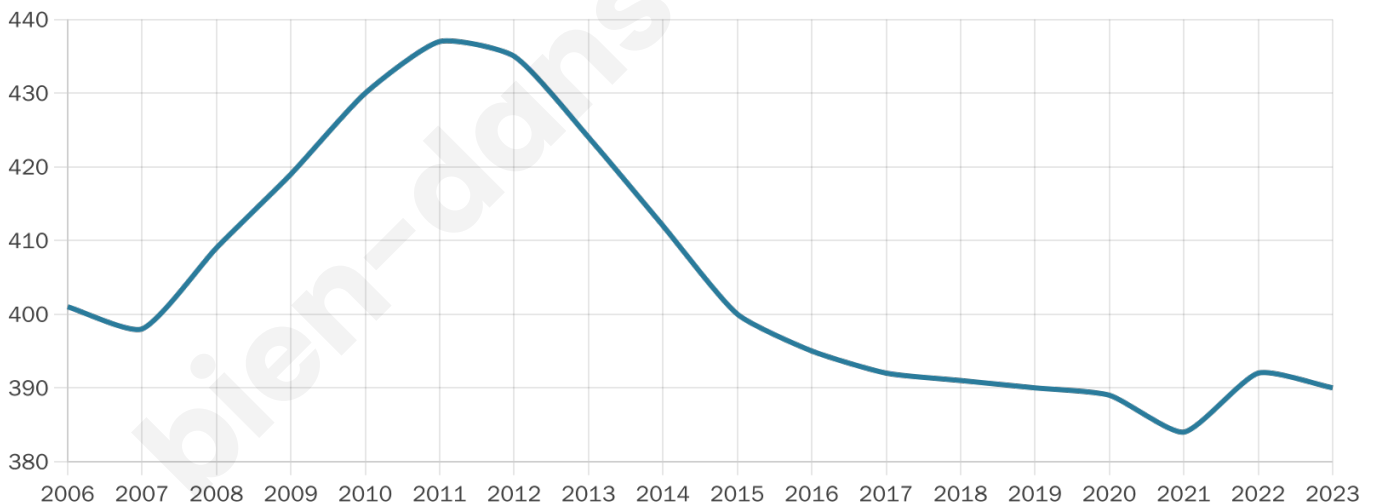

# Statistiques sur la population

Nombre d'habitants

**390**

Age moyen

**47 ans**

Pop active

**41.5%**

Taux chômage

**5.7%**

Pop densité

**98 h/km<sup>2</sup>**

Revenu moyen

**26 030 €/an**

## Evolution du nombre d'habitants

Sources : Institut national de la statistique et des études économiques (insee) selon Les dernières parutions officielles de 2024 portant sur les années 2020, 2021 et 2022.