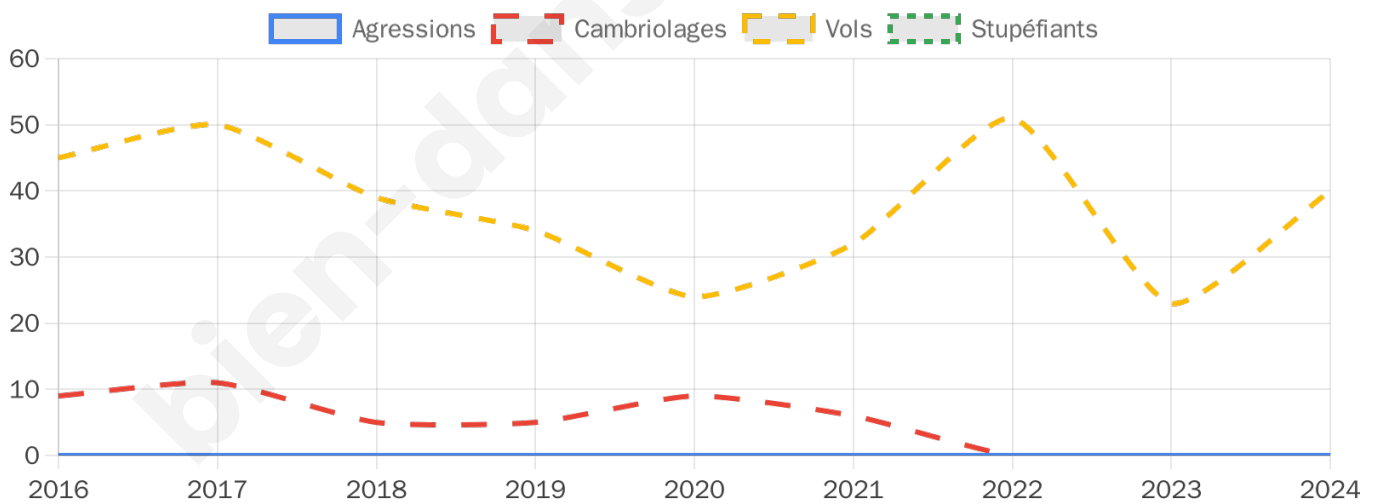

2 230 inscrits

Participation : 76.59%

Votes blancs : 2.40%

Votes nuls : 0.70%

Second tour

	Emmanuel MACRON	57,13 %
	Marine LE PEN	42,87 %

2 234 inscrits

Participation : 78.56%

Votes blancs : 4.05%

Votes nuls : 3.19%

Sécurité

Agressions physiques / sexuelles

0

Cambriolages

0

Vols / dégradations

40

Stupéfiants

0

Evolution du nombre d'infractions

Pour comparer

(en proportion du nombre d'habitants)

Sources : Bases statistiques communale, départementale et régionale de la délinquance enregistrée par la police et la gendarmerie nationales selon les dernières parutions officielles de 2025 portant sur l'année 2024 ([data.gouv](https://data.gouv.fr)).