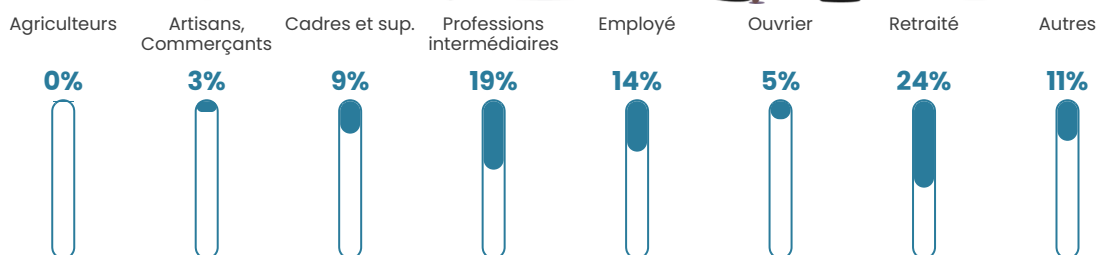

105 h/km²

Revenu moyen

27 420 €/an

Evolution du nombre d'habitants

Sources : Institut national de la statistique et des études économiques (insee) selon Les dernières parutions officielles de 2024 portant sur les années 2020, 2021 et 2022.

Tranche d'âge

Activité professionnelle

Niveau de diplôme

Composition des ménages

Profils électoraux

Premier tour

	Emmanuel MACRON	31.90 %
	Marine LE PEN	26.53 %
	Jean-Luc MÉLENCHON	14.38 %
	Éric ZEMMOUR	8.64 %
	Yannick JADOT	5.08 %
	Valérie PÉCRESE	4.59 %
	Jean LASSALLE	2.42 %
	Nicolas DUPONT- AIGNAN	2.11 %
	Anne HIDALGO	1.93 %
	Fabien ROUSSEL	1.45 %
	Philippe POUTOU	0.54 %
	Nathalie ARTHAUD	0.42 %