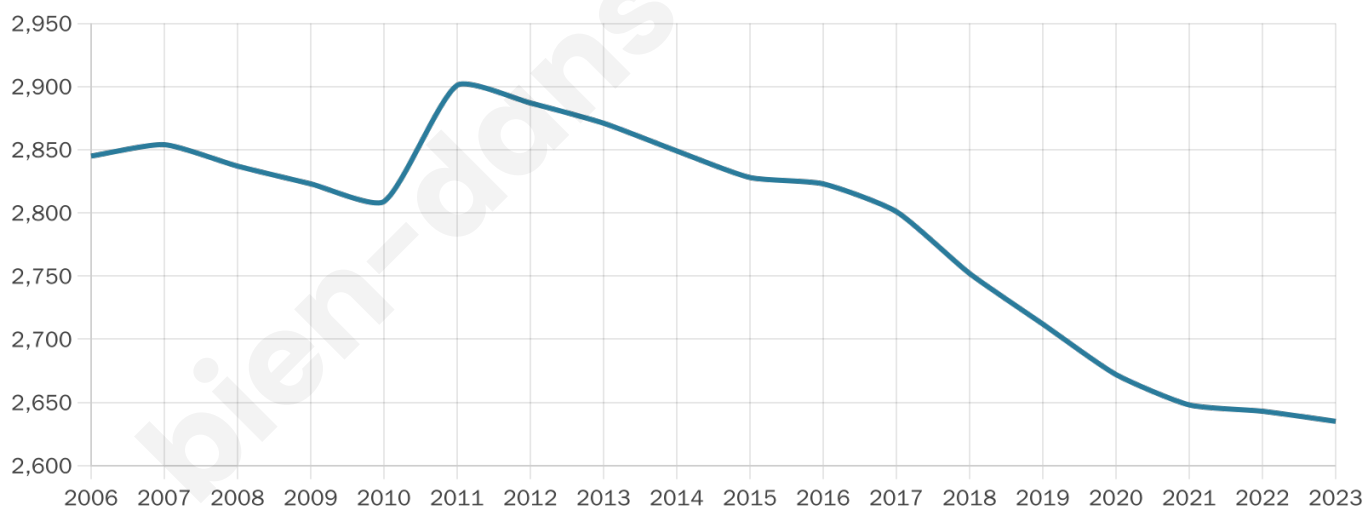

2 635

Age moyen

43 ans

Pop active

49.5%

Taux chômage

4.8%

Pop densité

105 h/km²

Revenu moyen

27 420 €/an

Evolution du nombre d'habitants

Sources : Institut national de la statistique et des études économiques (insee) selon Les dernières parutions officielles de 2024 portant sur les années 2020, 2021 et 2022.