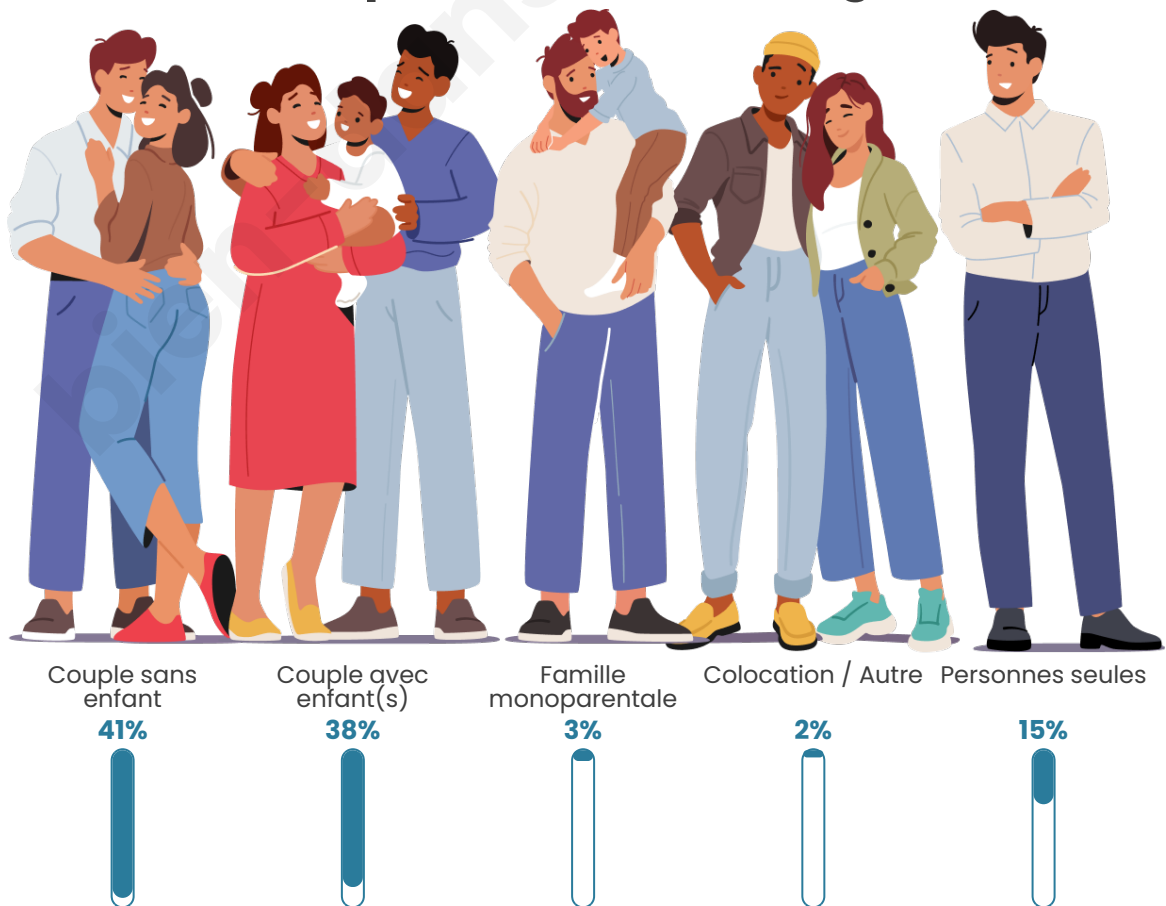

Tranche d'âge

Activité professionnelle

Niveau de diplôme

Composition des ménages

Profils électoraux

Premier tour

	Emmanuel MACRON	31.90 %
	Marine LE PEN	26.53 %
	Jean-Luc MÉLENCHON	14.38 %
	Éric ZEMMOUR	8.64 %
	Yannick JADOT	5.08 %
	Valérie PÉCRESE	4.59 %
	Jean LASSALLE	2.42 %
	Nicolas DUPONT- AIGNAN	2.11 %
	Anne HIDALGO	1.93 %
	Fabien ROUSSEL	1.45 %
	Philippe POUTOU	0.54 %
	Nathalie ARTHAUD	0.42 %