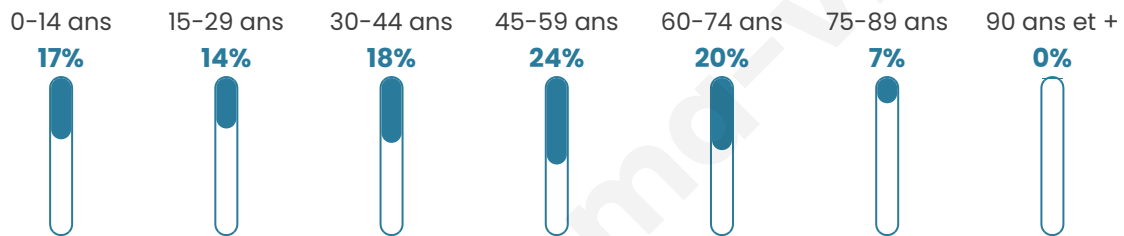

2 635

Age moyen

43 ans

Pop active

49.5%

Taux chômage

4.8%

Pop densité

105 h/km²

Revenu moyen

27 420 €/an

Evolution du nombre d'habitants

Sources : Institut national de la statistique et des études économiques (insee) selon Les dernières parutions officielles de 2024 portant sur les années 2020, 2021 et 2022.

Tranche d'âge

Activité professionnelle

Niveau de diplôme

Composition des ménages

Profils électoraux

Premier tour

	Emmanuel MACRON	31.90 %
	Marine LE PEN	26.53 %
	Jean-Luc MÉLENCHON	14.38 %
	Éric ZEMMOUR	8.64 %
	Yannick JADOT	5.08 %
	Valérie PÉCRESE	4.59 %
	Jean LASSALLE	2.42 %
	Nicolas DUPONT- AIGNAN	2.11 %
	Anne HIDALGO	1.93 %
	Fabien ROUSSEL	1.45 %
	Philippe POUTOU	0.54 %
	Nathalie ARTHAUD	0.42 %