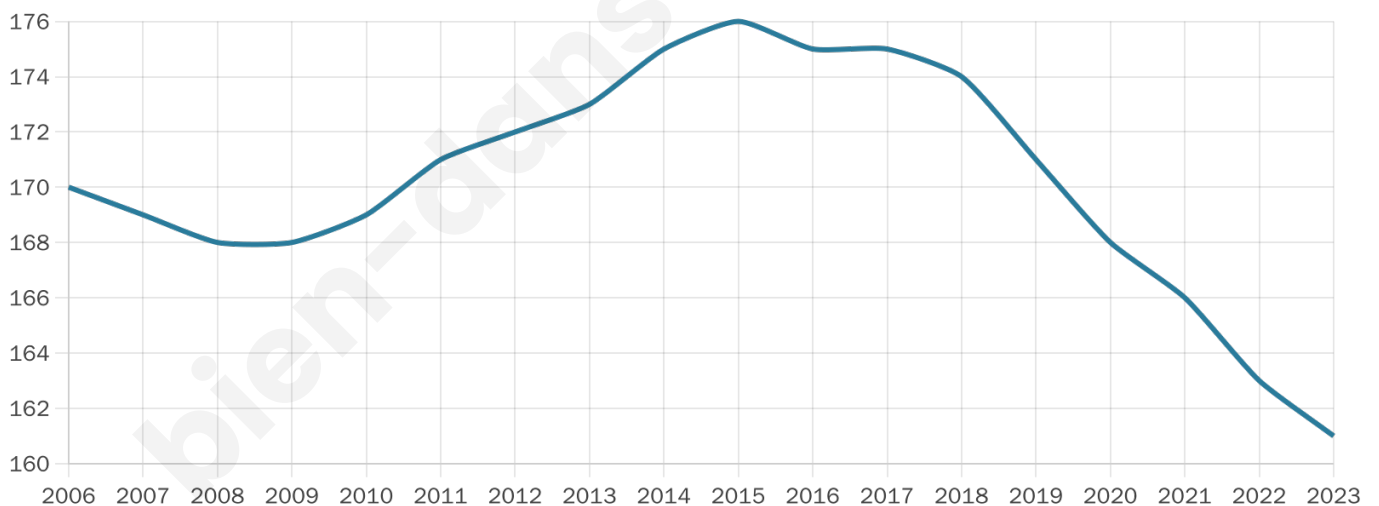

# Statistiques sur la population

Nombre d'habitants

**161**

Age moyen

**42 ans**

Pop active

**44.7%**

Taux chômage

**5.7%**

Pop densité

**15 h/km<sup>2</sup>**

Revenu moyen

**21 060 €/an**

## Evolution du nombre d'habitants

Sources : Institut national de la statistique et des études économiques (insee) selon Les dernières parutions officielles de 2024 portant sur les années 2020, 2021 et 2022.