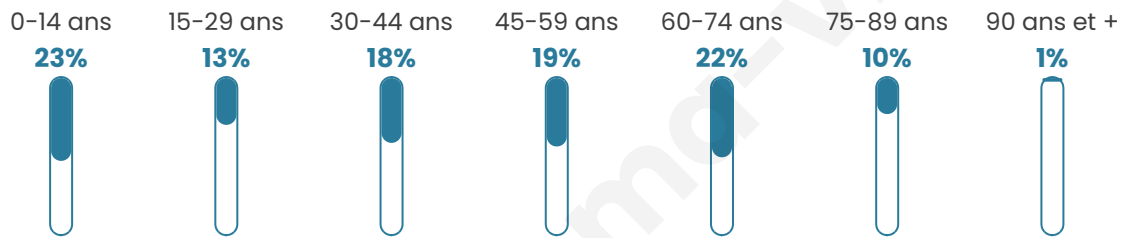

# Statistiques sur la population

Nombre d'habitants

**161**

Age moyen

**42 ans**

Pop active

**44.7%**

Taux chômage

**5.7%**

Pop densité

**15 h/km<sup>2</sup>**

Revenu moyen

**21 060 €/an**

## Evolution du nombre d'habitants

Sources : Institut national de la statistique et des études économiques (insee) selon Les dernières parutions officielles de 2024 portant sur les années 2020, 2021 et 2022.

## Tranche d'âge