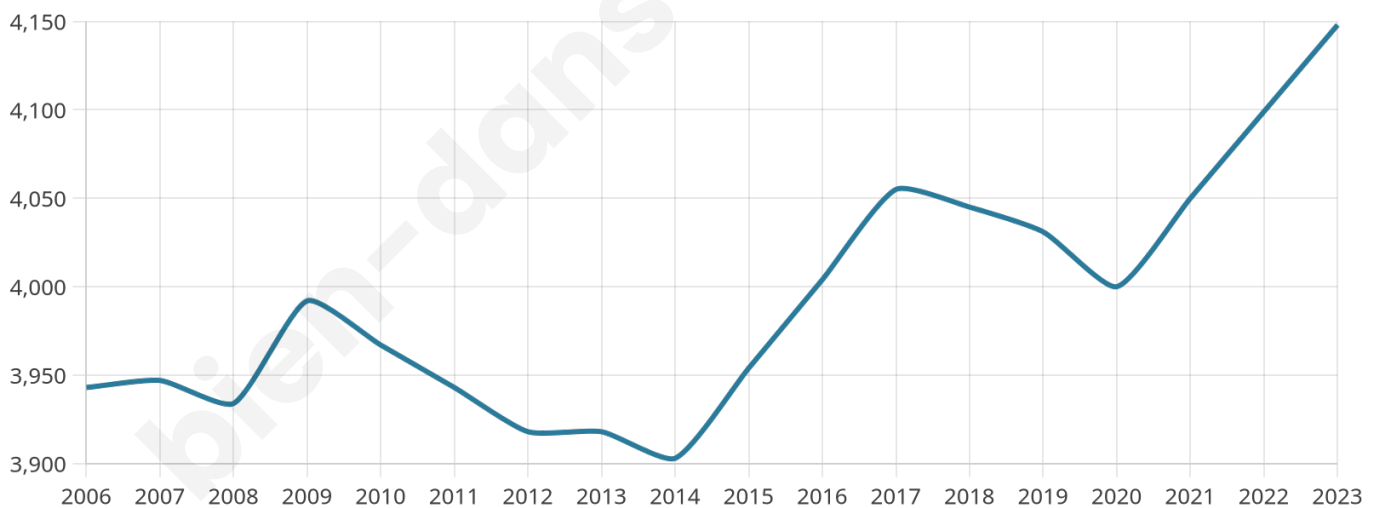

Age moyen

41 ans

Pop active

46.5%

Taux chômage

5.2%

Pop densité

519 h/km²

Revenu moyen

26 300 €/an

Evolution du nombre d'habitants

Sources : Institut national de la statistique et des études économiques (insee) selon Les dernières parutions officielles de 2024 portant sur les années 2020, 2021 et 2022.