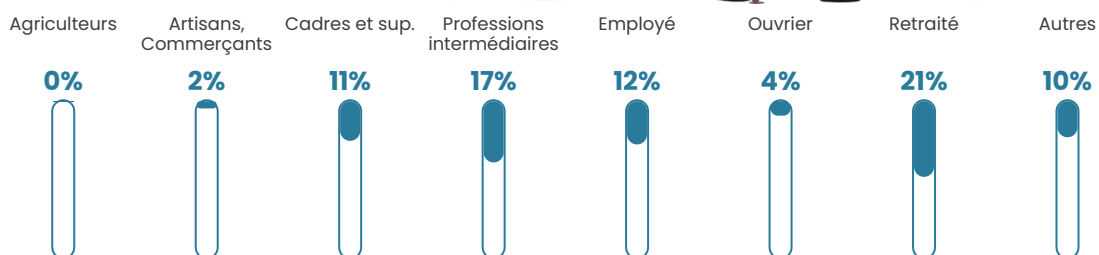

Revenu moyen

26 300 €/an

Evolution du nombre d'habitants

Sources : Institut national de la statistique et des études économiques (insee) selon Les dernières parutions officielles de 2024 portant sur les années 2020, 2021 et 2022.

Tranche d'âge

Activité professionnelle

Niveau de diplôme

Composition des ménages

Profils électoraux

Premier tour

	Emmanuel MACRON	33.79 %
	Marine LE PEN	25.38 %
	Jean-Luc MÉLENCHON	16.07 %
	Yannick JADOT	5.49 %
	Éric ZEMMOUR	5.37 %
	Valérie PÉCRESE	4.11 %
	Fabien ROUSSEL	3.24 %
	Jean LASSALLE	2.01 %
	Anne HIDALGO	1.58 %
	Nicolas DUPONT- AIGNAN	1.50 %
	Nathalie ARTHAUD	0.87 %
	Philippe POUTOU	0.59 %