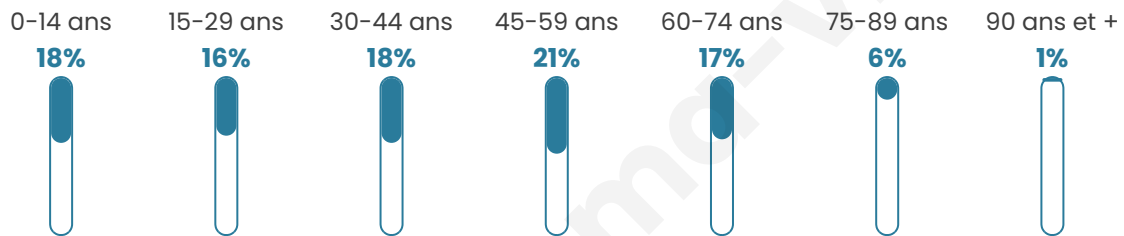

Age moyen

41 ans

Pop active

46.5%

Taux chômage

5.2%

Pop densité

519 h/km²

Revenu moyen

26 300 €/an

Evolution du nombre d'habitants

Sources : Institut national de la statistique et des études économiques (insee) selon Les dernières parutions officielles de 2024 portant sur les années 2020, 2021 et 2022.

Tranche d'âge

Activité professionnelle

Niveau de diplôme

Composition des ménages

Profils électoraux

Premier tour

	Emmanuel MACRON	33.79 %
	Marine LE PEN	25.38 %
	Jean-Luc MÉLENCHON	16.07 %
	Yannick JADOT	5.49 %
	Éric ZEMMOUR	5.37 %
	Valérie PÉCRESE	4.11 %
	Fabien ROUSSEL	3.24 %
	Jean LASSALLE	2.01 %
	Anne HIDALGO	1.58 %
	Nicolas DUPONT- AIGNAN	1.50 %
	Nathalie ARTHAUD	0.87 %
	Philippe POUTOU	0.59 %

3 338 inscrits

Participation : 77.23%

Votes blancs : 1.36%

Votes nuls : 0.39%

Second tour

	Emmanuel MACRON	60,2 %
	Marine LE PEN	39,8 %

3 339 inscrits

Participation : 78.53%