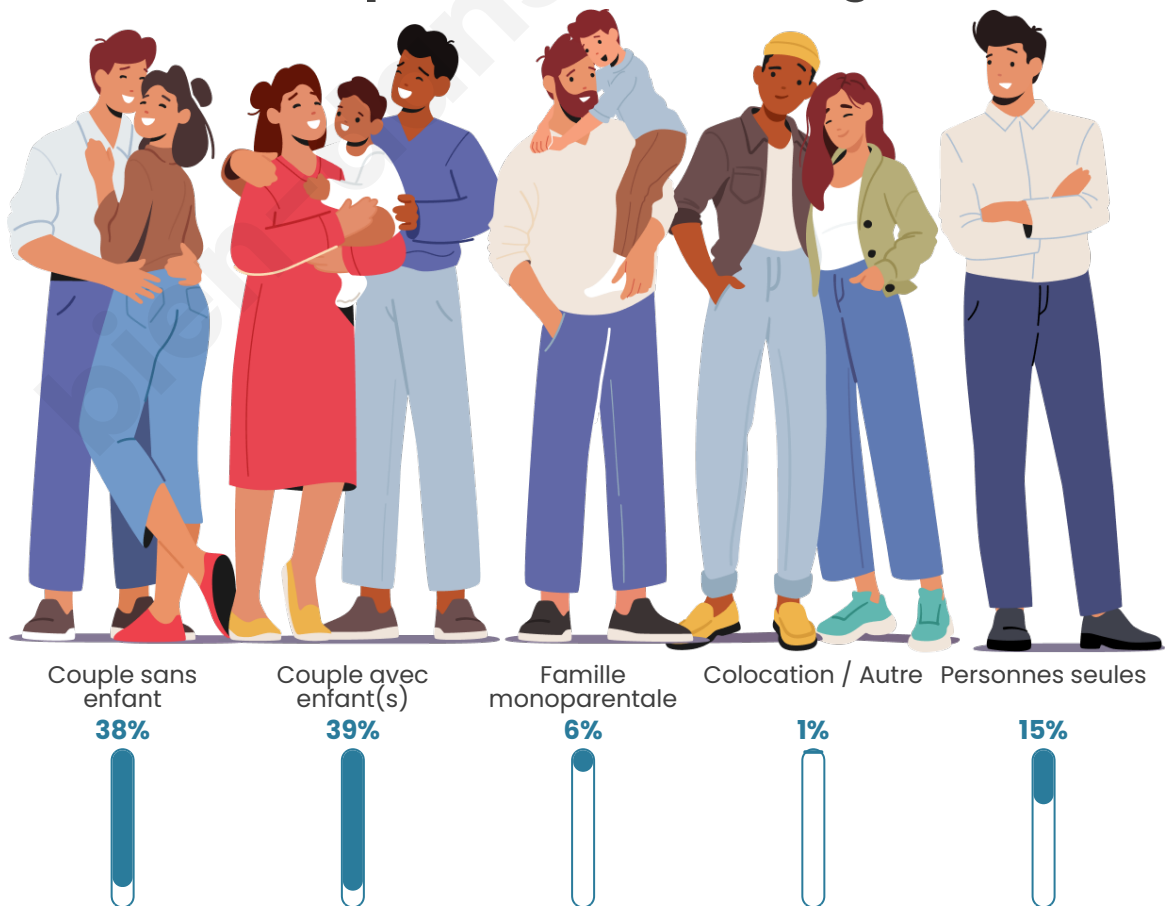

Tranche d'âge

Activité professionnelle

Niveau de diplôme

Composition des ménages

Profils électoraux

Premier tour

	Emmanuel MACRON	33.79 %
	Marine LE PEN	25.38 %
	Jean-Luc MÉLENCHON	16.07 %
	Yannick JADOT	5.49 %
	Éric ZEMMOUR	5.37 %
	Valérie PÉCRESE	4.11 %
	Fabien ROUSSEL	3.24 %
	Jean LASSALLE	2.01 %
	Anne HIDALGO	1.58 %
	Nicolas DUPONT- AIGNAN	1.50 %
	Nathalie ARTHAUD	0.87 %
	Philippe POUTOU	0.59 %