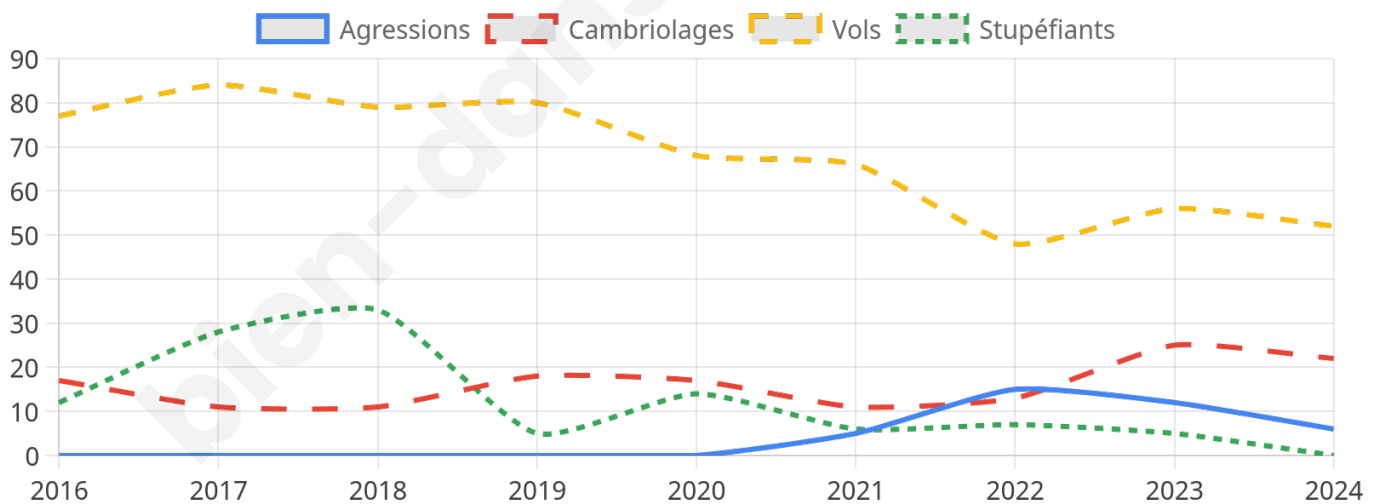

3 338 inscrits

Participation : 77.23%

Votes blancs : 1.36%

Votes nuls : 0.39%

Second tour

	Emmanuel MACRON	60,2 %
	Marine LE PEN	39,8 %

3 339 inscrits

Participation : 78.53%

Votes blancs : 4.69%

Votes nuls : 2.06%

Sécurité

Agressions physiques / sexuelles

6

Cambriolages

22

Vols / dégradations

52

Stupéfiants

0

Evolution du nombre d'infractions

Pour comparer

(en proportion du nombre d'habitants)

Sources : Bases statistiques communale, départementale et régionale de la délinquance enregistrée par la police et la gendarmerie nationales selon les dernières parutions officielles de 2025 portant sur l'année 2024 ([data.gouv](https://data.gouv.fr)).