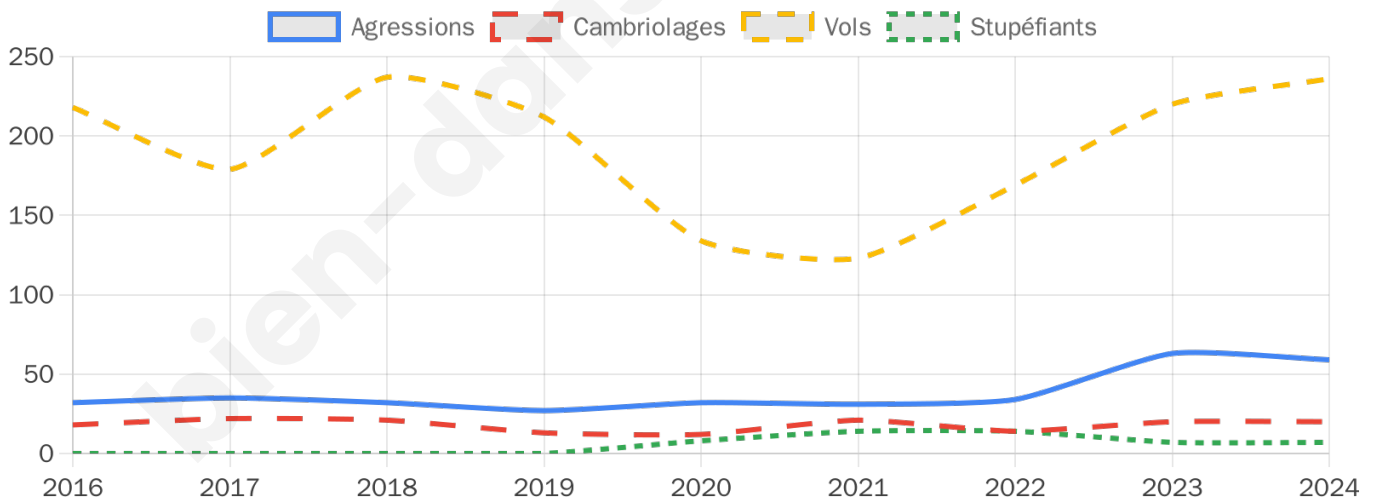

Sécurité

Agressions physiques / sexuelles

59

Cambriolages

20

Vols / dégradations

236

Stupéfiants

7

Evolution du nombre d'infractions