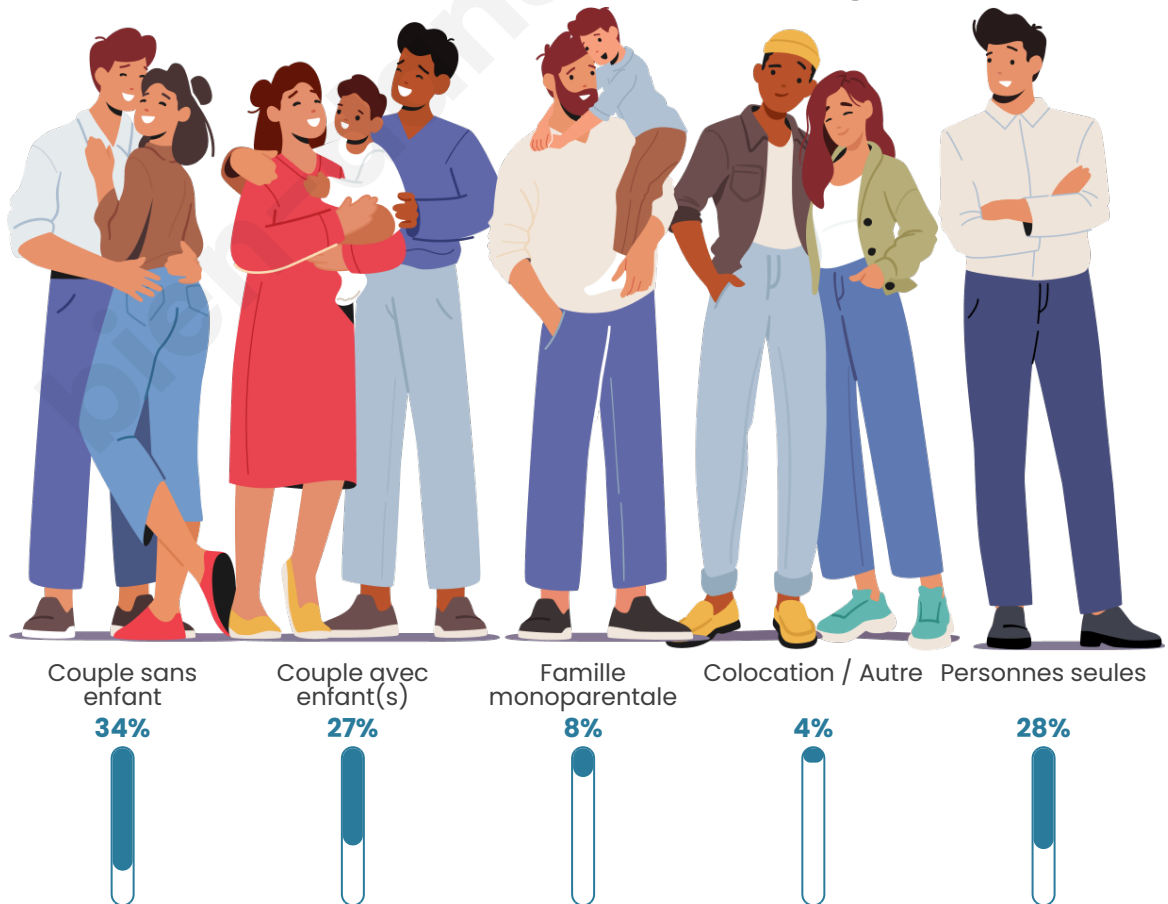

Tranche d'âge

Activité professionnelle

Niveau de diplôme

Composition des ménages

Profils électoraux

Premier tour

	Emmanuel MACRON	29.00 %
	Marine LE PEN	24.35 %
	Jean-Luc MÉLENCHON	22.44 %
	Éric ZEMMOUR	5.31 %
	Yannick JADOT	4.99 %
	Valérie PÉCRESE	3.16 %
	Fabien ROUSSEL	2.88 %
	Jean LASSALLE	2.60 %
	Anne HIDALGO	2.15 %
	Nicolas DUPONT- AIGNAN	1.60 %
	Philippe POUTOU	1.01 %
	Nathalie ARTHAUD	0.52 %