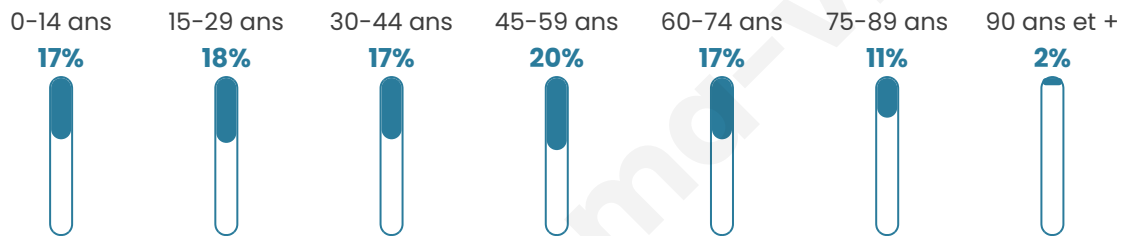

5 862

Age moyen

44 ans

Pop active

48.3%

Taux chômage

8.7%

Pop densité

837 h/km²

Revenu moyen

21 880 €/an

Evolution du nombre d'habitants

Sources : Institut national de la statistique et des études économiques (insee) selon Les dernières parutions officielles de 2024 portant sur les années 2020, 2021 et 2022.

Tranche d'âge

Activité professionnelle

Niveau de diplôme

Composition des ménages

Profils électoraux

Premier tour

	Emmanuel MACRON	29.00 %
	Marine LE PEN	24.35 %
	Jean-Luc MÉLENCHON	22.44 %
	Éric ZEMMOUR	5.31 %
	Yannick JADOT	4.99 %
	Valérie PÉCRESE	3.16 %
	Fabien ROUSSEL	2.88 %
	Jean LASSALLE	2.60 %
	Anne HIDALGO	2.15 %
	Nicolas DUPONT- AIGNAN	1.60 %
	Philippe POUTOU	1.01 %
	Nathalie ARTHAUD	0.52 %