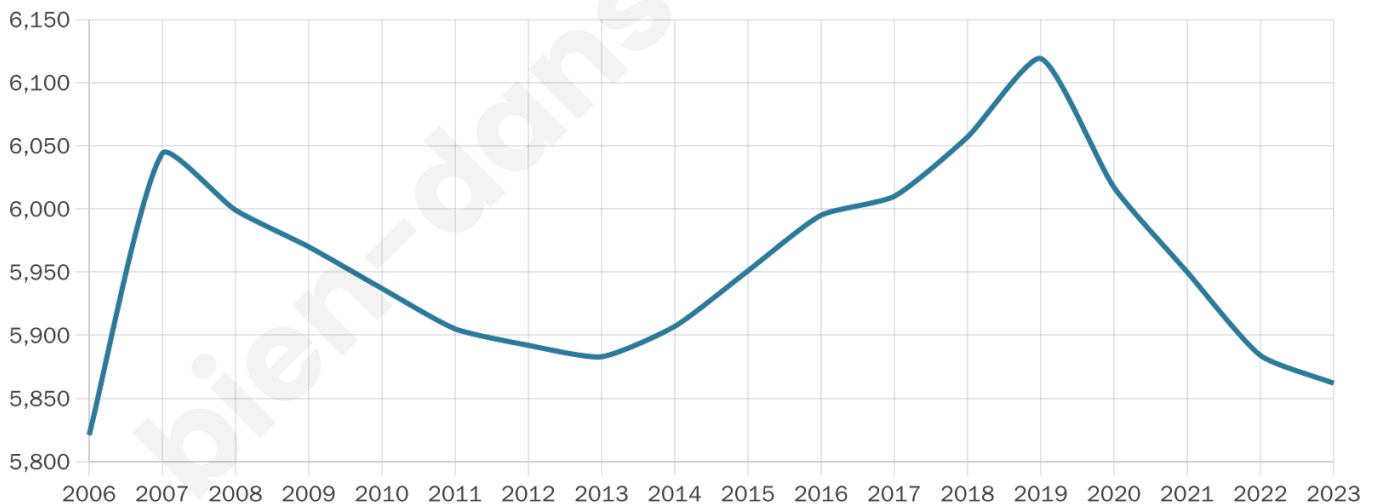

5 862

Age moyen

44 ans

Pop active

48.3%

Taux chômage

8.7%

Pop densité

837 h/km²

Revenu moyen

21 880 €/an

Evolution du nombre d'habitants

Sources : Institut national de la statistique et des études économiques (insee) selon Les dernières parutions officielles de 2024 portant sur les années 2020, 2021 et 2022.