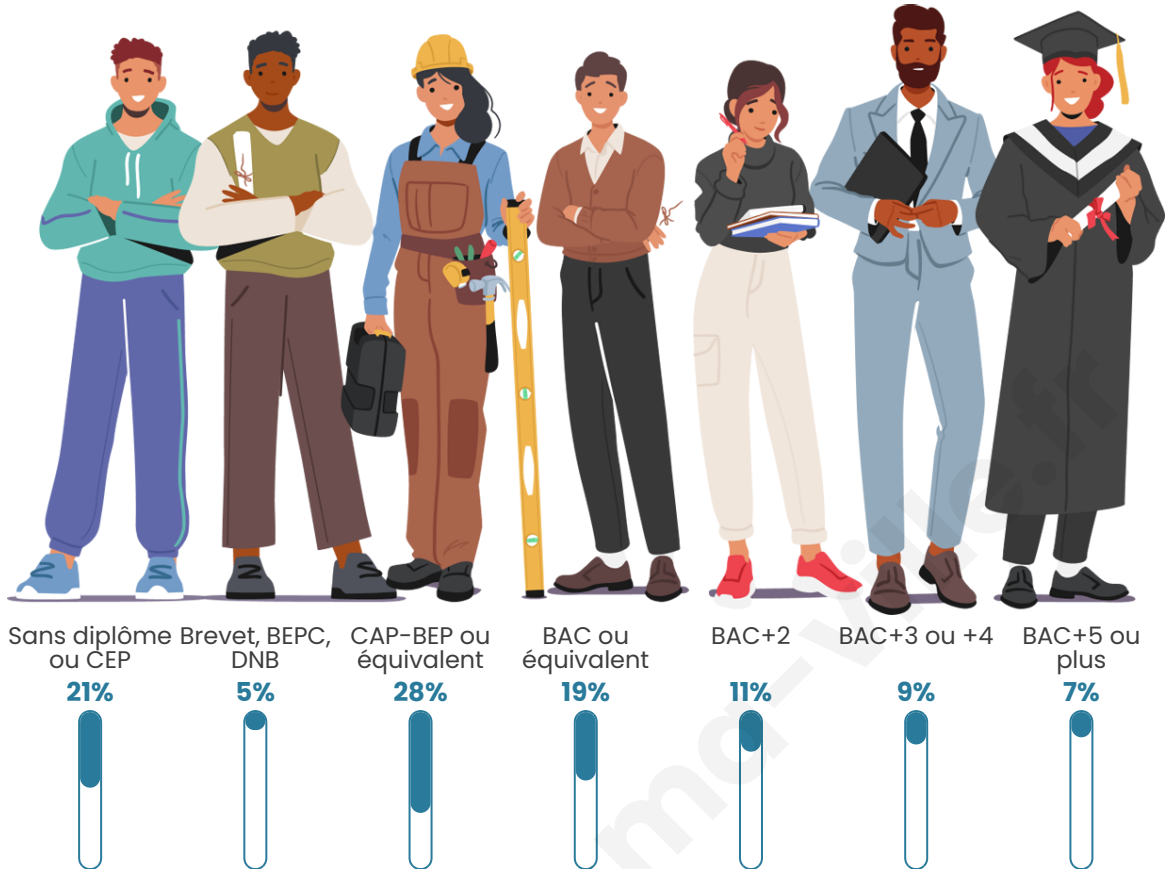

Tranche d'âge

Activité professionnelle

Niveau de diplôme

Composition des ménages

Profils électoraux

Premier tour

	Emmanuel MACRON	29.00 %
	Marine LE PEN	24.35 %
	Jean-Luc MÉLENCHON	22.44 %
	Éric ZEMMOUR	5.31 %
	Yannick JADOT	4.99 %
	Valérie PÉCRESE	3.16 %
	Fabien ROUSSEL	2.88 %
	Jean LASSALLE	2.60 %
	Anne HIDALGO	2.15 %
	Nicolas DUPONT- AIGNAN	1.60 %
	Philippe POUTOU	1.01 %
	Nathalie ARTHAUD	0.52 %