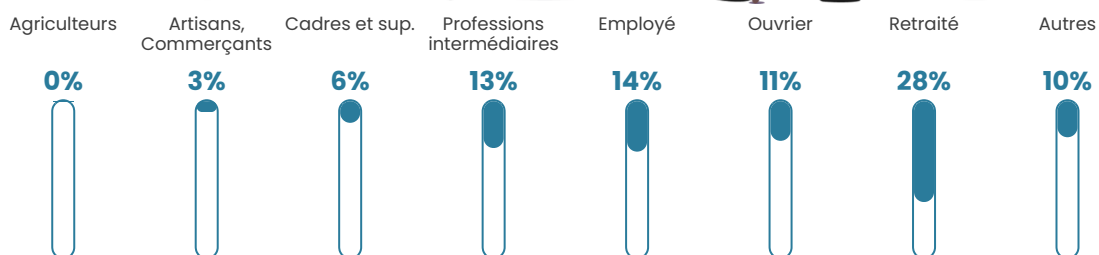

837 h/km²

Revenu moyen

21 880 €/an

Evolution du nombre d'habitants

Sources : Institut national de la statistique et des études économiques (insee) selon Les dernières parutions officielles de 2024 portant sur les années 2020, 2021 et 2022.

Tranche d'âge

Activité professionnelle

Niveau de diplôme

Composition des ménages

Profils électoraux

Premier tour

	Emmanuel MACRON	29.00 %
	Marine LE PEN	24.35 %
	Jean-Luc MÉLENCHON	22.44 %
	Éric ZEMMOUR	5.31 %
	Yannick JADOT	4.99 %
	Valérie PÉCRESE	3.16 %
	Fabien ROUSSEL	2.88 %
	Jean LASSALLE	2.60 %
	Anne HIDALGO	2.15 %
	Nicolas DUPONT- AIGNAN	1.60 %
	Philippe POUTOU	1.01 %
	Nathalie ARTHAUD	0.52 %