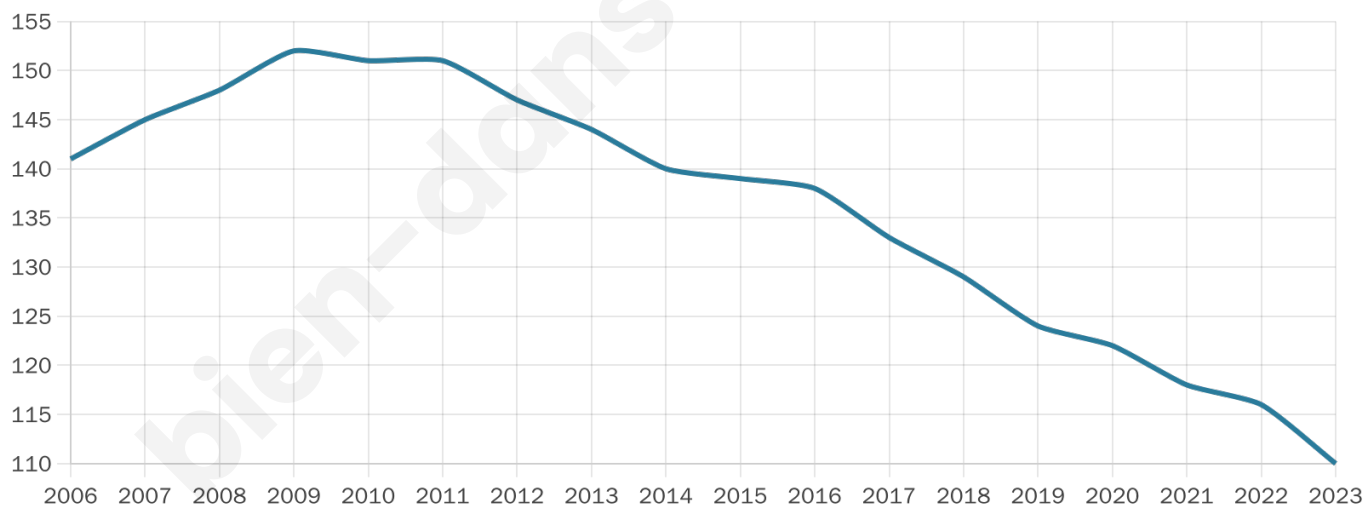

# Statistiques sur la population

Nombre d'habitants

**110**

Age moyen

**48 ans**

Pop active

**49.1%**

Taux chômage

**15.9%**

Pop densité

**12 h/km<sup>2</sup>**

Revenu moyen

**21 320 €/an**

## Evolution du nombre d'habitants

Sources : Institut national de la statistique et des études économiques (insee) selon Les dernières parutions officielles de 2024 portant sur les années 2020, 2021 et 2022.