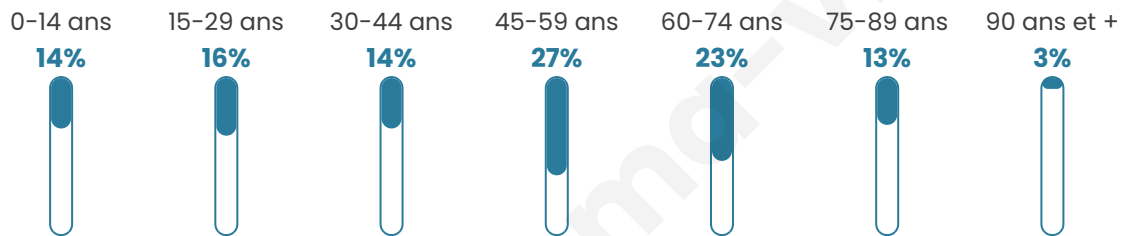

# Statistiques sur la population

Nombre d'habitants

**110**

Age moyen

**48 ans**

Pop active

**49.1%**

Taux chômage

**15.9%**

Pop densité

**12 h/km<sup>2</sup>**

Revenu moyen

**21 320 €/an**

## Evolution du nombre d'habitants

Sources : Institut national de la statistique et des études économiques (insee) selon Les dernières parutions officielles de 2024 portant sur les années 2020, 2021 et 2022.

## Tranche d'âge