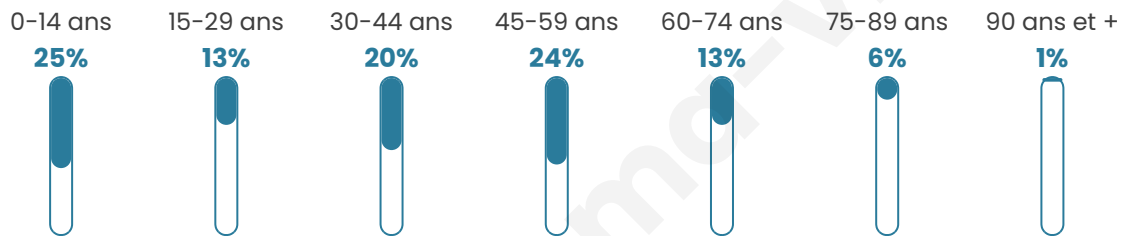

663

Age moyen

38 ans

Pop active

51.7%

Taux chômage

6.7%

Pop densité

21 h/km²

Revenu moyen

24 420 €/an

Evolution du nombre d'habitants

Sources : Institut national de la statistique et des études économiques (insee) selon Les dernières parutions officielles de 2024 portant sur les années 2020, 2021 et 2022.

Tranche d'âge

Activité professionnelle

Niveau de diplôme

Composition des ménages

Profils électoraux

Premier tour

	Marine LE PEN	39.52 %
	Emmanuel MACRON	20.36 %
	Jean-Luc MÉLENCHON	13.77 %
	Valérie PÉCRESSÉ	8.68 %
	Éric ZEMMOUR	6.59 %
	Jean LASSALLE	3.29 %
	Nicolas DUPONT-AIGNAN	3.29 %
	Yannick JADOT	2.69 %
	Nathalie ARTHAUD	0.60 %
	Anne HIDALGO	0.60 %
	Fabien ROUSSEL	0.30 %
	Philippe POUTOU	0.30 %

454 inscrits

Participation : 75.11%

Votes blancs : 1.47%

Votes nuls : 0.59%

Second tour

	Emmanuel MACRON	40,61 %
	Marine LE PEN	59,39 %

454 inscrits

Participation : 77.53%