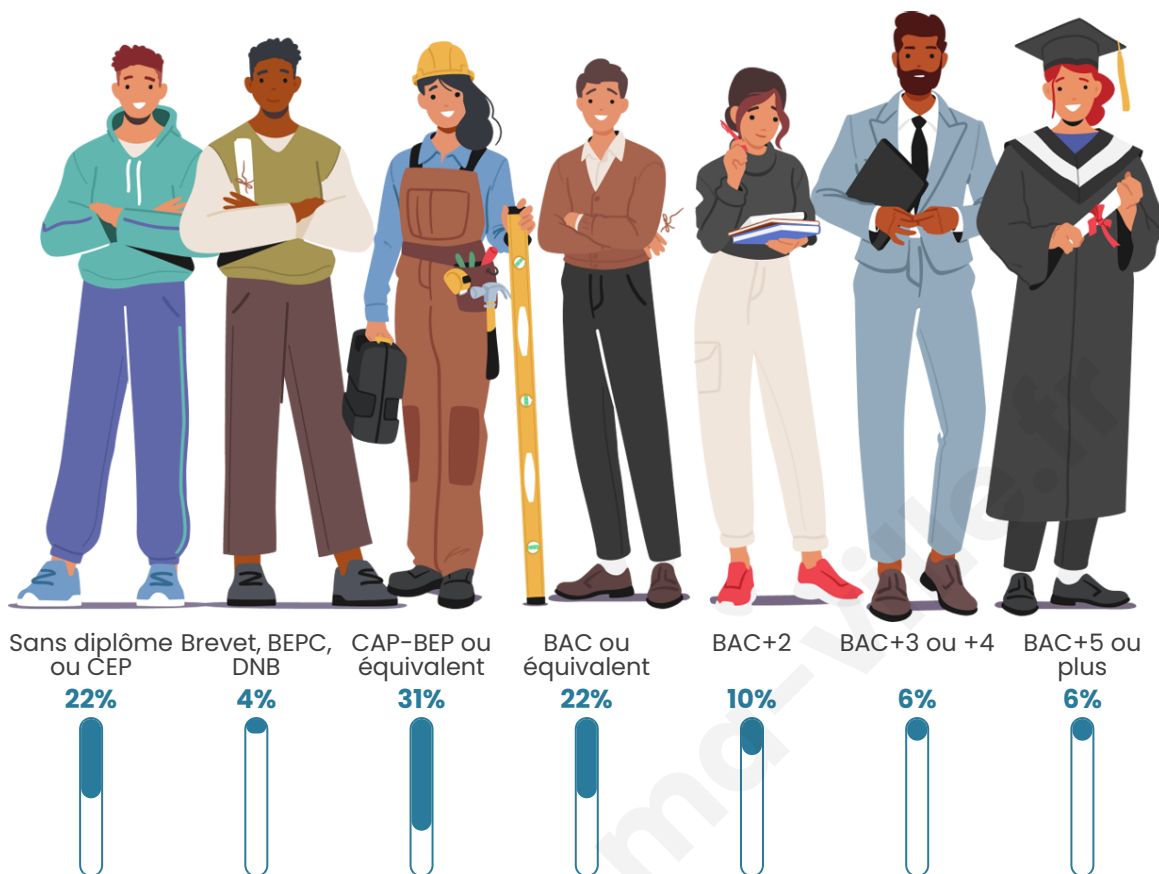

663

Age moyen

38 ans

Pop active

51.7%

Taux chômage

6.7%

Pop densité

Tranche d'âge

Activité professionnelle

Niveau de diplôme

Composition des ménages

Profils électoraux

Premier tour

	Marine LE PEN	39.52 %
	Emmanuel MACRON	20.36 %
	Jean-Luc MÉLENCHON	13.77 %
	Valérie PÉCRESSÉ	8.68 %
	Éric ZEMMOUR	6.59 %
	Jean LASSALLE	3.29 %
	Nicolas DUPONT-AIGNAN	3.29 %
	Yannick JADOT	2.69 %
	Nathalie ARTHAUD	0.60 %
	Anne HIDALGO	0.60 %
	Fabien ROUSSEL	0.30 %
	Philippe POUTOU	0.30 %