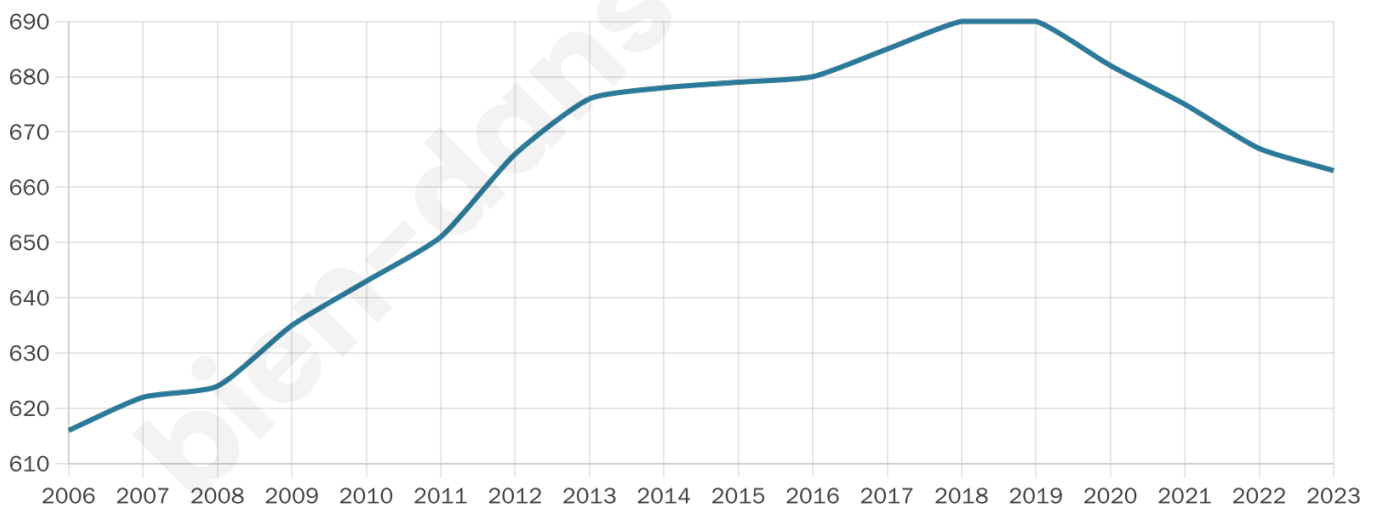

663

Age moyen

38 ans

Pop active

51.7%

Taux chômage

6.7%

Pop densité

21 h/km²

Revenu moyen

24 420 €/an

Evolution du nombre d'habitants

Sources : Institut national de la statistique et des études économiques (insee) selon Les dernières parutions officielles de 2024 portant sur les années 2020, 2021 et 2022.