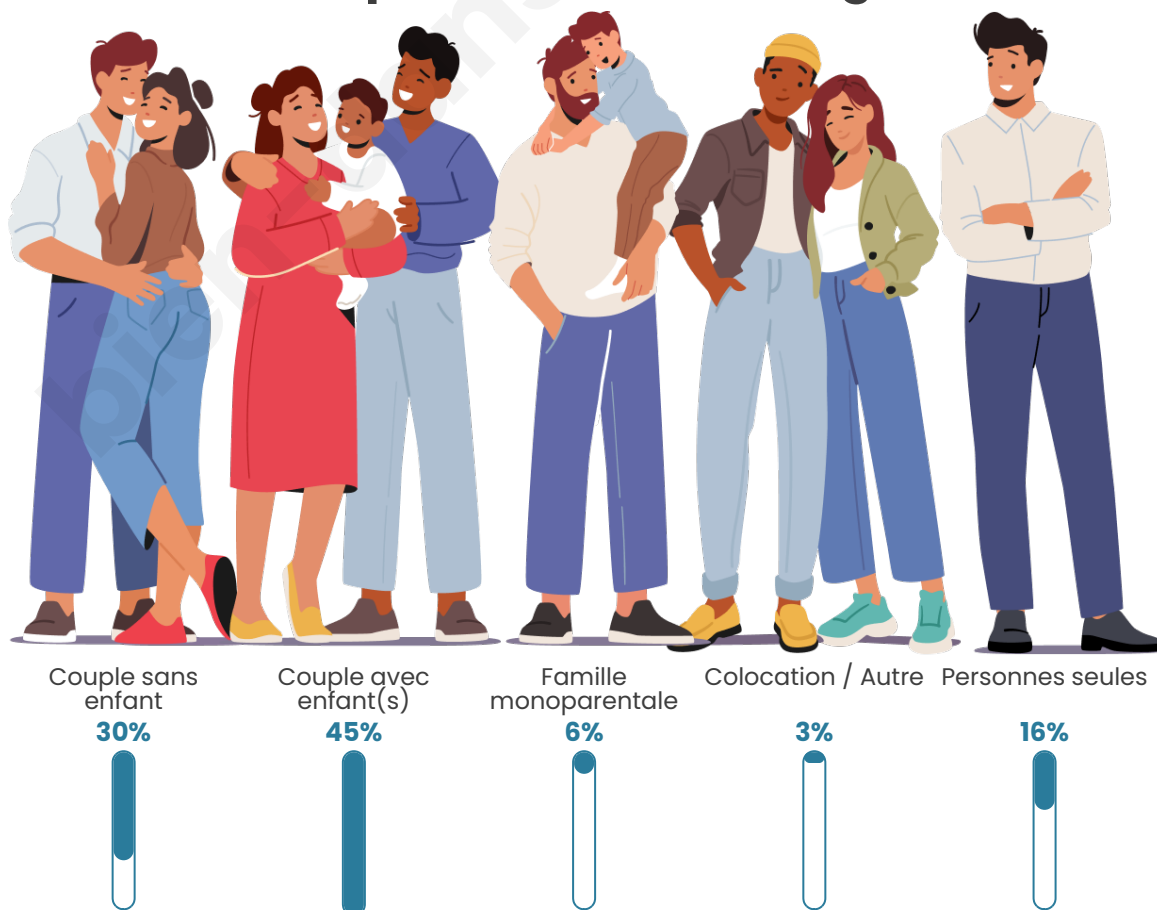

Tranche d'âge

Activité professionnelle

Niveau de diplôme

Composition des ménages

Profils électoraux

Premier tour

	Marine LE PEN	39.52 %
	Emmanuel MACRON	20.36 %
	Jean-Luc MÉLENCHON	13.77 %
	Valérie PÉCRESSÉ	8.68 %
	Éric ZEMMOUR	6.59 %
	Jean LASSALLE	3.29 %
	Nicolas DUPONT-AIGNAN	3.29 %
	Yannick JADOT	2.69 %
	Nathalie ARTHAUD	0.60 %
	Anne HIDALGO	0.60 %
	Fabien ROUSSEL	0.30 %
	Philippe POUTOU	0.30 %