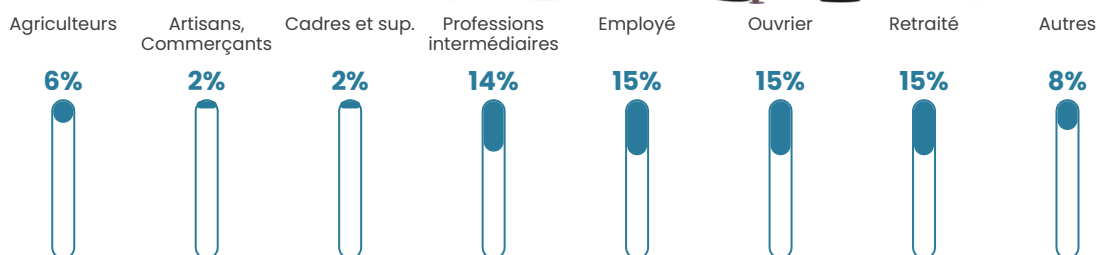

21 h/km²

Revenu moyen

24 420 €/an

Evolution du nombre d'habitants

Sources : Institut national de la statistique et des études économiques (insee) selon Les dernières parutions officielles de 2024 portant sur les années 2020, 2021 et 2022.

Tranche d'âge

Activité professionnelle

Niveau de diplôme

Composition des ménages

Profils électoraux

Premier tour

	Marine LE PEN	39.52 %
	Emmanuel MACRON	20.36 %
	Jean-Luc MÉLENCHON	13.77 %
	Valérie PÉCRESSÉ	8.68 %
	Éric ZEMMOUR	6.59 %
	Jean LASSALLE	3.29 %
	Nicolas DUPONT-AIGNAN	3.29 %
	Yannick JADOT	2.69 %
	Nathalie ARTHAUD	0.60 %
	Anne HIDALGO	0.60 %
	Fabien ROUSSEL	0.30 %
	Philippe POUTOU	0.30 %