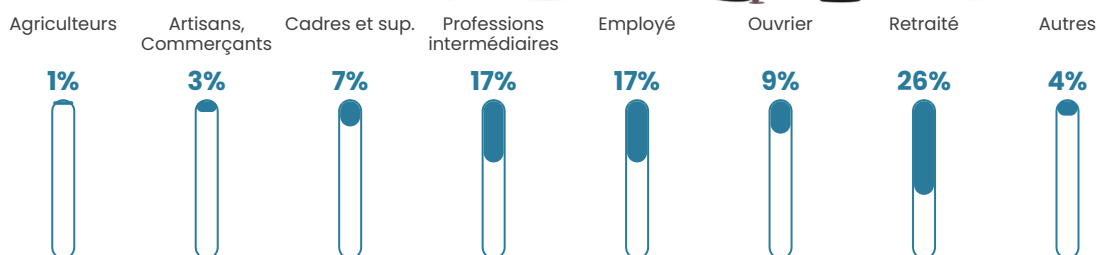

Nombre d'habitants

613

Age moyen

43 ans

Pop active

52.9%

Taux chômage

8.3%

Pop densité

123 h/km²

Revenu moyen

26 090 €/an

Evolution du nombre d'habitants

Sources : Institut national de la statistique et des études économiques (insee) selon Les dernières parutions officielles de 2024 portant sur les années 2020, 2021 et 2022.

Tranche d'âge

Activité professionnelle

Niveau de diplôme

Composition des ménages

Profils électoraux

Premier tour

	Marine LE PEN	31.02 %
	Emmanuel MACRON	20.05 %
	Jean-Luc MÉLENCHON	18.45 %
	Éric ZEMMOUR	6.95 %
	Nicolas DUPONT-AIGNAN	5.88 %
	Valérie PÉCRESSÉ	5.35 %
	Fabien ROUSSEL	4.28 %
	Jean LASSALLE	3.21 %
	Yannick JADOT	2.67 %
	Philippe POUTOU	1.07 %
	Nathalie ARTHAUD	0.80 %
	Anne HIDALGO	0.27 %