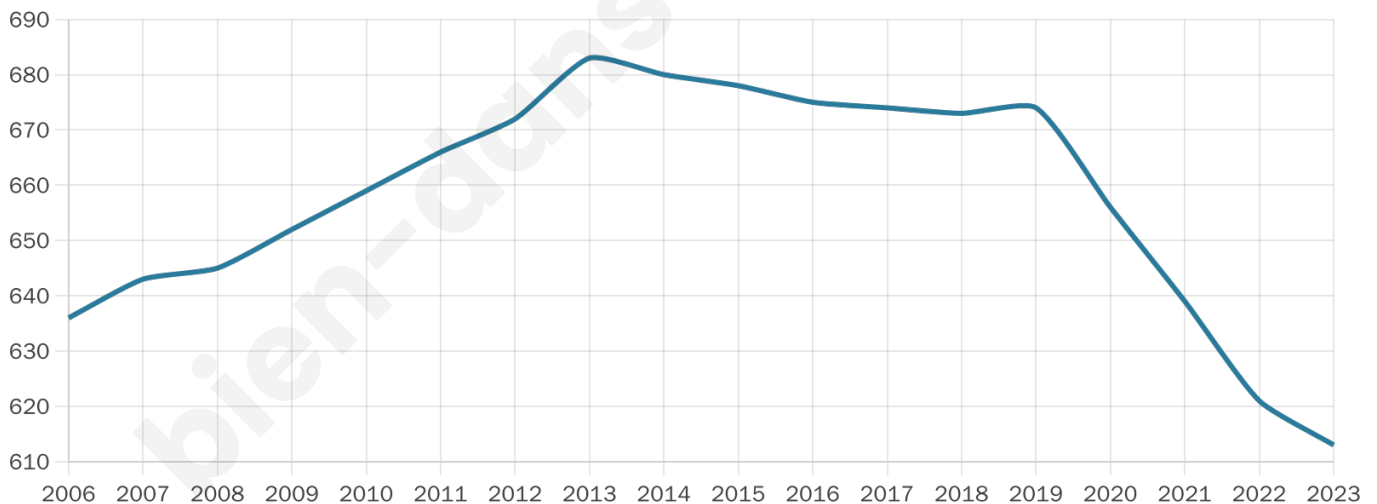

Nombre d'habitants

613

Age moyen

43 ans

Pop active

52.9%

Taux chômage

8.3%

Pop densité

123 h/km²

Revenu moyen

26 090 €/an

Evolution du nombre d'habitants

Sources : Institut national de la statistique et des études économiques (insee) selon Les dernières parutions officielles de 2024 portant sur les années 2020, 2021 et 2022.

Tranche d'âge

Activité professionnelle

Niveau de diplôme

Composition des ménages

Profils électoraux

Premier tour

	Marine LE PEN	31.02 %
	Emmanuel MACRON	20.05 %
	Jean-Luc MÉLENCHON	18.45 %
	Éric ZEMMOUR	6.95 %
	Nicolas DUPONT-AIGNAN	5.88 %
	Valérie PÉCRESSÉ	5.35 %
	Fabien ROUSSEL	4.28 %
	Jean LASSALLE	3.21 %
	Yannick JADOT	2.67 %
	Philippe POUTOU	1.07 %
	Nathalie ARTHAUD	0.80 %
	Anne HIDALGO	0.27 %