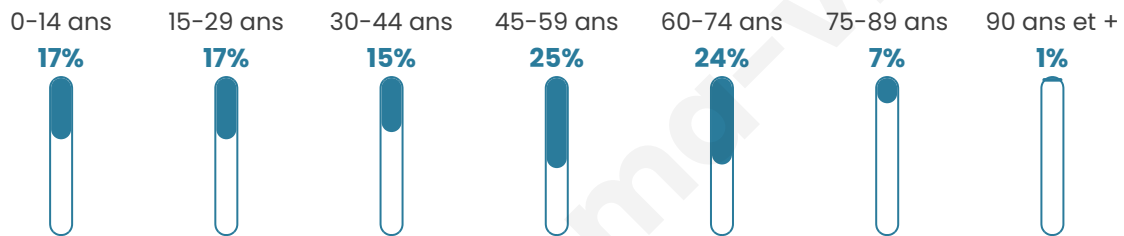

Nombre d'habitants

613

Age moyen

43 ans

Pop active

52.9%

Taux chômage

8.3%

Pop densité

123 h/km²

Revenu moyen

26 090 €/an

Evolution du nombre d'habitants

Sources : Institut national de la statistique et des études économiques (insee) selon Les dernières parutions officielles de 2024 portant sur les années 2020, 2021 et 2022.

Tranche d'âge

Activité professionnelle

Niveau de diplôme

Composition des ménages

Profils électoraux

Premier tour

	Marine LE PEN	31.02 %
	Emmanuel MACRON	20.05 %
	Jean-Luc MÉLENCHON	18.45 %
	Éric ZEMMOUR	6.95 %
	Nicolas DUPONT-AIGNAN	5.88 %
	Valérie PÉCRESSÉ	5.35 %
	Fabien ROUSSEL	4.28 %
	Jean LASSALLE	3.21 %
	Yannick JADOT	2.67 %
	Philippe POUTOU	1.07 %
	Nathalie ARTHAUD	0.80 %
	Anne HIDALGO	0.27 %

Second tour

	Emmanuel MACRON	52 %
	Marine LE PEN	48 %

482 inscrits

Participation : 79.46%

Votes blancs : 5.74%

Votes nuls : 2.87%

482 inscrits

Participation : 79.46%