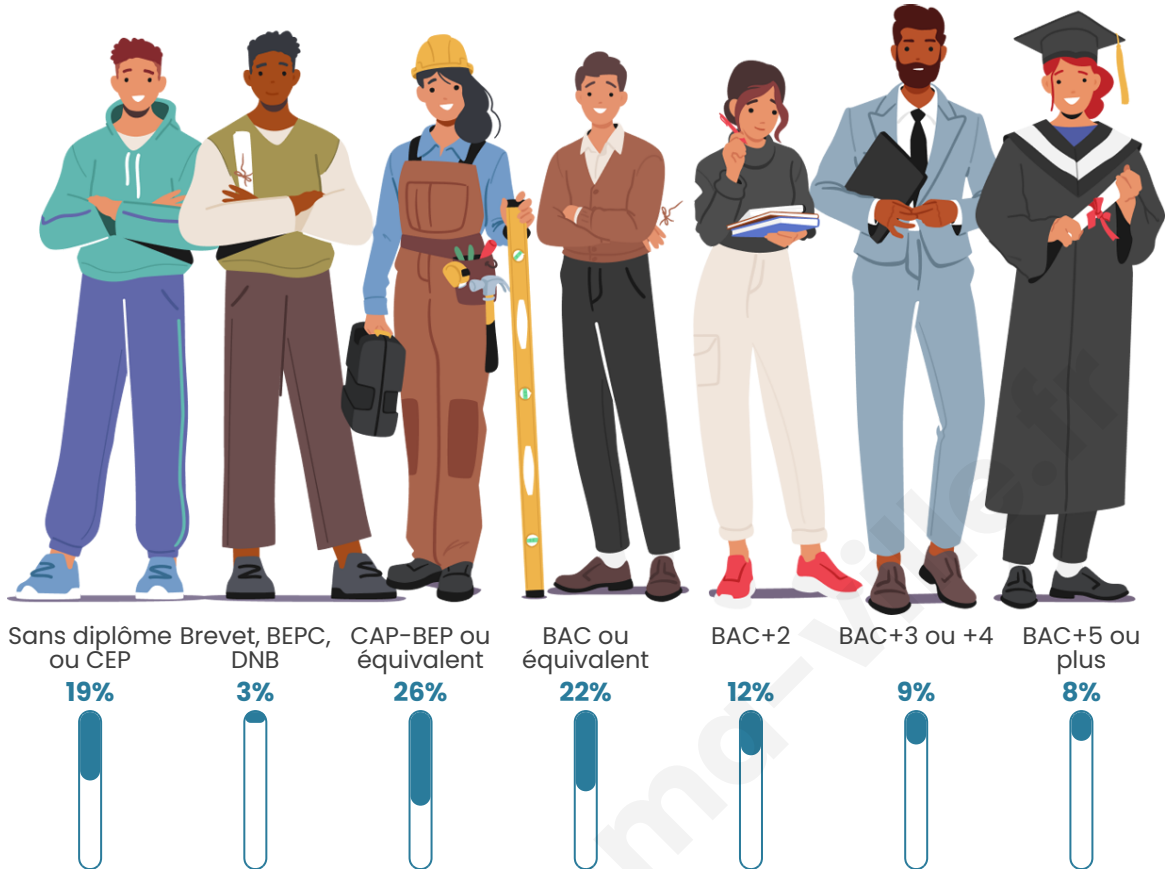

Nombre d'habitants

613

Age moyen

43 ans

Pop active

52.9%

Taux chômage

8.3%

Pop densité

123 h/km²

Revenu moyen

26 090 €/an

Evolution du nombre d'habitants

Sources : Institut national de la statistique et des études économiques (insee) selon Les dernières parutions officielles de 2024 portant sur les années 2020, 2021 et 2022.

Tranche d'âge

Activité professionnelle

Niveau de diplôme

Composition des ménages

Profils électoraux

Premier tour

	Marine LE PEN	31.02 %
	Emmanuel MACRON	20.05 %
	Jean-Luc MÉLENCHON	18.45 %
	Éric ZEMMOUR	6.95 %
	Nicolas DUPONT-AIGNAN	5.88 %
	Valérie PÉCRESSÉ	5.35 %
	Fabien ROUSSEL	4.28 %
	Jean LASSALLE	3.21 %
	Yannick JADOT	2.67 %
	Philippe POUTOU	1.07 %
	Nathalie ARTHAUD	0.80 %
	Anne HIDALGO	0.27 %