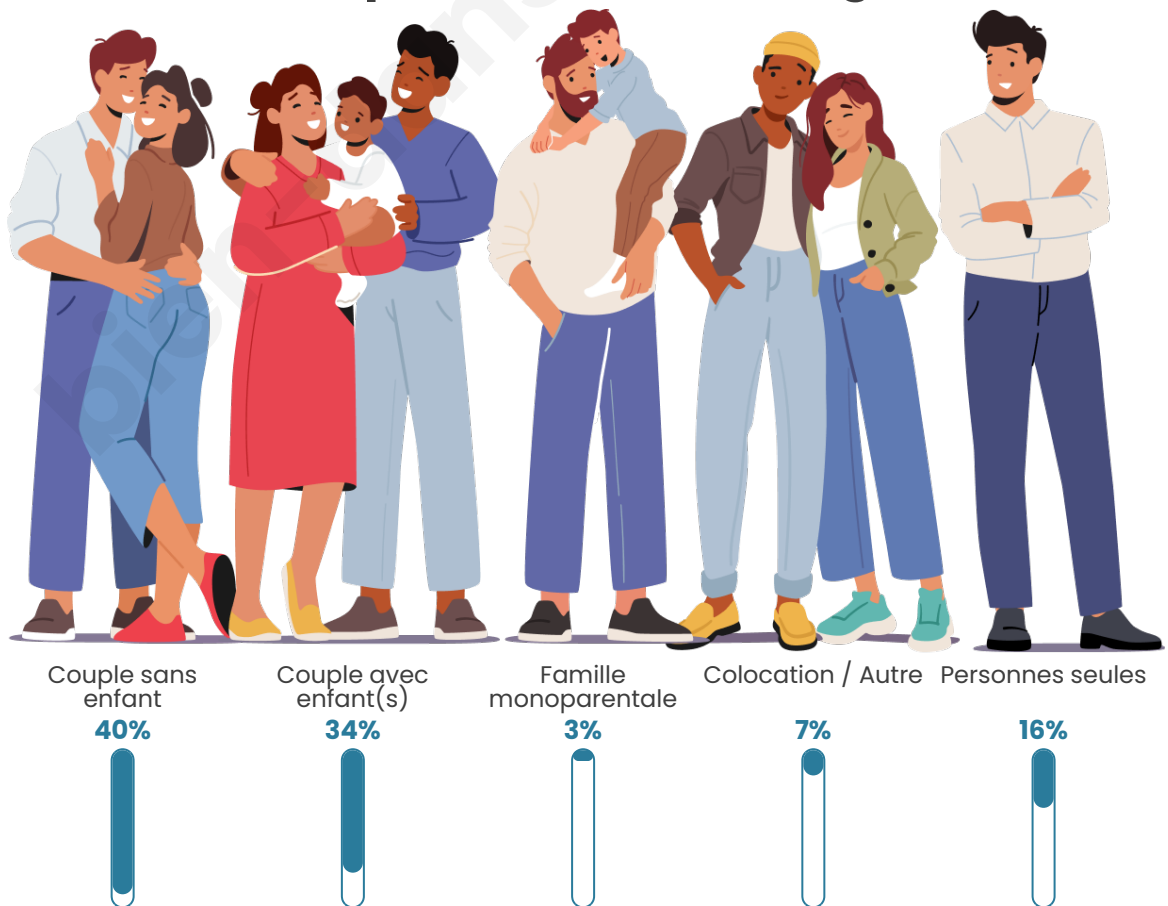

Nombre d'habitants

613

Age moyen

43 ans

Pop active

52.9%

Taux chômage

8.3%

Tranche d'âge

Activité professionnelle

Niveau de diplôme

Composition des ménages

Profils électoraux

Premier tour

	Marine LE PEN	31.02 %
	Emmanuel MACRON	20.05 %
	Jean-Luc MÉLENCHON	18.45 %
	Éric ZEMMOUR	6.95 %
	Nicolas DUPONT-AIGNAN	5.88 %
	Valérie PÉCRESSÉ	5.35 %
	Fabien ROUSSEL	4.28 %
	Jean LASSALLE	3.21 %
	Yannick JADOT	2.67 %
	Philippe POUTOU	1.07 %
	Nathalie ARTHAUD	0.80 %
	Anne HIDALGO	0.27 %