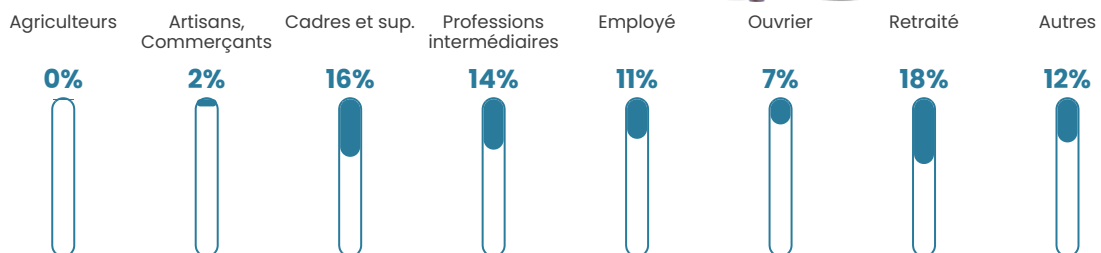

526 h/km²

Revenu moyen

30 690 €/an

Evolution du nombre d'habitants

Sources : Institut national de la statistique et des études économiques (insee) selon Les dernières parutions officielles de 2024 portant sur les années 2020, 2021 et 2022.

Tranche d'âge

Activité professionnelle

Niveau de diplôme

Composition des ménages

Profils électoraux

Premier tour

	Emmanuel MACRON	35.91 %
	Jean-Luc MÉLENCHON	22.92 %
	Marine LE PEN	12.21 %
	Yannick JADOT	8.59 %
	Éric ZEMMOUR	5.68 %
	Valérie PÉCRESE	5.46 %
	Fabien ROUSSEL	2.56 %
	Anne HIDALGO	2.48 %
	Jean LASSALLE	2.13 %
	Nicolas DUPONT-AIGNAN	1.35 %
	Philippe POUTOU	0.64 %
	Nathalie ARTHAUD	0.07 %