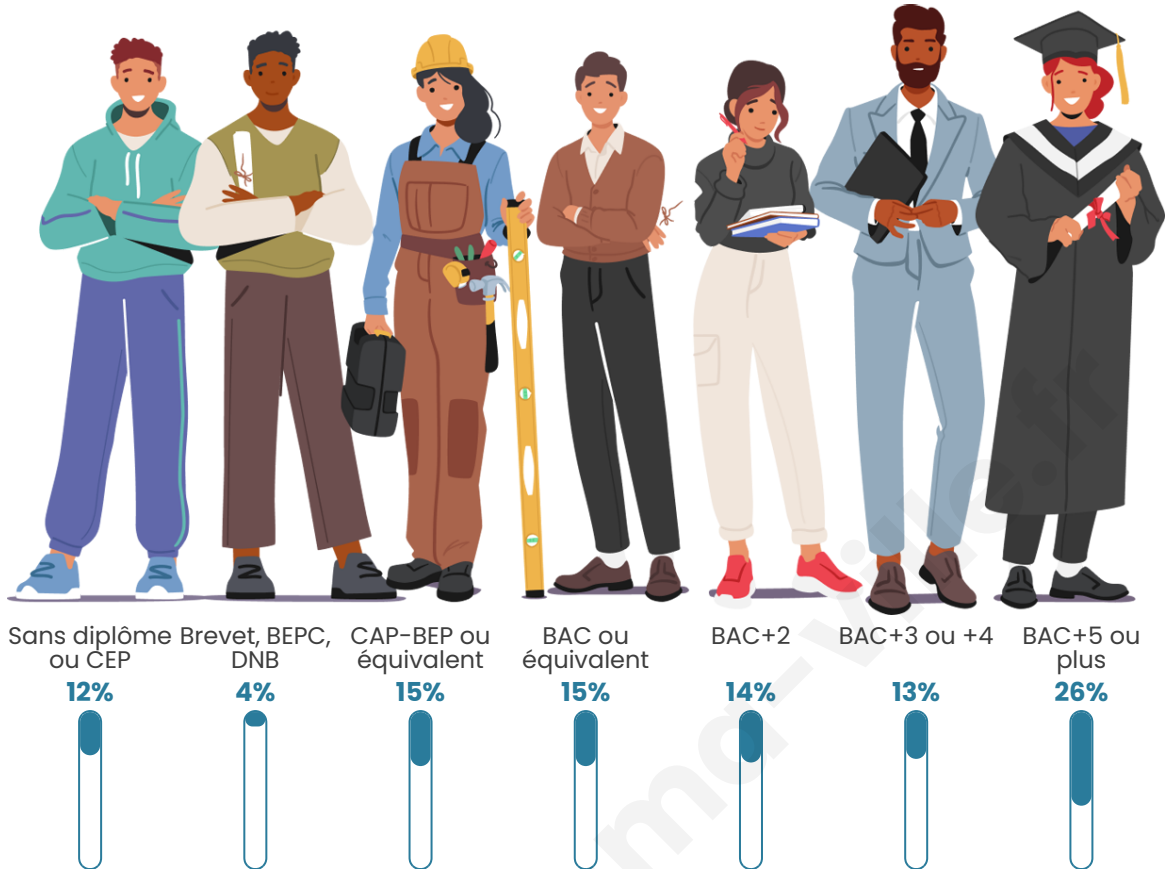

2 630

Age moyen

40 ans

Pop active

49.3%

Taux chômage

5%

Pop densité

Tranche d'âge

Activité professionnelle

Niveau de diplôme

Composition des ménages

Profils électoraux

Premier tour

	Emmanuel MACRON	35.91 %
	Jean-Luc MÉLENCHON	22.92 %
	Marine LE PEN	12.21 %
	Yannick JADOT	8.59 %
	Éric ZEMMOUR	5.68 %
	Valérie PÉCRESE	5.46 %
	Fabien ROUSSEL	2.56 %
	Anne HIDALGO	2.48 %
	Jean LASSALLE	2.13 %
	Nicolas DUPONT-AIGNAN	1.35 %
	Philippe POUTOU	0.64 %
	Nathalie ARTHAUD	0.07 %