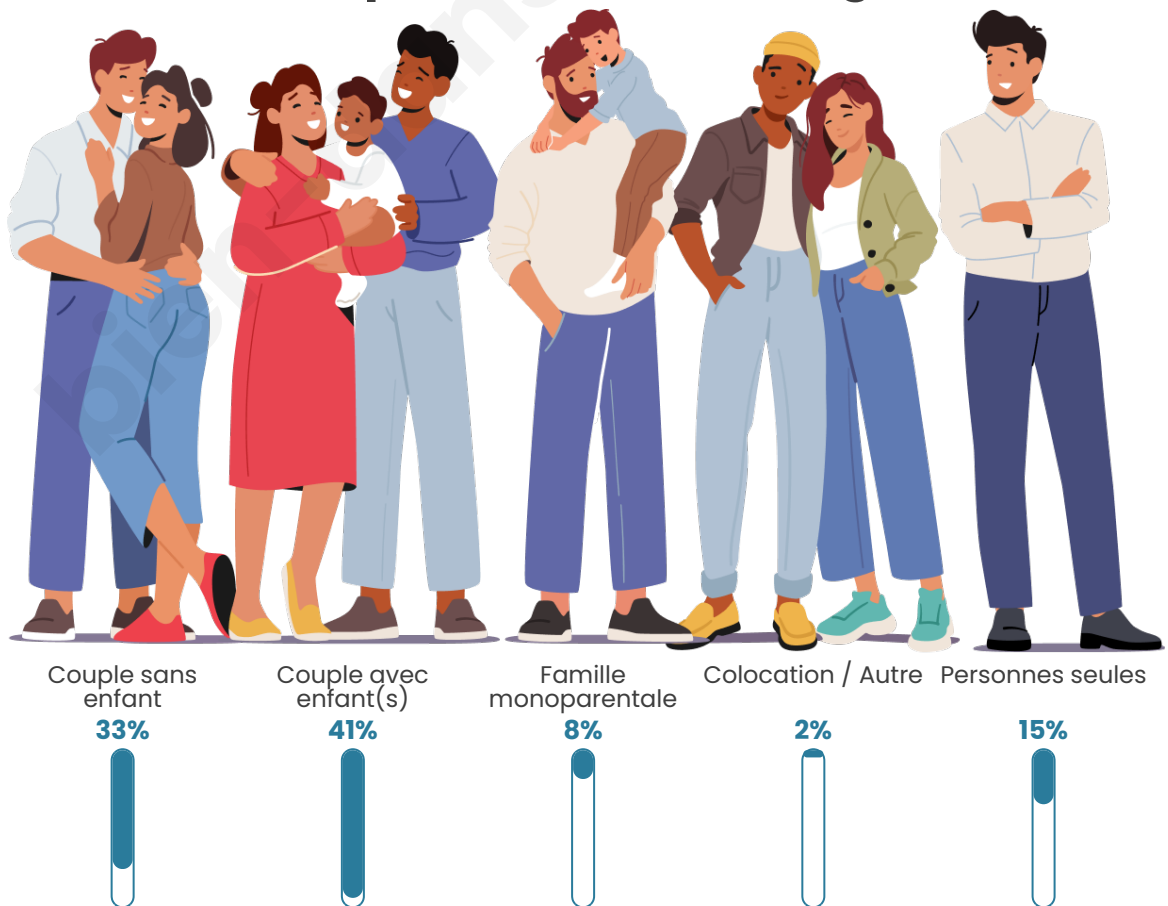

Tranche d'âge

Activité professionnelle

Niveau de diplôme

Composition des ménages

Profils électoraux

Premier tour

	Emmanuel MACRON	35.91 %
	Jean-Luc MÉLENCHON	22.92 %
	Marine LE PEN	12.21 %
	Yannick JADOT	8.59 %
	Éric ZEMMOUR	5.68 %
	Valérie PÉCRESE	5.46 %
	Fabien ROUSSEL	2.56 %
	Anne HIDALGO	2.48 %
	Jean LASSALLE	2.13 %
	Nicolas DUPONT-AIGNAN	1.35 %
	Philippe POUTOU	0.64 %
	Nathalie ARTHAUD	0.07 %