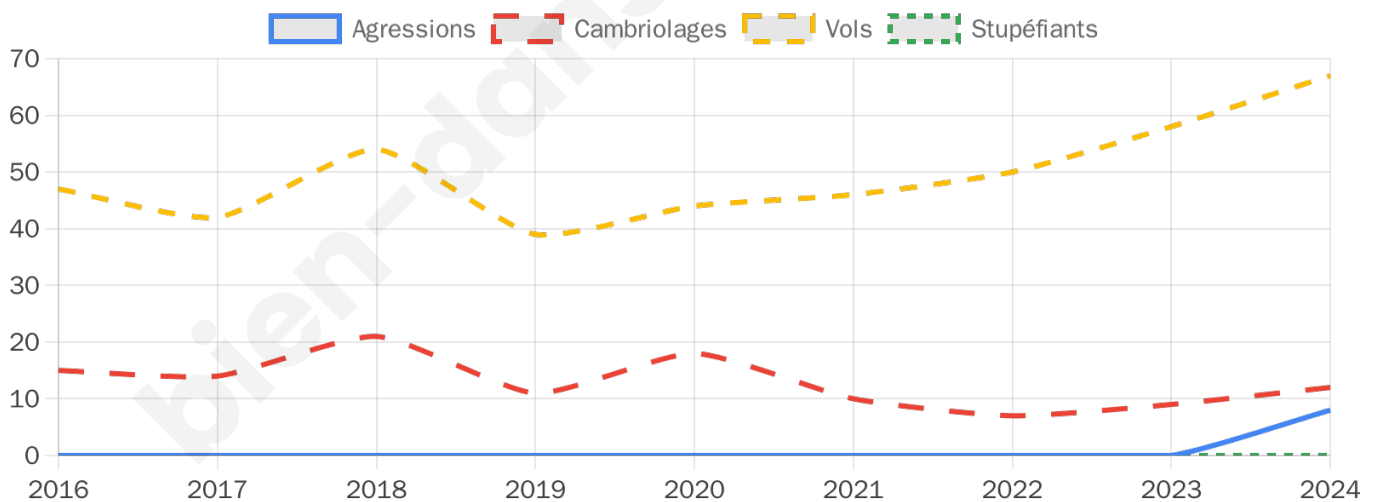

1 721 inscrits

Participation : 83.32%

Votes blancs : 1.32%

Votes nuls : 0.42%

Second tour

	Emmanuel MACRON	76,6 %
	Marine LE PEN	23,4 %

1 721 inscrits

Participation : 79.78%

Votes blancs : 6.26%

Votes nuls : 1.31%

Sécurité

Agressions physiques / sexuelles

8

Cambriolages

12

Vols / dégradations

67

Stupéfiants

0

Evolution du nombre d'infractions

Pour comparer

(en proportion du nombre d'habitants)

Sources : Bases statistiques communale, départementale et régionale de la délinquance enregistrée par la police et la gendarmerie nationales selon les dernières parutions officielles de 2025 portant sur l'année 2024 ([data.gouv](https://data.gouv.fr)).