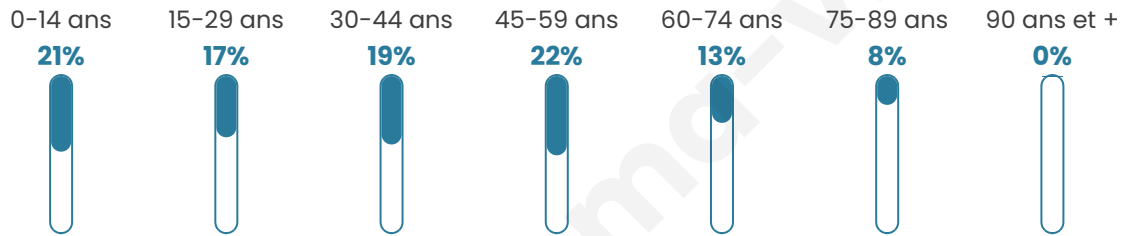

2 630

Age moyen

40 ans

Pop active

49.3%

Taux chômage

5%

Pop densité

526 h/km²

Revenu moyen

30 690 €/an

Evolution du nombre d'habitants

Sources : Institut national de la statistique et des études économiques (insee) selon Les dernières parutions officielles de 2024 portant sur les années 2020, 2021 et 2022.

Tranche d'âge

Activité professionnelle

Niveau de diplôme

Composition des ménages

Profils électoraux

Premier tour

	Emmanuel MACRON	35.91 %
	Jean-Luc MÉLENCHON	22.92 %
	Marine LE PEN	12.21 %
	Yannick JADOT	8.59 %
	Éric ZEMMOUR	5.68 %
	Valérie PÉCRESE	5.46 %
	Fabien ROUSSEL	2.56 %
	Anne HIDALGO	2.48 %
	Jean LASSALLE	2.13 %
	Nicolas DUPONT-AIGNAN	1.35 %
	Philippe POUTOU	0.64 %
	Nathalie ARTHAUD	0.07 %