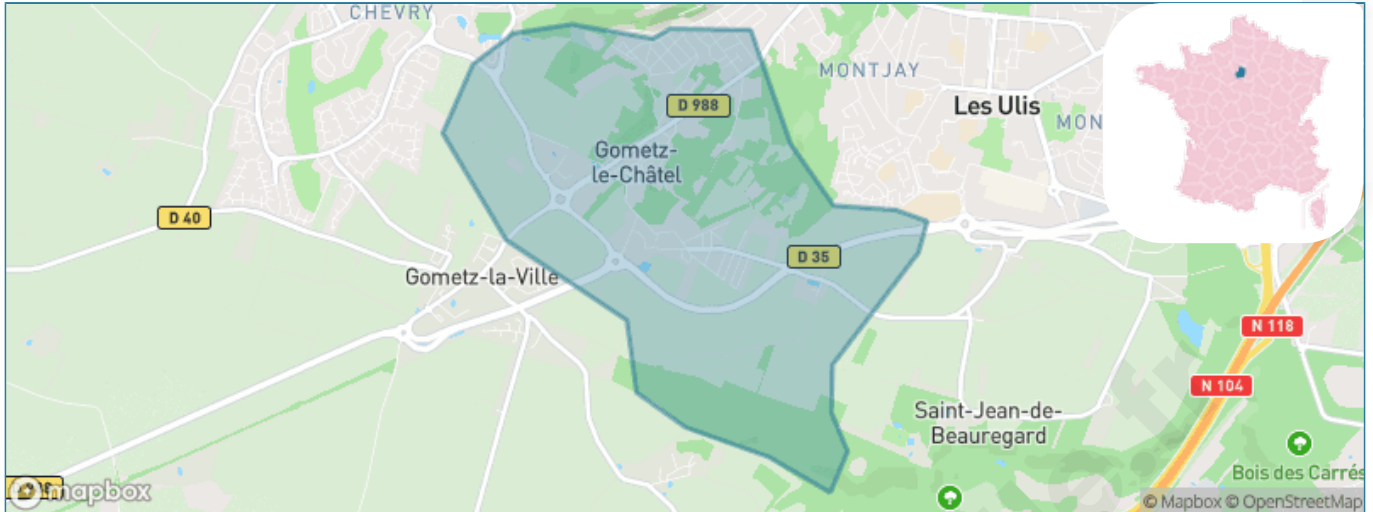

Version web

Ville de Gometz-le-Châtel

Présenté par

BIEN dans
ma **VILLE** 

Sommaire

Situation géographique	3
Statistiques sur la population	4
Evolution du nombre d'habitants	4
Tranche d'âge	5
0-14 ans	5
15-29 ans	5
30-44 ans	5
45-59 ans	5
60-74 ans	5
75-89 ans	5
90 ans et +	5
Activité professionnelle	5
Agriculteurs	5
Artisans, Commerçants	5
Cadres et sup.	5
Professions intermédiaires	5
Employé	5
Ouvrier	5
Retraité	5
Autres	5
Niveau de diplôme	6
Sans diplôme ou CEP	6
Brevet, BEPC, DNB	6
CAP-BEP ou équivalent	6
BAC ou équivalent	6
BAC+2	6
BAC+3 ou +4	6
BAC+5 ou plus	6
Composition des ménages	6
Couple sans enfant	6
Couple avec enfant(s)	6
Famille monoparentale	6
Colocation / Autre	6
Personnes seules	6
Profil électoraux	7
Premier tour	7
Sécurité	8
Evolution du nombre d'infractions	8
Pour comparer	9
Services à la population	10
Commerce	10
Éducation	10
Villes autour de Gometz-le-Châtel	11
Avis sur la ville de Gometz-le-Châtel	12
Moyenne par critère	12
Villes autour de Gometz-le-Châtel	12
Répartition des avis par note	12
Répartition des avis par note	12

Situation géographique

i Informations clés

- **Région :** Île-de-France
- **Département :** Essonne
- **Code postal :** 91940
- **Superficie :** 5 km²

— TERRE D'AVENIRS —

Statistiques sur la population

Nombre d'habitants