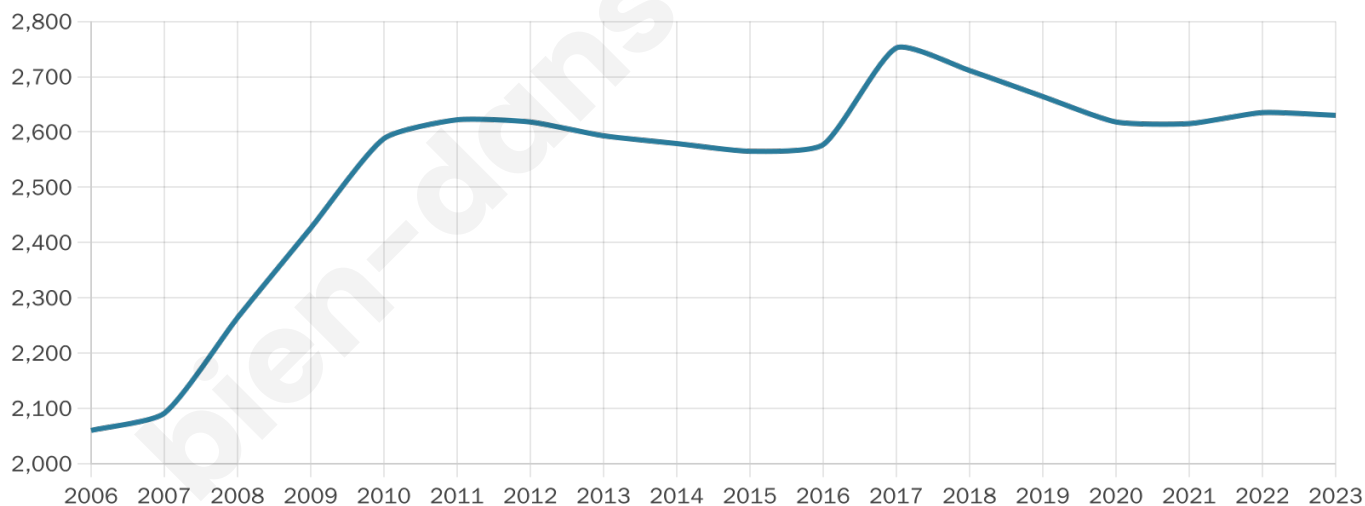

2 630

Age moyen

40 ans

Pop active

49.3%

Taux chômage

5%

Pop densité

526 h/km²

Revenu moyen

30 690 €/an

Evolution du nombre d'habitants

Sources : Institut national de la statistique et des études économiques (insee) selon Les dernières parutions officielles de 2024 portant sur les années 2020, 2021 et 2022.