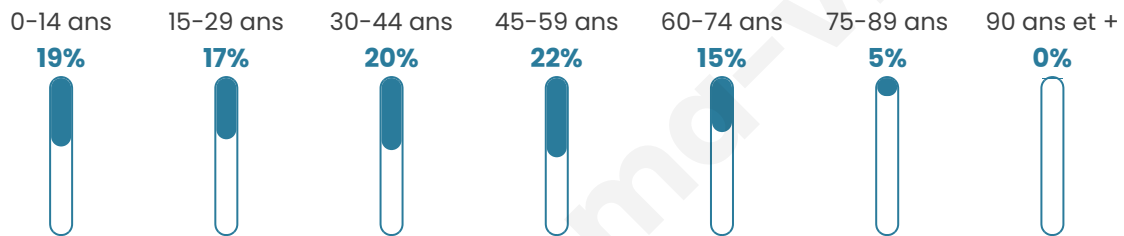

1 536

Age moyen

39 ans

Pop active

52.5%

Taux chômage

5.1%

Pop densité

171 h/km²

Revenu moyen

34 030 €/an

Evolution du nombre d'habitants

Sources : Institut national de la statistique et des études économiques (insee) selon Les dernières parutions officielles de 2024 portant sur les années 2020, 2021 et 2022.

Tranche d'âge

Activité professionnelle

Niveau de diplôme

Composition des ménages

Profils électoraux

Premier tour

	Emmanuel MACRON	40.30 %
	Jean-Luc MÉLENCHON	15.89 %
	Marine LE PEN	11.45 %
	Valérie PÉCRESSÉ	9.46 %
	Éric ZEMMOUR	7.71 %
	Yannick JADOT	6.07 %
	Jean LASSALLE	3.39 %
	Anne HIDALGO	1.75 %
	Fabien ROUSSEL	1.64 %
	Nicolas DUPONT- AIGNAN	1.64 %
	Philippe POUTOU	0.58 %
	Nathalie ARTHAUD	0.12 %