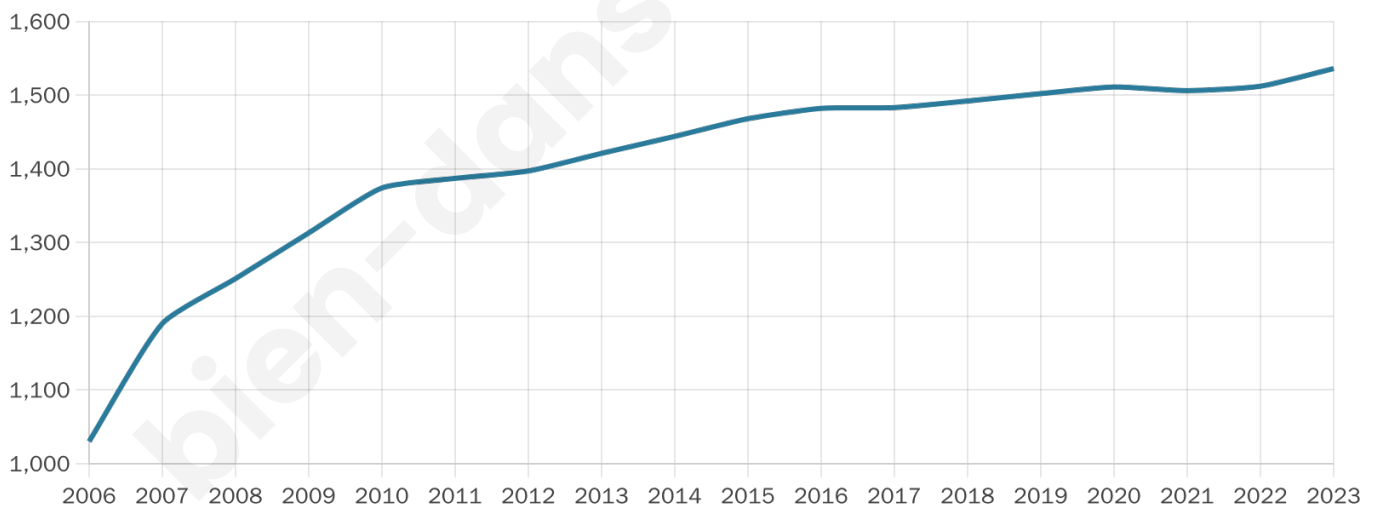

Version web

Ville de Gometz-la-Ville

Présenté par

BIEN dans
ma **VILLE** 

Sommaire

Situation géographique	3
Statistiques sur la population	4
Evolution du nombre d'habitants	4
Tranche d'âge	5
0-14 ans	5
15-29 ans	5
30-44 ans	5
45-59 ans	5
60-74 ans	5
75-89 ans	5
90 ans et +	5
Activité professionnelle	5
Agriculteurs	5
Artisans, Commerçants	5
Cadres et sup.	5
Professions intermédiaires	5
Employé	5
Ouvrier	5
Retraité	5
Autres	5
Niveau de diplôme	6
Sans diplôme ou CEP	6
Brevet, BEPC, DNB	6
CAP-BEP ou équivalent	6
BAC ou équivalent	6
BAC+2	6
BAC+3 ou +4	6
BAC+5 ou plus	6
Composition des ménages	6
Couple sans enfant	6
Couple avec enfant(s)	6
Famille monoparentale	6
Colocation / Autre	6
Personnes seules	6
Profils électoraux	7
Premier tour	7
Sécurité	8
Evolution du nombre d'infractions	8
Pour comparer	9
Services à la population	10
Commerce	10
Éducation	10
Villes autour de Gometz-la-Ville	12

1 536

Age moyen

39 ans

Pop active

52.5%

Taux chômage

5.1%

Pop densité

171 h/km²

Revenu moyen

34 030 €/an

Evolution du nombre d'habitants

Sources : Institut national de la statistique et des études économiques (insee) selon Les dernières parutions officielles de 2024 portant sur les années 2020, 2021 et 2022.