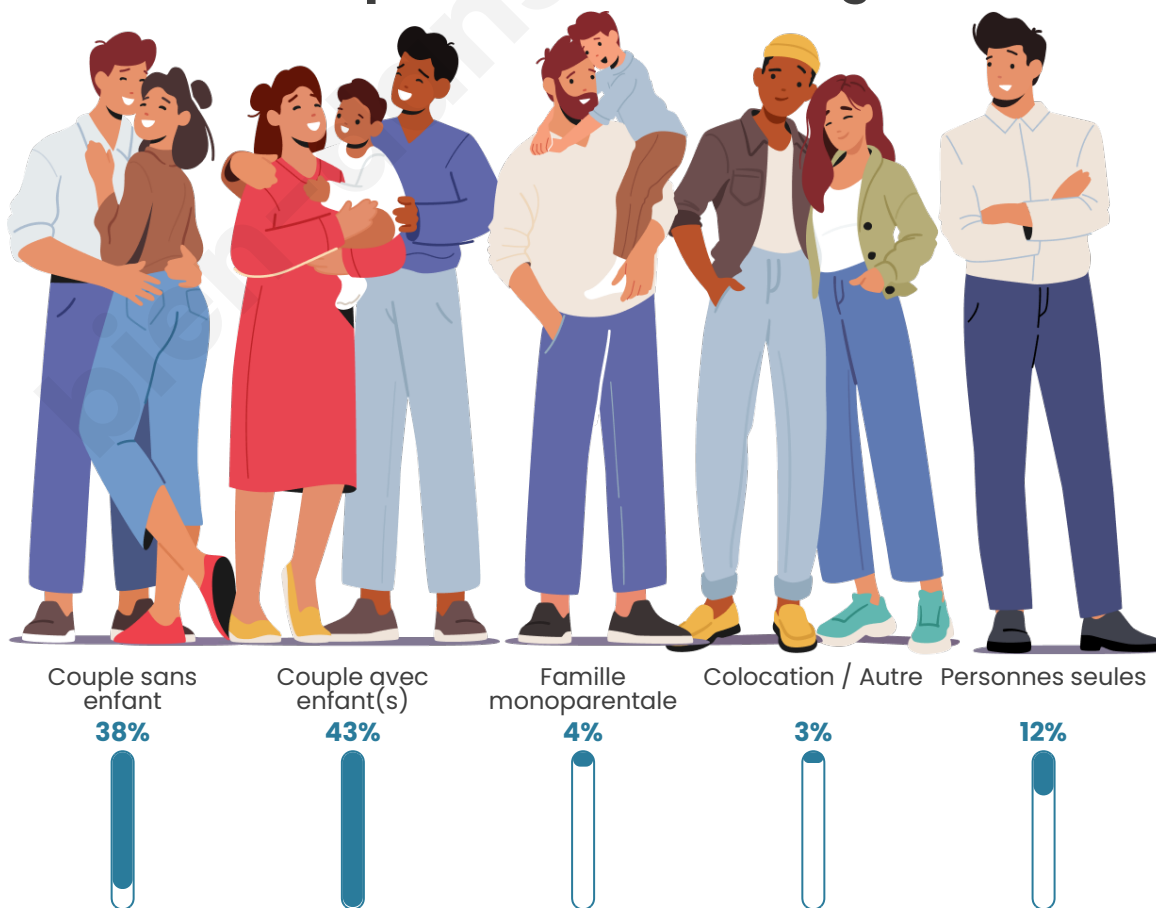

Tranche d'âge

Activité professionnelle

Niveau de diplôme

Composition des ménages

Profils électoraux

Premier tour

	Emmanuel MACRON	40.30 %
	Jean-Luc MÉLENCHON	15.89 %
	Marine LE PEN	11.45 %
	Valérie PÉCRESSÉ	9.46 %
	Éric ZEMMOUR	7.71 %
	Yannick JADOT	6.07 %
	Jean LASSALLE	3.39 %
	Anne HIDALGO	1.75 %
	Fabien ROUSSEL	1.64 %
	Nicolas DUPONT- AIGNAN	1.64 %
	Philippe POUTOU	0.58 %
	Nathalie ARTHAUD	0.12 %