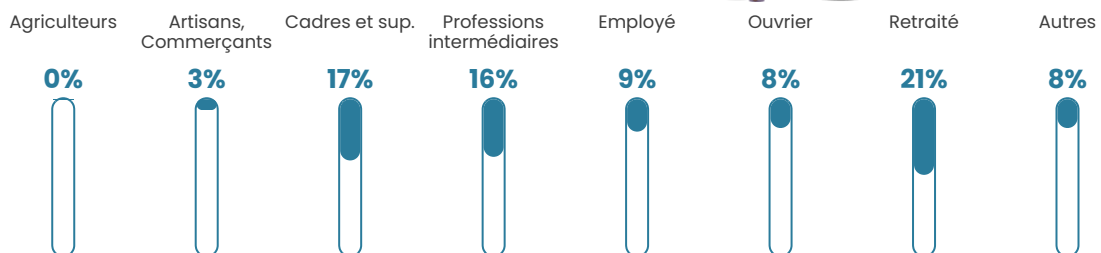

171 h/km²

Revenu moyen

34 030 €/an

Evolution du nombre d'habitants

Sources : Institut national de la statistique et des études économiques (insee) selon Les dernières parutions officielles de 2024 portant sur les années 2020, 2021 et 2022.

Tranche d'âge

Activité professionnelle

Niveau de diplôme

Composition des ménages

Profils électoraux

Premier tour

	Emmanuel MACRON	40.30 %
	Jean-Luc MÉLENCHON	15.89 %
	Marine LE PEN	11.45 %
	Valérie PÉCRESSÉ	9.46 %
	Éric ZEMMOUR	7.71 %
	Yannick JADOT	6.07 %
	Jean LASSALLE	3.39 %
	Anne HIDALGO	1.75 %
	Fabien ROUSSEL	1.64 %
	Nicolas DUPONT- AIGNAN	1.64 %
	Philippe POUTOU	0.58 %
	Nathalie ARTHAUD	0.12 %