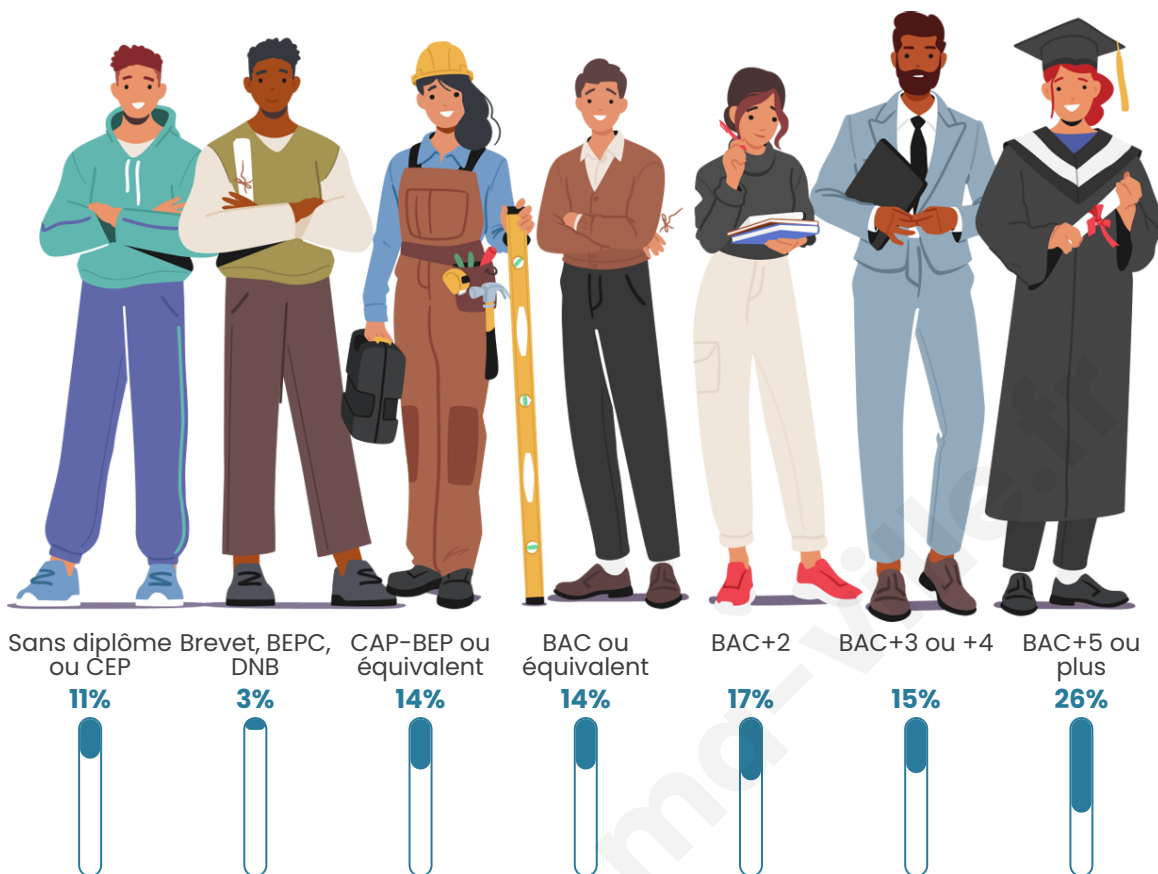

1 536

Age moyen

39 ans

Pop active

52.5%

Taux chômage

5.1%

Pop densité

Tranche d'âge

Activité professionnelle

Niveau de diplôme

Composition des ménages

Profils électoraux

Premier tour

	Emmanuel MACRON	40.30 %
	Jean-Luc MÉLENCHON	15.89 %
	Marine LE PEN	11.45 %
	Valérie PÉCRESSÉ	9.46 %
	Éric ZEMMOUR	7.71 %
	Yannick JADOT	6.07 %
	Jean LASSALLE	3.39 %
	Anne HIDALGO	1.75 %
	Fabien ROUSSEL	1.64 %
	Nicolas DUPONT- AIGNAN	1.64 %
	Philippe POUTOU	0.58 %
	Nathalie ARTHAUD	0.12 %