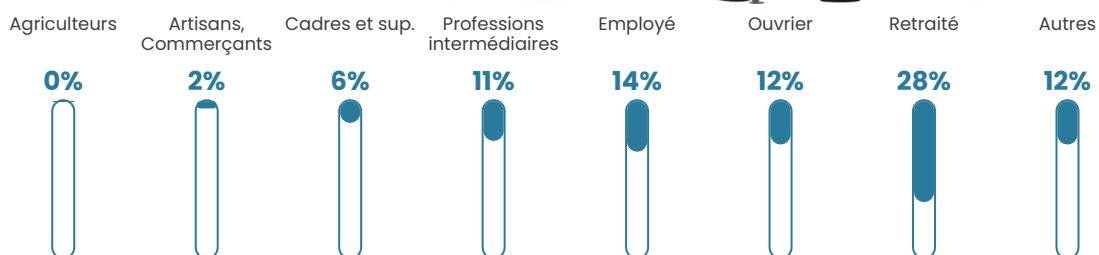

Revenu moyen

24 700 €/an

Evolution du nombre d'habitants

Sources : Institut national de la statistique et des études économiques (insee) selon Les dernières parutions officielles de 2024 portant sur les années 2020, 2021 et 2022.

Tranche d'âge

Activité professionnelle

Niveau de diplôme

Composition des ménages

Profils électoraux

Premier tour

	Marine LE PEN	31.67 %
	Emmanuel MACRON	29.64 %
	Jean-Luc MÉLENCHON	17.98 %
	Éric ZEMMOUR	4.29 %
	Valérie PÉCRESSÉ	3.69 %
	Nicolas DUPONT-AIGNAN	2.86 %
	Yannick JADOT	2.74 %
	Fabien ROUSSEL	2.50 %
	Jean LASSALLE	2.02 %
	Anne HIDALGO	1.55 %
	Philippe POUTOU	0.60 %
	Nathalie ARTHAUD	0.48 %