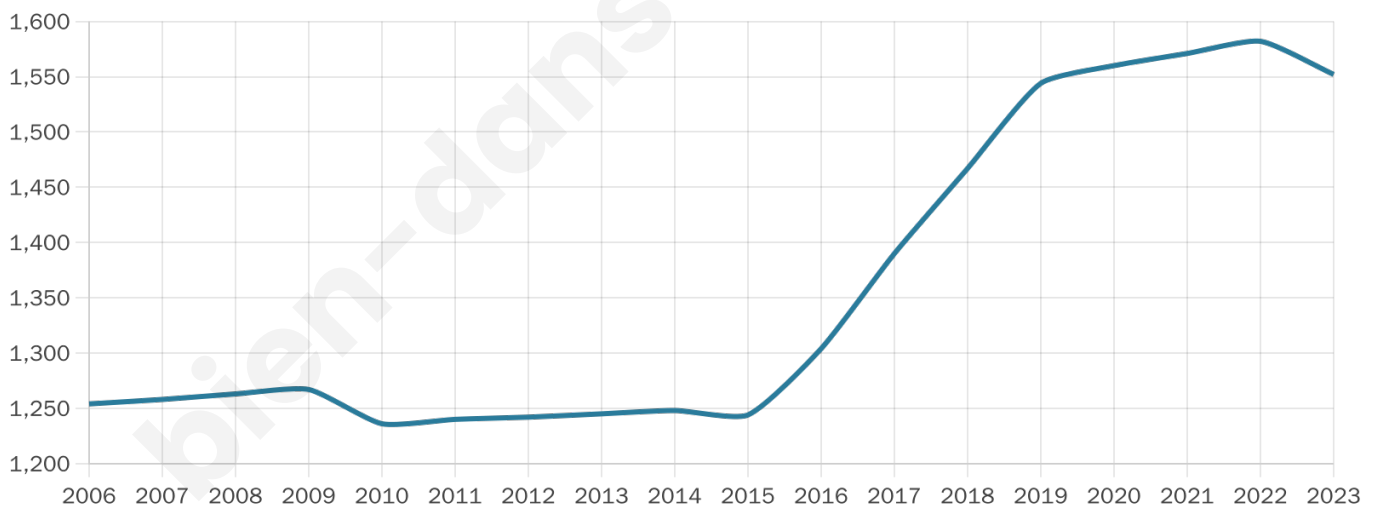

Age moyen

42 ans

Pop active

45.1%

Taux chômage

7.5%

Pop densité

259 h/km²

Revenu moyen

24 700 €/an

Evolution du nombre d'habitants

Sources : Institut national de la statistique et des études économiques (insee) selon Les dernières parutions officielles de 2024 portant sur les années 2020, 2021 et 2022.