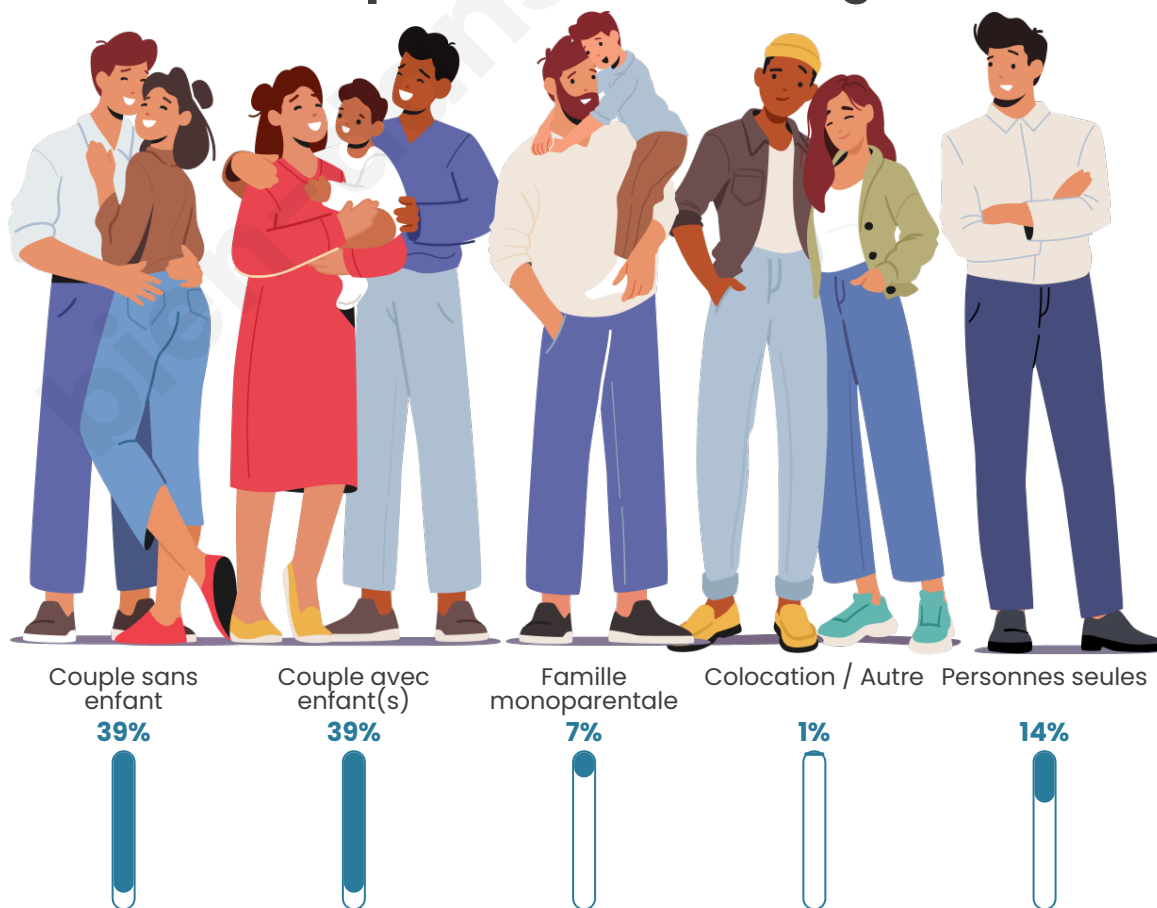

Tranche d'âge

Activité professionnelle

Niveau de diplôme

Composition des ménages

Profils électoraux

Premier tour

	Marine LE PEN	31.67 %
	Emmanuel MACRON	29.64 %
	Jean-Luc MÉLENCHON	17.98 %
	Éric ZEMMOUR	4.29 %
	Valérie PÉCRESSÉ	3.69 %
	Nicolas DUPONT-AIGNAN	2.86 %
	Yannick JADOT	2.74 %
	Fabien ROUSSEL	2.50 %
	Jean LASSALLE	2.02 %
	Anne HIDALGO	1.55 %
	Philippe POUTOU	0.60 %
	Nathalie ARTHAUD	0.48 %