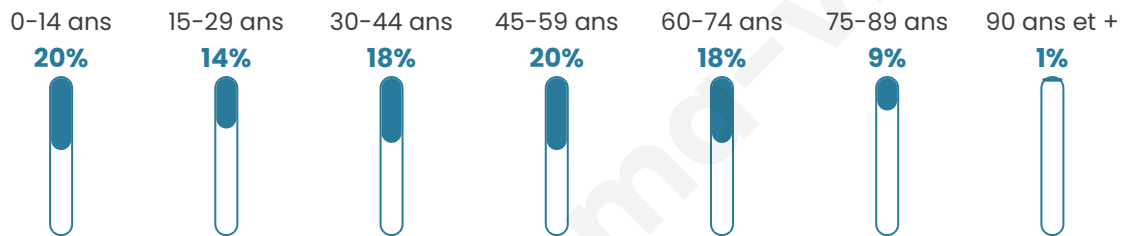

Age moyen

42 ans

Pop active

45.1%

Taux chômage

7.5%

Pop densité

259 h/km²

Revenu moyen

24 700 €/an

Evolution du nombre d'habitants

Sources : Institut national de la statistique et des études économiques (insee) selon Les dernières parutions officielles de 2024 portant sur les années 2020, 2021 et 2022.

Tranche d'âge

Activité professionnelle

Niveau de diplôme

Composition des ménages

Profils électoraux

Premier tour

	Marine LE PEN	31.67 %
	Emmanuel MACRON	29.64 %
	Jean-Luc MÉLENCHON	17.98 %
	Éric ZEMMOUR	4.29 %
	Valérie PÉCRESSÉ	3.69 %
	Nicolas DUPONT-AIGNAN	2.86 %
	Yannick JADOT	2.74 %
	Fabien ROUSSEL	2.50 %
	Jean LASSALLE	2.02 %
	Anne HIDALGO	1.55 %
	Philippe POUTOU	0.60 %
	Nathalie ARTHAUD	0.48 %