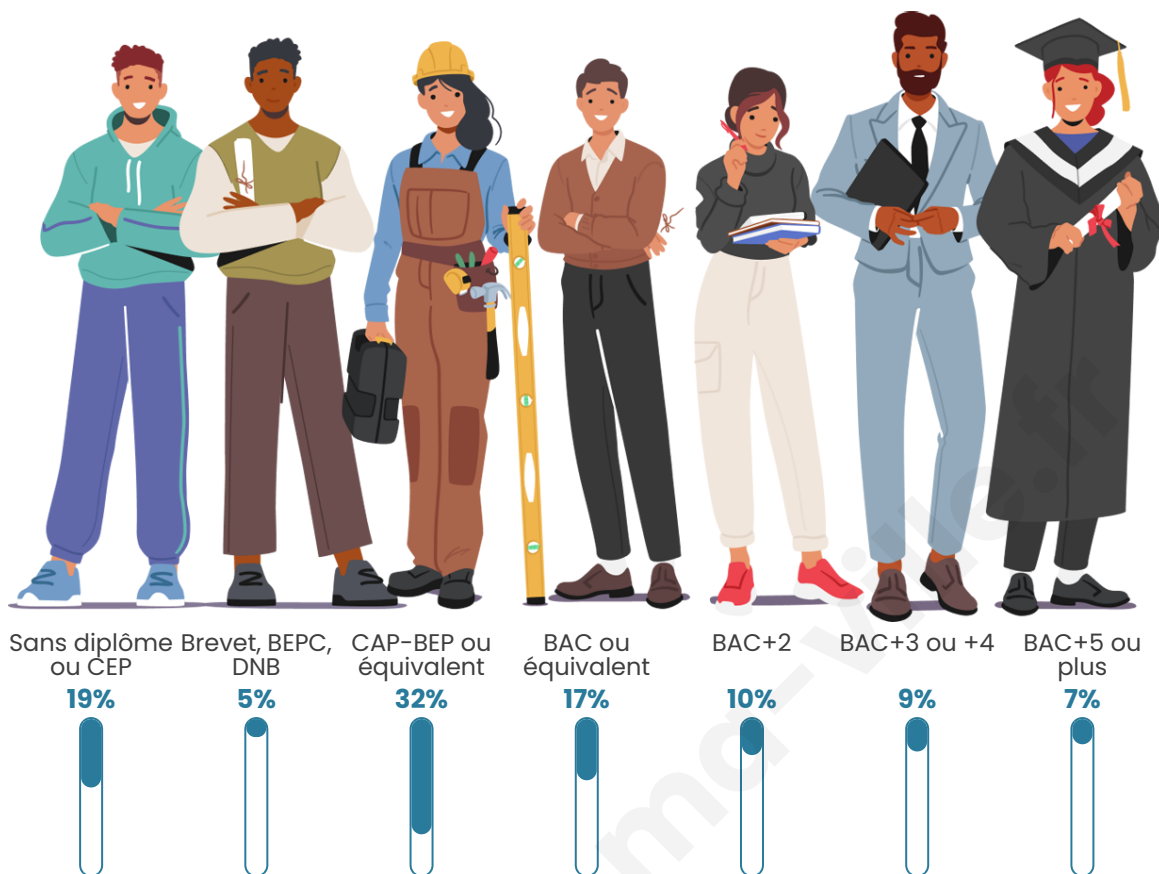

Tranche d'âge

Activité professionnelle

Niveau de diplôme

Composition des ménages

Profils électoraux

Premier tour

	Marine LE PEN	31.67 %
	Emmanuel MACRON	29.64 %
	Jean-Luc MÉLENCHON	17.98 %
	Éric ZEMMOUR	4.29 %
	Valérie PÉCRESSÉ	3.69 %
	Nicolas DUPONT-AIGNAN	2.86 %
	Yannick JADOT	2.74 %
	Fabien ROUSSEL	2.50 %
	Jean LASSALLE	2.02 %
	Anne HIDALGO	1.55 %
	Philippe POUTOU	0.60 %
	Nathalie ARTHAUD	0.48 %