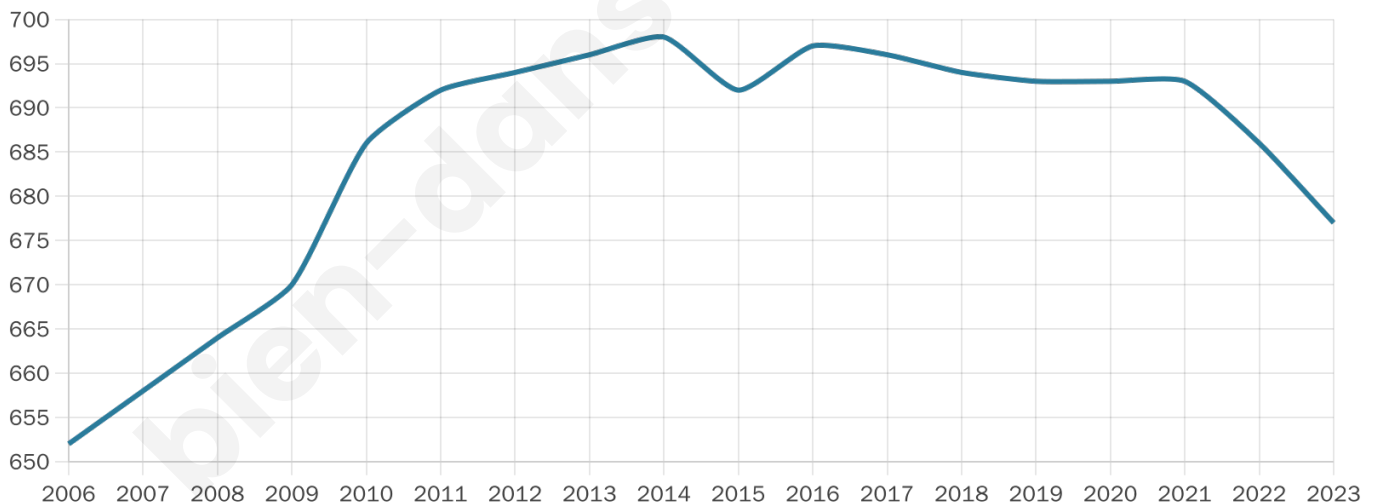

# Statistiques sur la population

Nombre d'habitants

**677**

Age moyen

**40 ans**

Pop active

**55.5%**

Taux chômage

**5.9%**

Pop densité

**97 h/km<sup>2</sup>**

Revenu moyen

**23 100 €/an**

## Evolution du nombre d'habitants

Sources : Institut national de la statistique et des études économiques (insee) selon Les dernières parutions officielles de 2024 portant sur les années 2020, 2021 et 2022.