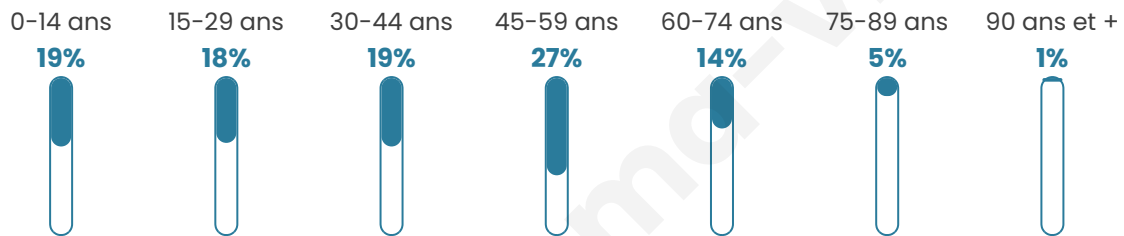

# Statistiques sur la population

Nombre d'habitants

**677**

Age moyen

**40 ans**

Pop active

**55.5%**

Taux chômage

**5.9%**

Pop densité

**97 h/km<sup>2</sup>**

Revenu moyen

**23 100 €/an**

## Evolution du nombre d'habitants

Sources : Institut national de la statistique et des études économiques (insee) selon Les dernières parutions officielles de 2024 portant sur les années 2020, 2021 et 2022.

## Tranche d'âge