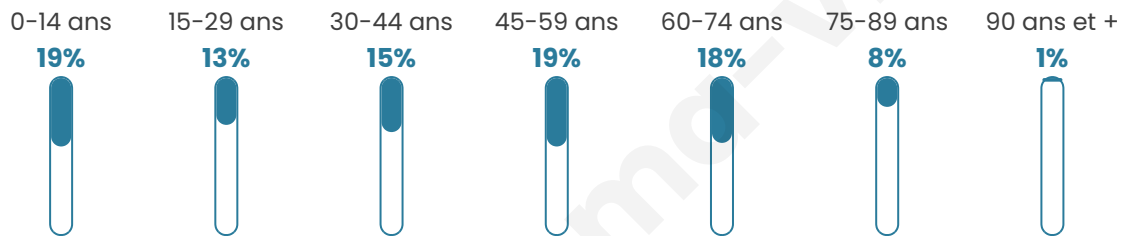

# Statistiques sur la population

Nombre d'habitants

**8 035**

Age moyen

**42 ans**

Pop active

**38.8%**

Taux chômage

**9.5%**

Pop densité

**804 h/km<sup>2</sup>**

Revenu moyen

**23 660 €/an**

## Evolution du nombre d'habitants

Sources : Institut national de la statistique et des études économiques (insee) selon Les dernières parutions officielles de 2024 portant sur les années 2020, 2021 et 2022.

## Tranche d'âge