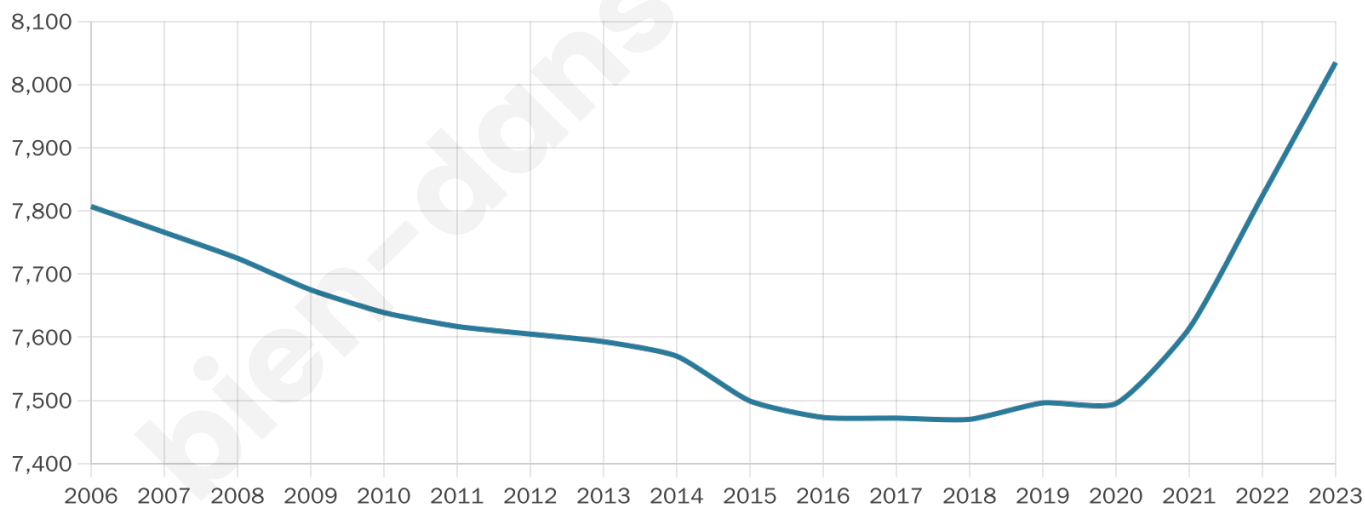

# Statistiques sur la population

Nombre d'habitants

**8 035**

Age moyen

**42 ans**

Pop active

**38.8%**

Taux chômage

**9.5%**

Pop densité

**804 h/km<sup>2</sup>**

Revenu moyen

**23 660 €/an**

## Evolution du nombre d'habitants

Sources : Institut national de la statistique et des études économiques (insee) selon Les dernières parutions officielles de 2024 portant sur les années 2020, 2021 et 2022.