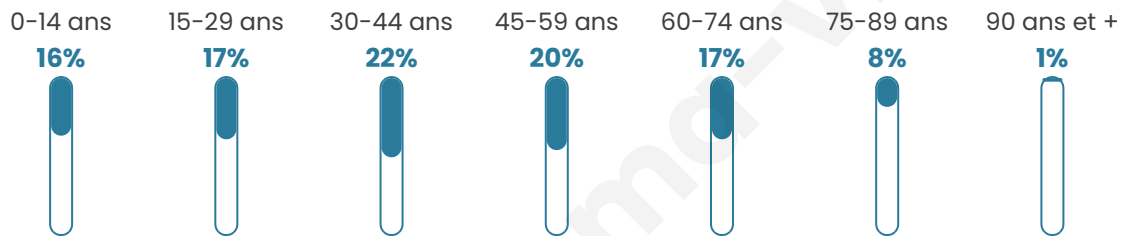

Statistiques sur la population

Nombre d'habitants

339

Age moyen

42 ans

Pop active

49.9%

Taux chômage

9.6%

Pop densité

57 h/km²

Revenu moyen

26 240 €/an

Evolution du nombre d'habitants

Sources : Institut national de la statistique et des études économiques (insee) selon Les dernières parutions officielles de 2024 portant sur les années 2020, 2021 et 2022.

Tranche d'âge

Activité professionnelle

Niveau de diplôme

Composition des ménages

Profils électoraux

Premier tour

	Marine LE PEN	40.78 %
	Emmanuel MACRON	20.11 %
	Jean-Luc MÉLENCHON	13.97 %
	Fabien ROUSSEL	5.59 %
	Jean LASSALLE	5.03 %
	Éric ZEMMOUR	4.47 %
	Yannick JADOT	3.91 %
	Valérie PÉCRESSE	2.79 %
	Nicolas DUPONT-AIGNAN	2.79 %
	Anne HIDALGO	0.56 %
	Nathalie ARTHAUD	0.00 %
	Philippe POUTOU	0.00 %

245 inscrits

Participation : 75.1%
Votes blancs : 1.09%
Votes nuls : 1.63%

Second tour

	Emmanuel MACRON	38,51 %
	Marine LE PEN	61,49 %

245 inscrits

Participation : 73.47%
Votes blancs : 7.78%
Votes nuls : 2.78%