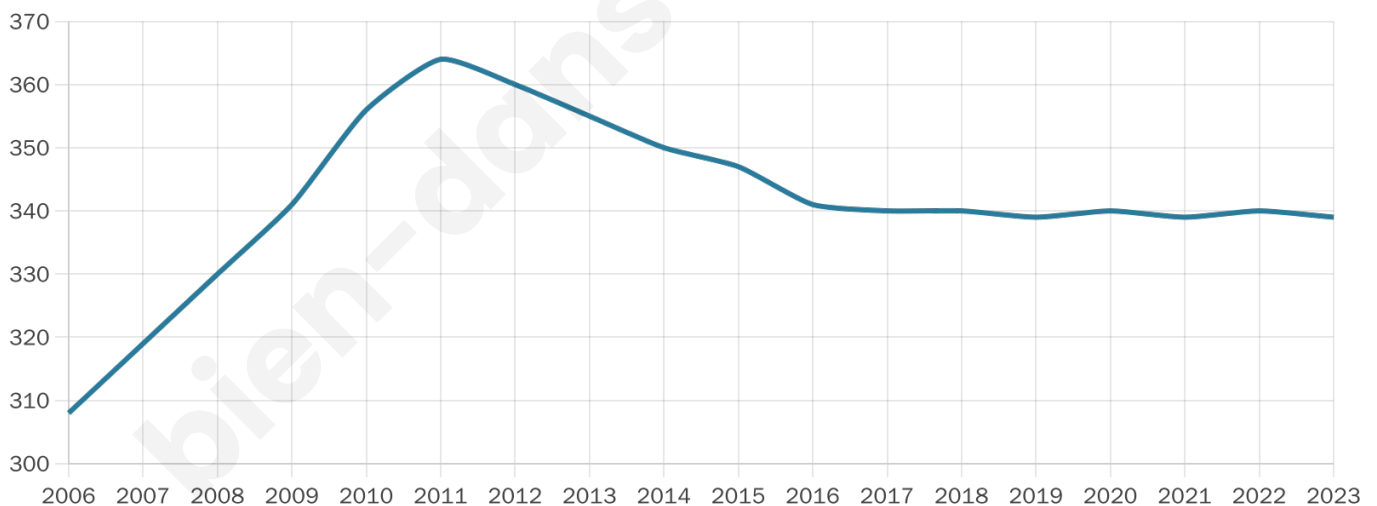

Statistiques sur la population

Nombre d'habitants

339

Age moyen

42 ans

Pop active

49.9%

Taux chômage

9.6%

Pop densité

57 h/km²

Revenu moyen

26 240 €/an

Evolution du nombre d'habitants

Sources : Institut national de la statistique et des études économiques (insee) selon Les dernières parutions officielles de 2024 portant sur les années 2020, 2021 et 2022.

Tranche d'âge

Activité professionnelle

Niveau de diplôme

Composition des ménages

Profils électoraux

Premier tour

	Marine LE PEN	40.78 %
	Emmanuel MACRON	20.11 %
	Jean-Luc MÉLENCHON	13.97 %
	Fabien ROUSSEL	5.59 %
	Jean LASSALLE	5.03 %
	Éric ZEMMOUR	4.47 %
	Yannick JADOT	3.91 %
	Valérie PÉCRESSE	2.79 %
	Nicolas DUPONT-AIGNAN	2.79 %
	Anne HIDALGO	0.56 %
	Nathalie ARTHAUD	0.00 %
	Philippe POUTOU	0.00 %