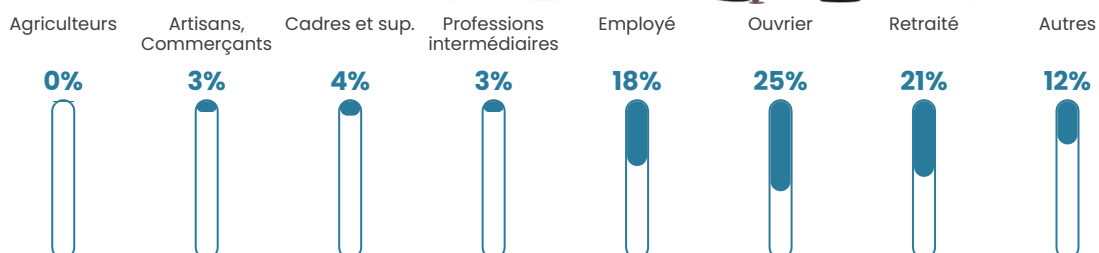

9.6%

Pop densité

57 h/km²

Revenu moyen

26 240 €/an

Evolution du nombre d'habitants

Sources : Institut national de la statistique et des études économiques (insee) selon Les dernières parutions officielles de 2024 portant sur les années 2020, 2021 et 2022.

Tranche d'âge

Activité professionnelle

Niveau de diplôme

Composition des ménages

Profils électoraux

Premier tour

	Marine LE PEN	40.78 %
	Emmanuel MACRON	20.11 %
	Jean-Luc MÉLENCHON	13.97 %
	Fabien ROUSSEL	5.59 %
	Jean LASSALLE	5.03 %
	Éric ZEMMOUR	4.47 %
	Yannick JADOT	3.91 %
	Valérie PÉCRESSE	2.79 %
	Nicolas DUPONT-AIGNAN	2.79 %
	Anne HIDALGO	0.56 %
	Nathalie ARTHAUD	0.00 %
	Philippe POUTOU	0.00 %