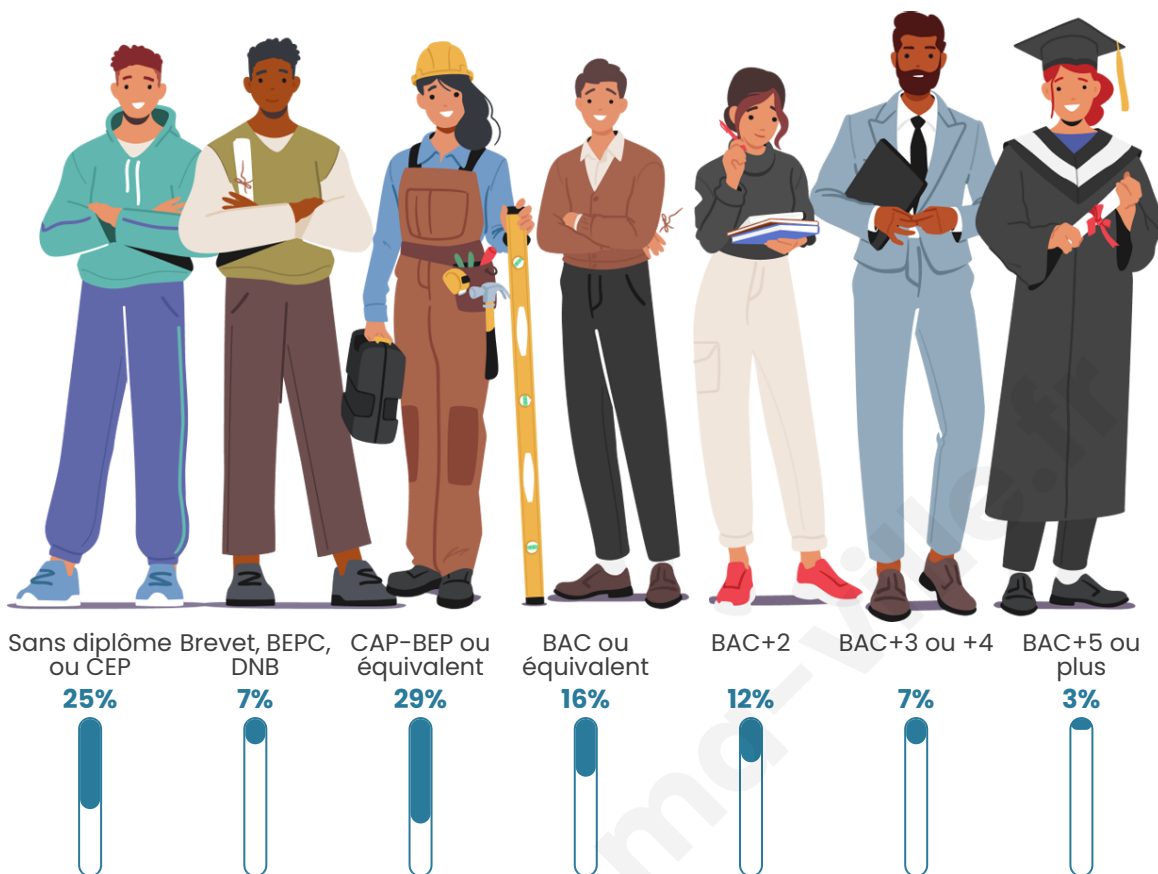

Statistiques sur la population

Nombre d'habitants

339

Age moyen

42 ans

Pop active

49.9%

Taux chômage

9.6%

Pop densité

57 h/km²

Revenu moyen

26 240 €/an

Evolution du nombre d'habitants

Sources : Institut national de la statistique et des études économiques (insee) selon Les dernières parutions officielles de 2024 portant sur les années 2020, 2021 et 2022.

Tranche d'âge

Activité professionnelle

Niveau de diplôme

Composition des ménages

Profils électoraux

Premier tour

	Marine LE PEN	40.78 %
	Emmanuel MACRON	20.11 %
	Jean-Luc MÉLENCHON	13.97 %
	Fabien ROUSSEL	5.59 %
	Jean LASSALLE	5.03 %
	Éric ZEMMOUR	4.47 %
	Yannick JADOT	3.91 %
	Valérie PÉCRESSE	2.79 %
	Nicolas DUPONT-AIGNAN	2.79 %
	Anne HIDALGO	0.56 %
	Nathalie ARTHAUD	0.00 %
	Philippe POUTOU	0.00 %