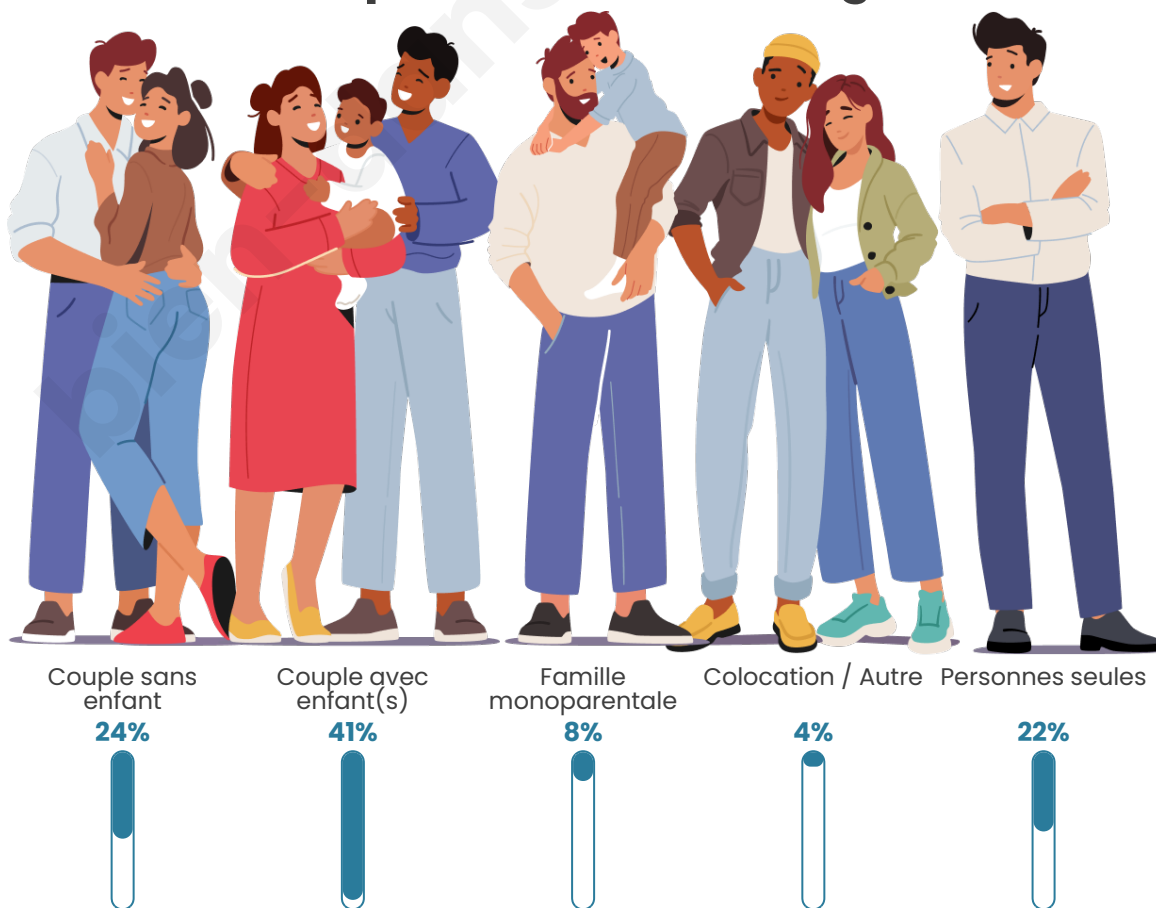

Tranche d'âge

Activité professionnelle

Niveau de diplôme

Composition des ménages

Profils électoraux

Premier tour

	Marine LE PEN	40.78 %
	Emmanuel MACRON	20.11 %
	Jean-Luc MÉLENCHON	13.97 %
	Fabien ROUSSEL	5.59 %
	Jean LASSALLE	5.03 %
	Éric ZEMMOUR	4.47 %
	Yannick JADOT	3.91 %
	Valérie PÉCRESSE	2.79 %
	Nicolas DUPONT-AIGNAN	2.79 %
	Anne HIDALGO	0.56 %
	Nathalie ARTHAUD	0.00 %
	Philippe POUTOU	0.00 %