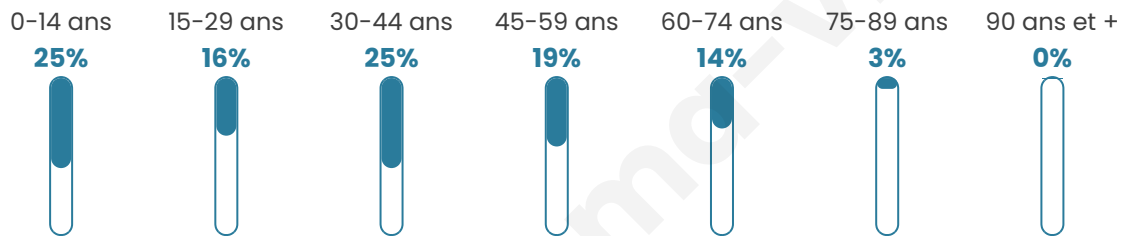

Version web

Ville de Glatigny

Présenté par

BIEN dans
ma **VILLE** 

Sommaire

Situation géographique	3
Statistiques sur la population	4
Evolution du nombre d'habitants	4
Tranche d'âge	5
0-14 ans	5
15-29 ans	5
30-44 ans	5
45-59 ans	5
60-74 ans	5
75-89 ans	5
90 ans et +	5
Activité professionnelle	5
Agriculteurs	5
Artisans, Commerçants	5
Cadres et sup.	5
Professions intermédiaires	5
Employé	5
Ouvrier	5
Retraité	5
Autres	5
Niveau de diplôme	6
Sans diplôme ou CEP	6
Brevet, BEPC, DNB	6
CAP-BEP ou équivalent	6
BAC ou équivalent	6
BAC+2	6
BAC+3 ou +4	6
BAC+5 ou plus	6
Composition des ménages	6
Couple sans enfant	6
Couple avec enfant(s)	6
Famille monoparentale	6
Colocation / Autre	6
Personnes seules	6
Profils électoraux	7
Premier tour	7
Sécurité	8
Evolution du nombre d'infractions	8
Pour comparer	9
Services à la population	10
Commerce	10
Éducation	10
Villes autour de Glatigny	11

36 ans

Pop active

53.7%

Taux chômage

6.3%

Pop densité

72 h/km²

Revenu moyen

24 410 €/an

Evolution du nombre d'habitants

Sources : Institut national de la statistique et des études économiques (insee) selon Les dernières parutions officielles de 2024 portant sur les années 2020, 2021 et 2022.

Tranche d'âge

Activité professionnelle

Niveau de diplôme

Composition des ménages

Profils électoraux

Premier tour

	Marine LE PEN	44.09 %
	Emmanuel MACRON	25.20 %
	Jean-Luc MÉLENCHON	15.75 %
	Valérie PÉCRESSÉ	4.72 %
	Jean LASSALLE	2.36 %
	Éric ZEMMOUR	2.36 %
	Yannick JADOT	1.57 %
	Nicolas DUPONT-AIGNAN	1.57 %
	Nathalie ARTHAUD	0.79 %
	Fabien ROUSSEL	0.79 %
	Anne HIDALGO	0.79 %
	Philippe POUTOU	0.00 %