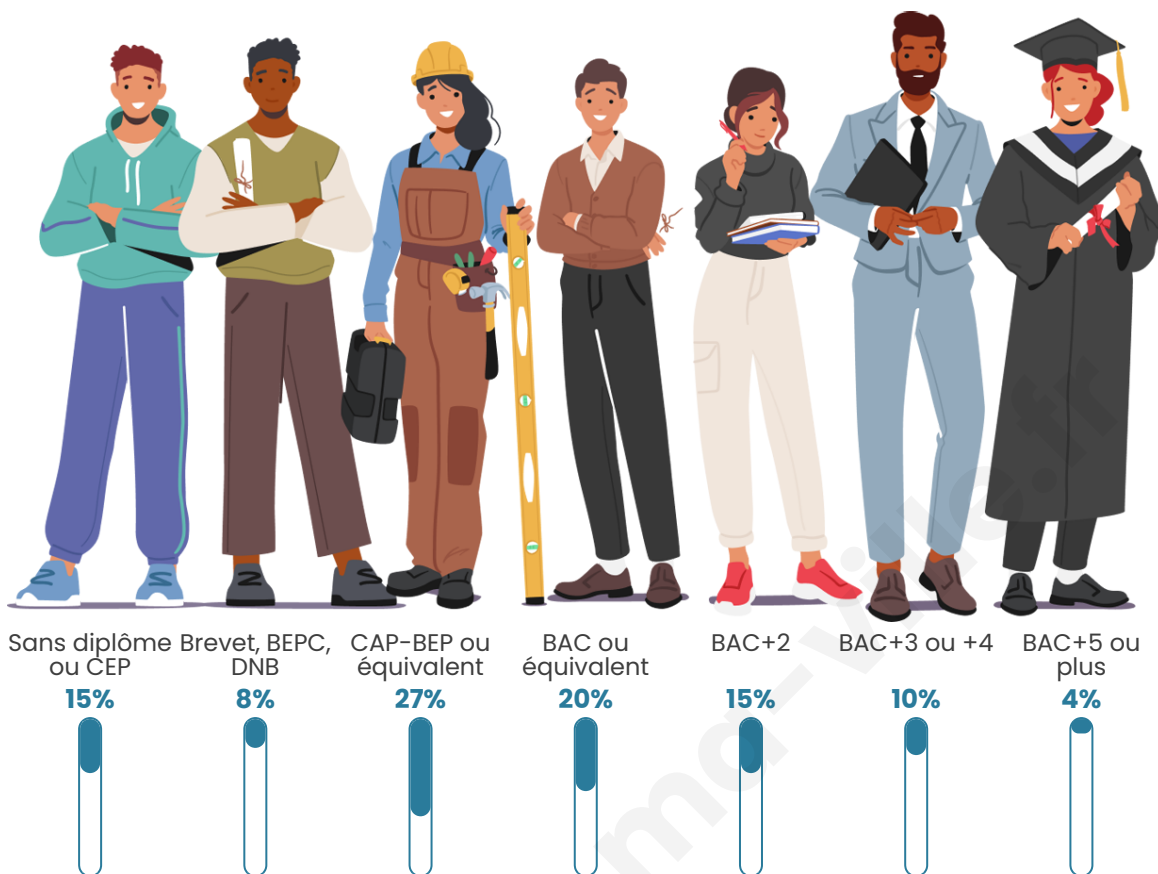

36 ans

Pop active

53.7%

Taux chômage

6.3%

Pop densité

72 h/km²

Revenu moyen

Tranche d'âge

Activité professionnelle

Niveau de diplôme

Composition des ménages

Profils électoraux

Premier tour

	Marine LE PEN	44.09 %
	Emmanuel MACRON	25.20 %
	Jean-Luc MÉLENCHON	15.75 %
	Valérie PÉCRESSÉ	4.72 %
	Jean LASSALLE	2.36 %
	Éric ZEMMOUR	2.36 %
	Yannick JADOT	1.57 %
	Nicolas DUPONT-AIGNAN	1.57 %
	Nathalie ARTHAUD	0.79 %
	Fabien ROUSSEL	0.79 %
	Anne HIDALGO	0.79 %
	Philippe POUTOU	0.00 %