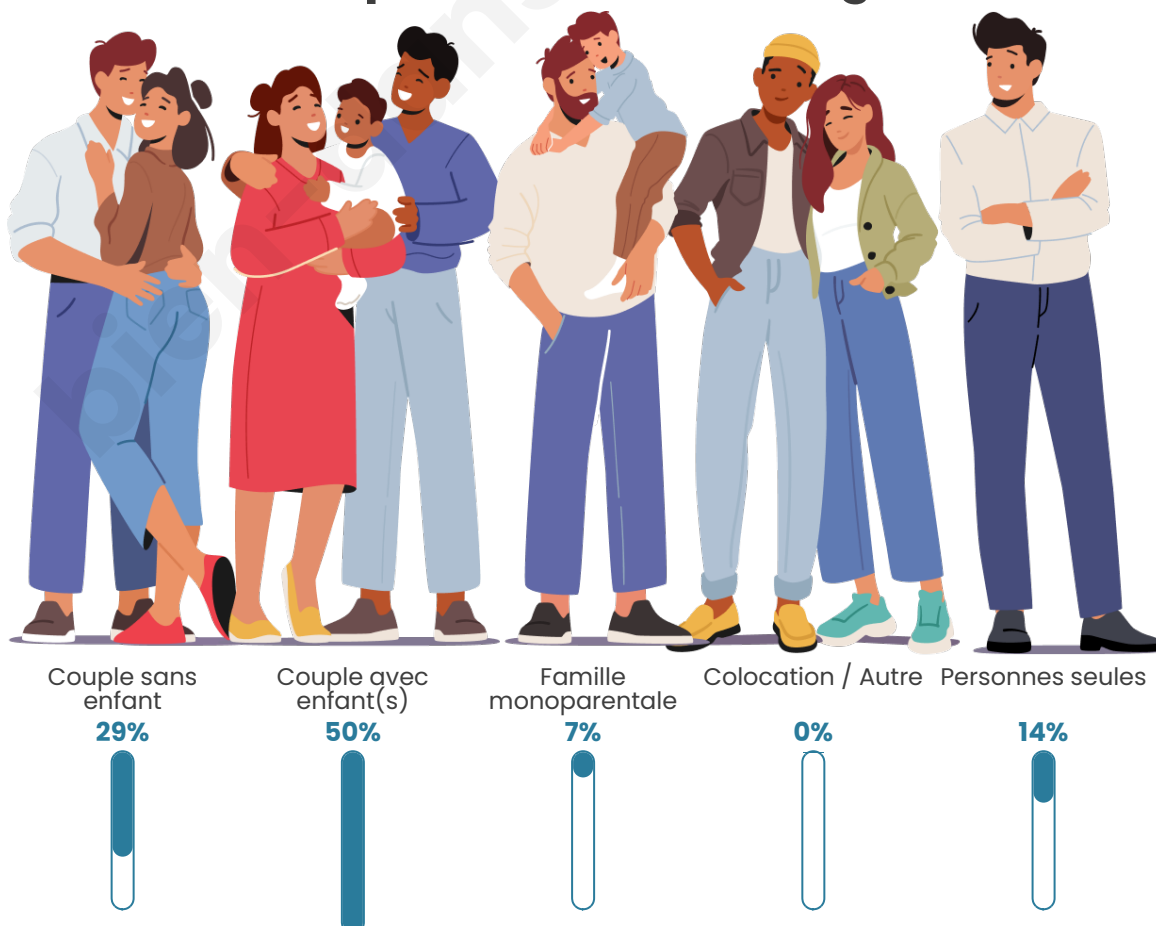

Tranche d'âge

Activité professionnelle

Niveau de diplôme

Composition des ménages

Profils électoraux

Premier tour

	Marine LE PEN	44.09 %
	Emmanuel MACRON	25.20 %
	Jean-Luc MÉLENCHON	15.75 %
	Valérie PÉCRESSÉ	4.72 %
	Jean LASSALLE	2.36 %
	Éric ZEMMOUR	2.36 %
	Yannick JADOT	1.57 %
	Nicolas DUPONT-AIGNAN	1.57 %
	Nathalie ARTHAUD	0.79 %
	Fabien ROUSSEL	0.79 %
	Anne HIDALGO	0.79 %
	Philippe POUTOU	0.00 %