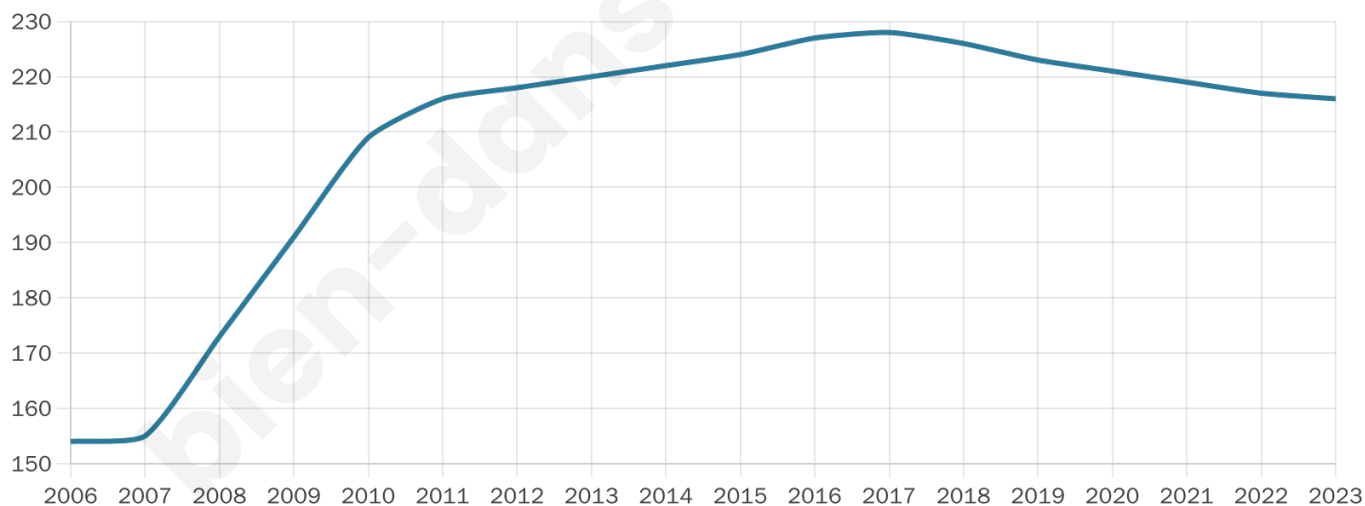

36 ans

Pop active

53.7%

Taux chômage

6.3%

Pop densité

72 h/km²

Revenu moyen

24 410 €/an

Evolution du nombre d'habitants

Sources : Institut national de la statistique et des études économiques (insee) selon Les dernières parutions officielles de 2024 portant sur les années 2020, 2021 et 2022.