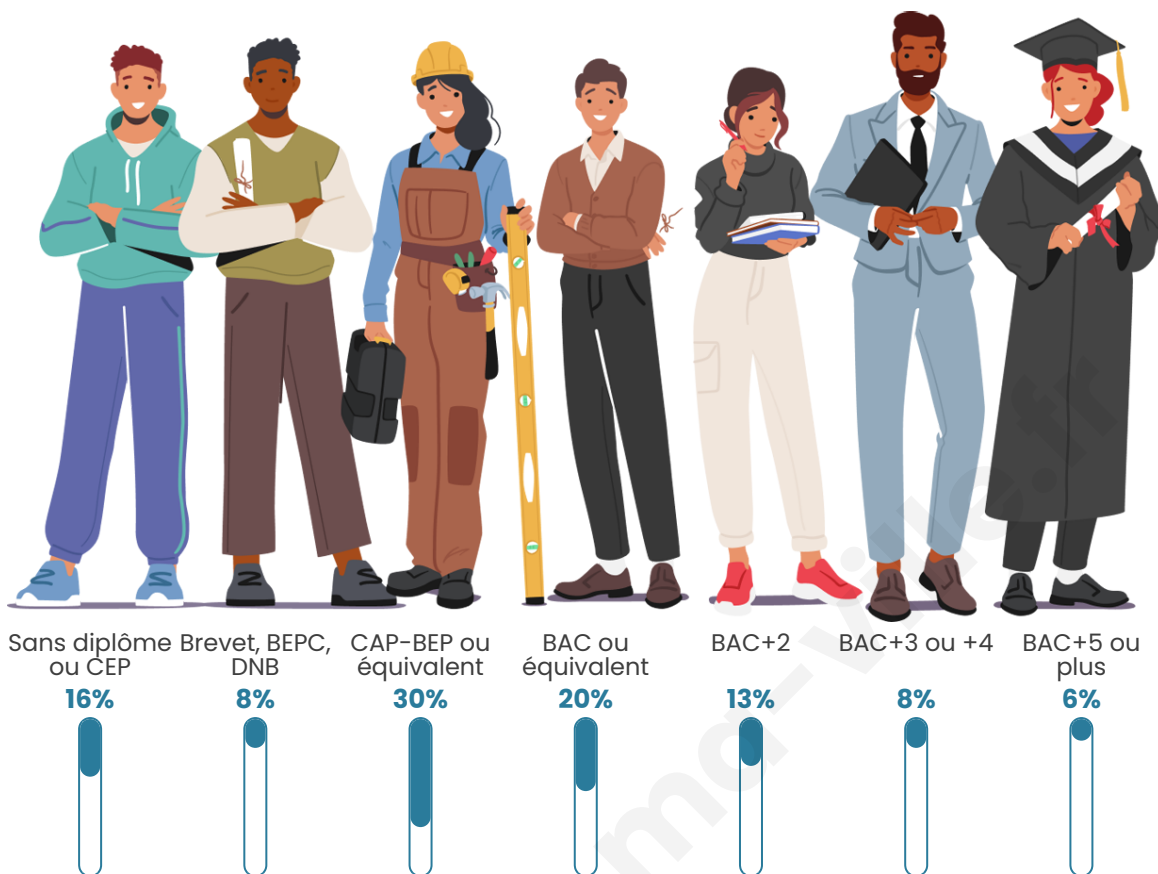

516

Age moyen

43 ans

Pop active

48.6%

Taux chômage

6.3%

Pop densité

Tranche d'âge

Activité professionnelle

Niveau de diplôme

Composition des ménages

Profils électoraux

Premier tour

	Marine LE PEN	24.78 %
	Jean-Luc MÉLENCHON	21.24 %
	Emmanuel MACRON	19.47 %
	Jean LASSALLE	7.67 %
	Éric ZEMMOUR	7.37 %
	Fabien ROUSSEL	4.42 %
	Yannick JADOT	4.42 %
	Anne HIDALGO	4.13 %
	Valérie PÉCRESSE	3.83 %
	Nicolas DUPONT-AIGNAN	1.18 %
	Nathalie ARTHAUD	0.88 %
	Philippe POUTOU	0.59 %