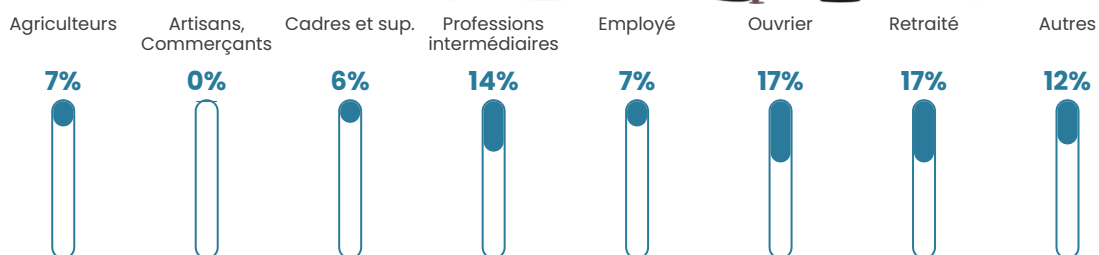

23 h/km²

Revenu moyen

21 070 €/an

Evolution du nombre d'habitants

Sources : Institut national de la statistique et des études économiques (insee) selon Les dernières parutions officielles de 2024 portant sur les années 2020, 2021 et 2022.

Tranche d'âge

Activité professionnelle

Niveau de diplôme

Composition des ménages

Profils électoraux

Premier tour

	Marine LE PEN	24.78 %
	Jean-Luc MÉLENCHON	21.24 %
	Emmanuel MACRON	19.47 %
	Jean LASSALLE	7.67 %
	Éric ZEMMOUR	7.37 %
	Fabien ROUSSEL	4.42 %
	Yannick JADOT	4.42 %
	Anne HIDALGO	4.13 %
	Valérie PÉCRESSE	3.83 %
	Nicolas DUPONT-AIGNAN	1.18 %
	Nathalie ARTHAUD	0.88 %
	Philippe POUTOU	0.59 %