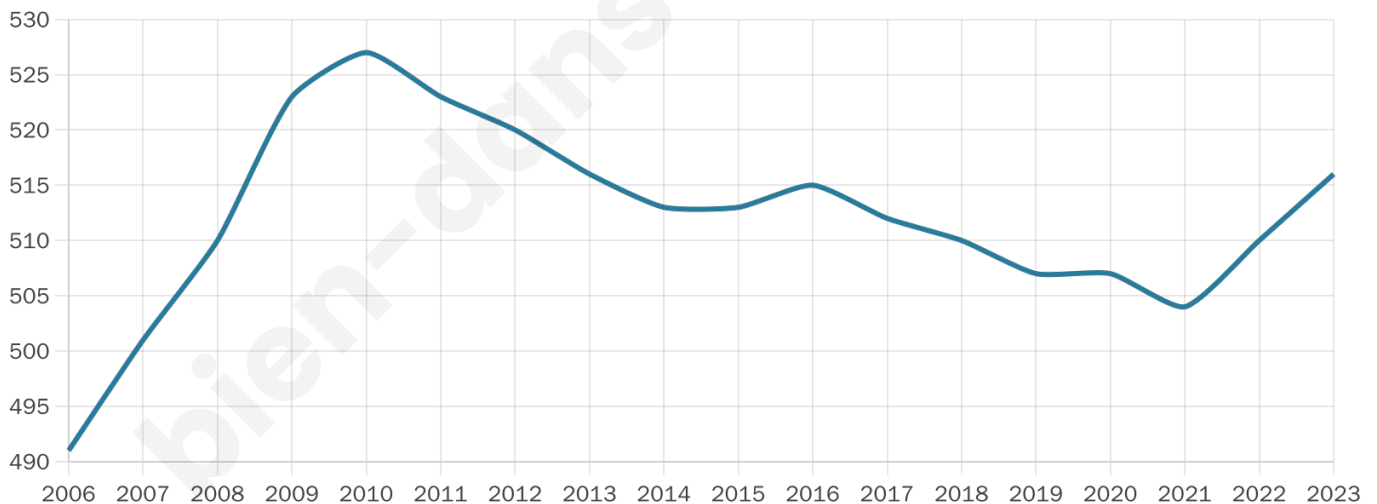

516

Age moyen

43 ans

Pop active

48.6%

Taux chômage

6.3%

Pop densité

23 h/km²

Revenu moyen

21 070 €/an

Evolution du nombre d'habitants

Sources : Institut national de la statistique et des études économiques (insee) selon Les dernières parutions officielles de 2024 portant sur les années 2020, 2021 et 2022.