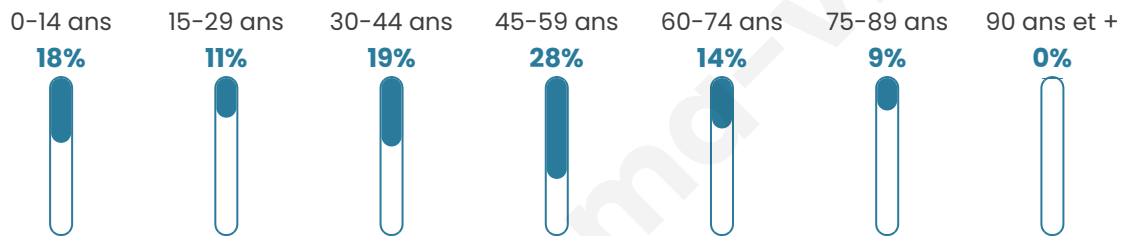

516

Age moyen

43 ans

Pop active

48.6%

Taux chômage

6.3%

Pop densité

23 h/km²

Revenu moyen

21 070 €/an

Evolution du nombre d'habitants

Sources : Institut national de la statistique et des études économiques (insee) selon Les dernières parutions officielles de 2024 portant sur les années 2020, 2021 et 2022.

Tranche d'âge

Activité professionnelle

Niveau de diplôme

Composition des ménages

Profils électoraux

Premier tour

	Marine LE PEN	24.78 %
	Jean-Luc MÉLENCHON	21.24 %
	Emmanuel MACRON	19.47 %
	Jean LASSALLE	7.67 %
	Éric ZEMMOUR	7.37 %
	Fabien ROUSSEL	4.42 %
	Yannick JADOT	4.42 %
	Anne HIDALGO	4.13 %
	Valérie PÉCRESSE	3.83 %
	Nicolas DUPONT-AIGNAN	1.18 %
	Nathalie ARTHAUD	0.88 %
	Philippe POUTOU	0.59 %

426 inscrits

Participation : 82.39%

Votes blancs : 1.14%

Votes nuls : 2.28%

Second tour

	Emmanuel MACRON	51,9 %
	Marine LE PEN	48,1 %

425 inscrits

Participation : 81.18%