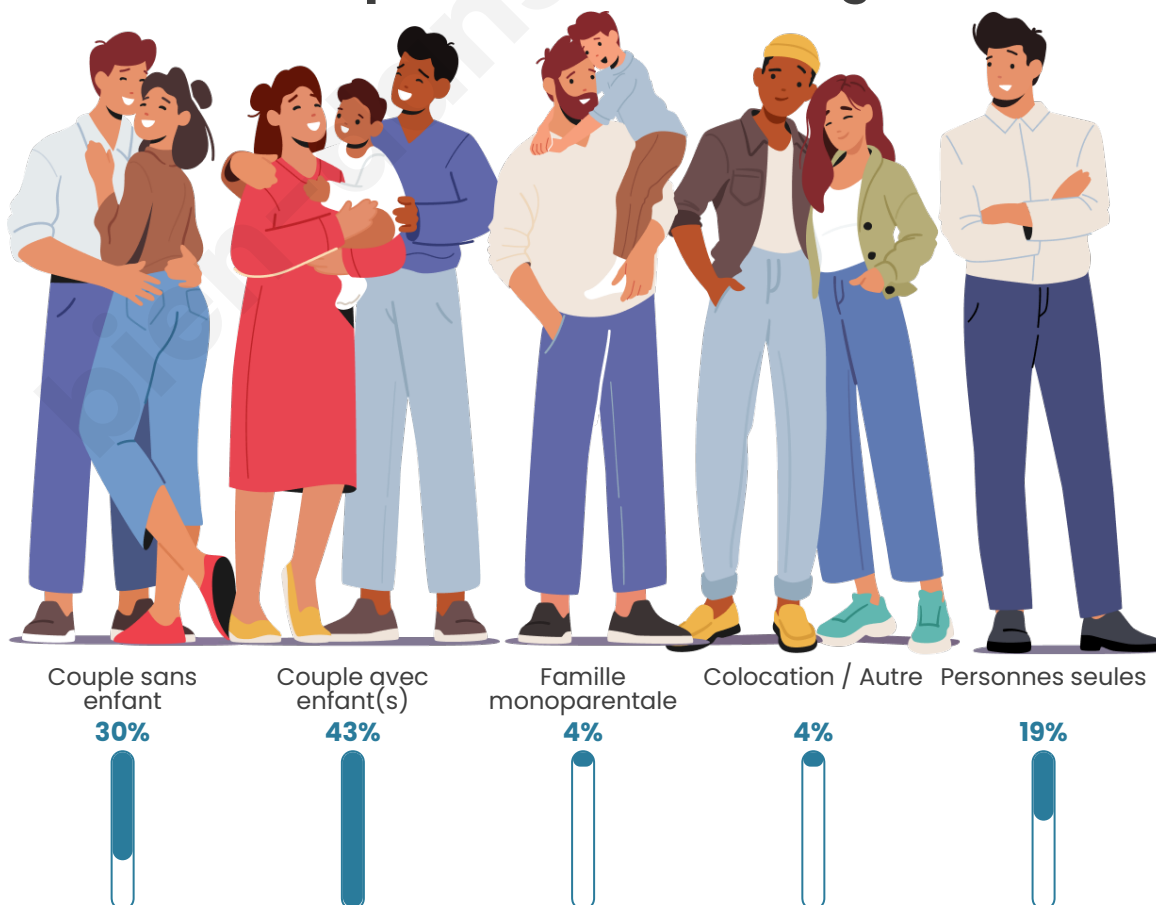

Tranche d'âge

Activité professionnelle

Niveau de diplôme

Composition des ménages

Profils électoraux

Premier tour

	Marine LE PEN	24.78 %
	Jean-Luc MÉLENCHON	21.24 %
	Emmanuel MACRON	19.47 %
	Jean LASSALLE	7.67 %
	Éric ZEMMOUR	7.37 %
	Fabien ROUSSEL	4.42 %
	Yannick JADOT	4.42 %
	Anne HIDALGO	4.13 %
	Valérie PÉCRESSE	3.83 %
	Nicolas DUPONT-AIGNAN	1.18 %
	Nathalie ARTHAUD	0.88 %
	Philippe POUTOU	0.59 %