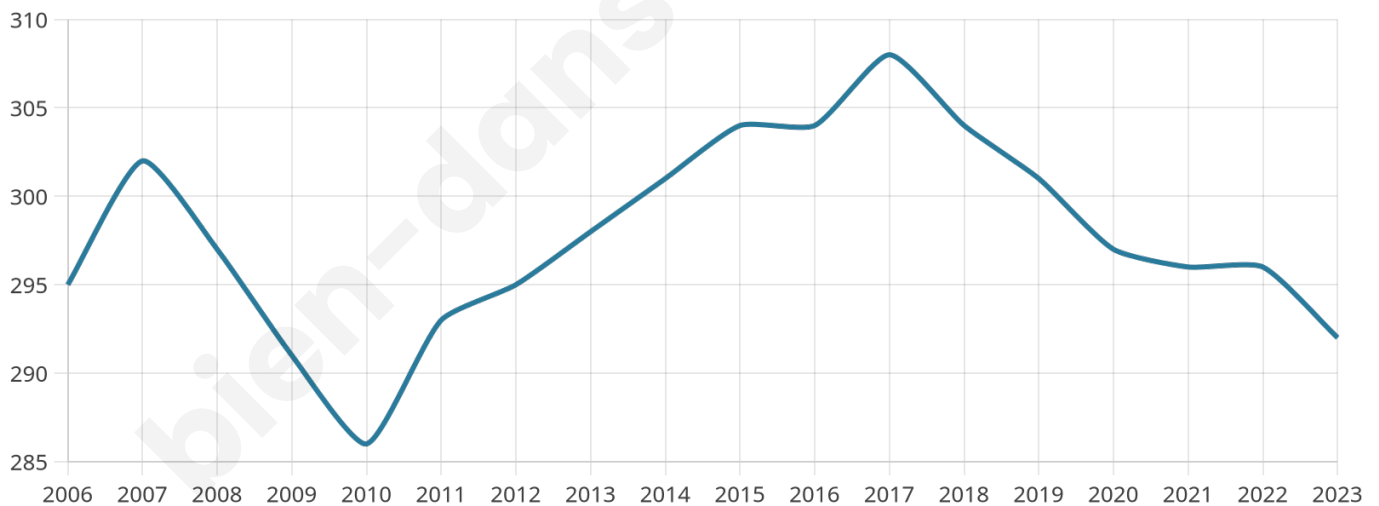

49 ans

Pop active

45.2%

Taux chômage

6.5%

Pop densité

146 h/km²

Revenu moyen

23 690 €/an

Evolution du nombre d'habitants

Sources : Institut national de la statistique et des études économiques (insee) selon Les dernières parutions officielles de 2024 portant sur les années 2020, 2021 et 2022.