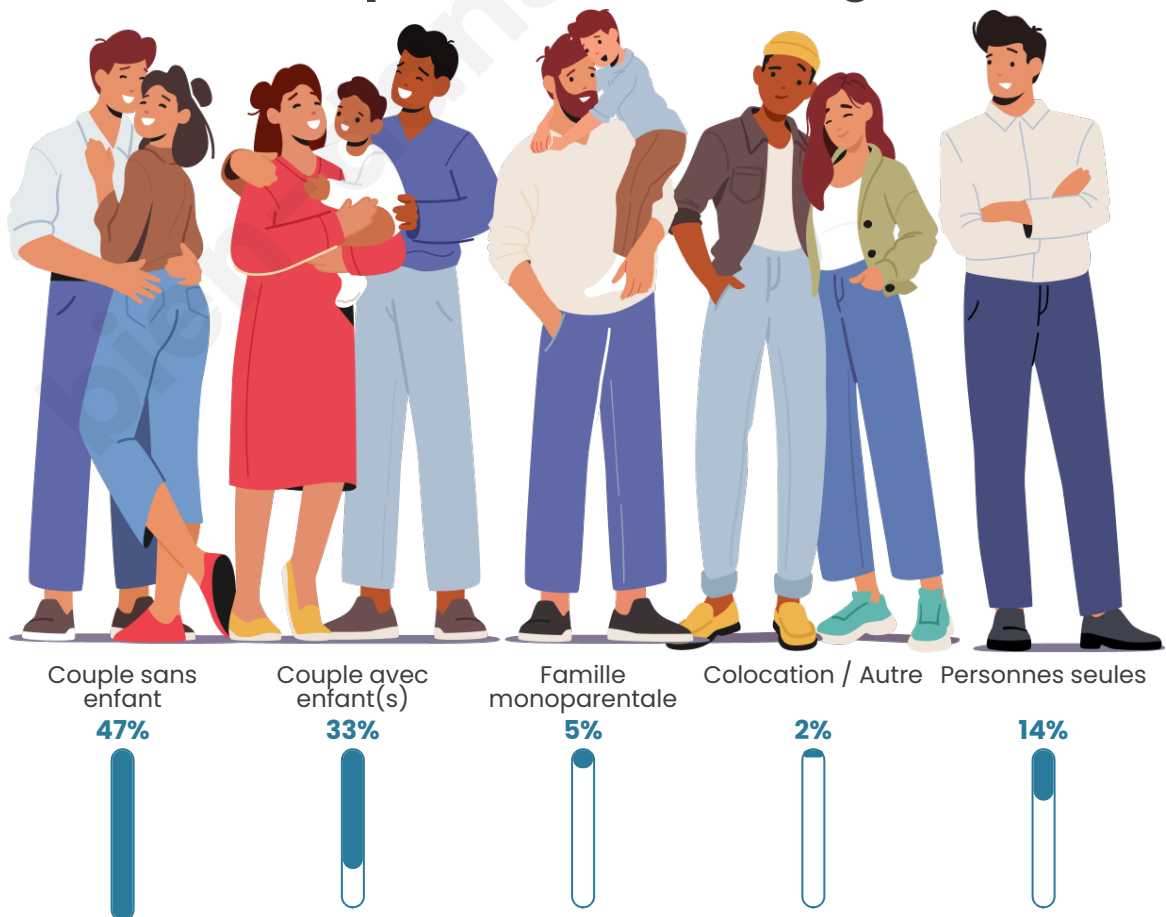

Tranche d'âge

Activité professionnelle

Niveau de diplôme

Composition des ménages

Profils électoraux

Premier tour

	Emmanuel MACRON	32.32 %
	Jean-Luc MÉLENCHON	16.16 %
	Marine LE PEN	15.66 %
	Jean LASSALLE	11.62 %
	Valérie PÉCRESSÉ	6.06 %
	Éric ZEMMOUR	5.56 %
	Yannick JADOT	5.05 %
	Fabien ROUSSEL	2.53 %
	Anne HIDALGO	2.02 %
	Nicolas DUPONT-AIGNAN	1.52 %
	Philippe POUTOU	1.01 %
	Nathalie ARTHAUD	0.51 %