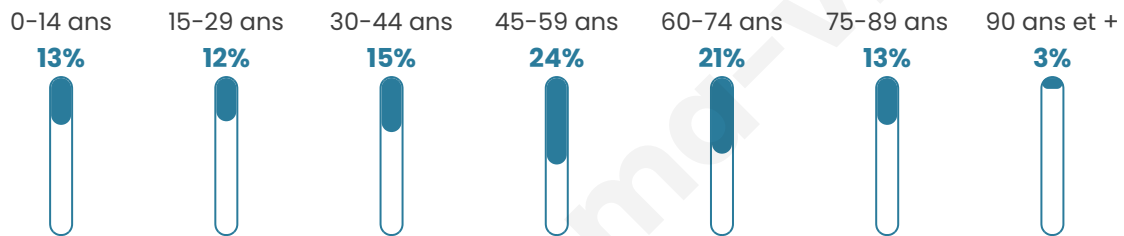

49 ans

Pop active

45.2%

Taux chômage

6.5%

Pop densité

146 h/km²

Revenu moyen

Tranche d'âge

Activité professionnelle

Niveau de diplôme

Composition des ménages

Profils électoraux

Premier tour

	Emmanuel MACRON	32.32 %
	Jean-Luc MÉLENCHON	16.16 %
	Marine LE PEN	15.66 %
	Jean LASSALLE	11.62 %
	Valérie PÉCRESSÉ	6.06 %
	Éric ZEMMOUR	5.56 %
	Yannick JADOT	5.05 %
	Fabien ROUSSEL	2.53 %
	Anne HIDALGO	2.02 %
	Nicolas DUPONT-AIGNAN	1.52 %
	Philippe POUTOU	1.01 %
	Nathalie ARTHAUD	0.51 %