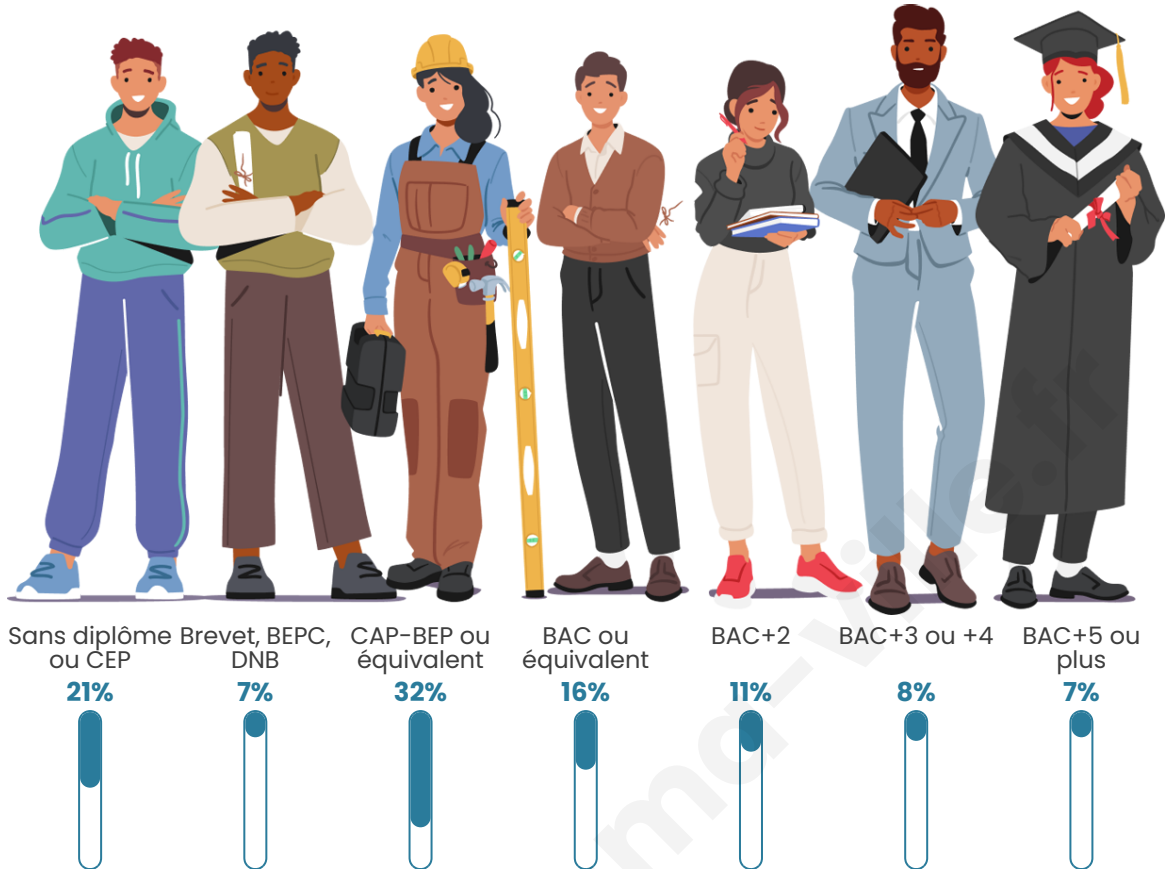

Tranche d'âge

Activité professionnelle

Niveau de diplôme

Composition des ménages

Profils électoraux

Premier tour

	Emmanuel MACRON	32.32 %
	Jean-Luc MÉLENCHON	16.16 %
	Marine LE PEN	15.66 %
	Jean LASSALLE	11.62 %
	Valérie PÉCRESSÉ	6.06 %
	Éric ZEMMOUR	5.56 %
	Yannick JADOT	5.05 %
	Fabien ROUSSEL	2.53 %
	Anne HIDALGO	2.02 %
	Nicolas DUPONT-AIGNAN	1.52 %
	Philippe POUTOU	1.01 %
	Nathalie ARTHAUD	0.51 %