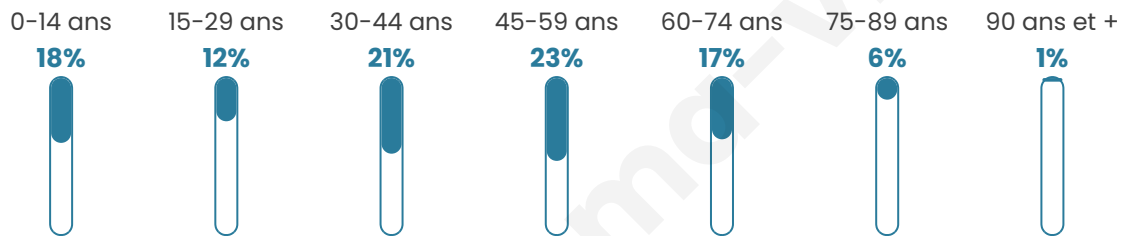

# Statistiques sur la population

Nombre d'habitants

**606**

Age moyen

**41 ans**

Pop active

**49.7%**

Taux chômage

**3.5%**

Pop densité

**51 h/km<sup>2</sup>**

Revenu moyen

**23 440 €/an**

## Evolution du nombre d'habitants

Sources : Institut national de la statistique et des études économiques (insee) selon Les dernières parutions officielles de 2024 portant sur les années 2020, 2021 et 2022.

## Tranche d'âge