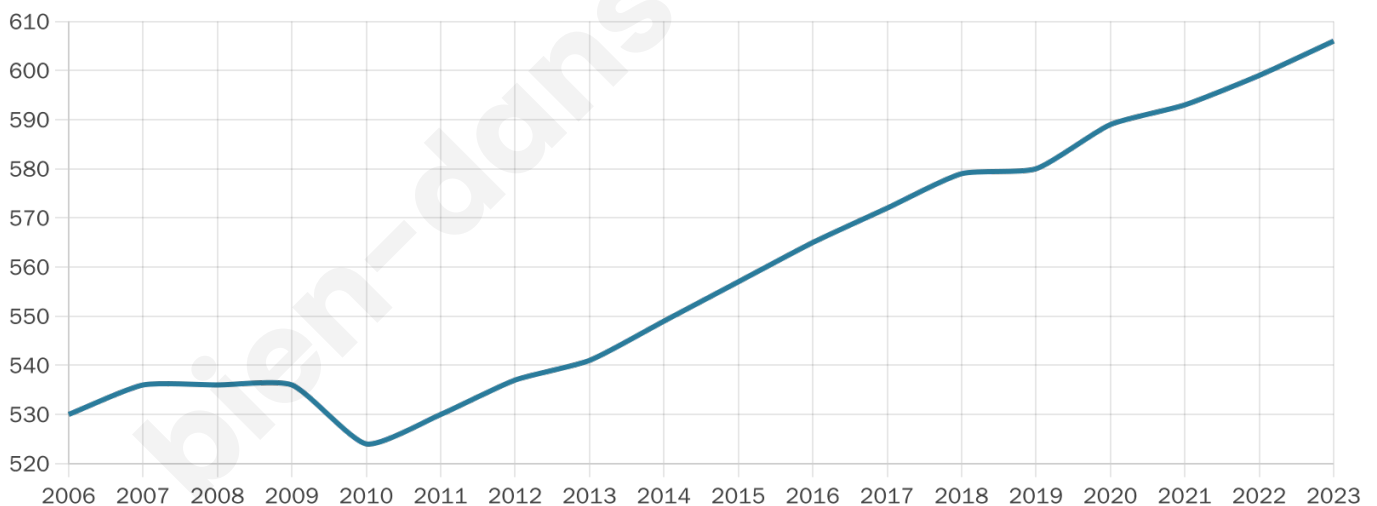

# Statistiques sur la population

Nombre d'habitants

**606**

Age moyen

**41 ans**

Pop active

**49.7%**

Taux chômage

**3.5%**

Pop densité

**51 h/km<sup>2</sup>**

Revenu moyen

**23 440 €/an**

## Evolution du nombre d'habitants

Sources : Institut national de la statistique et des études économiques (insee) selon Les dernières parutions officielles de 2024 portant sur les années 2020, 2021 et 2022.