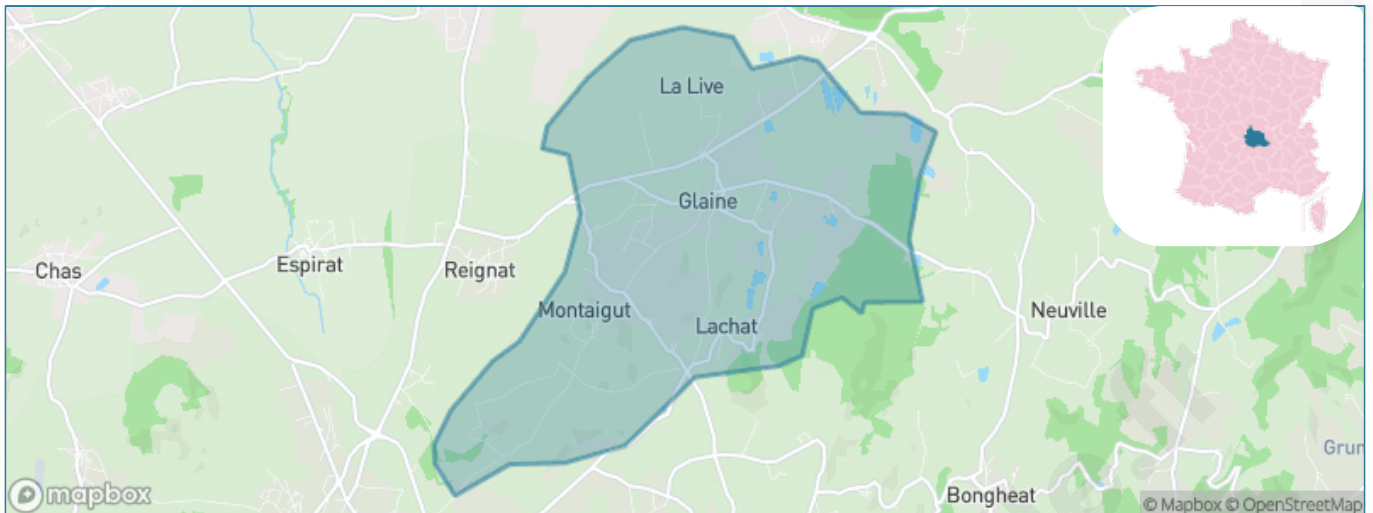

# Ville de Glaine-Montaigut

Présenté par

# Sommaire

Situation géographique .....	3
Statistiques sur la population .....	4
Evolution du nombre d'habitants .....	4
Tranche d'âge .....	5
0-14 ans .....	5
15-29 ans .....	5
30-44 ans .....	5
45-59 ans .....	5
60-74 ans .....	5
75-89 ans .....	5
90 ans et + .....	5
Activité professionnelle .....	5
Agriculteurs .....	5
Artisans, Commerçants .....	5
Cadres et sup. ....	5
Professions intermédiaires .....	5
Employé .....	5
Ouvrier .....	5
Retraité .....	5
Autres .....	5
Niveau de diplôme .....	6
Sans diplôme ou CEP .....	6
Brevet, BEPC, DNB .....	6
CAP-BEP ou équivalent .....	6
BAC ou équivalent .....	6
BAC+2 .....	6
BAC+3 ou +4 .....	6
BAC+5 ou plus .....	6
Composition des ménages .....	6
Couple sans enfant .....	6
Couple avec enfant(s) .....	6
Famille monoparentale .....	6
Colocation / Autre .....	6
Personnes seules .....	6
Profils électoraux .....	7
Premier tour .....	7
Sécurité .....	8
Evolution du nombre d'infractions .....	8
Pour comparer .....	9
Services à la population .....	10
Commerce .....	10
Éducation .....	10
Villes autour de Glaine-Montaigut .....	11

# Situation géographique