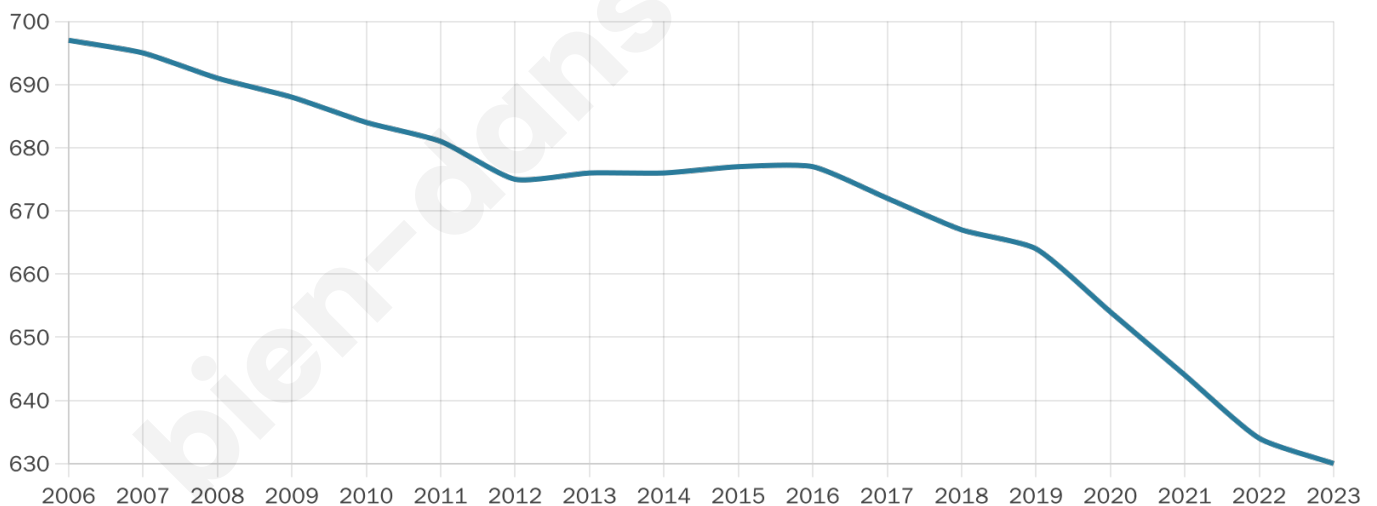

# Statistiques sur la population

Nombre d'habitants

**630**

Age moyen

**46 ans**

Pop active

**45.1%**

Taux chômage

**8.2%**

Pop densité

**63 h/km<sup>2</sup>**

Revenu moyen

**21 480 €/an**

## Evolution du nombre d'habitants

Sources : Institut national de la statistique et des études économiques (insee) selon Les dernières parutions officielles de 2024 portant sur les années 2020, 2021 et 2022.