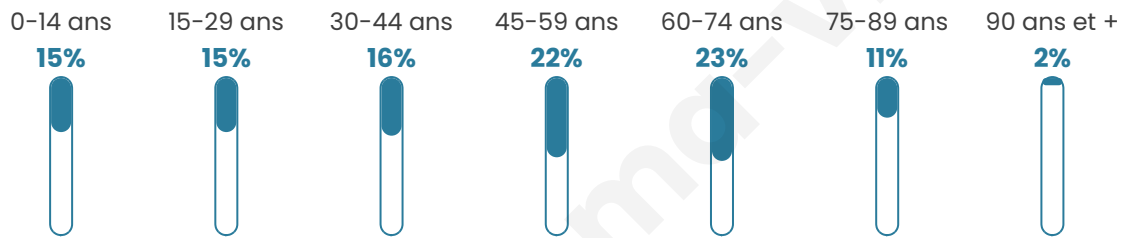

# Statistiques sur la population

Nombre d'habitants

**630**

Age moyen

**46 ans**

Pop active

**45.1%**

Taux chômage

**8.2%**

Pop densité

**63 h/km<sup>2</sup>**

Revenu moyen

**21 480 €/an**

## Evolution du nombre d'habitants

Sources : Institut national de la statistique et des études économiques (insee) selon Les dernières parutions officielles de 2024 portant sur les années 2020, 2021 et 2022.

## Tranche d'âge