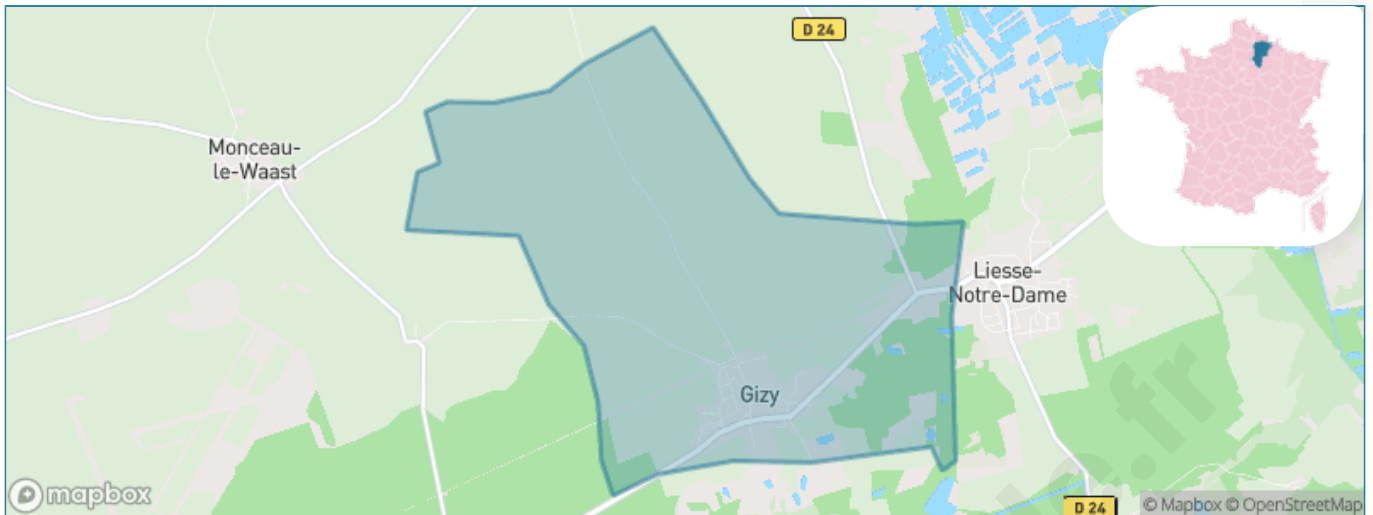

# Ville de Gizy

Présenté par

**BIEN** dans  
ma **VILLE** 

# Situation géographique

## i Informations clés

- **Région** : Hauts-de-France
- **Département** : Aisne
- **Code postal** : 02350
- **Superficie** : 10 km<sup>2</sup>