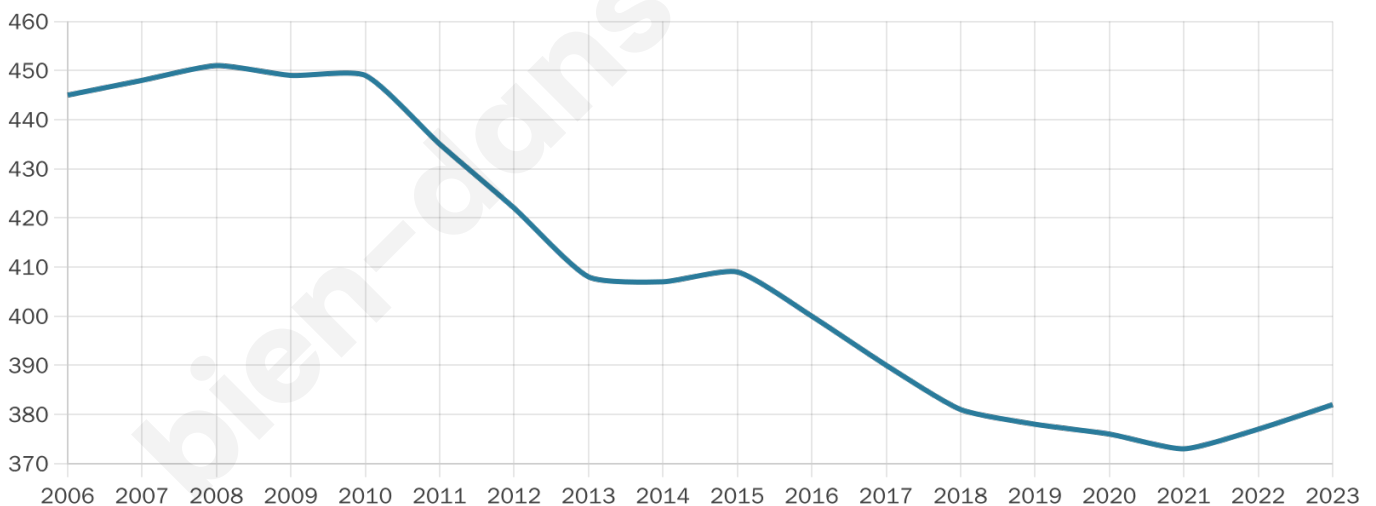

382

Age moyen

52 ans

Pop active

39.5%

Taux chômage

10.6%

Pop densité

18 h/km²

Revenu moyen

20 150 €/an

Evolution du nombre d'habitants

Sources : Institut national de la statistique et des études économiques (insee) selon Les dernières parutions officielles de 2024 portant sur les années 2020, 2021 et 2022.