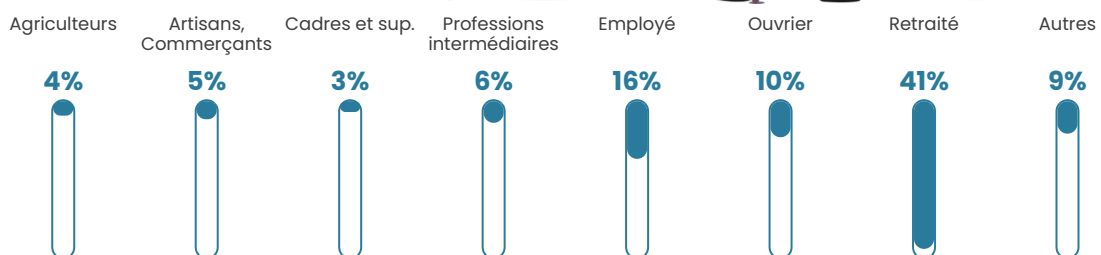

18 h/km²

Revenu moyen

20 150 €/an

Evolution du nombre d'habitants

Sources : Institut national de la statistique et des études économiques (insee) selon Les dernières parutions officielles de 2024 portant sur les années 2020, 2021 et 2022.

Tranche d'âge

Activité professionnelle

Niveau de diplôme

Composition des ménages

Profils électoraux

Premier tour

	Emmanuel MACRON	37.28 %
	Marine LE PEN	26.32 %
	Jean-Luc MÉLENCHON	15.79 %
	Éric ZEMMOUR	8.77 %
	Jean LASSALLE	3.51 %
	Valérie PÉCRESSE	3.51 %
	Anne HIDALGO	2.63 %
	Yannick JADOT	0.88 %
	Nicolas DUPONT- AIGNAN	0.88 %
	Fabien ROUSSEL	0.44 %
	Nathalie ARTHAUD	0.00 %
	Philippe POUTOU	0.00 %