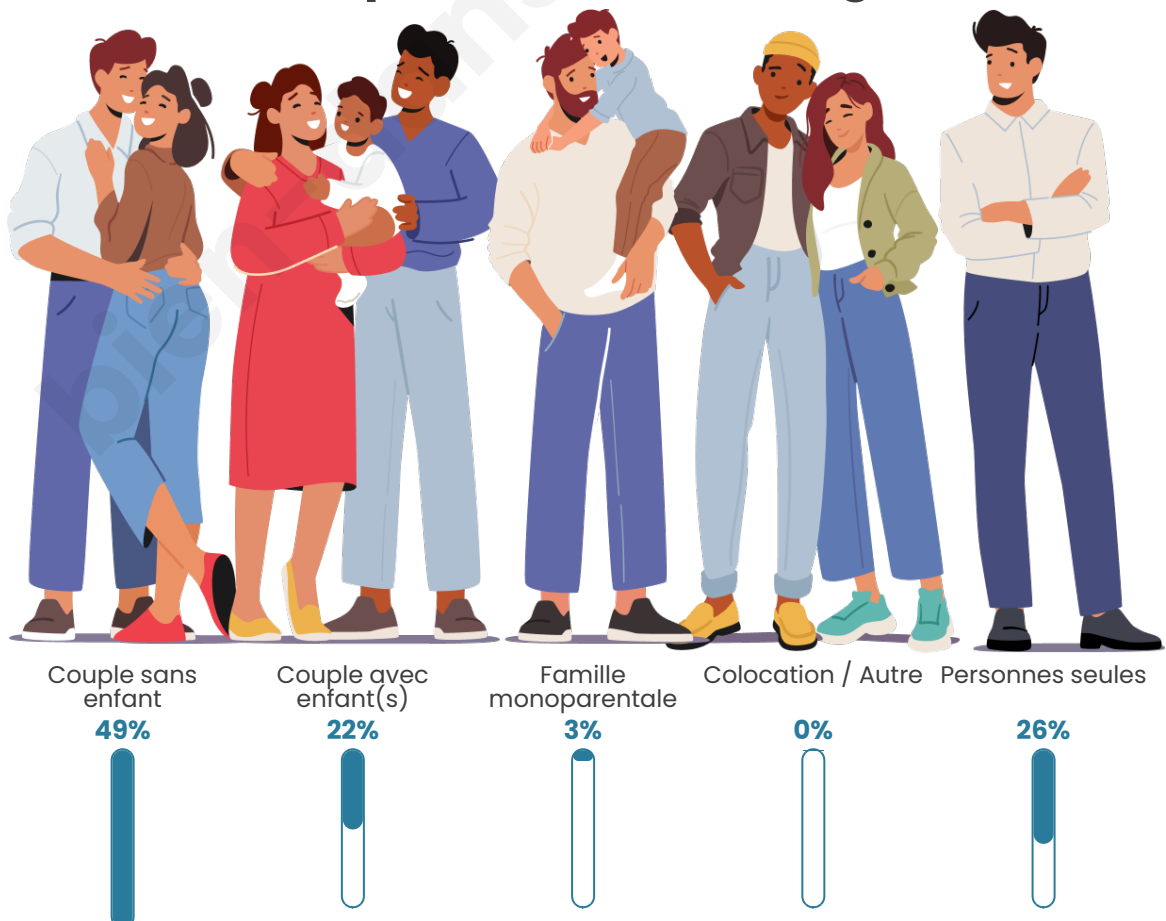

Tranche d'âge

Activité professionnelle

Niveau de diplôme

Composition des ménages

Profils électoraux

Premier tour

	Emmanuel MACRON	37.28 %
	Marine LE PEN	26.32 %
	Jean-Luc MÉLENCHON	15.79 %
	Éric ZEMMOUR	8.77 %
	Jean LASSALLE	3.51 %
	Valérie PÉCRESSE	3.51 %
	Anne HIDALGO	2.63 %
	Yannick JADOT	0.88 %
	Nicolas DUPONT- AIGNAN	0.88 %
	Fabien ROUSSEL	0.44 %
	Nathalie ARTHAUD	0.00 %
	Philippe POUTOU	0.00 %