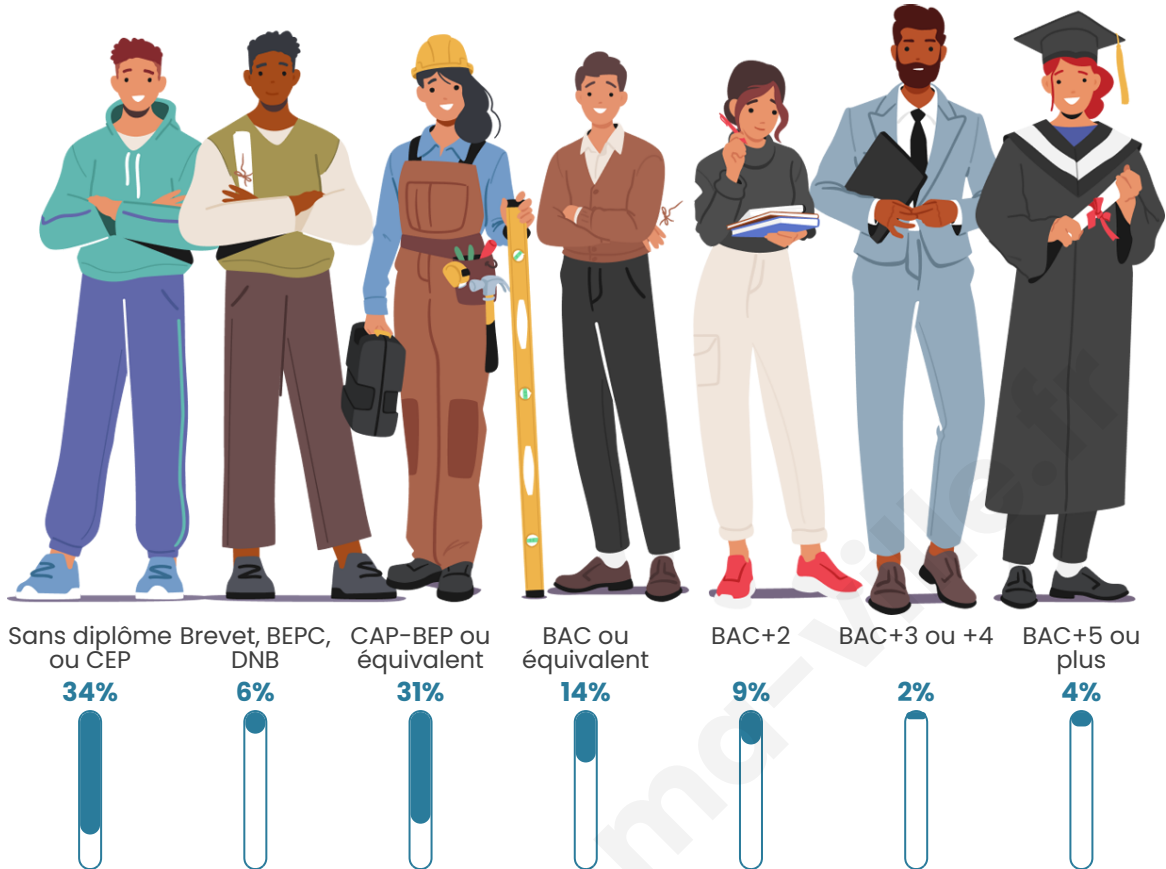

382

Age moyen

52 ans

Pop active

39.5%

Taux chômage

10.6%

Pop densité

Tranche d'âge

Activité professionnelle

Niveau de diplôme

Composition des ménages

Profils électoraux

Premier tour

	Emmanuel MACRON	37.28 %
	Marine LE PEN	26.32 %
	Jean-Luc MÉLENCHON	15.79 %
	Éric ZEMMOUR	8.77 %
	Jean LASSALLE	3.51 %
	Valérie PÉCRESSE	3.51 %
	Anne HIDALGO	2.63 %
	Yannick JADOT	0.88 %
	Nicolas DUPONT- AIGNAN	0.88 %
	Fabien ROUSSEL	0.44 %
	Nathalie ARTHAUD	0.00 %
	Philippe POUTOU	0.00 %