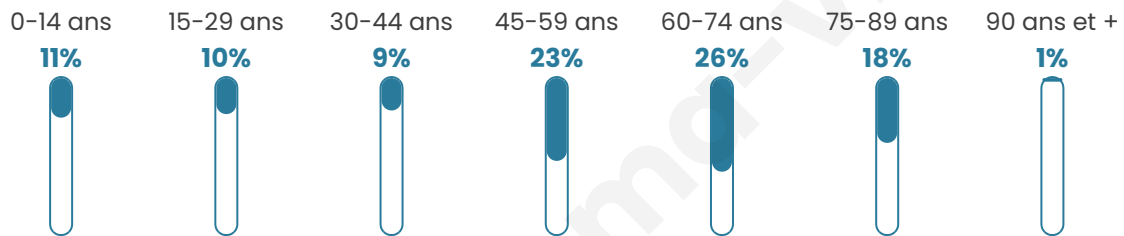

382

Age moyen

52 ans

Pop active

39.5%

Taux chômage

10.6%

Pop densité

18 h/km²

Revenu moyen

20 150 €/an

Evolution du nombre d'habitants

Sources : Institut national de la statistique et des études économiques (insee) selon Les dernières parutions officielles de 2024 portant sur les années 2020, 2021 et 2022.

Tranche d'âge

Activité professionnelle

Niveau de diplôme

Composition des ménages

Profils électoraux

Premier tour

	Emmanuel MACRON	37.28 %
	Marine LE PEN	26.32 %
	Jean-Luc MÉLENCHON	15.79 %
	Éric ZEMMOUR	8.77 %
	Jean LASSALLE	3.51 %
	Valérie PÉCRESSE	3.51 %
	Anne HIDALGO	2.63 %
	Yannick JADOT	0.88 %
	Nicolas DUPONT- AIGNAN	0.88 %
	Fabien ROUSSEL	0.44 %
	Nathalie ARTHAUD	0.00 %
	Philippe POUTOU	0.00 %