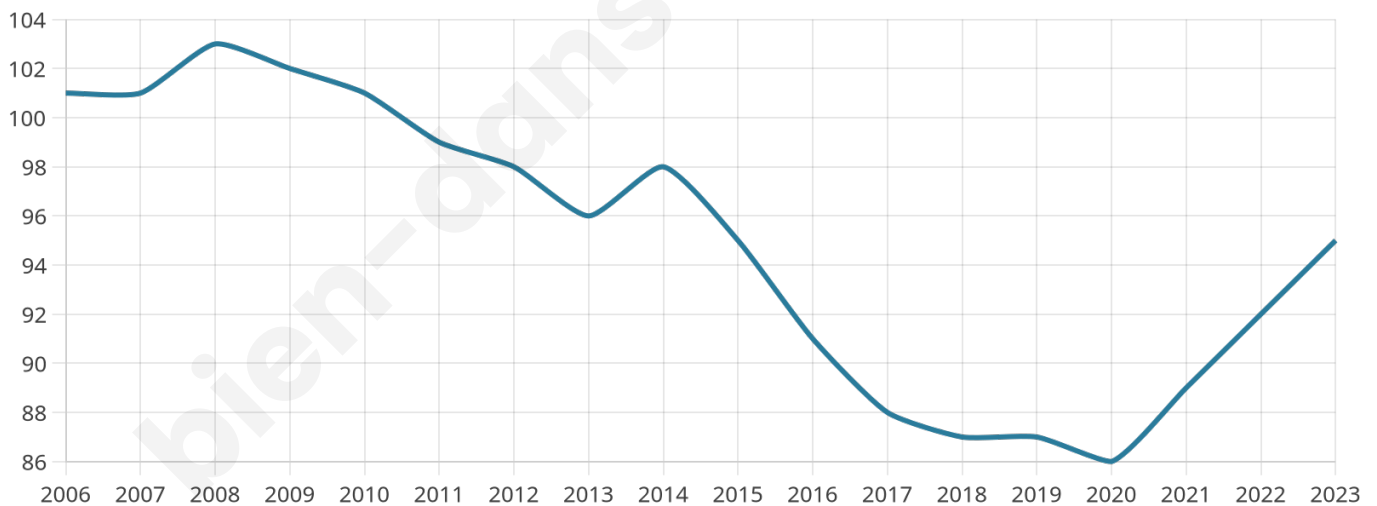

# Statistiques sur la population

Nombre d'habitants

**95**

Age moyen

**41 ans**

Pop active

**35.8%**

Taux chômage

**8.5%**

Pop densité

**48 h/km<sup>2</sup>**

Revenu moyen

**NC**

## Evolution du nombre d'habitants

Sources : Institut national de la statistique et des études économiques (insee) selon Les dernières parutions officielles de 2024 portant sur les années 2020, 2021 et 2022.