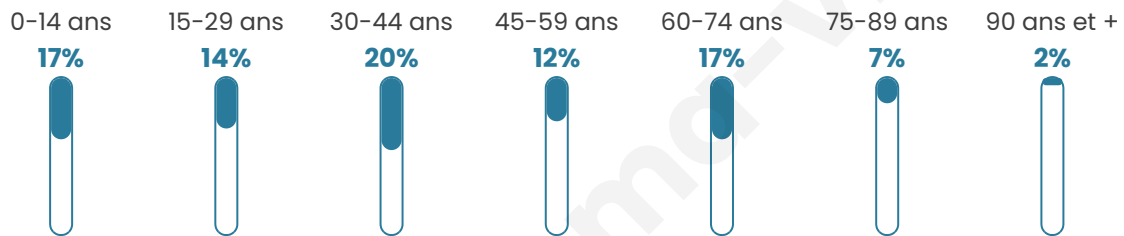

# Statistiques sur la population

Nombre d'habitants

**95**

Age moyen

**41 ans**

Pop active

**35.8%**

Taux chômage

**8.5%**

Pop densité

**48 h/km<sup>2</sup>**

Revenu moyen

**NC**

## Evolution du nombre d'habitants

Sources : Institut national de la statistique et des études économiques (insee) selon Les dernières parutions officielles de 2024 portant sur les années 2020, 2021 et 2022.

## Tranche d'âge