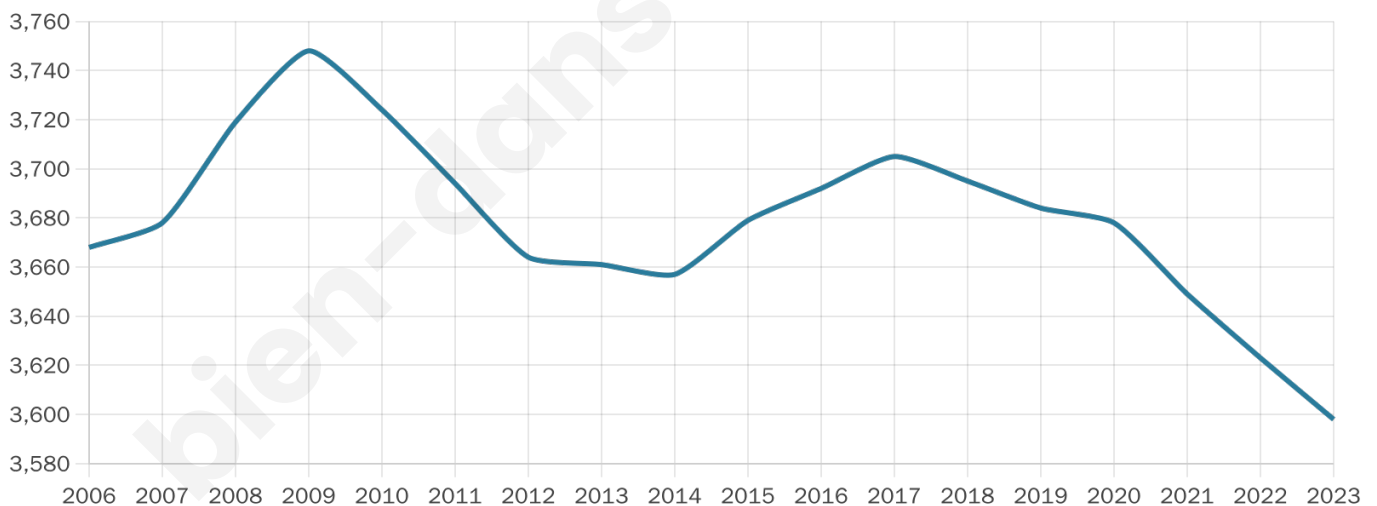

# Statistiques sur la population

Nombre d'habitants

**3 598**

Age moyen

**46 ans**

Pop active

**44.8%**

Taux chômage

**4.7%**

Pop densité

**138 h/km<sup>2</sup>**

Revenu moyen

**28 710 €/an**

## Evolution du nombre d'habitants

Sources : Institut national de la statistique et des études économiques (insee) selon Les dernières parutions officielles de 2024 portant sur les années 2020, 2021 et 2022.