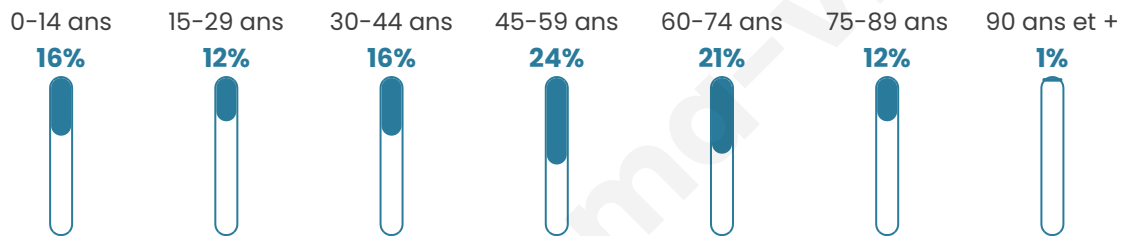

# Statistiques sur la population

Nombre d'habitants

**3 598**

Age moyen

**46 ans**

Pop active

**44.8%**

Taux chômage

**4.7%**

Pop densité

**138 h/km<sup>2</sup>**

Revenu moyen

**28 710 €/an**

## Evolution du nombre d'habitants

Sources : Institut national de la statistique et des études économiques (insee) selon Les dernières parutions officielles de 2024 portant sur les années 2020, 2021 et 2022.

## Tranche d'âge