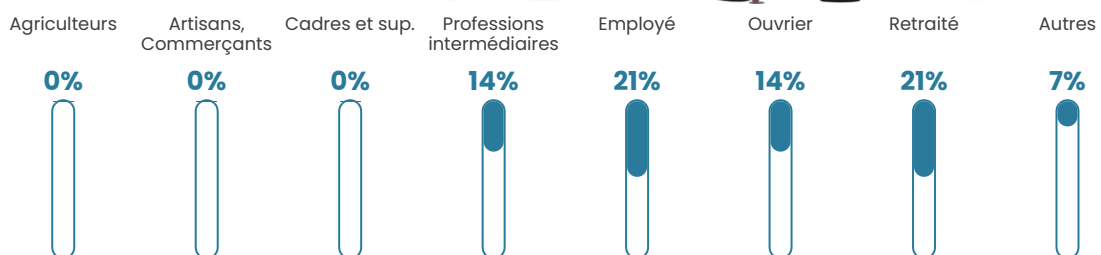

37 h/km²

Revenu moyen

NC

Evolution du nombre d'habitants

Sources : Institut national de la statistique et des études économiques (insee) selon Les dernières parutions officielles de 2024 portant sur les années 2020, 2021 et 2022.

Tranche d'âge

Activité professionnelle

Niveau de diplôme

Composition des ménages

Profils électoraux

Premier tour

	Marine LE PEN	31.25 %
	Emmanuel MACRON	20.83 %
	Jean LASSALLE	18.75 %
	Jean-Luc MÉLENCHON	10.42 %
	Yannick JADOT	8.33 %
	Valérie PÉCRESSÉ	4.17 %
	Fabien ROUSSEL	2.08 %
	Éric ZEMMOUR	2.08 %
	Philippe POUTOU	2.08 %
	Nathalie ARTHAUD	0.00 %
	Anne HIDALGO	0.00 %
	Nicolas DUPONT- AIGNAN	0.00 %