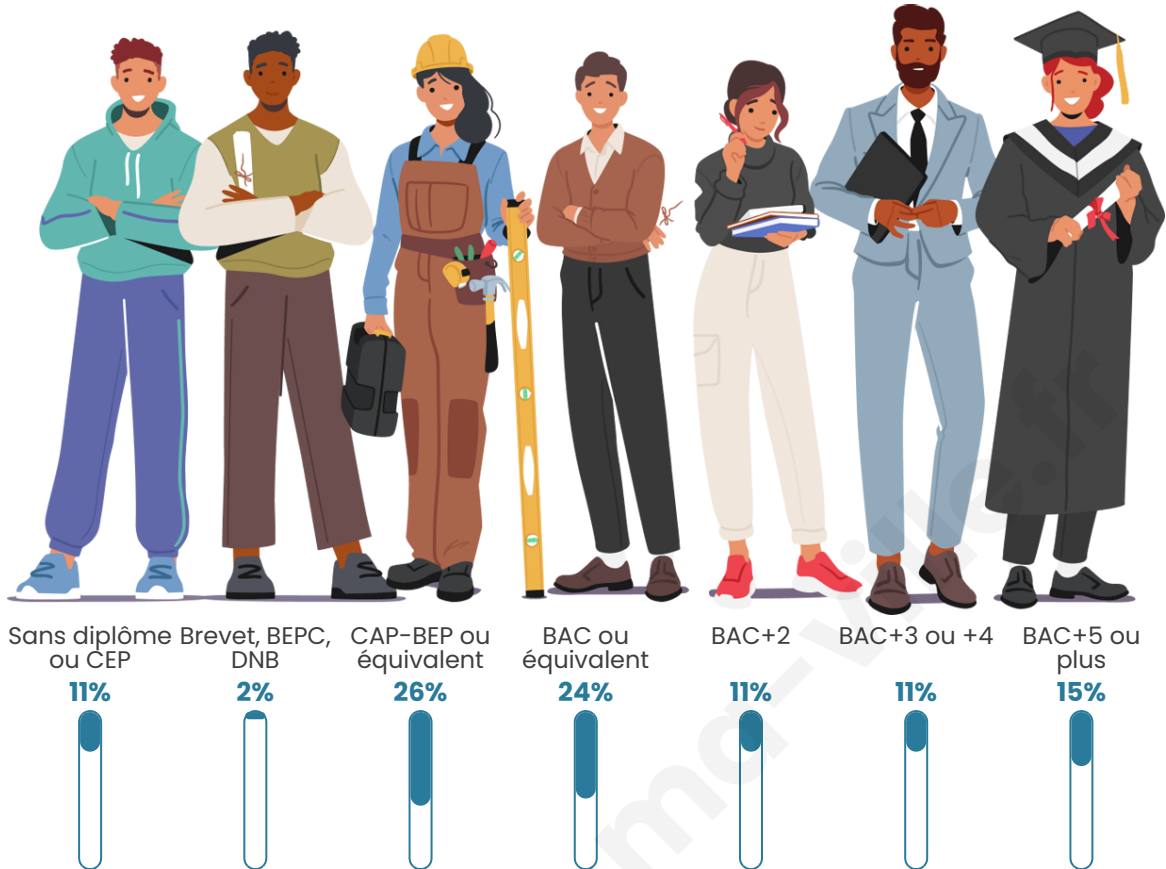

74

Age moyen

42 ans

Pop active

44.6%

Taux chômage

4.3%

Pop densité

Tranche d'âge

Activité professionnelle

Niveau de diplôme

Composition des ménages

Profils électoraux

Premier tour

	Marine LE PEN	31.25 %
	Emmanuel MACRON	20.83 %
	Jean LASSALLE	18.75 %
	Jean-Luc MÉLENCHON	10.42 %
	Yannick JADOT	8.33 %
	Valérie PÉCRESSÉ	4.17 %
	Fabien ROUSSEL	2.08 %
	Éric ZEMMOUR	2.08 %
	Philippe POUTOU	2.08 %
	Nathalie ARTHAUD	0.00 %
	Anne HIDALGO	0.00 %
	Nicolas DUPONT- AIGNAN	0.00 %