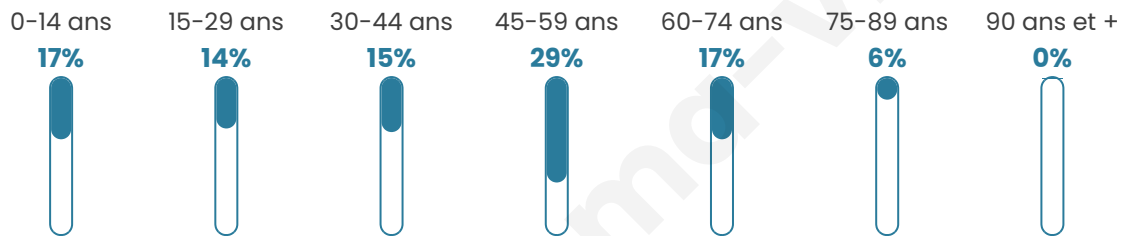

74

Age moyen

42 ans

Pop active

44.6%

Taux chômage

4.3%

Pop densité

37 h/km²

Revenu moyen

NC

Evolution du nombre d'habitants

Sources : Institut national de la statistique et des études économiques (insee) selon Les dernières parutions officielles de 2024 portant sur les années 2020, 2021 et 2022.

Tranche d'âge

Activité professionnelle

Niveau de diplôme

Composition des ménages

Profils électoraux

Premier tour

	Marine LE PEN	31.25 %
	Emmanuel MACRON	20.83 %
	Jean LASSALLE	18.75 %
	Jean-Luc MÉLENCHON	10.42 %
	Yannick JADOT	8.33 %
	Valérie PÉCRESSÉ	4.17 %
	Fabien ROUSSEL	2.08 %
	Éric ZEMMOUR	2.08 %
	Philippe POUTOU	2.08 %
	Nathalie ARTHAUD	0.00 %
	Anne HIDALGO	0.00 %
	Nicolas DUPONT- AIGNAN	0.00 %

65 inscrits

Participation : 75.38%
Votes blancs : 2.04%
Votes nuls : 0.00%

Second tour

	Emmanuel MACRON	53,49 %
	Marine LE PEN	46,51 %

65 inscrits

Participation : 76.92%
Votes blancs : 12%
Votes nuls : 2%

Sécurité