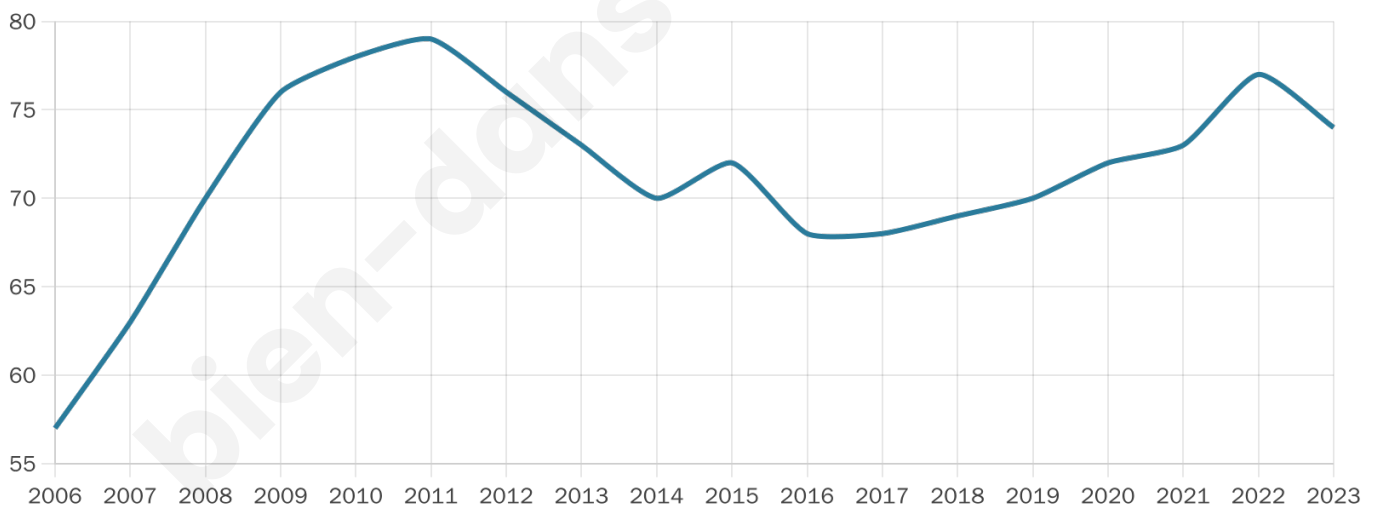

Version web

Ville de Givrezac

Présenté par

BIEN dans
ma **VILLE** 

Sommaire

Situation géographique	3
Statistiques sur la population	4
Evolution du nombre d'habitants	4
Tranche d'âge	5
0-14 ans	5
15-29 ans	5
30-44 ans	5
45-59 ans	5
60-74 ans	5
75-89 ans	5
90 ans et +	5
Activité professionnelle	5
Agriculteurs	5
Artisans, Commerçants	5
Cadres et sup.	5
Professions intermédiaires	5
Employé	5
Ouvrier	5
Retraité	5
Autres	5
Niveau de diplôme	6
Sans diplôme ou CEP	6
Brevet, BEPC, DNB	6
CAP-BEP ou équivalent	6
BAC ou équivalent	6
BAC+2	6
BAC+3 ou +4	6
BAC+5 ou plus	6
Composition des ménages	6
Couple sans enfant	6
Couple avec enfant(s)	6
Famille monoparentale	6
Colocation / Autre	6
Personnes seules	6
Profils électoraux	7
Premier tour	7
Sécurité	8
Evolution du nombre d'infractions	8
Pour comparer	9
Services à la population	10
Commerce	10
Éducation	10
Villes autour de Givrezac	11

74

Age moyen

42 ans

Pop active

44.6%

Taux chômage

4.3%

Pop densité

37 h/km²

Revenu moyen

NC

Evolution du nombre d'habitants

Sources : Institut national de la statistique et des études économiques (insee) selon Les dernières parutions officielles de 2024 portant sur les années 2020, 2021 et 2022.