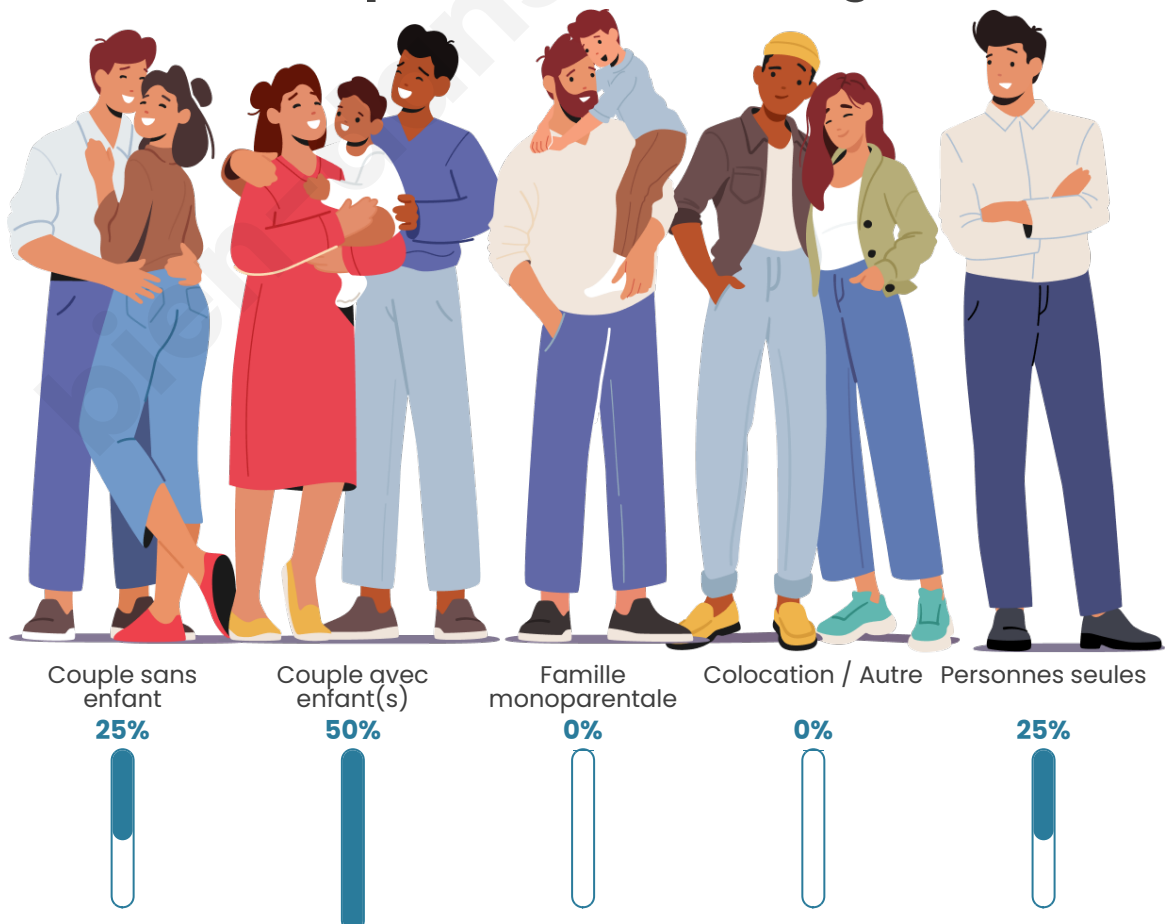

Tranche d'âge

Activité professionnelle

Niveau de diplôme

Composition des ménages

Profils électoraux

Premier tour

	Marine LE PEN	31.25 %
	Emmanuel MACRON	20.83 %
	Jean LASSALLE	18.75 %
	Jean-Luc MÉLENCHON	10.42 %
	Yannick JADOT	8.33 %
	Valérie PÉCRESSÉ	4.17 %
	Fabien ROUSSEL	2.08 %
	Éric ZEMMOUR	2.08 %
	Philippe POUTOU	2.08 %
	Nathalie ARTHAUD	0.00 %
	Anne HIDALGO	0.00 %
	Nicolas DUPONT- AIGNAN	0.00 %