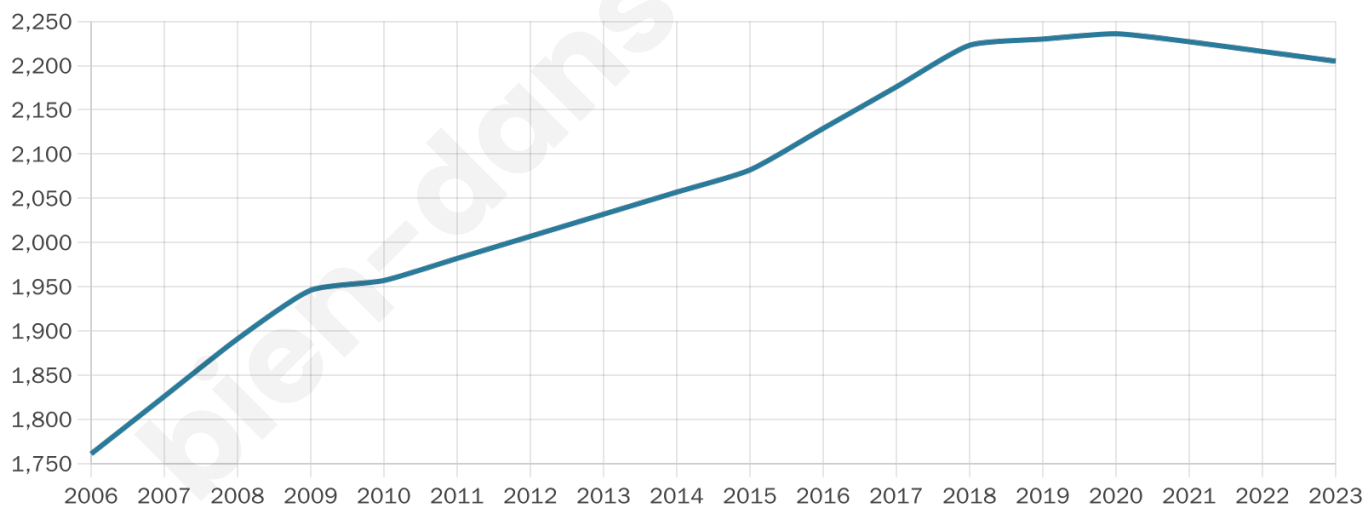

# Statistiques sur la population

Nombre d'habitants

**2 205**

Age moyen

**48 ans**

Pop active

**41.1%**

Taux chômage

**7.2%**

Pop densité

**200 h/km<sup>2</sup>**

Revenu moyen

**24 110 €/an**

## Evolution du nombre d'habitants

Sources : Institut national de la statistique et des études économiques (insee) selon Les dernières parutions officielles de 2024 portant sur les années 2020, 2021 et 2022.