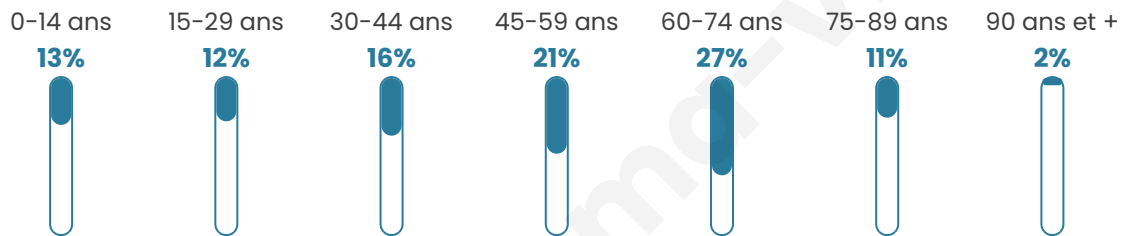

# Statistiques sur la population

Nombre d'habitants

**2 205**

Age moyen

**48 ans**

Pop active

**41.1%**

Taux chômage

**7.2%**

Pop densité

**200 h/km<sup>2</sup>**

Revenu moyen

**24 110 €/an**

## Evolution du nombre d'habitants

Sources : Institut national de la statistique et des études économiques (insee) selon Les dernières parutions officielles de 2024 portant sur les années 2020, 2021 et 2022.

## Tranche d'âge