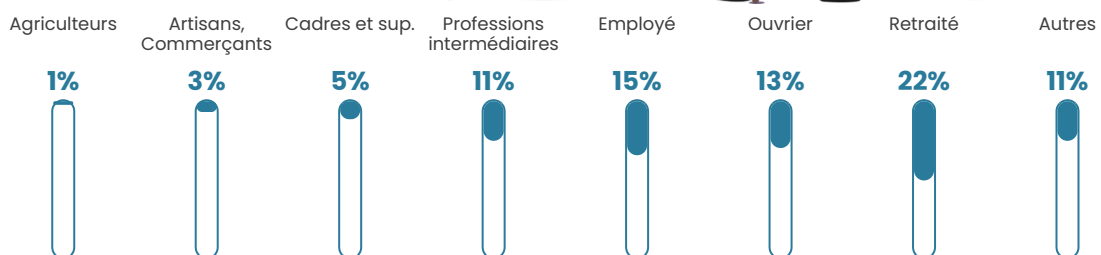

23 830 €/an

Evolution du nombre d'habitants

Sources : Institut national de la statistique et des études économiques (insee) selon Les dernières parutions officielles de 2024 portant sur les années 2020, 2021 et 2022.

Tranche d'âge

Activité professionnelle

Niveau de diplôme

Composition des ménages

Profils électoraux

Premier tour

	Marine LE PEN	31.45 %
	Emmanuel MACRON	28.77 %
	Jean-Luc MÉLENCHON	16.67 %
	Éric ZEMMOUR	5.35 %
	Yannick JADOT	3.77 %
	Valérie PÉCRESSE	3.77 %
	Jean LASSALLE	3.30 %
	Nicolas DUPONT-AIGNAN	2.20 %
	Anne HIDALGO	1.73 %
	Philippe POUTOU	1.42 %
	Nathalie ARTHAUD	0.79 %
	Fabien ROUSSEL	0.79 %