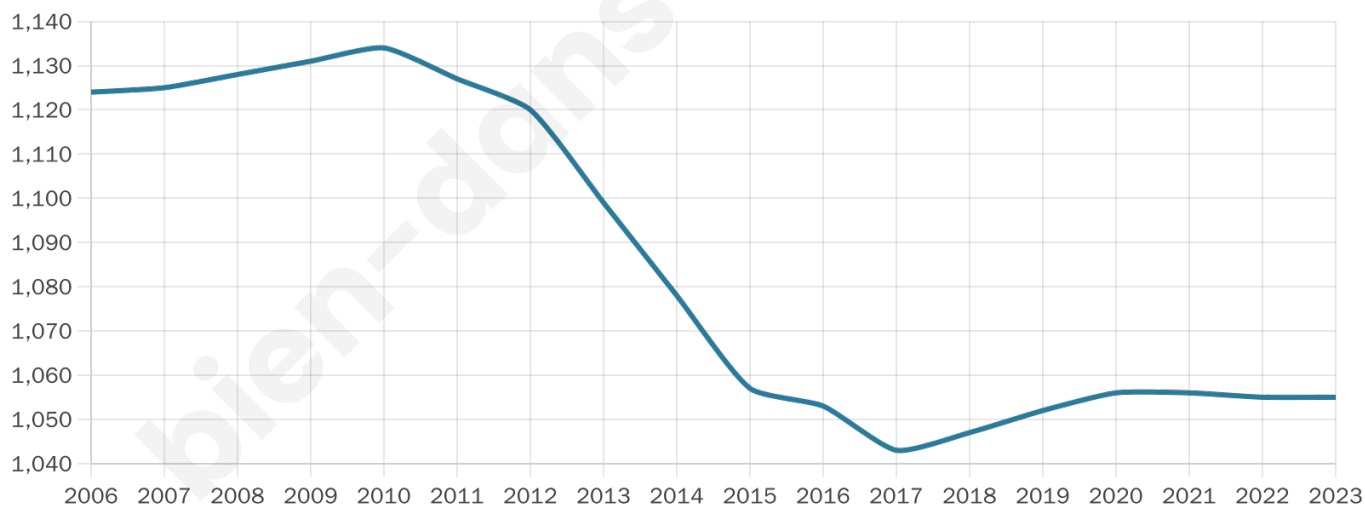

42 ans

Pop active

45.1%

Taux chômage

7%

Pop densité

75 h/km²

Revenu moyen

23 830 €/an

Evolution du nombre d'habitants

Sources : Institut national de la statistique et des études économiques (insee) selon Les dernières parutions officielles de 2024 portant sur les années 2020, 2021 et 2022.