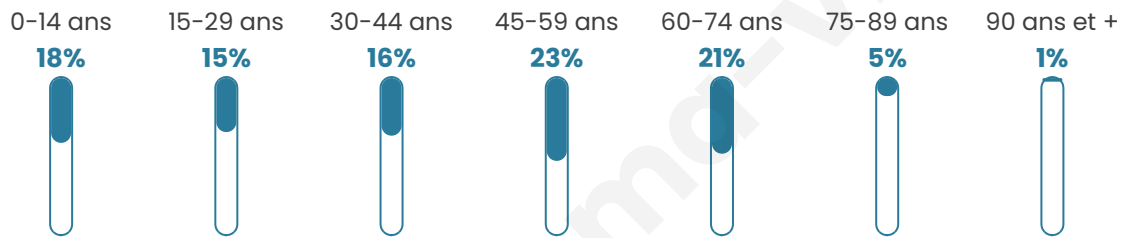

Version web

Ville de Givonne

Présenté par

BIEN dans
ma **VILLE** 

Sommaire

Situation géographique	3
Statistiques sur la population	4
Evolution du nombre d'habitants	4
Tranche d'âge	5
0-14 ans	5
15-29 ans	5
30-44 ans	5
45-59 ans	5
60-74 ans	5
75-89 ans	5
90 ans et +	5
Activité professionnelle	5
Agriculteurs	5
Artisans, Commerçants	5
Cadres et sup.	5
Professions intermédiaires	5
Employé	5
Ouvrier	5
Retraité	5
Autres	5
Niveau de diplôme	6
Sans diplôme ou CEP	6
Brevet, BEPC, DNB	6
CAP-BEP ou équivalent	6
BAC ou équivalent	6
BAC+2	6
BAC+3 ou +4	6
BAC+5 ou plus	6
Composition des ménages	6
Couple sans enfant	6
Couple avec enfant(s)	6
Famille monoparentale	6
Colocation / Autre	6
Personnes seules	6
Profils électoraux	7
Premier tour	7
Sécurité	8
Evolution du nombre d'infractions	8
Pour comparer	9
Services à la population	10
Commerce	10
Éducation	10
Villes autour de Givonne	11

42 ans

Pop active

45.1%

Taux chômage

7%

Pop densité

75 h/km²

Revenu moyen

23 830 €/an

Evolution du nombre d'habitants

Sources : Institut national de la statistique et des études économiques (insee) selon Les dernières parutions officielles de 2024 portant sur les années 2020, 2021 et 2022.

Tranche d'âge

Activité professionnelle

Niveau de diplôme

Composition des ménages

Profils électoraux

Premier tour

	Marine LE PEN	31.45 %
	Emmanuel MACRON	28.77 %
	Jean-Luc MÉLENCHON	16.67 %
	Éric ZEMMOUR	5.35 %
	Yannick JADOT	3.77 %
	Valérie PÉCRESSE	3.77 %
	Jean LASSALLE	3.30 %
	Nicolas DUPONT-AIGNAN	2.20 %
	Anne HIDALGO	1.73 %
	Philippe POUTOU	1.42 %
	Nathalie ARTHAUD	0.79 %
	Fabien ROUSSEL	0.79 %