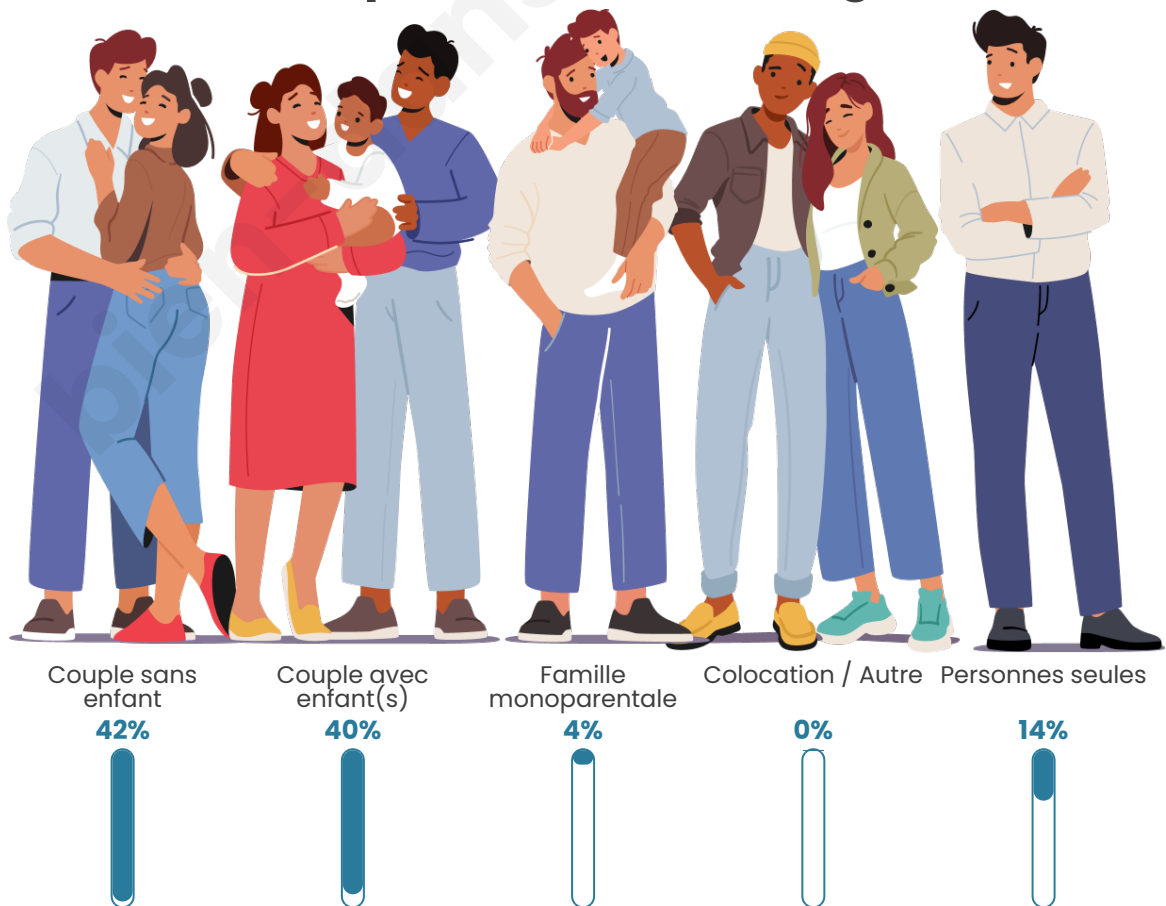

Tranche d'âge

Activité professionnelle

Niveau de diplôme

Composition des ménages

Profils électoraux

Premier tour

	Marine LE PEN	31.45 %
	Emmanuel MACRON	28.77 %
	Jean-Luc MÉLENCHON	16.67 %
	Éric ZEMMOUR	5.35 %
	Yannick JADOT	3.77 %
	Valérie PÉCRESSE	3.77 %
	Jean LASSALLE	3.30 %
	Nicolas DUPONT-AIGNAN	2.20 %
	Anne HIDALGO	1.73 %
	Philippe POUTOU	1.42 %
	Nathalie ARTHAUD	0.79 %
	Fabien ROUSSEL	0.79 %