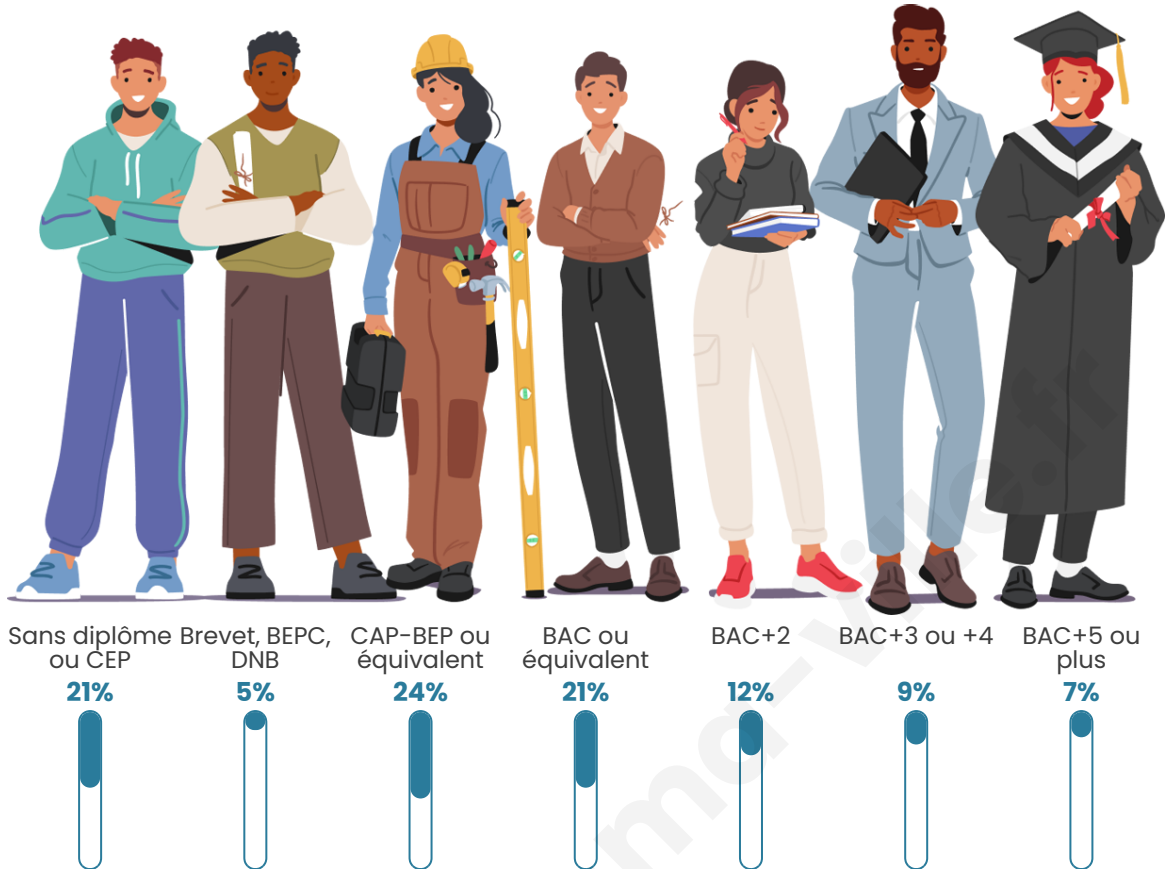

42 ans

Pop active

45.1%

Taux chômage

7%

Pop densité

75 h/km²

Revenu moyen

Tranche d'âge

Activité professionnelle

Niveau de diplôme

Composition des ménages

Profils électoraux

Premier tour

	Marine LE PEN	31.45 %
	Emmanuel MACRON	28.77 %
	Jean-Luc MÉLENCHON	16.67 %
	Éric ZEMMOUR	5.35 %
	Yannick JADOT	3.77 %
	Valérie PÉCRESSE	3.77 %
	Jean LASSALLE	3.30 %
	Nicolas DUPONT-AIGNAN	2.20 %
	Anne HIDALGO	1.73 %
	Philippe POUTOU	1.42 %
	Nathalie ARTHAUD	0.79 %
	Fabien ROUSSEL	0.79 %