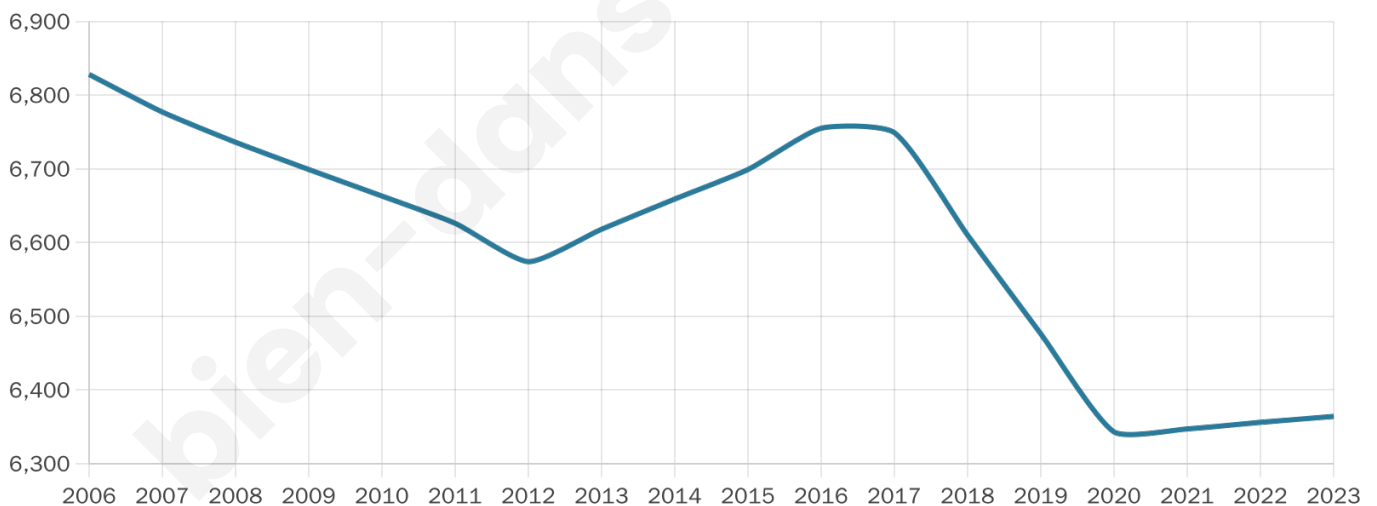

# Statistiques sur la population

Nombre d'habitants

**6 364**

Age moyen

**42 ans**

Pop active

**44.5%**

Taux chômage

**15.6%**

Pop densité

**354 h/km<sup>2</sup>**

Revenu moyen

**19 050 €/an**

## Evolution du nombre d'habitants

Sources : Institut national de la statistique et des études économiques (insee) selon Les dernières parutions officielles de 2024 portant sur les années 2020, 2021 et 2022.