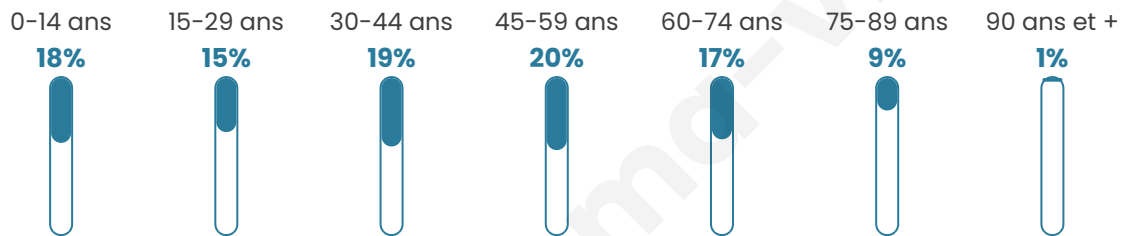

# Statistiques sur la population

Nombre d'habitants

**6 364**

Age moyen

**42 ans**

Pop active

**44.5%**

Taux chômage

**15.6%**

Pop densité

**354 h/km<sup>2</sup>**

Revenu moyen

**19 050 €/an**

## Evolution du nombre d'habitants

Sources : Institut national de la statistique et des études économiques (insee) selon Les dernières parutions officielles de 2024 portant sur les années 2020, 2021 et 2022.

## Tranche d'âge