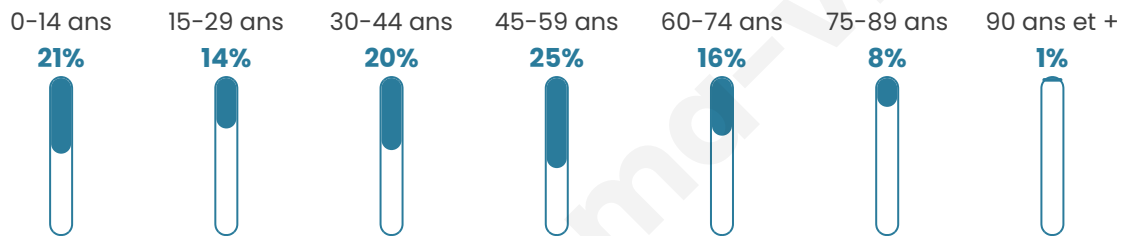

Situation géographique

i Informations clés

- **Région** : Normandie
- **Département** : Eure
- **Code postal** : 27560
- **Superficie** : 6 km²

Statistiques sur la population

Nombre d'habitants

381

Age moyen

41 ans

Pop active

49.3%

Taux chômage

5.9%

Pop densité

64 h/km²

Revenu moyen

21 000 €/an

Evolution du nombre d'habitants

Sources : Institut national de la statistique et des études économiques (insee) selon Les dernières parutions officielles de 2024 portant sur les années 2020, 2021 et 2022.

Tranche d'âge

Activité professionnelle

Niveau de diplôme

Composition des ménages

Profils électoraux

Premier tour

	Marine LE PEN	37.50 %
	Emmanuel MACRON	20.83 %
	Jean-Luc MÉLENCHON	17.59 %
	Valérie PÉCRESSE	7.87 %
	Éric ZEMMOUR	5.09 %
	Fabien ROUSSEL	4.17 %
	Nicolas DUPONT-AIGNAN	2.31 %
	Yannick JADOT	1.85 %
	Jean LASSALLE	1.39 %
	Nathalie ARTHAUD	0.93 %
	Philippe POUTOU	0.46 %
	Anne HIDALGO	0.00 %