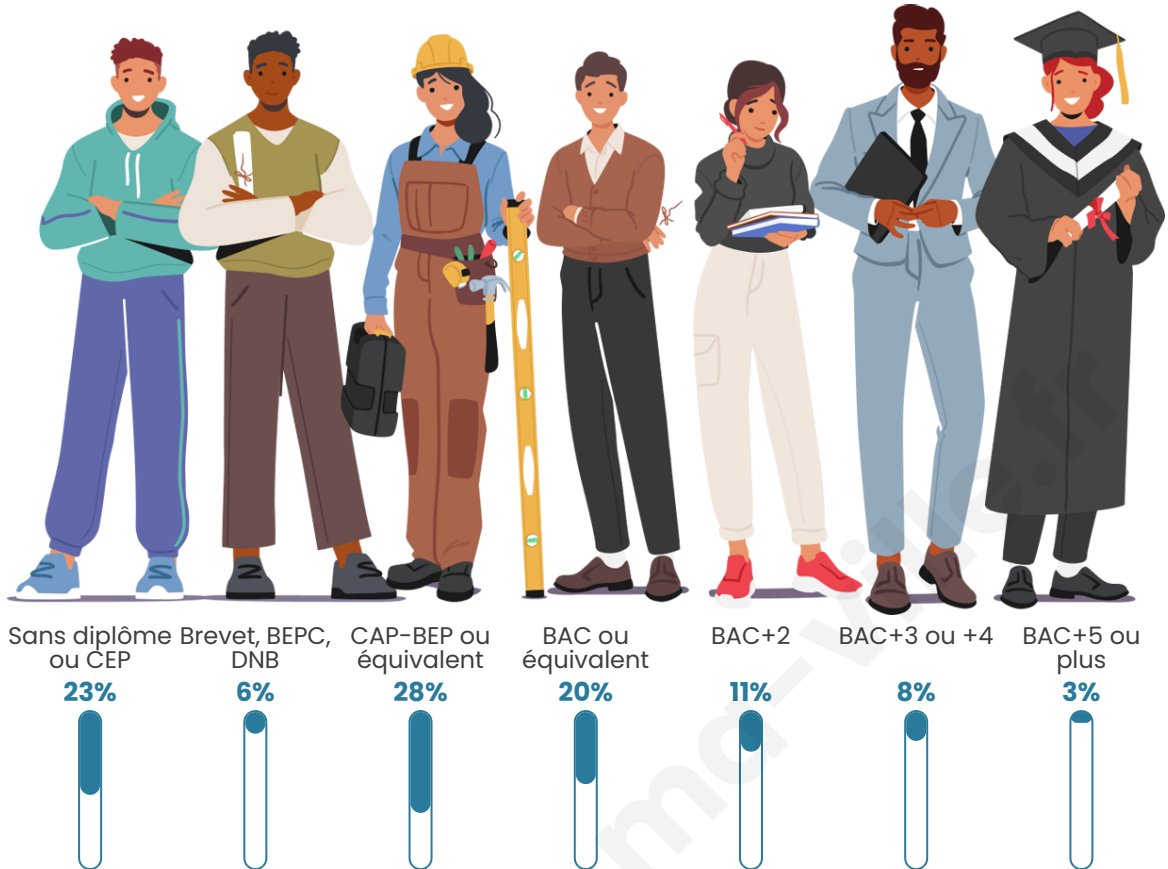

41 ans

Pop active

49.3%

Taux chômage

5.9%

Pop densité

64 h/km²

Revenu moyen

Tranche d'âge

Activité professionnelle

Niveau de diplôme

Composition des ménages

Profils électoraux

Premier tour

	Marine LE PEN	37.50 %
	Emmanuel MACRON	20.83 %
	Jean-Luc MÉLENCHON	17.59 %
	Valérie PÉCRESSE	7.87 %
	Éric ZEMMOUR	5.09 %
	Fabien ROUSSEL	4.17 %
	Nicolas DUPONT-AIGNAN	2.31 %
	Yannick JADOT	1.85 %
	Jean LASSALLE	1.39 %
	Nathalie ARTHAUD	0.93 %
	Philippe POUTOU	0.46 %
	Anne HIDALGO	0.00 %