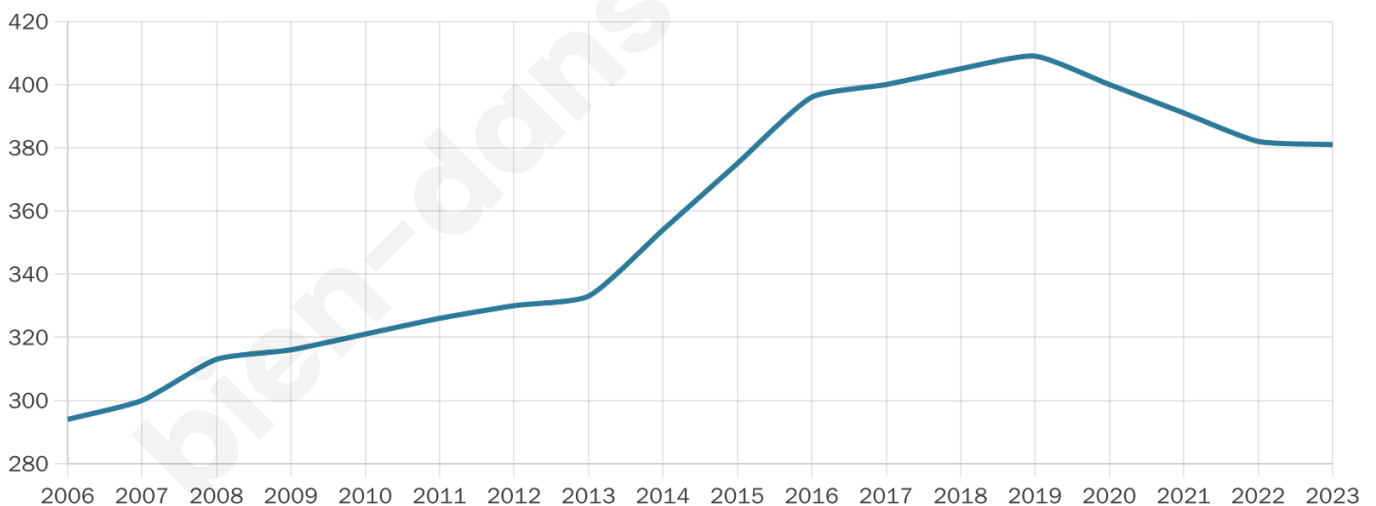

41 ans

Pop active

49.3%

Taux chômage

5.9%

Pop densité

64 h/km²

Revenu moyen

21 000 €/an

Evolution du nombre d'habitants

Sources : Institut national de la statistique et des études économiques (insee) selon Les dernières parutions officielles de 2024 portant sur les années 2020, 2021 et 2022.