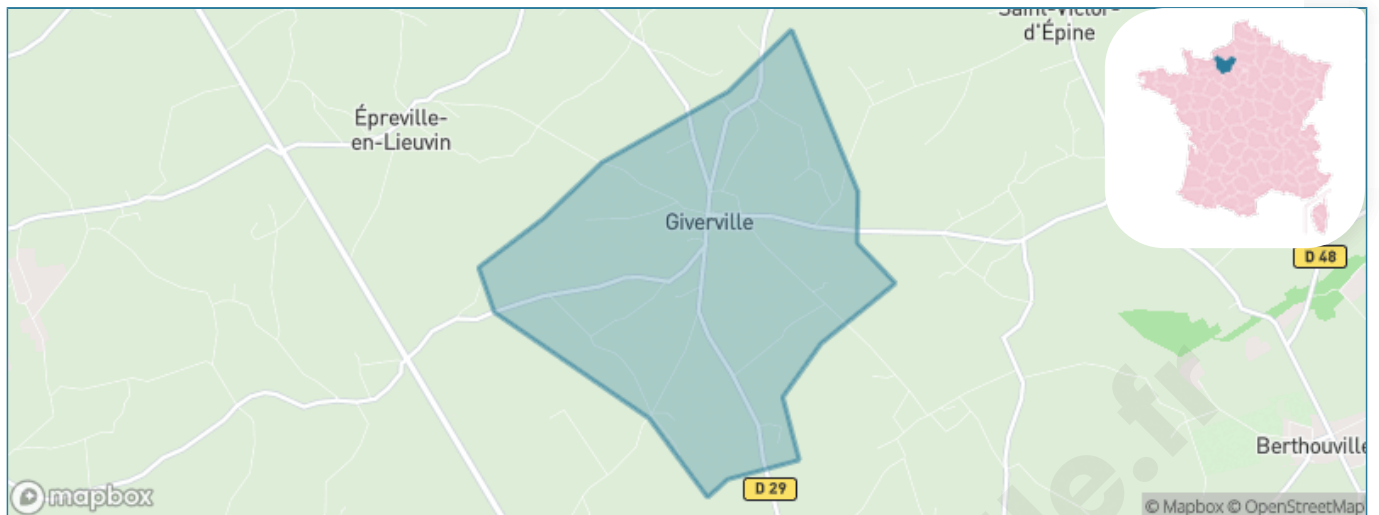

Version web

Ville de Giverville

Présenté par

BIEN dans
ma **VILLE** 

Sommaire

Situation géographique	3
Statistiques sur la population	4
Evolution du nombre d'habitants	4
Tranche d'âge	5
0-14 ans	5
15-29 ans	5
30-44 ans	5
45-59 ans	5
60-74 ans	5
75-89 ans	5
90 ans et +	5
Activité professionnelle	5
Agriculteurs	5
Artisans, Commerçants	5
Cadres et sup.	5
Professions intermédiaires	5
Employé	5
Ouvrier	5
Retraité	5
Autres	5
Niveau de diplôme	6
Sans diplôme ou CEP	6
Brevet, BEPC, DNB	6
CAP-BEP ou équivalent	6
BAC ou équivalent	6
BAC+2	6
BAC+3 ou +4	6
BAC+5 ou plus	6
Composition des ménages	6
Couple sans enfant	6
Couple avec enfant(s)	6
Famille monoparentale	6
Colocation / Autre	6
Personnes seules	6
Profils électoraux	7
Premier tour	7
Sécurité	8
Evolution du nombre d'infractions	8
Pour comparer	9
Services à la population	10
Commerce	10
Éducation	10
Villes autour de Giverville	11
Avis sur la ville de Giverville	12
Moyenne par critère	12
Villes autour de Giverville	12
Répartition des avis par note	12
Répartition des avis par note	12

Situation géographique

i Informations clés

- **Région** : Normandie
- **Département** : Eure
- **Code postal** : 27560
- **Superficie** : 6 km²

Statistiques sur la population

Nombre d'habitants

381

Age moyen