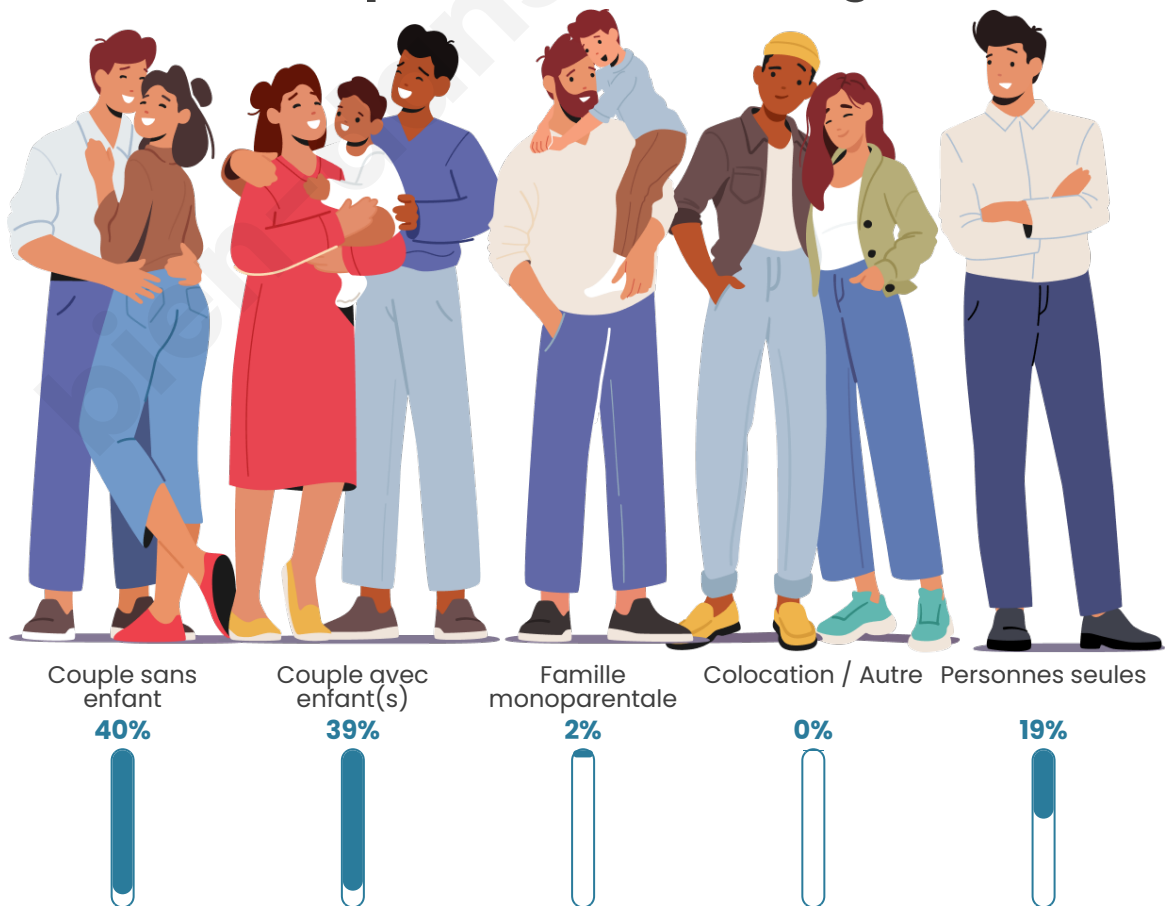

Tranche d'âge

Activité professionnelle

Niveau de diplôme

Composition des ménages

Profils électoraux

Premier tour

	Marine LE PEN	37.50 %
	Emmanuel MACRON	20.83 %
	Jean-Luc MÉLENCHON	17.59 %
	Valérie PÉCRESSE	7.87 %
	Éric ZEMMOUR	5.09 %
	Fabien ROUSSEL	4.17 %
	Nicolas DUPONT-AIGNAN	2.31 %
	Yannick JADOT	1.85 %
	Jean LASSALLE	1.39 %
	Nathalie ARTHAUD	0.93 %
	Philippe POUTOU	0.46 %
	Anne HIDALGO	0.00 %